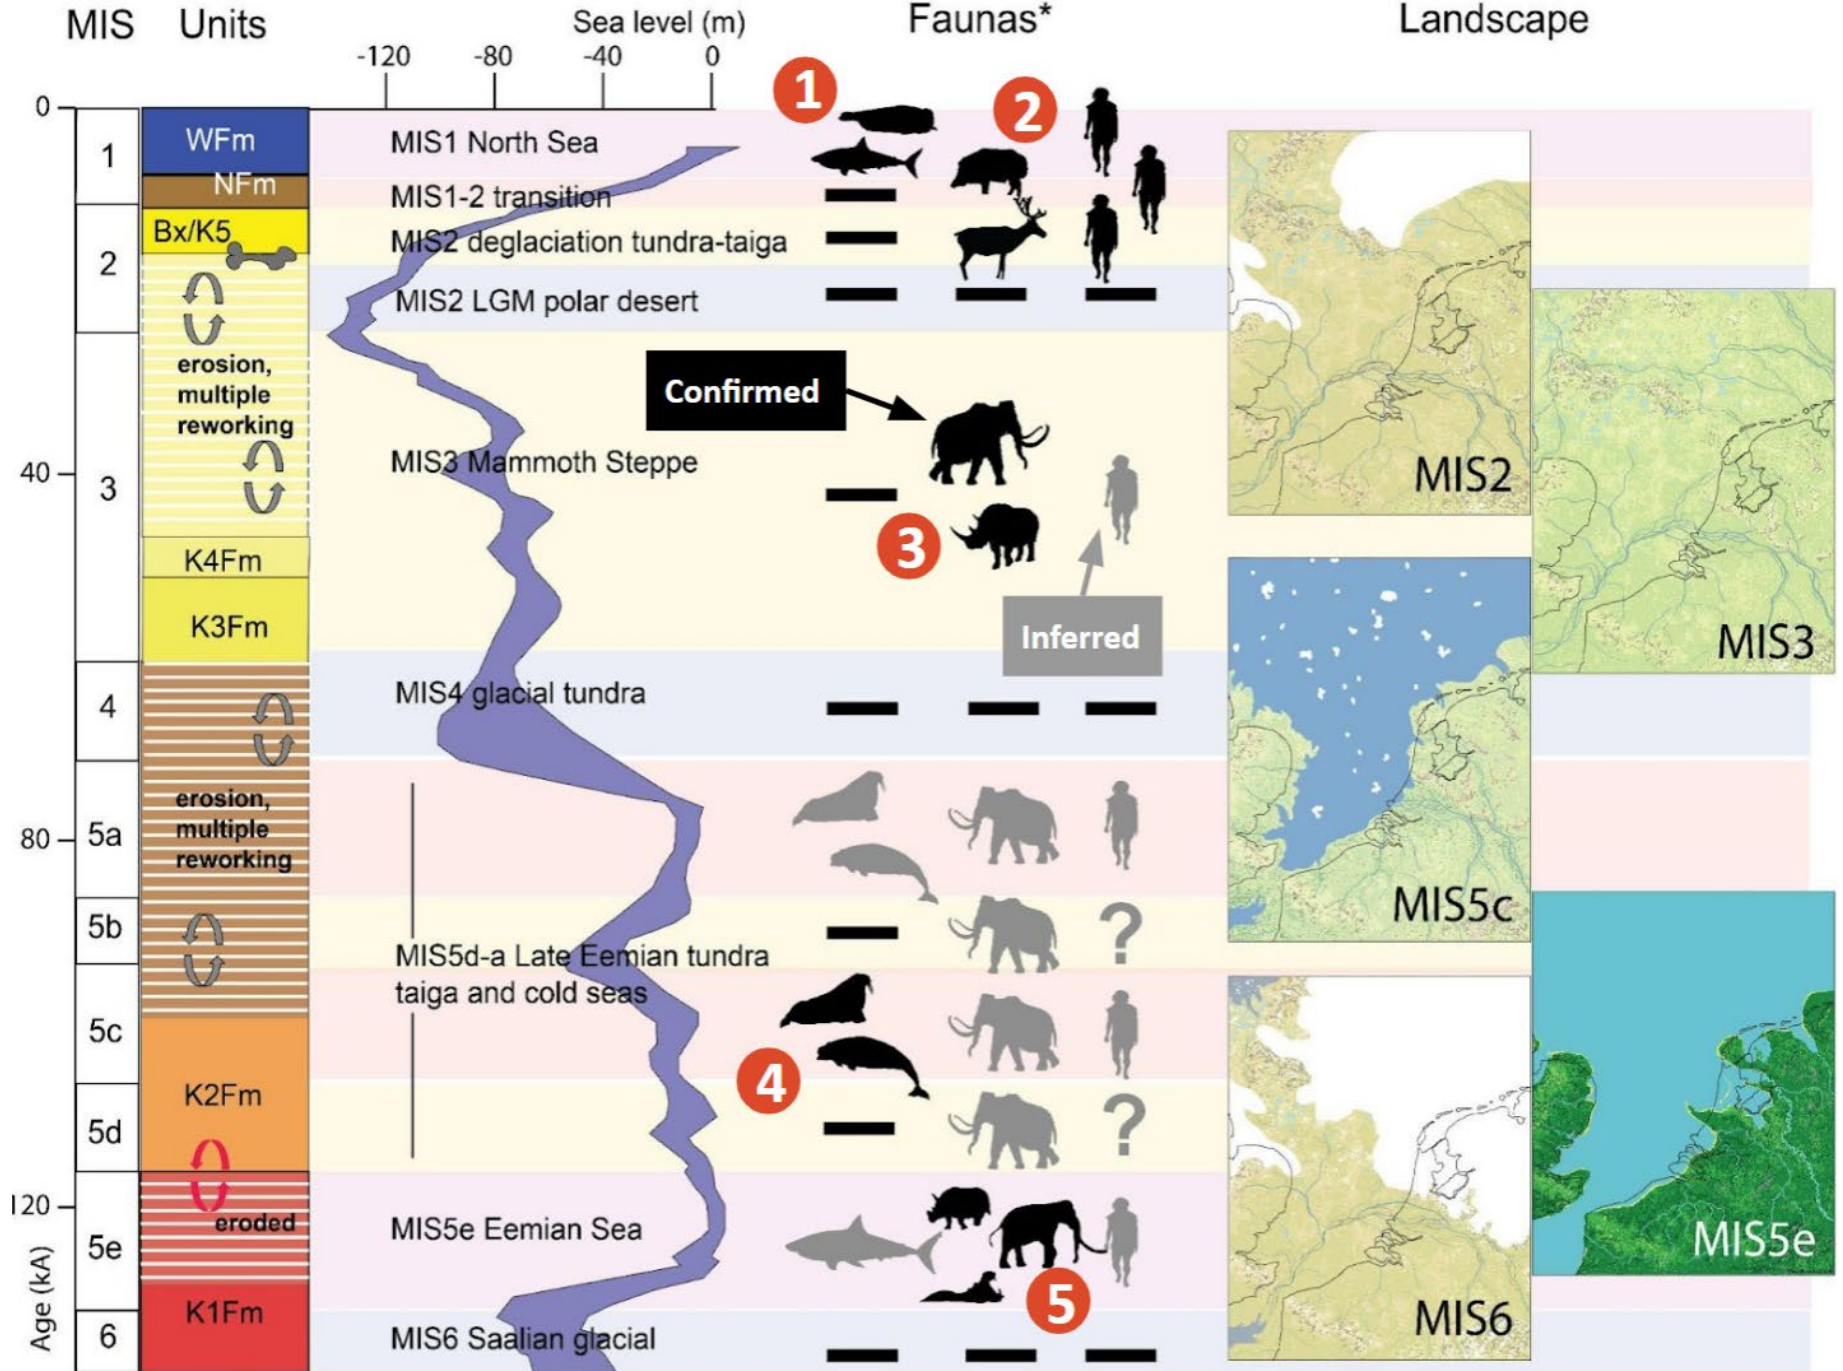

→ Toon alle 23 resultaten

Specimens (6.629)

Specimen Soort Gevonden in

Op zoek naar mammoeten

In Naturalis zie je dit reusachtige mammoetskelet. Het is opgebouwd uit meer dan 200 botten, stuk voor stuk in Nederland gevonden. Ga ook op zoek naar mammoetbotten. Duik de bodem in om te ontdekken in welke laag ze zitten.

Begin jouw expeditie

Onderzoek LegaSea

Wat?

- contextualiseren van ex-situ strandvondsten
- Laat Kwartaire vertebraten fossielen uit de Noordzee
- Maasvlakte en Zandmotor

Hoe?

- museale en privé collecties
- beeldherkenning (machine learning)
- expertise citizen scientists