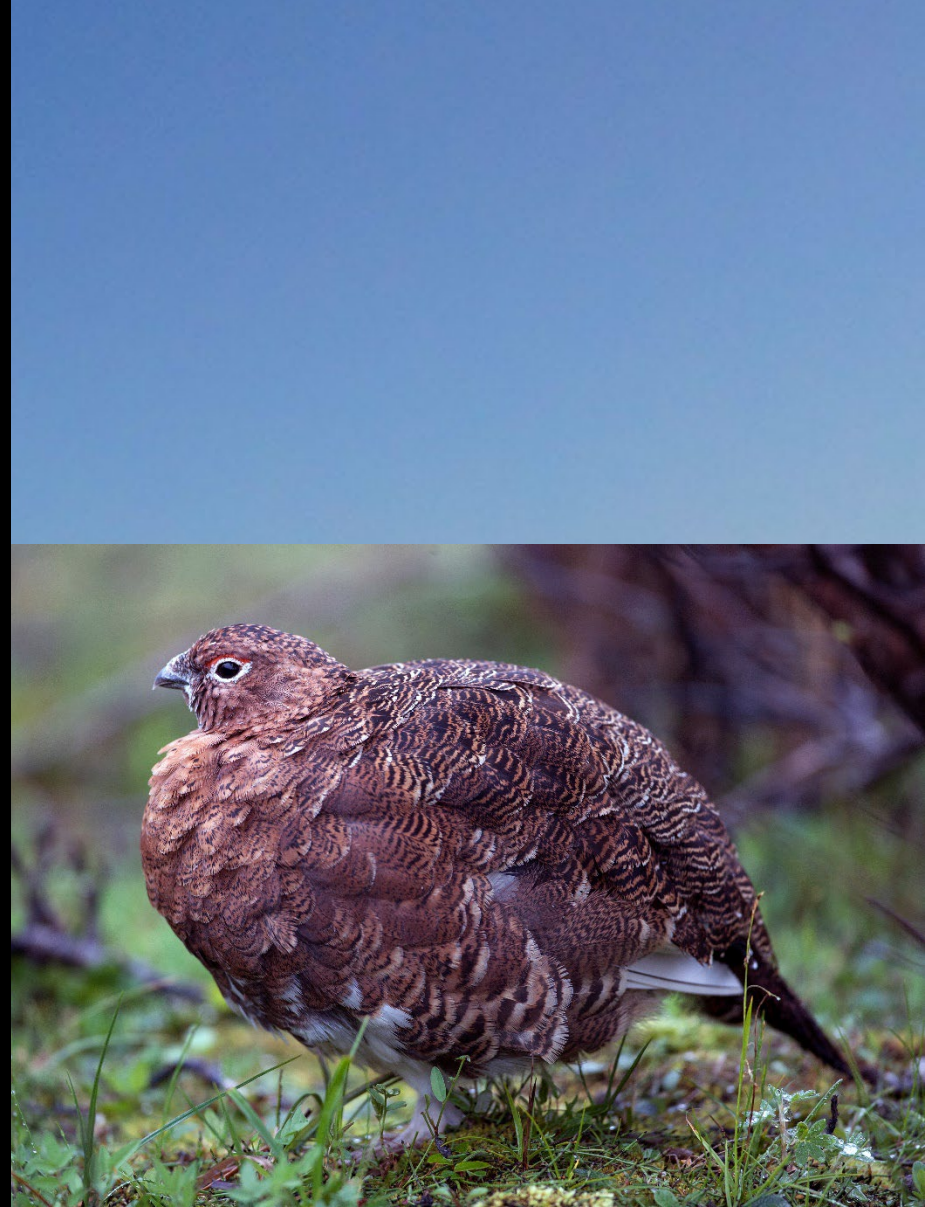

coll.: NMR/foto's: Jan van Arkel en Yathin S. Krishnappa