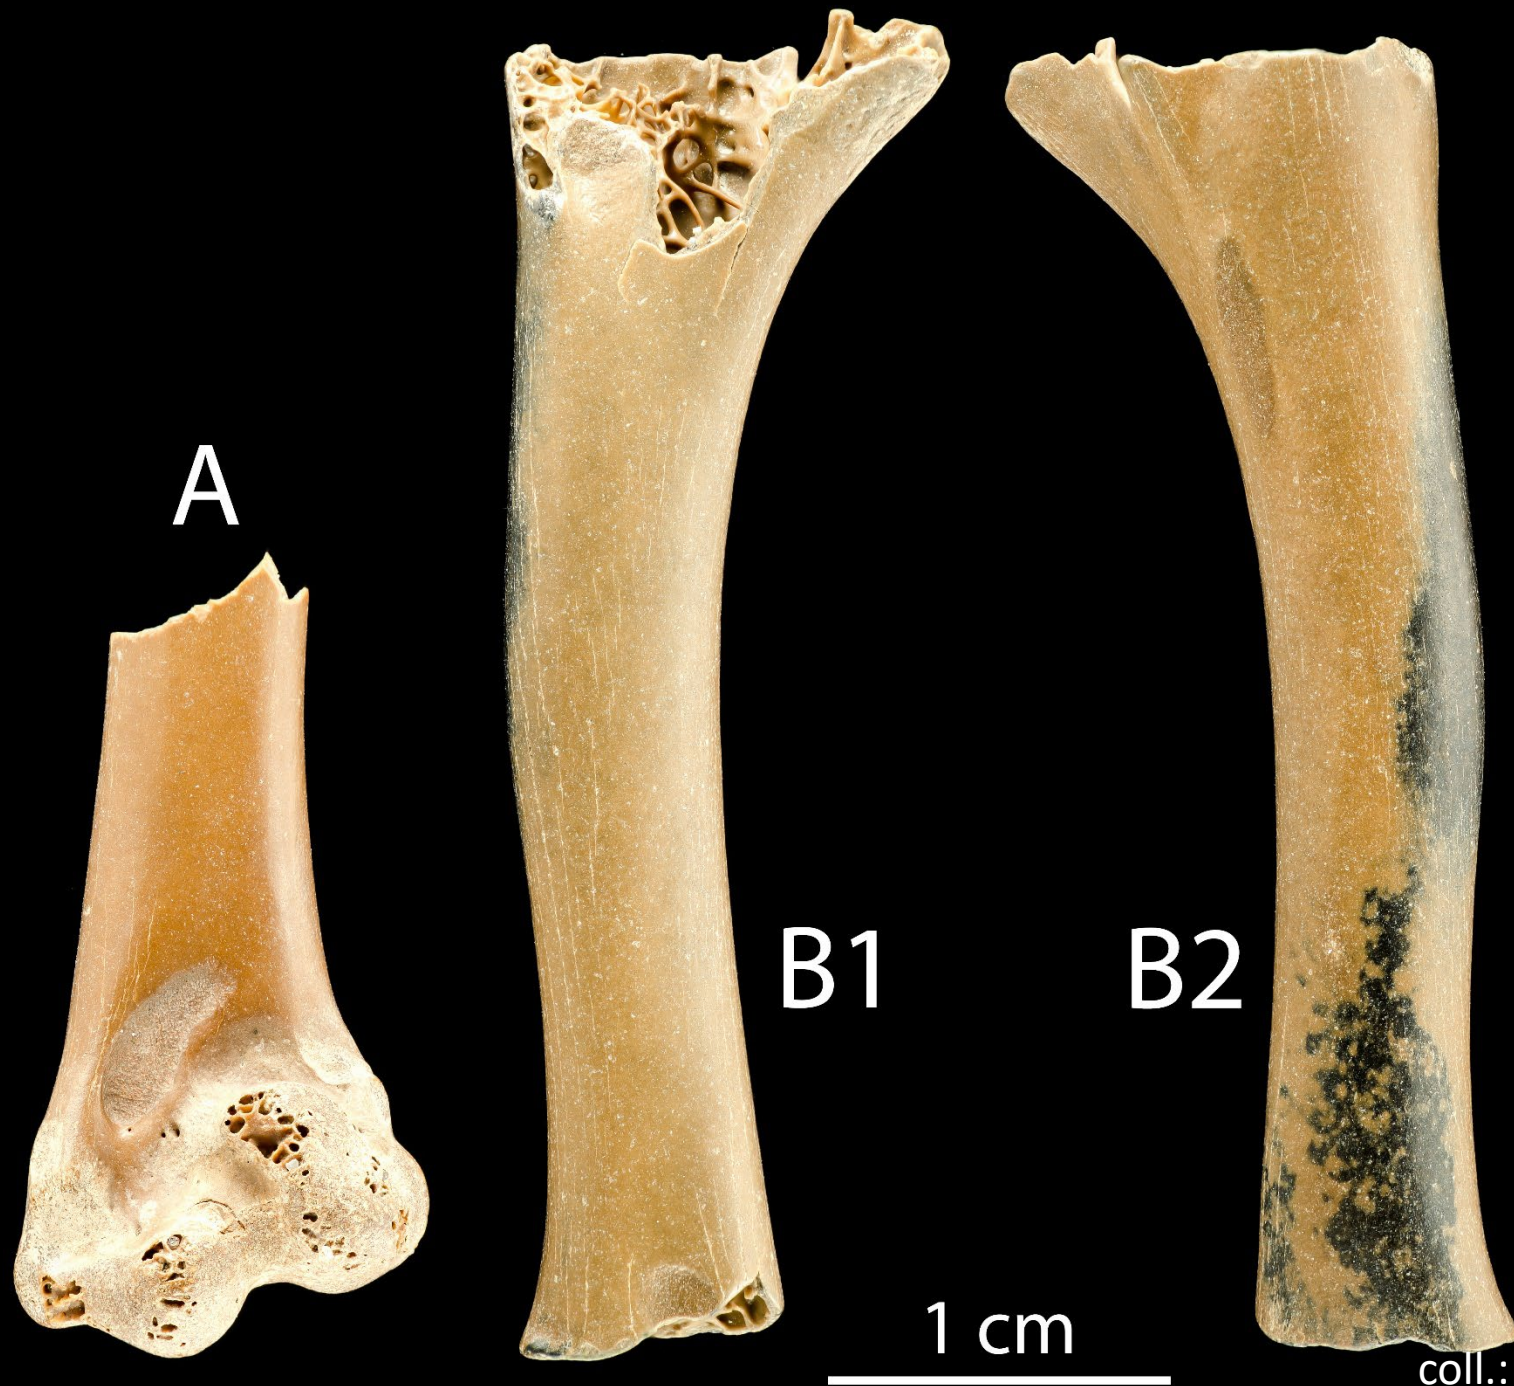

coll.: NMR/foto's: Jan van Arkel en Yathin S. Krishnappa