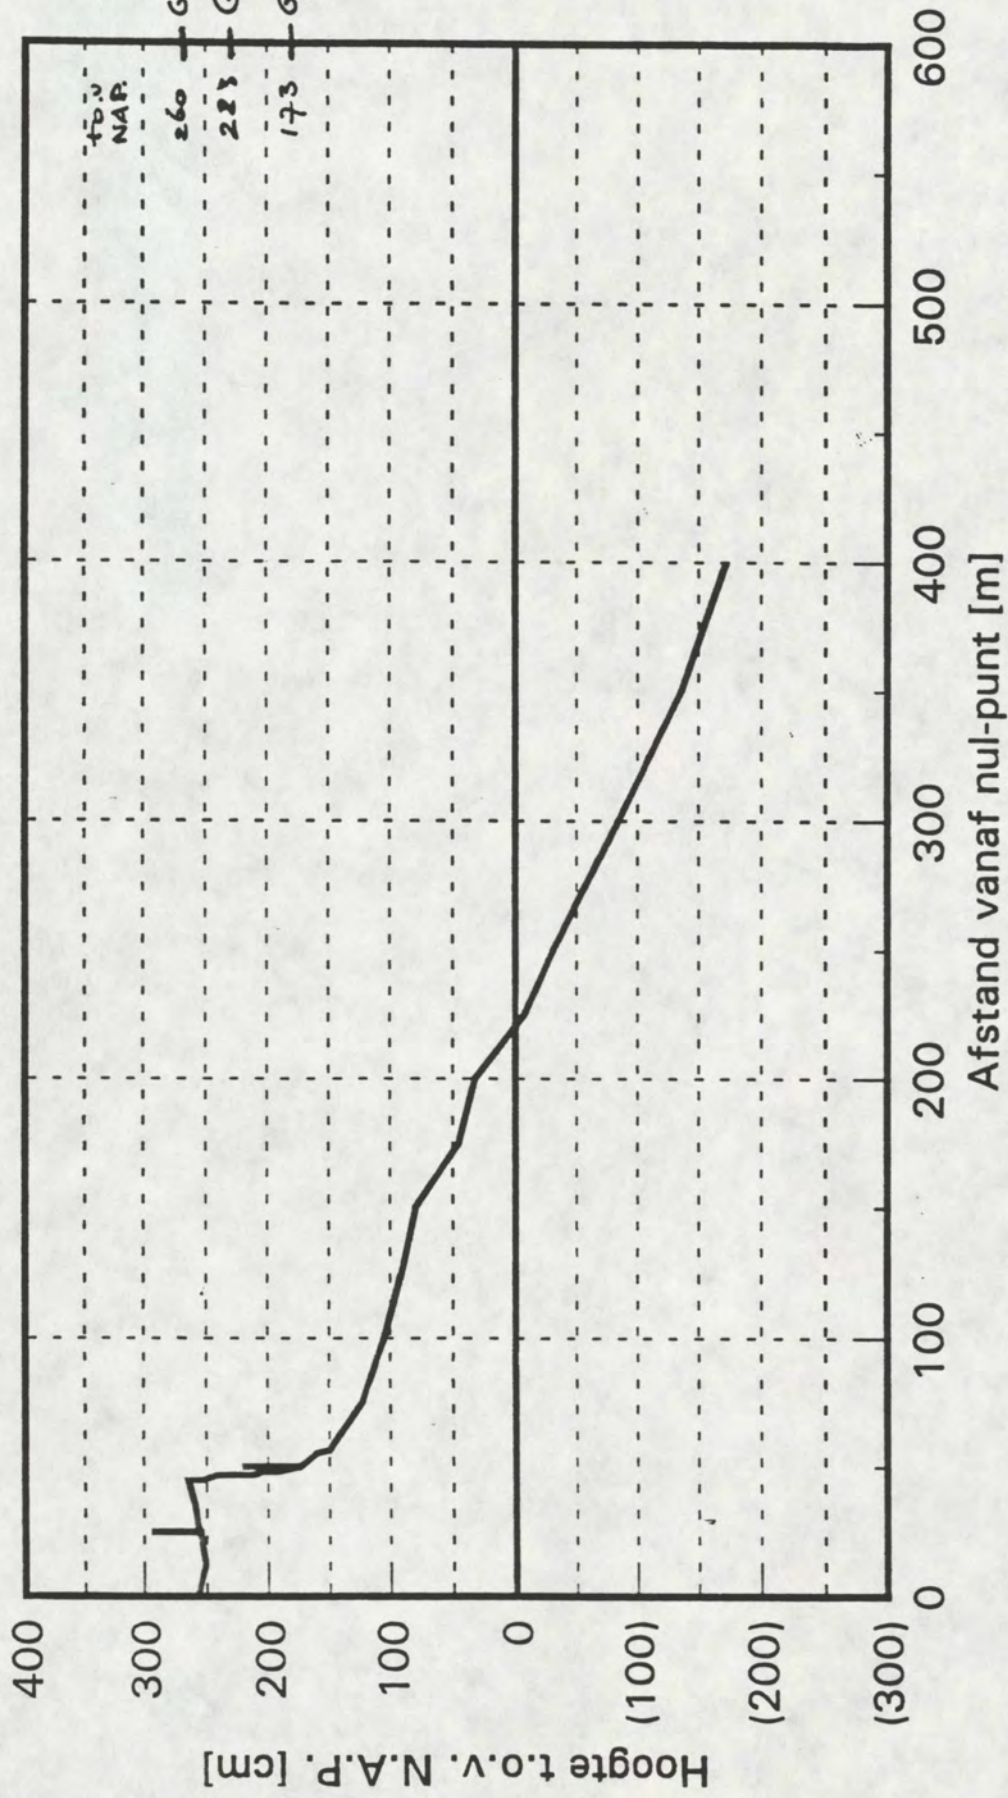

ZUIDGORS

Raai 3. (92/02/25)

Raai 3.