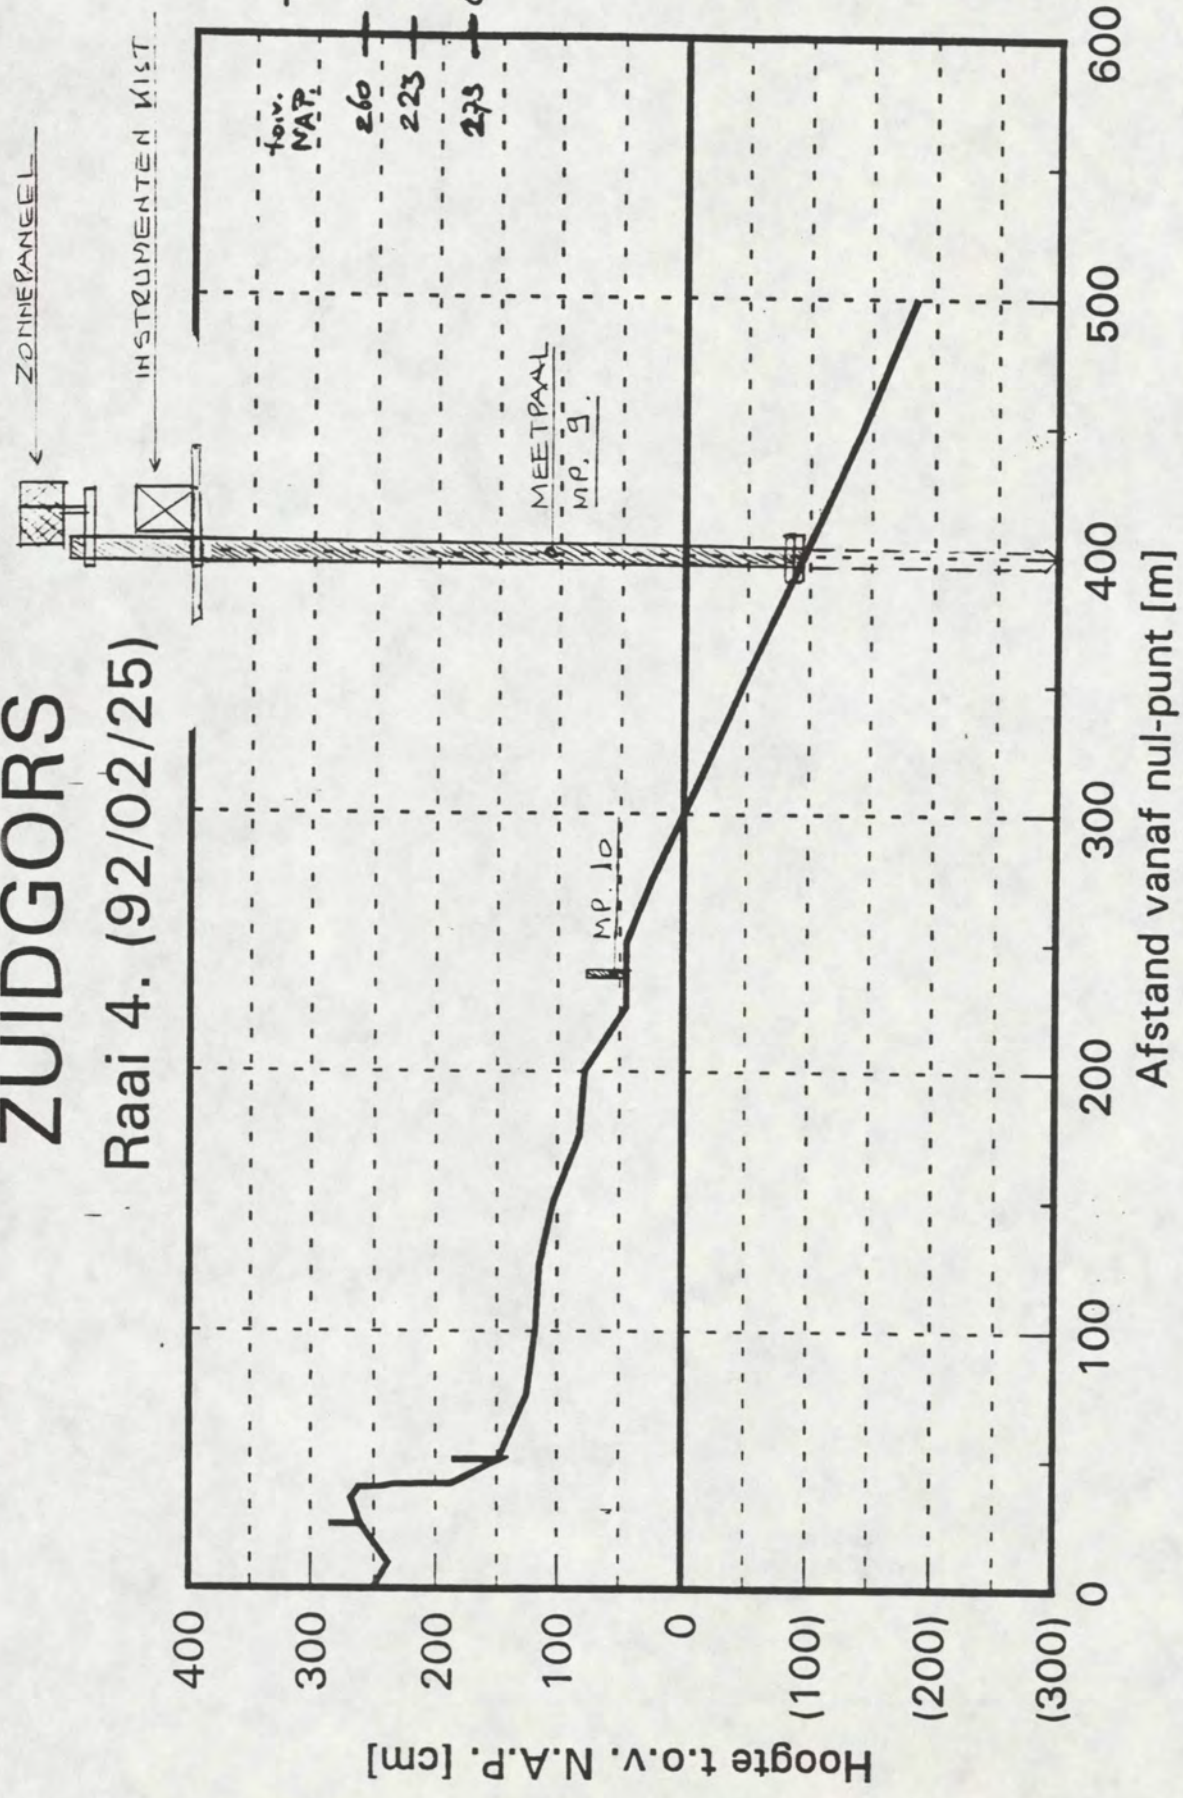

w.s. - schorren allewoutsdijk (vak 4)
opneming 1990
dieptecijfers en -lijnen

ZUIDGORS

Raai 3. (92/02/25)

Raai 3.

ZUIDGORS

Raai 4. (92/02/25)

Raai 4.

ZUIDGORS