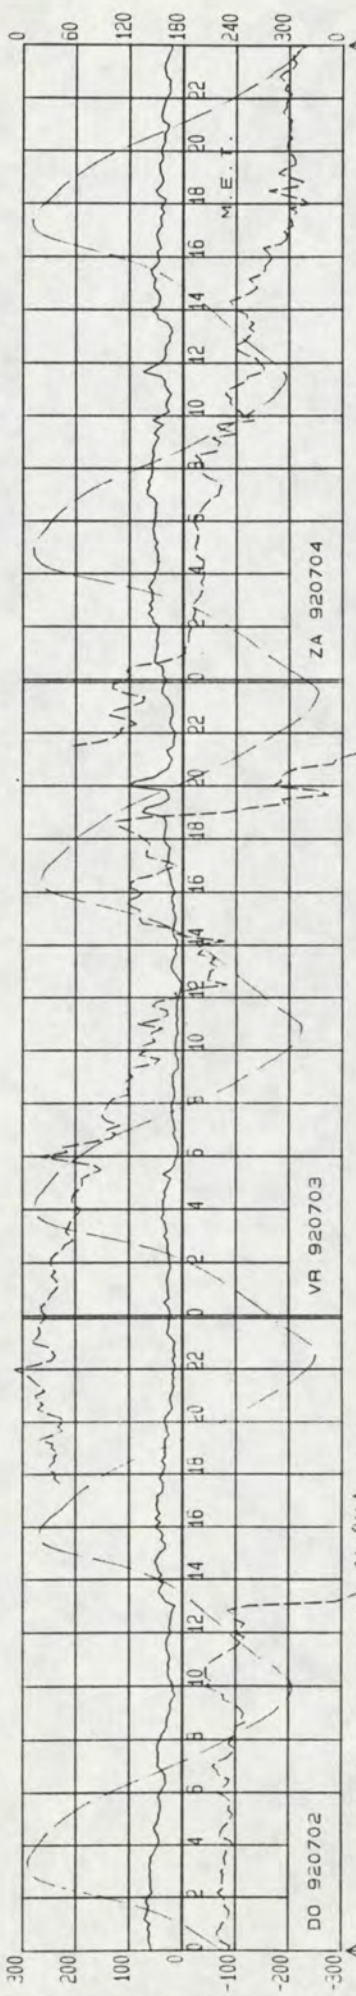

WATERSTAND (cm TOV NAP) + WINDSNELHEID (m/s)

RICHTING in SEX GRD TOV NAD