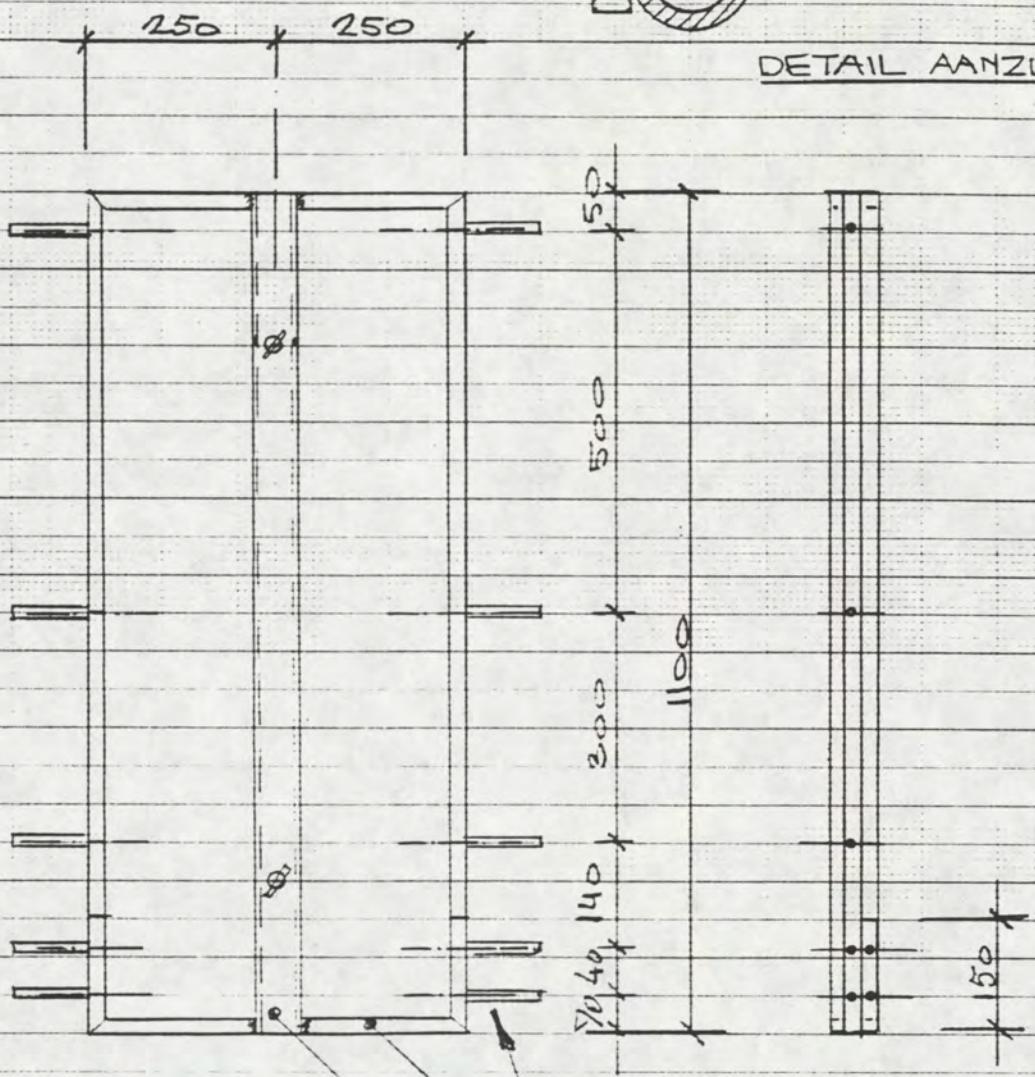

Raai 5. (92/02/25)

Raai 5.

directie zeeland
meetdienst zeeland
bijlage: 4

.....
Bijlage 4 Schetsjes met posities meetpunten

DETAIL AANZUIGPIJPJE

P1SP 17/12 ϕ
P1SP 60/53 ϕ RUIM PASSEND
OVER STELLING 48/41

2 BORG BOUTEN