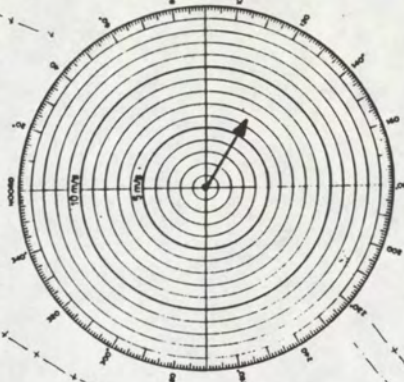

Drijvermeting Zuid Gors Ellewoutsdijk 30-06-1992 Verklikkertje Serienr. 6

Punt	IN	1	2	3	4	5	6	7
Drijver	X	48150	48159	48123	48021	47894	47698	47398
1	Y	378400	378353	378302	378254	378211	378166	378117
1	MET	15.02	15.07	15.13	15.19	15.25	15.32	15.40
2	X	48150	48149	48115	48024	47875	47675	47436
2	Y	378550	378544	378506	378451	378386	378323	378266
2	MET	15.01	15.03	15.09	15.14	15.20	15.27	15.33
3	X	48154	48145	48109	48035	47920	47745	47525
3	Y	378684	378664	378622	378552	378475	378394	378305
3	MET	15.01	15.04	15.09	15.15	15.21	15.27	15.34
4	X	48163	48108	48012	47865	47679	47459	47160
4	Y	378876	378835	378781	378727	378647	378561	378465
4	MET	15.00	15.05	15.10	15.16	15.23	15.29	15.37

windsnelheid en -richting op gemiddeld tijdstip