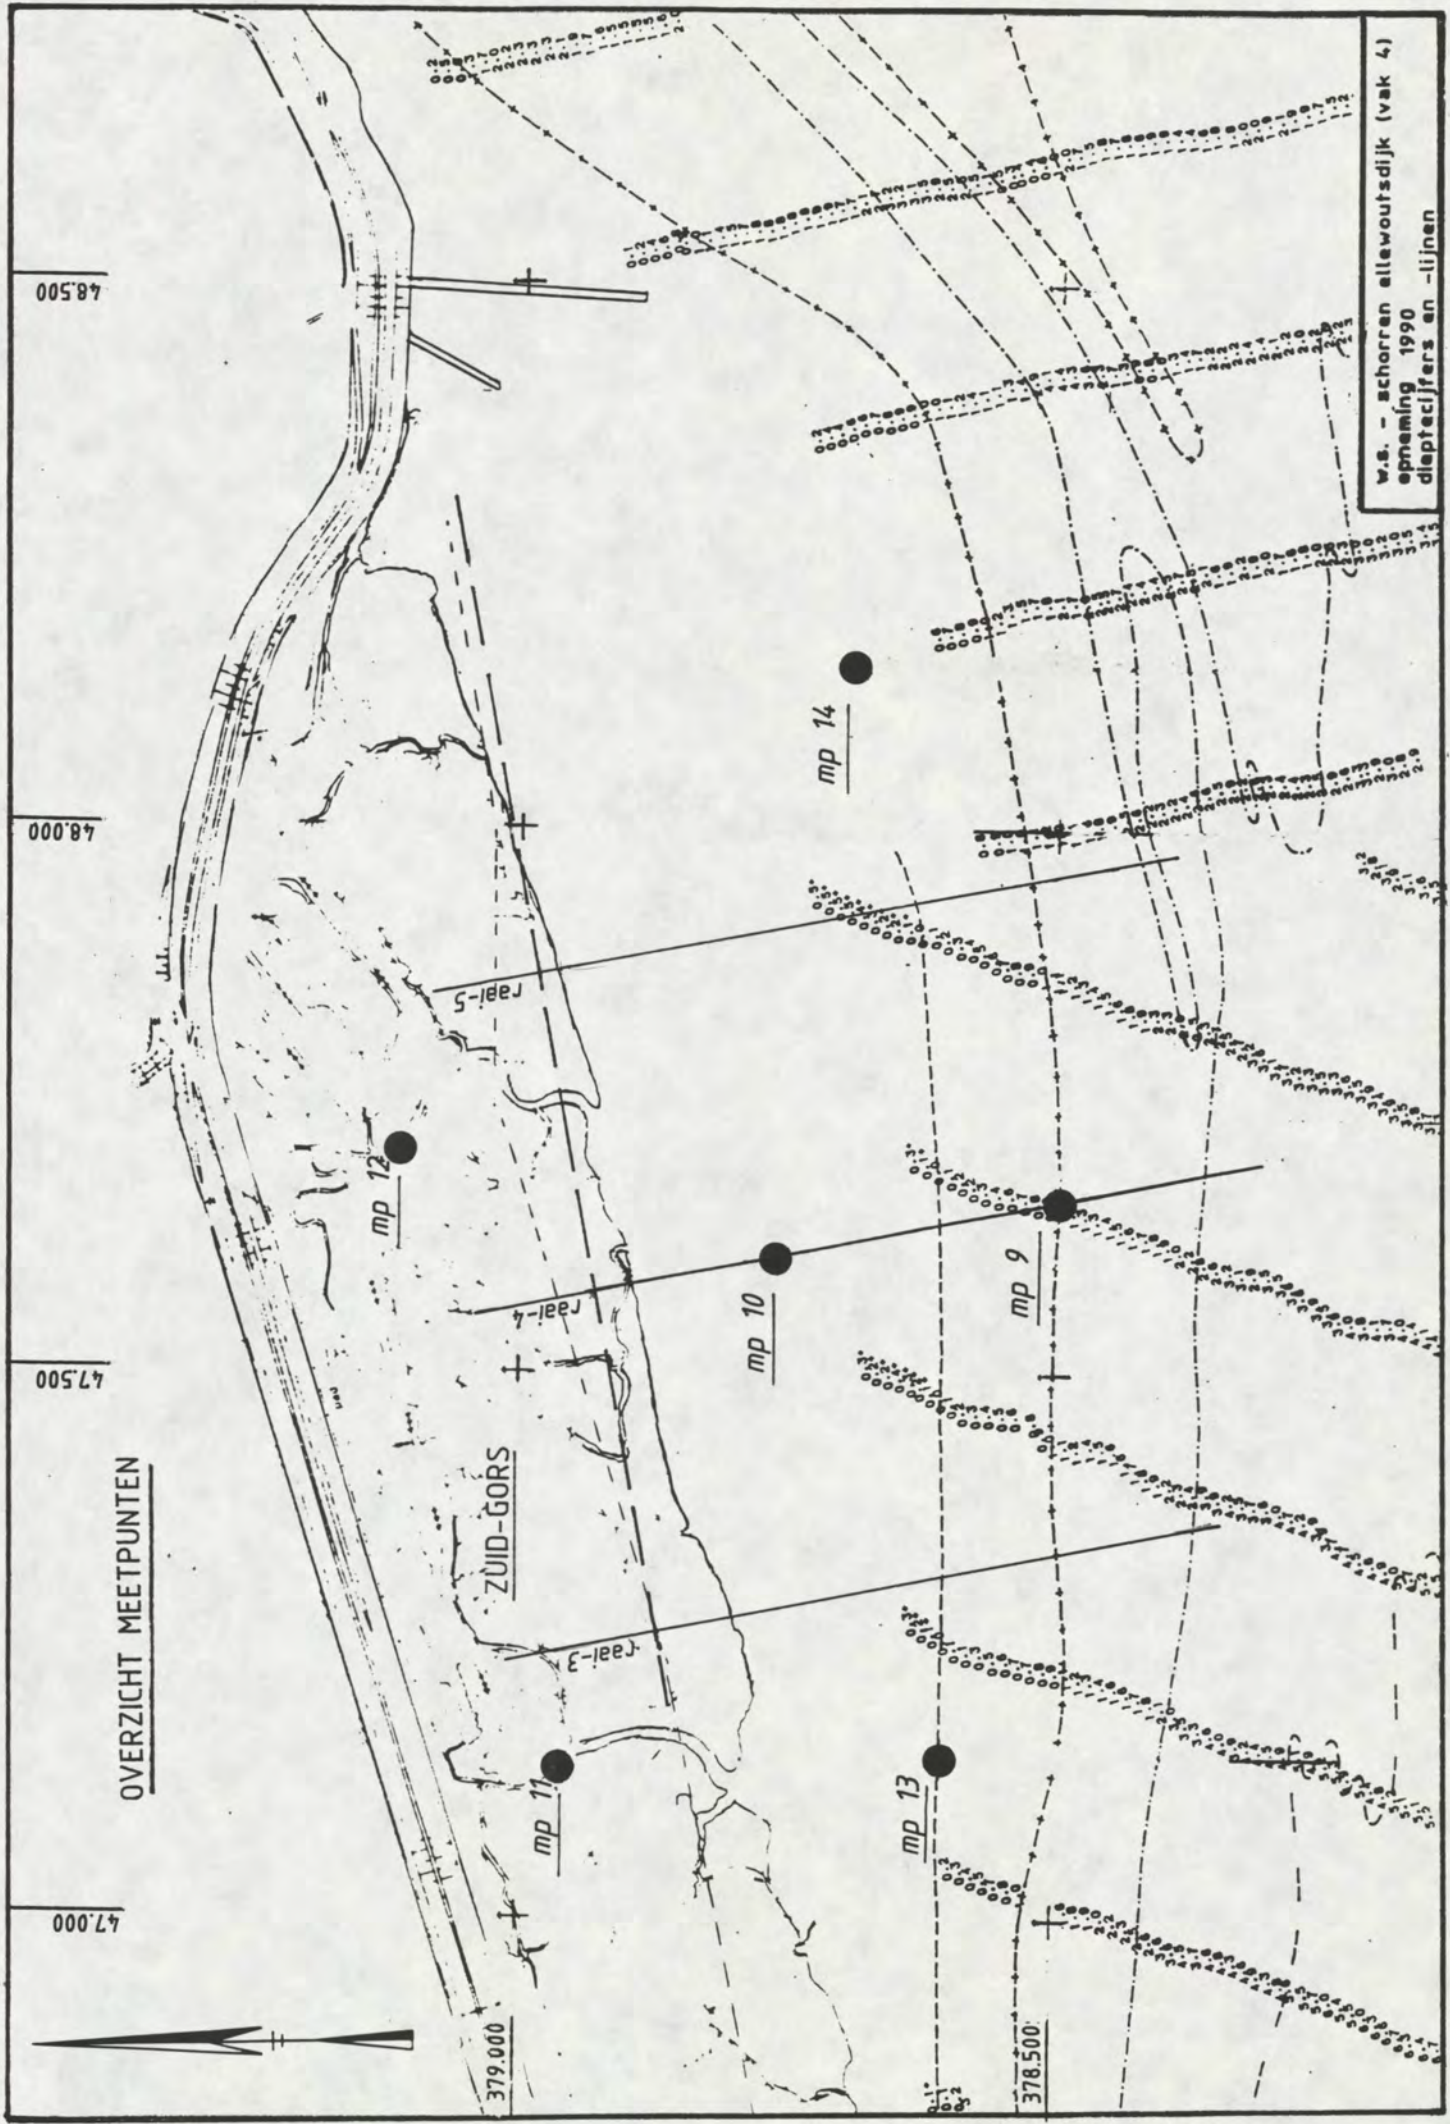

48.500

48.000

47.500

47.000

379.000

378.500

OVERZICHT MEETPUNTEN

ZUID-GORS

raai-3

raai-4

raai-5

mp 11

mp 12

mp 10

mp 14

mp 13

mp 9

w.s. - schorren allewoutsdijk (vak 4)
opneming 1990
dieptecijfers en -lijnen