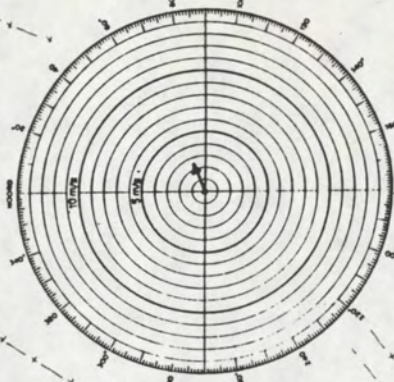

Drijvermeting Zuid Gors Ellewoutsdijk 30-06-1992 Verkliekkertje Serie nr. 3

Punt	IN	1	2	3	4	5
Drijver	X	47123	47516	48052	48332	
	Y	378371	378389	378449	378516	
	MET	13.06	13.11	13.16	13.19	
	X	47109	47476	47938	48224	
	Y	378485	378518	378593	378664	
	MET	13.07	13.12	13.18	13.21	
	X	47110	47403	48016	48250	
	Y	378590	378635	378793	378880	
	MET	13.08	13.13	13.23	13.28	
	X	47117	47327	47768	47968	48068
	Y	378672	378717	378849	378916	378948
	MET	13.08	13.15	13.25	13.31	13.33
						13.36

379 000

378 500

vindsnelheid en -richting op gemiddeld tijdstip