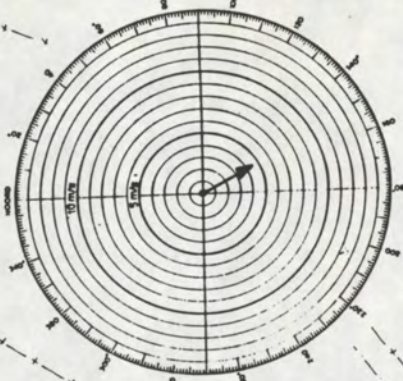

Drijvermeting Zuid Gors Ellewoutsdijk 30-06-1992 Verklikkertje Serient. 8

Punt	IN	1	2	3	4	5	6	7
X	48149	48002	47917	47702	47574	47419	47242	47050
1	Y	378398	378336	378306	378266	378247	378220	378184
1	MET	16.21	16.26	16.28	16.33	16.37	16.41	16.46
2	X	48150	48050	47881	47743	47527	47367	47286
2	Y	378542	378508	378481	378460	378430	378421	378416
2	MET	16.22	16.25	16.29	16.32	16.38	16.42	16.45
3	X	48149	48087	47831	47707	47394	47174	
3	Y	378657	378634	378560	378536	378490	378472	
3	MET	16.23	16.24	16.29	16.32	16.38	16.43	
4	X	48140	47938	47663	47096	47209	47142	
4	Y	378745	378663	378583	378523	378497	378496	
4	MET	16.24	16.31	16.39	16.47	16.53	16.55	

379.000

windsnelheid en -richting op gemiddeld tijdstrip

plaats: Ellewoutsdijk
datum: 30-06-1992
vaartuig: verklikkertje
serienr.: 8
begintijd: 16.21
eindtijd: 16.55 gem. 16.38
getij: eb
stroomsnelheid in cm/s
file nr (s): 7
X lo: 47000
Y lo: 378100
schaal 1 : 5000