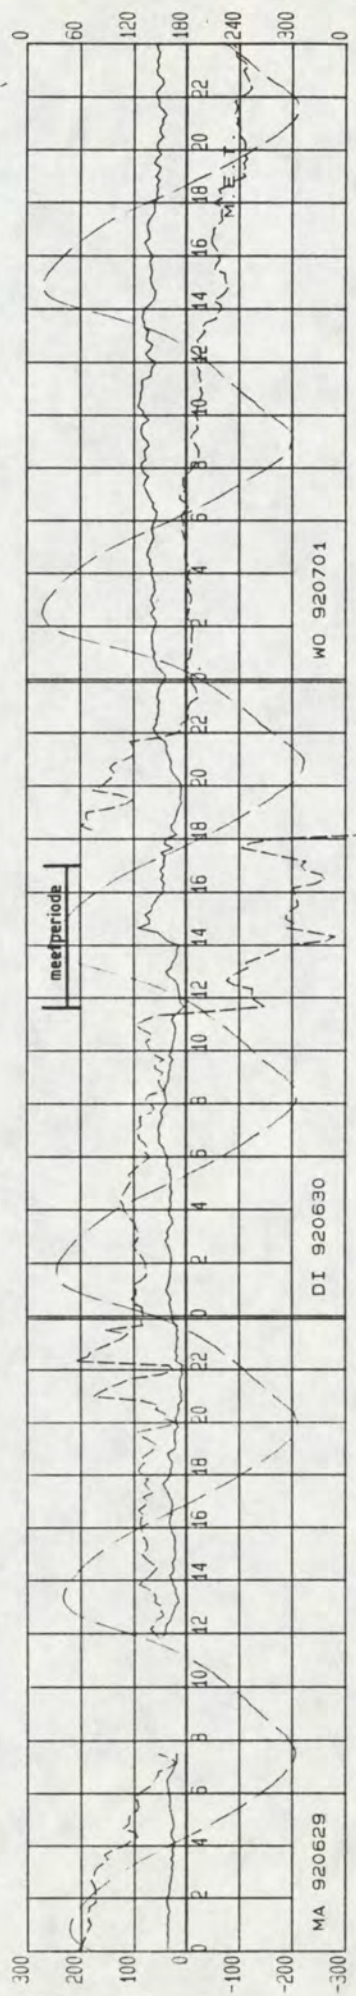

WATERSTAND (cm TOV NAP) + WINDSNELHEID (m/s)

RICHTING in SEX GRD TOV NAD