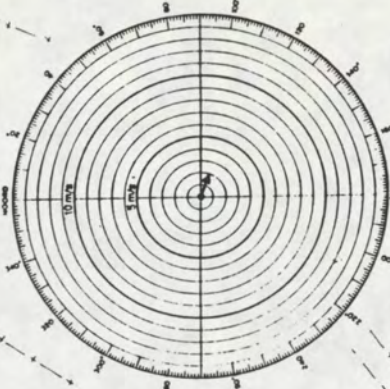

Drijvermeting Zuid Gors Ellewoutsdijk 30-06-1992 Verklikkertje Serienr. 4
*****

Punt	IN	1	2	3	4	5
Drijver	X	47157	47516	47610	48124	48189
	Y	378380	378392	378391	378447	378454
	MET	13.40	13.44	13.44	13.45	13.52
	X	47143	47370	47587	47941	48183
	Y	378492	378511	378539	378589	378634
	MET	13.41	13.43	13.46	13.50	13.53
	X	47148	47249	47526	47688	48039
	Y	378589	378607	378655	378697	378770
	MET	13.41	13.42	13.47	13.49	13.55
	X	47144	47391	47710	47899	48077
	Y	378701	378763	378839	378881	378916
	MET	13.42	13.48	13.56	14.02	14.07

379 000

378 500

windsnelheid en -richting op gemiddeld tijdstip

plaats: Ellewoutsdijk
datum: 30-06-1992
vaartuig: Verklikkertje
serienr: 4
begintijd: 13.40
eindtijd: 14.07 gem. 13.54
getij: vloed
stroomsnelheid in cm/s
file nr (s): 3
X lo: 47000
Y lo: 378100
schaal 1 : 5000

100

62

58

105

135

133

141

63

102

131

154

73

119

142

148

123

151

151

50 dm

25 dm

20 dm

n.a.p.