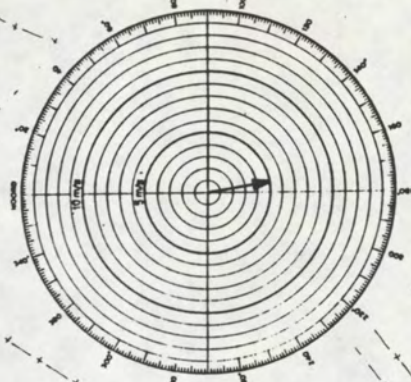

Deijvermeting Zuid Gors Ellewoutsdijk 30-06-1992 Verklikkertje Serienr. 5

Punt	IN	1	2	3	4	5	6	7	8
Drifver	X	47150	47447	47556	47857	47951	48191		
	Y	378379	378352	378353	378351	378344	378341		
	HET	14.11	14.15	14.17	14.22	14.24	14.30		
	X	47153	47320	47511	47662	47849	47975	48078	48176
	Y	378483	378486	378496	378506	378517	378525	378524	378527
	HET	14.11	14.14	14.18	14.21	14.25	14.29	14.32	14.35
	X	47151	47221	47463	47535	47777	47835	48014	48072
	Y	378584	378592	378606	378617	378632	378638	378646	378652
	HET	14.12	14.13	14.19	14.20	14.26	14.28	14.33	14.35
	X	47147	47399	47703	47904	48045	48160		
	Y	378675	378686	378705	378711	378710	378700		
	HET	14.13	14.19	14.27	14.34	14.38	14.43		

379.000

windsnelheid en -richting op gemiddeld tijdstip

plaats: Ellewoutsdijk
datum: 30-06-1992
vaartuij: Verklikkertje
serienr: 5
begintijd: 14.11
eindtijd: 14.43
gem. 14.27
getij: vloed
stroomsnelheid in cm/s
file nr (s): 4
X lo: 47000
Y lo: 378100
schaal 1 : 5000