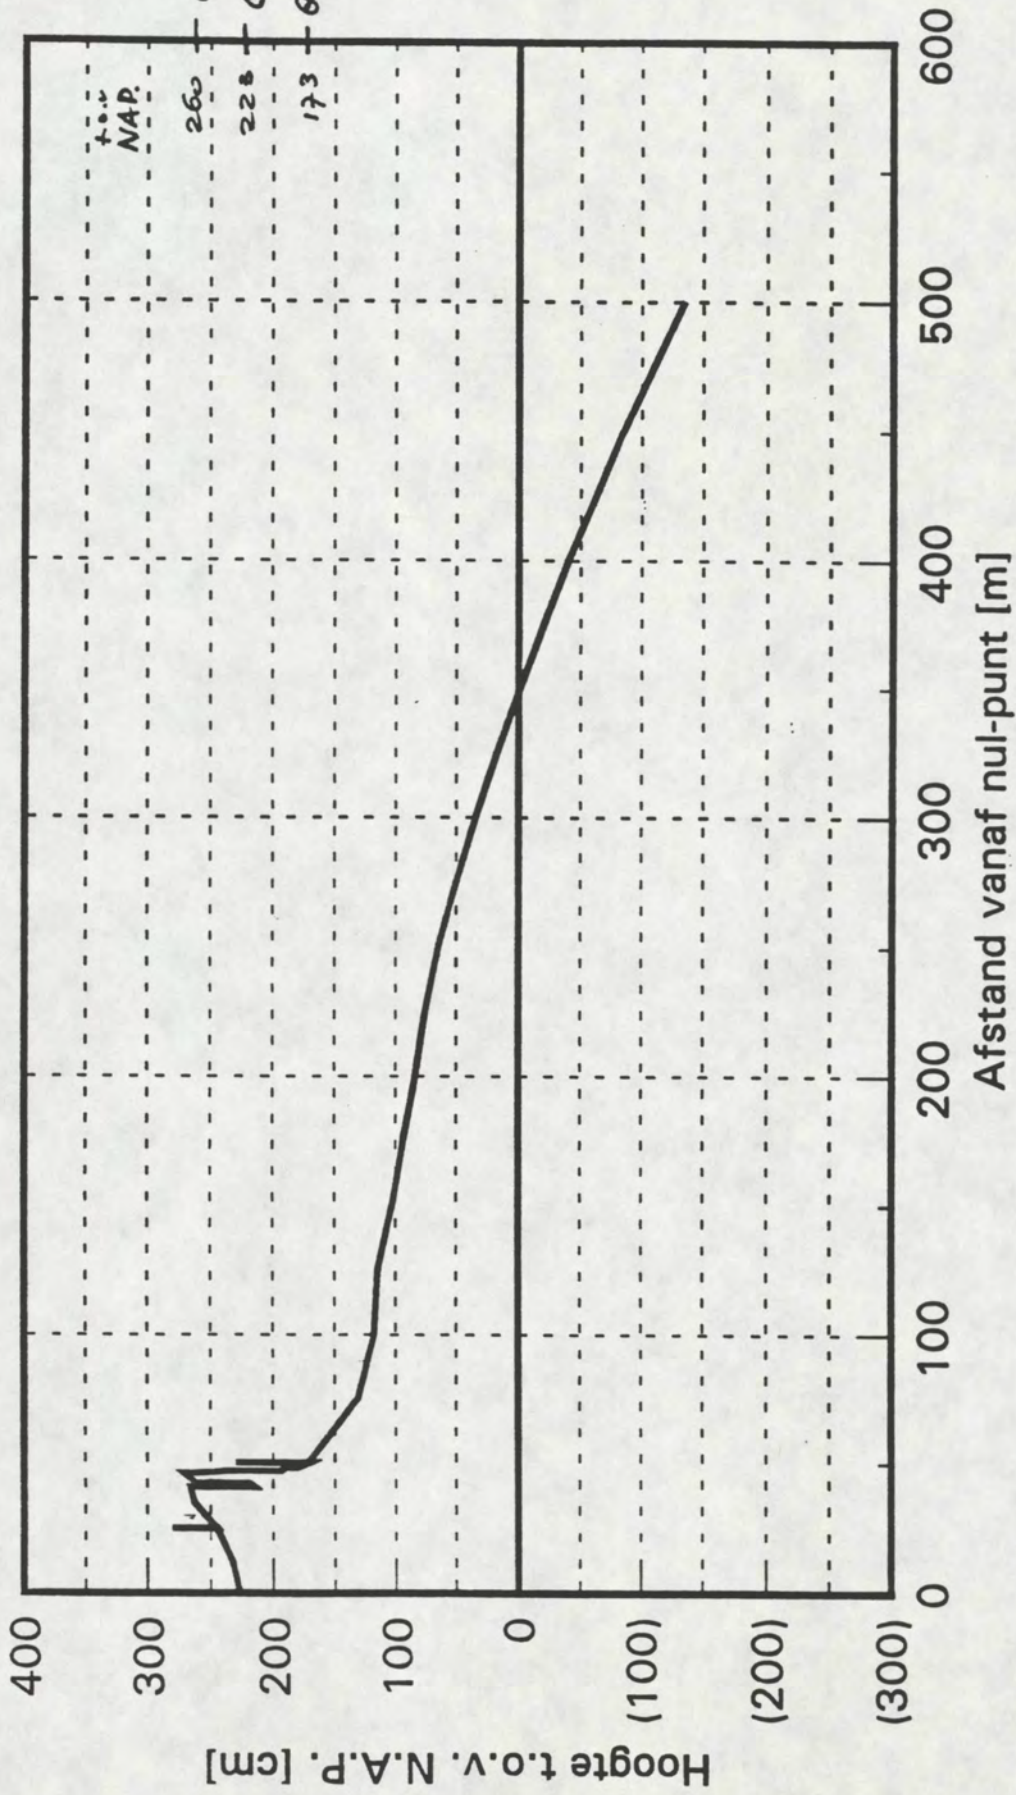

ZUIDGORS

Raai 5. (92/02/25)

Raai 5.