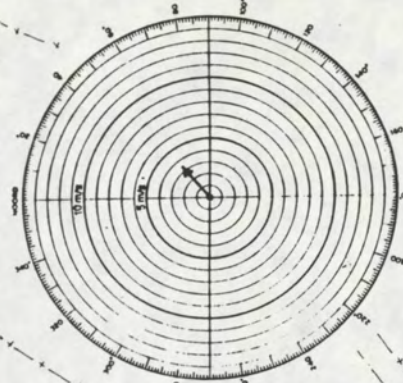

Drijvermeting Zuid Gors Ellewoutsdijk 30-06-1992 Verklikkertje Serienr. 2

Punt	IN	1	2	3	4	5	
Drijver	X	47160	47324	47511	47746	48068	48261
	Y	378382	378391	378389	378408	378455	378491
	MET	12.32	12.35	12.39	12.43	12.48	12.51
	X	47152	47308	47488	47706	47996	48181
	Y	378484	378490	378506	378537	378590	378640
	MET	12.33	12.36	12.40	12.44	12.49	12.53
	X	47135	47250	47389	47553	47805	48071
	Y	378590	378611	378633	378667	378700	378872
	MET	12.34	12.37	12.41	12.46	12.56	13.02

windsnelheid en -richting op gemiddeld tijdstip