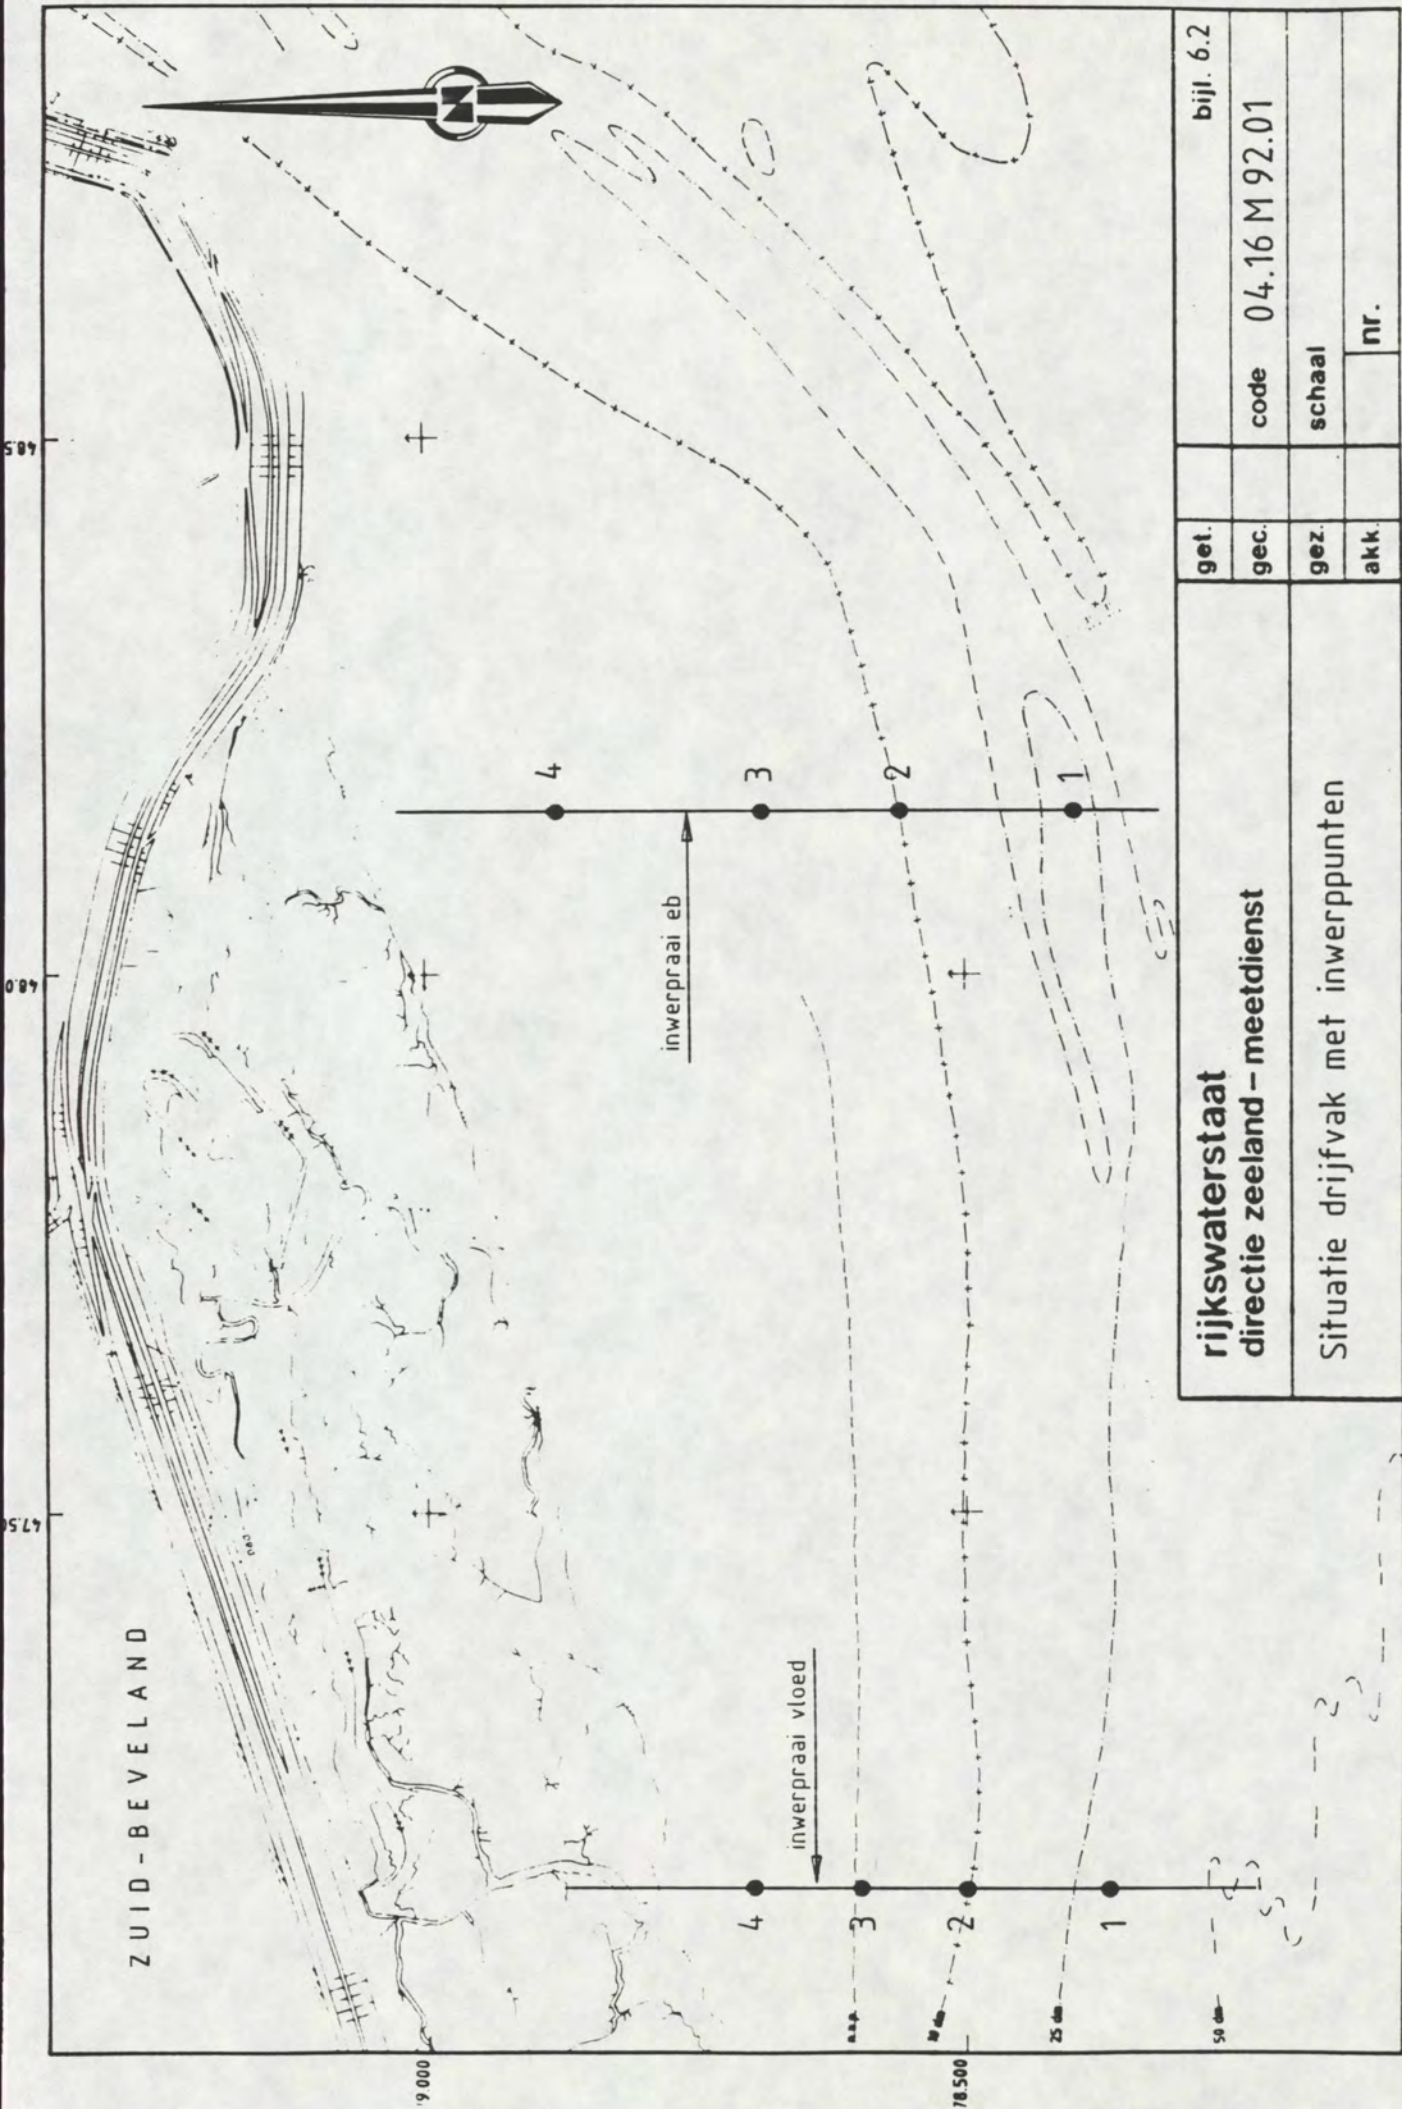

ZUID-BEVELAND

inwerpraai eb

inwerpraai vloed

rijkswaterstaat
directie zeeland - meetdienst

Situatie drijfvak met inwerppunten

rijkswaterstaat		bijl. 6.2	
directie zeeland - meetdienst		get.	code 04.16 M 92.01
Situatie drijfvak met inwerppunten		gez.	schaal
		akk.	nr.