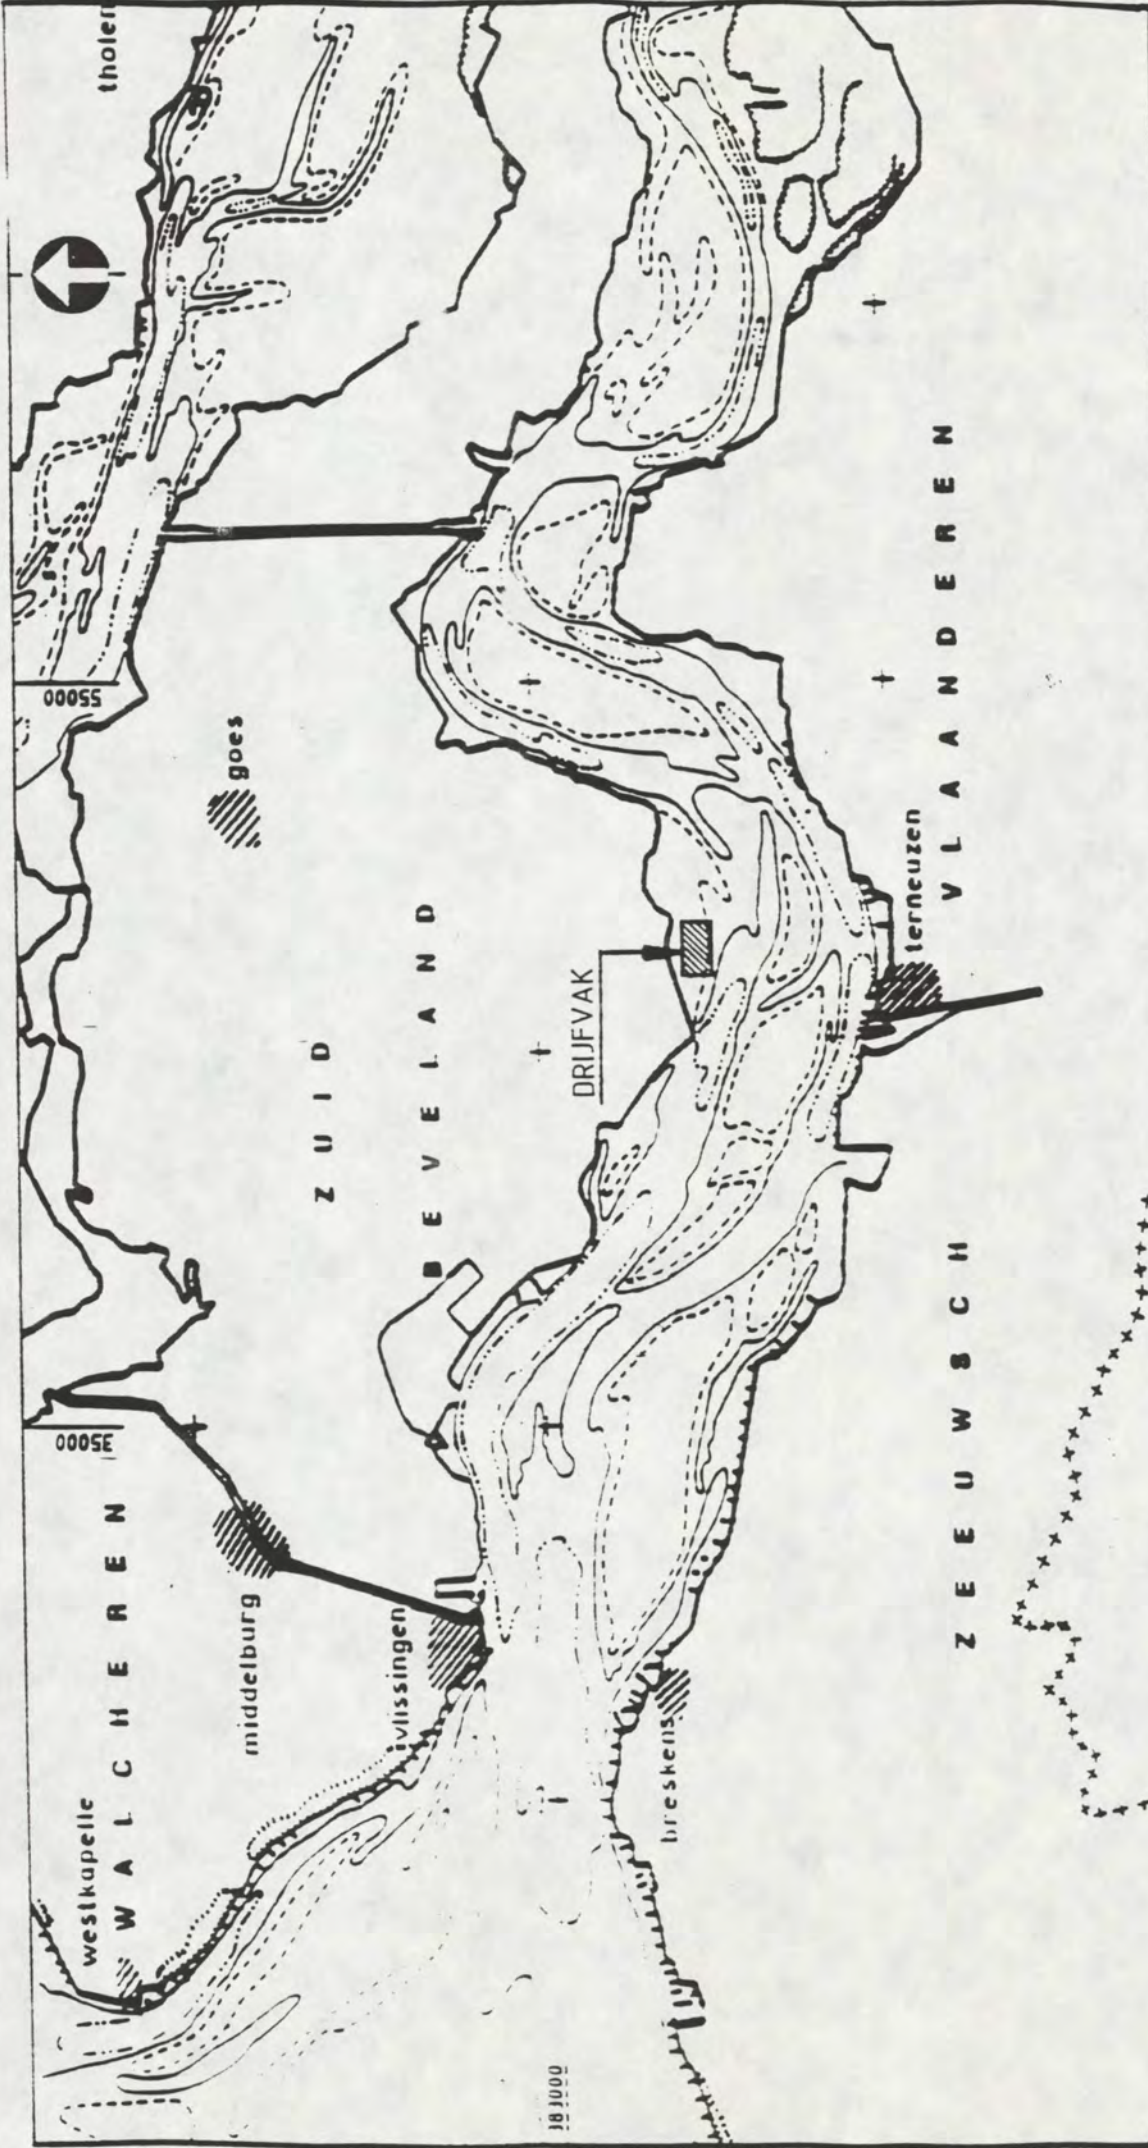

rijkswaterstaat		get	bijl. 6.1
directie zeeland - meetdienst zeeland		gec	code 0416 M92.01
SITUATIE DRIJFVAK		gez.	schaal
		akk.	nr.