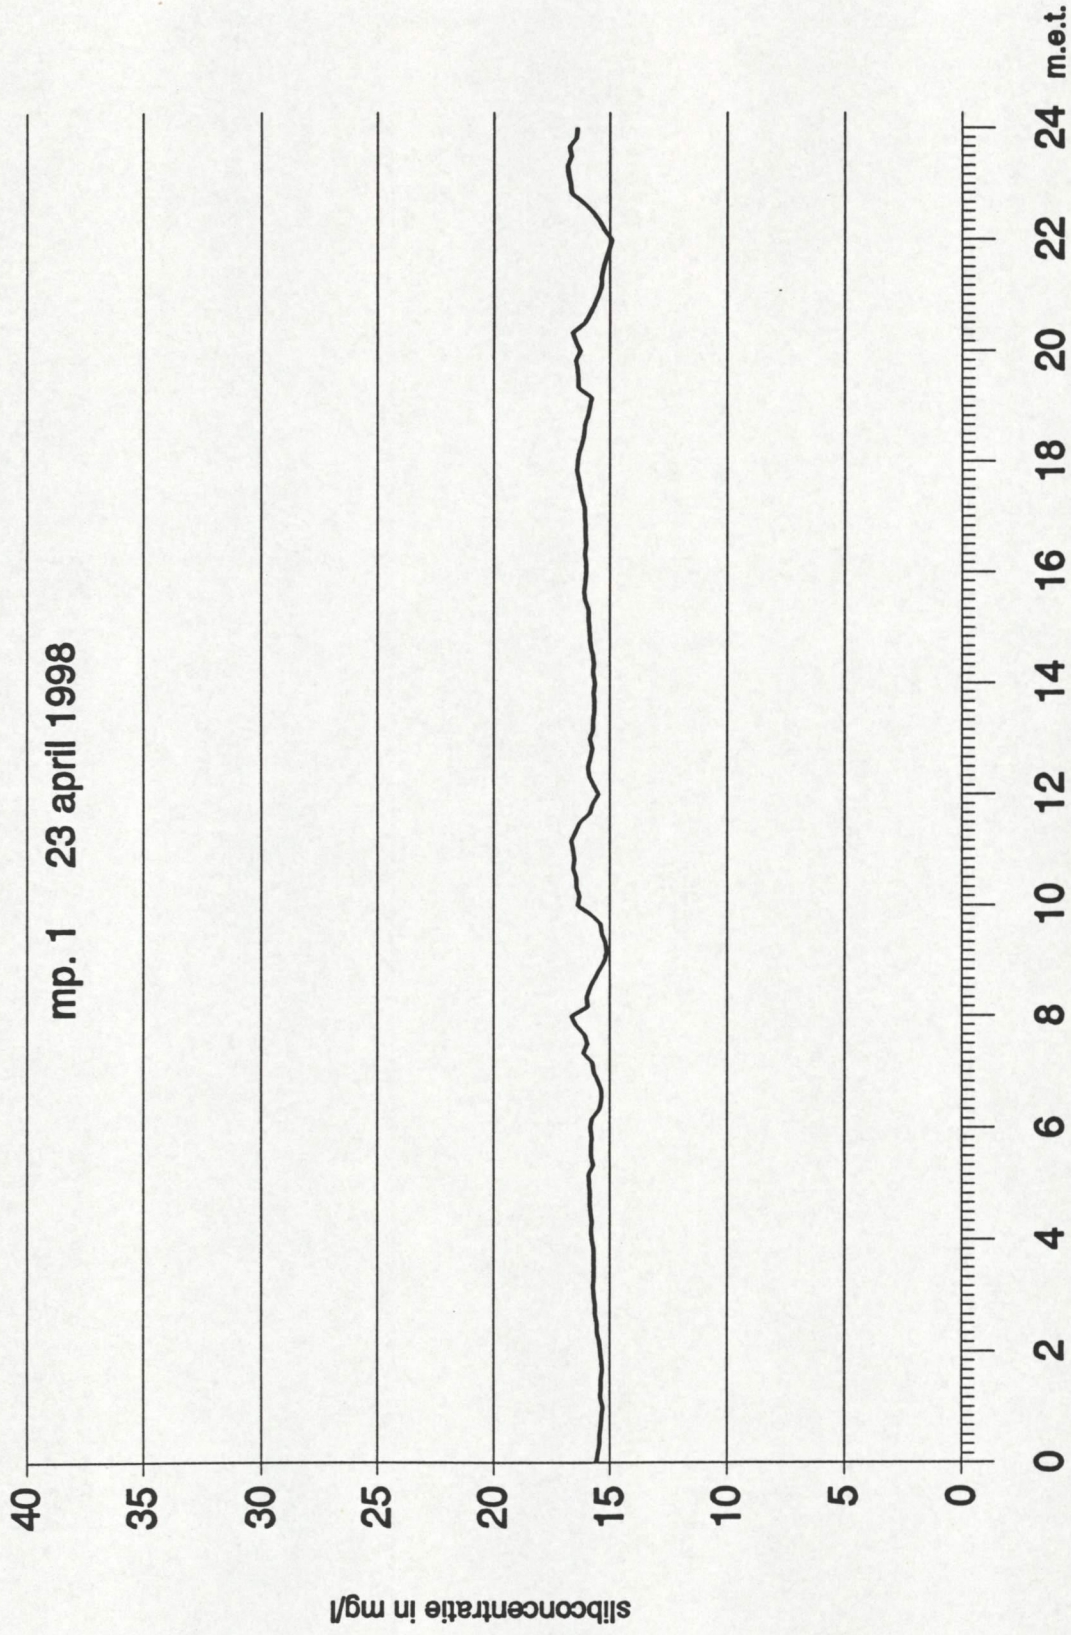

Slibmeting Koopmanshaven Vlissingen

mp. 1 23 april 1998