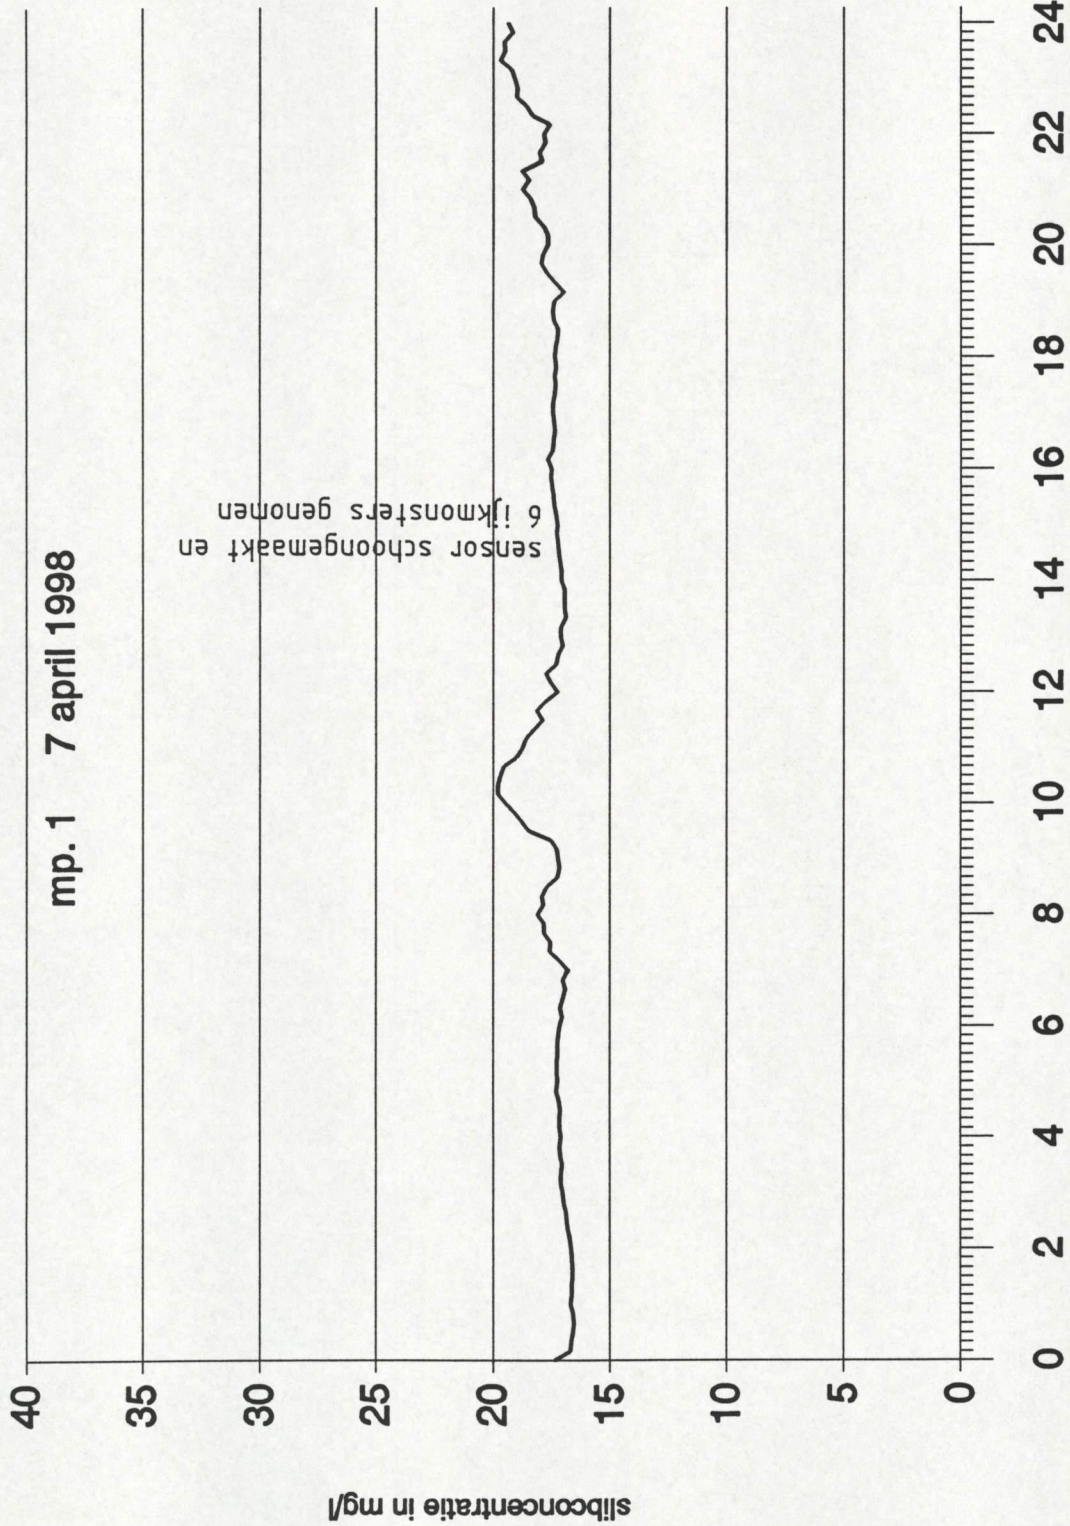

Slibmeting Koopmanshaven Vlissingen

mp. 1 7 april 1998

sensor schoongemaakt en
6 ijkmusters genomen