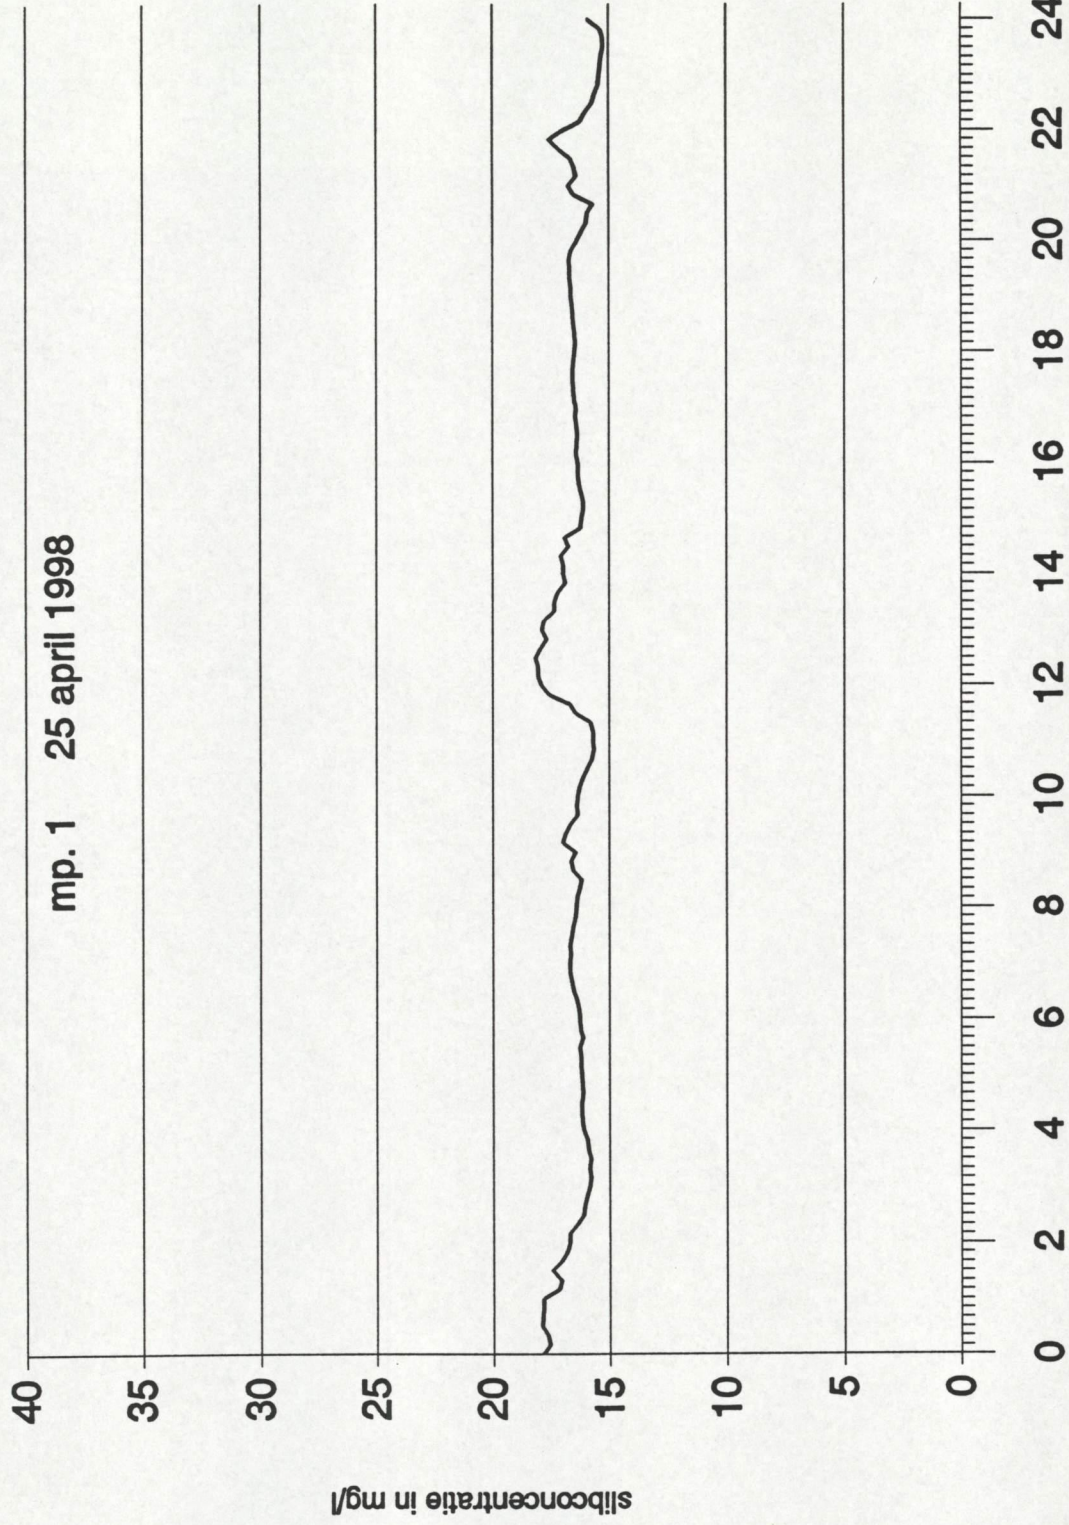

Slibmeting Koopmanshaven Vlissingen

mp. 1 25 april 1998