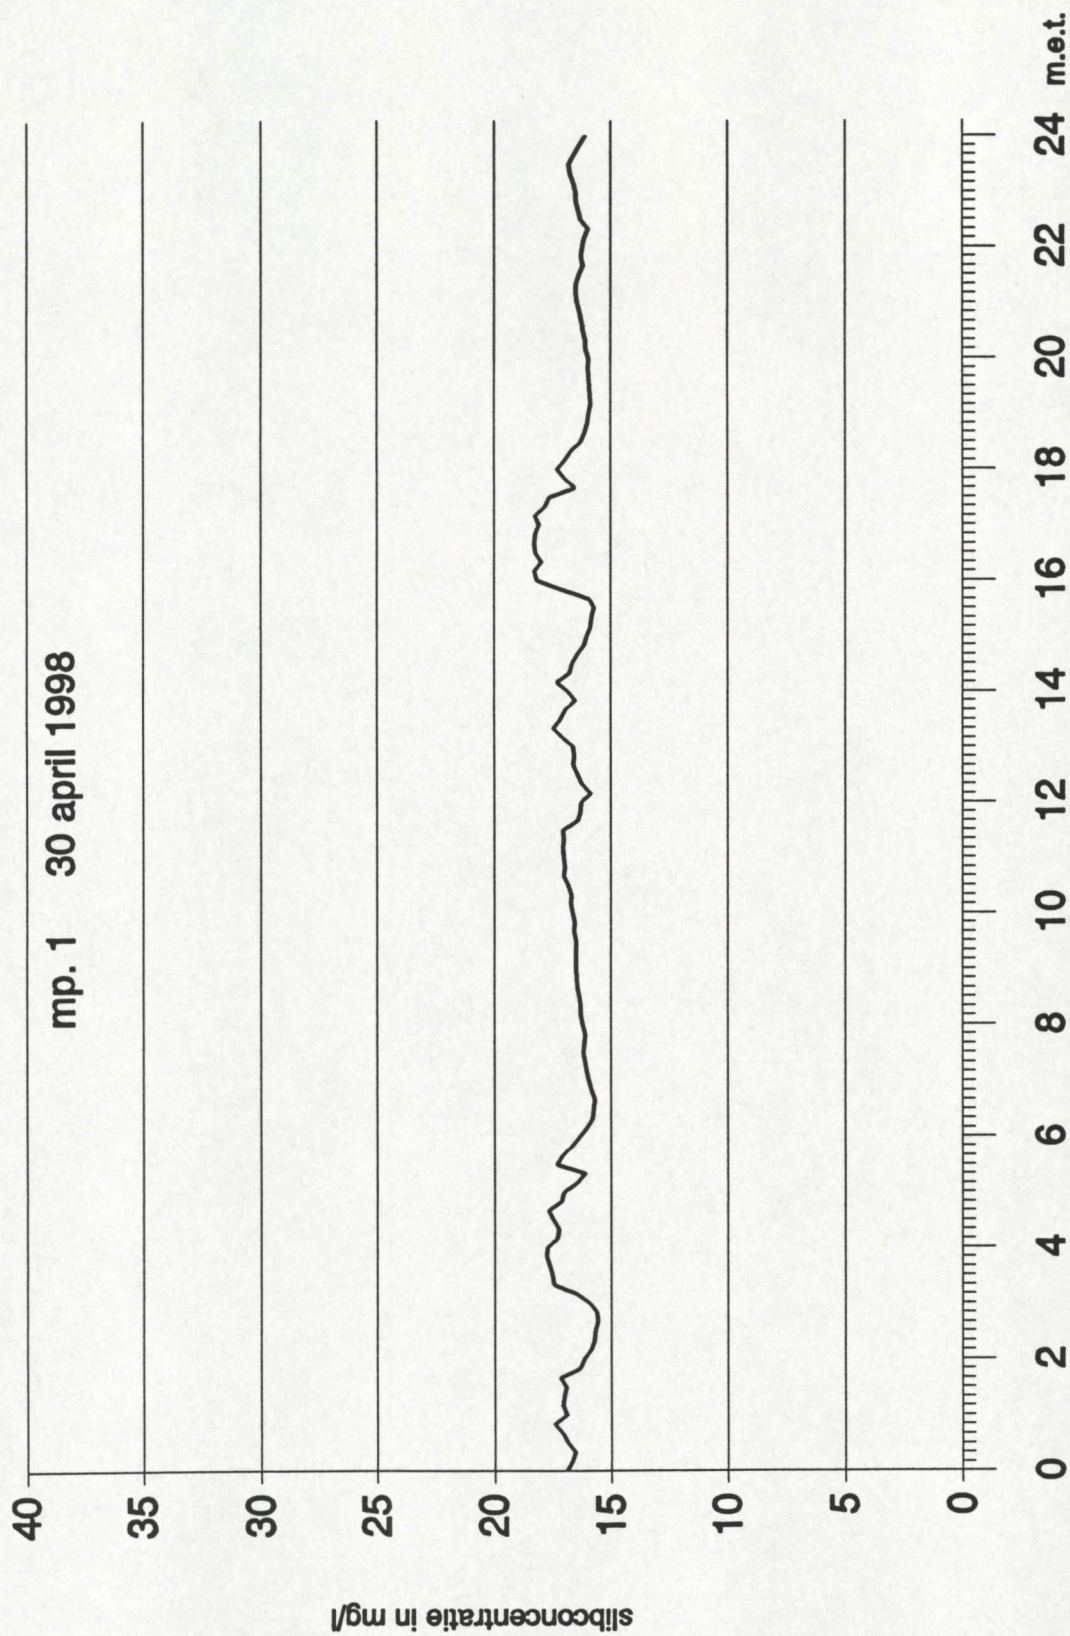

Slibmeting Koopmanshaven Vlissingen

mp. 1 30 april 1998