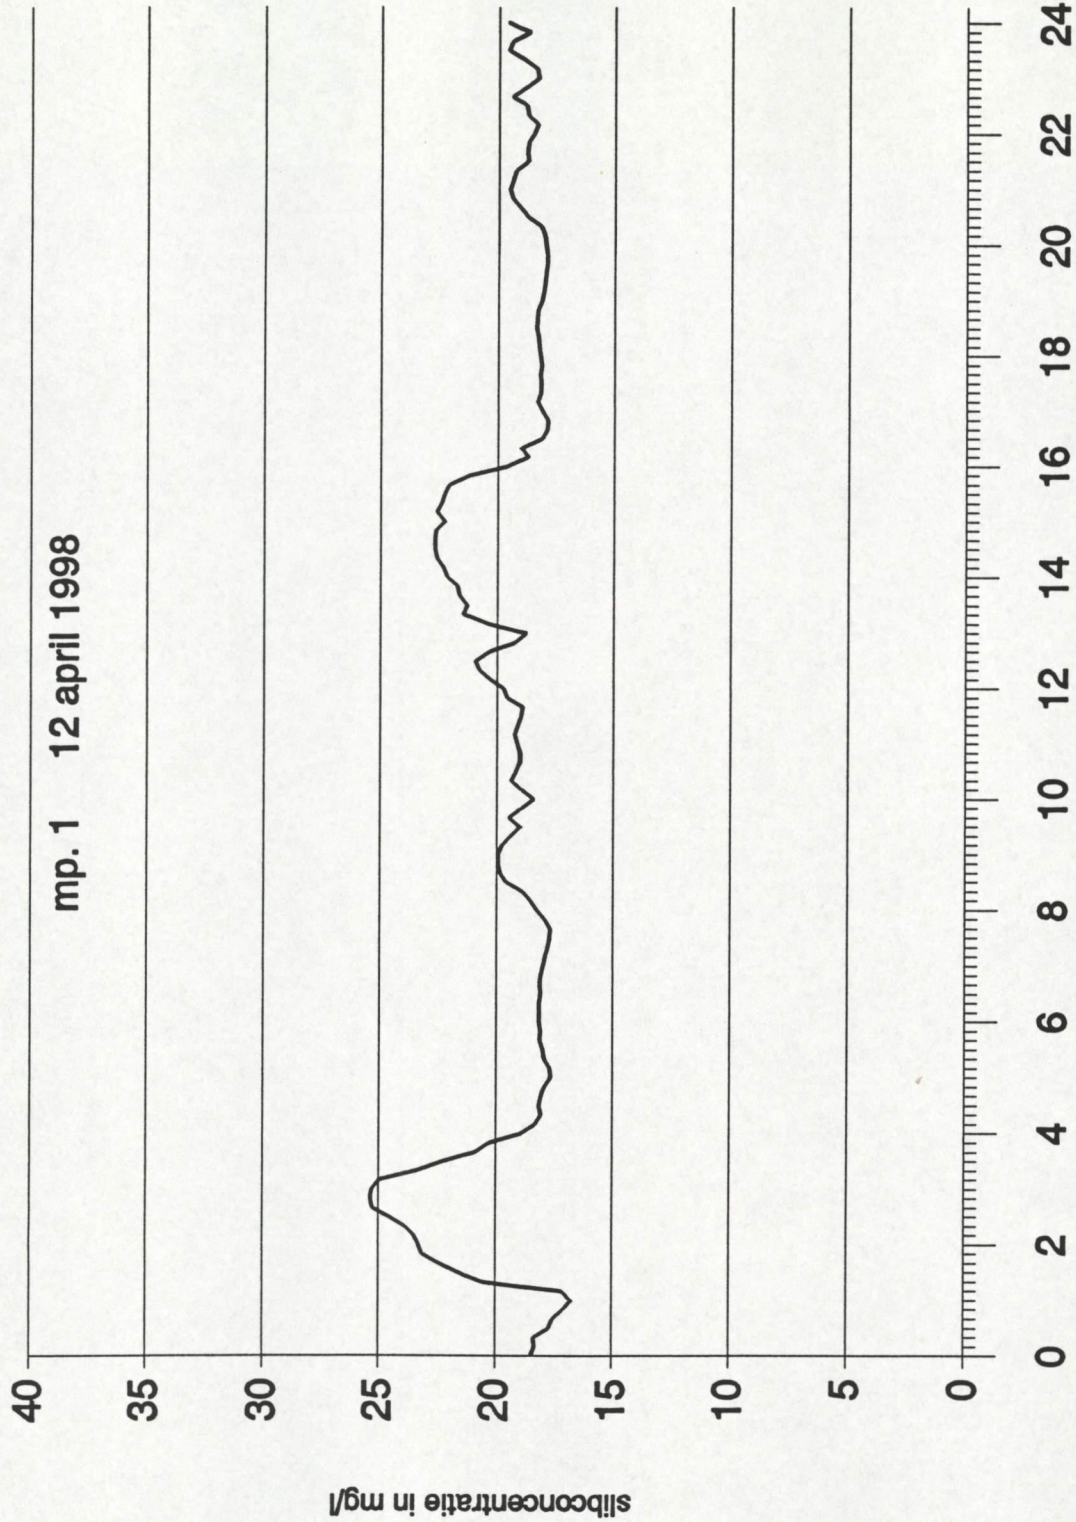

Slibmeting Koopmanshaven Vlissingen

mp. 1 12 april 1998