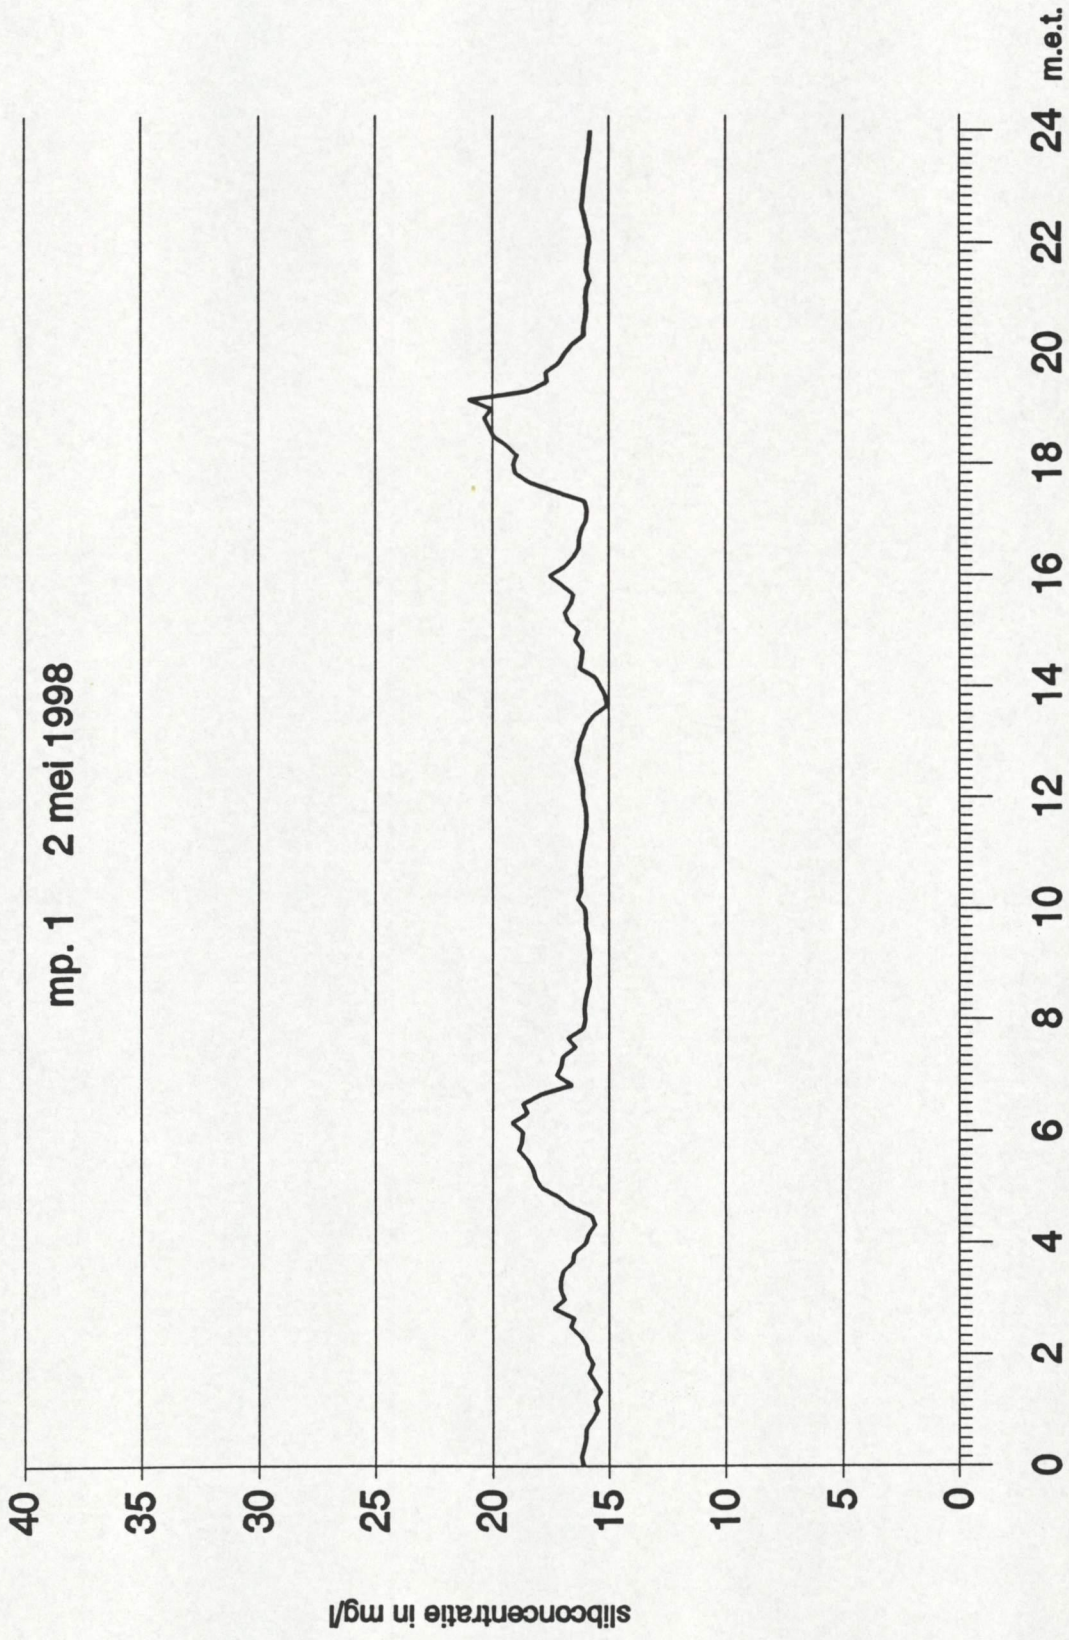

Slibmeting Koopmanshaven Vlissingen