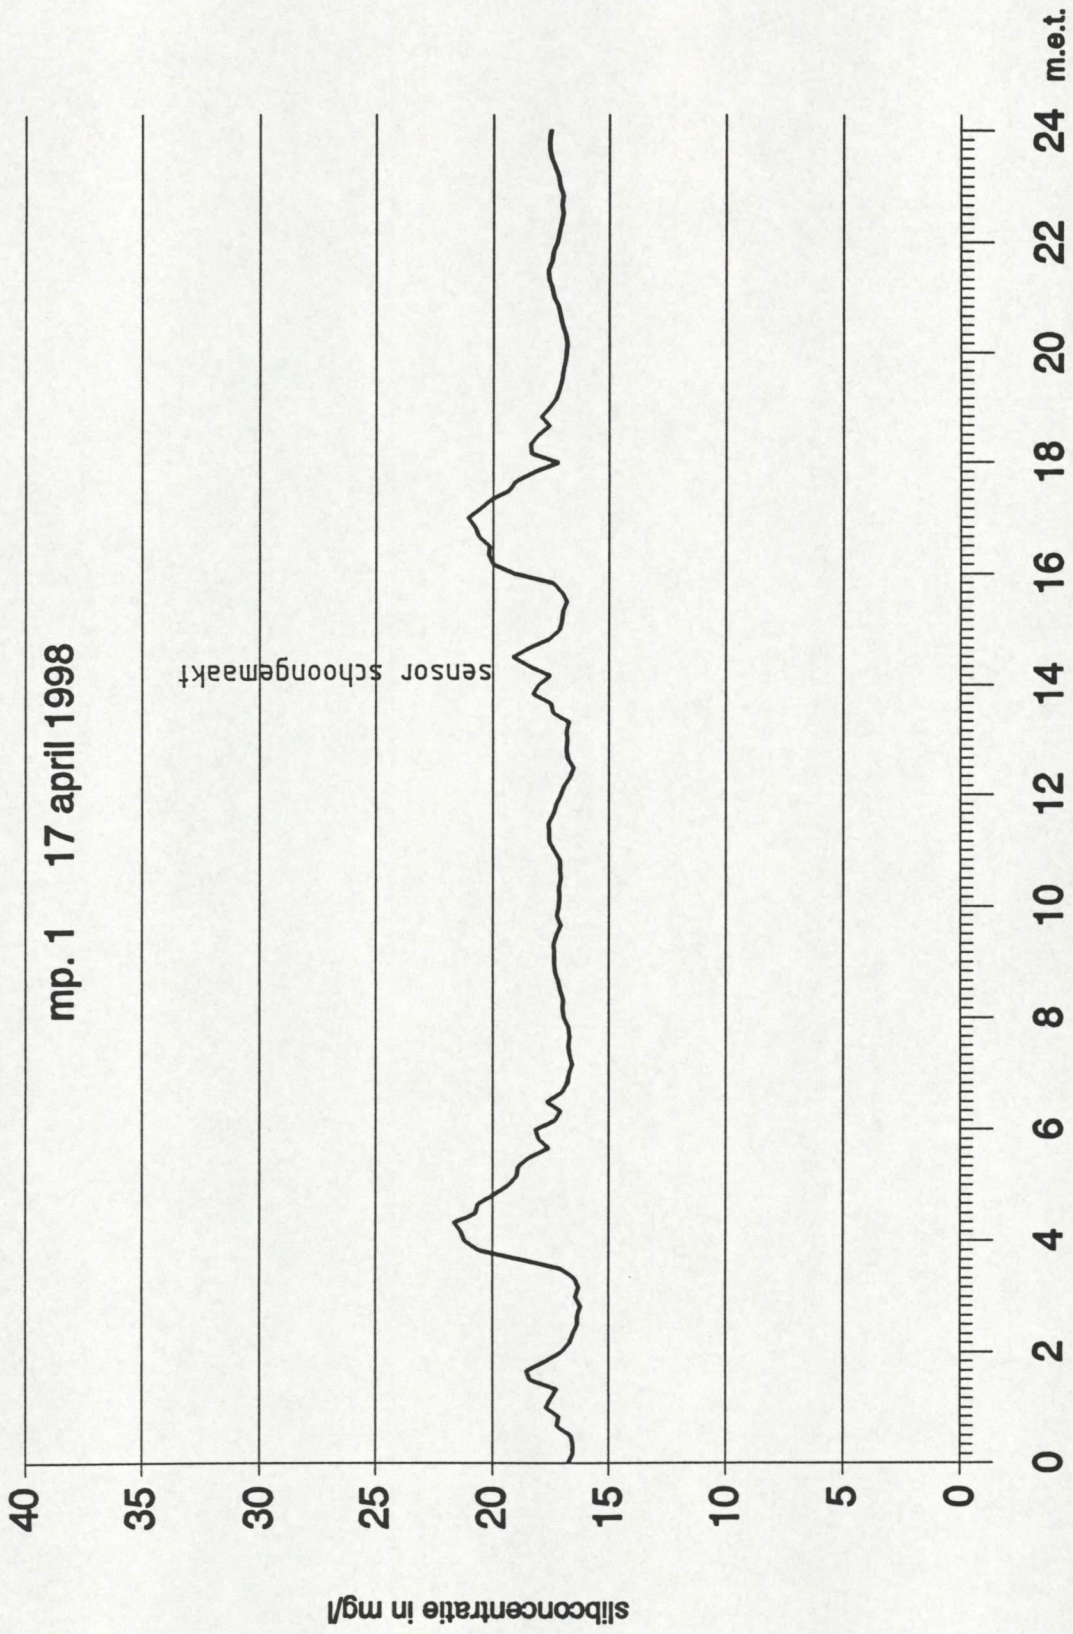

Slibmeting Koopmanshaven Vlissingen