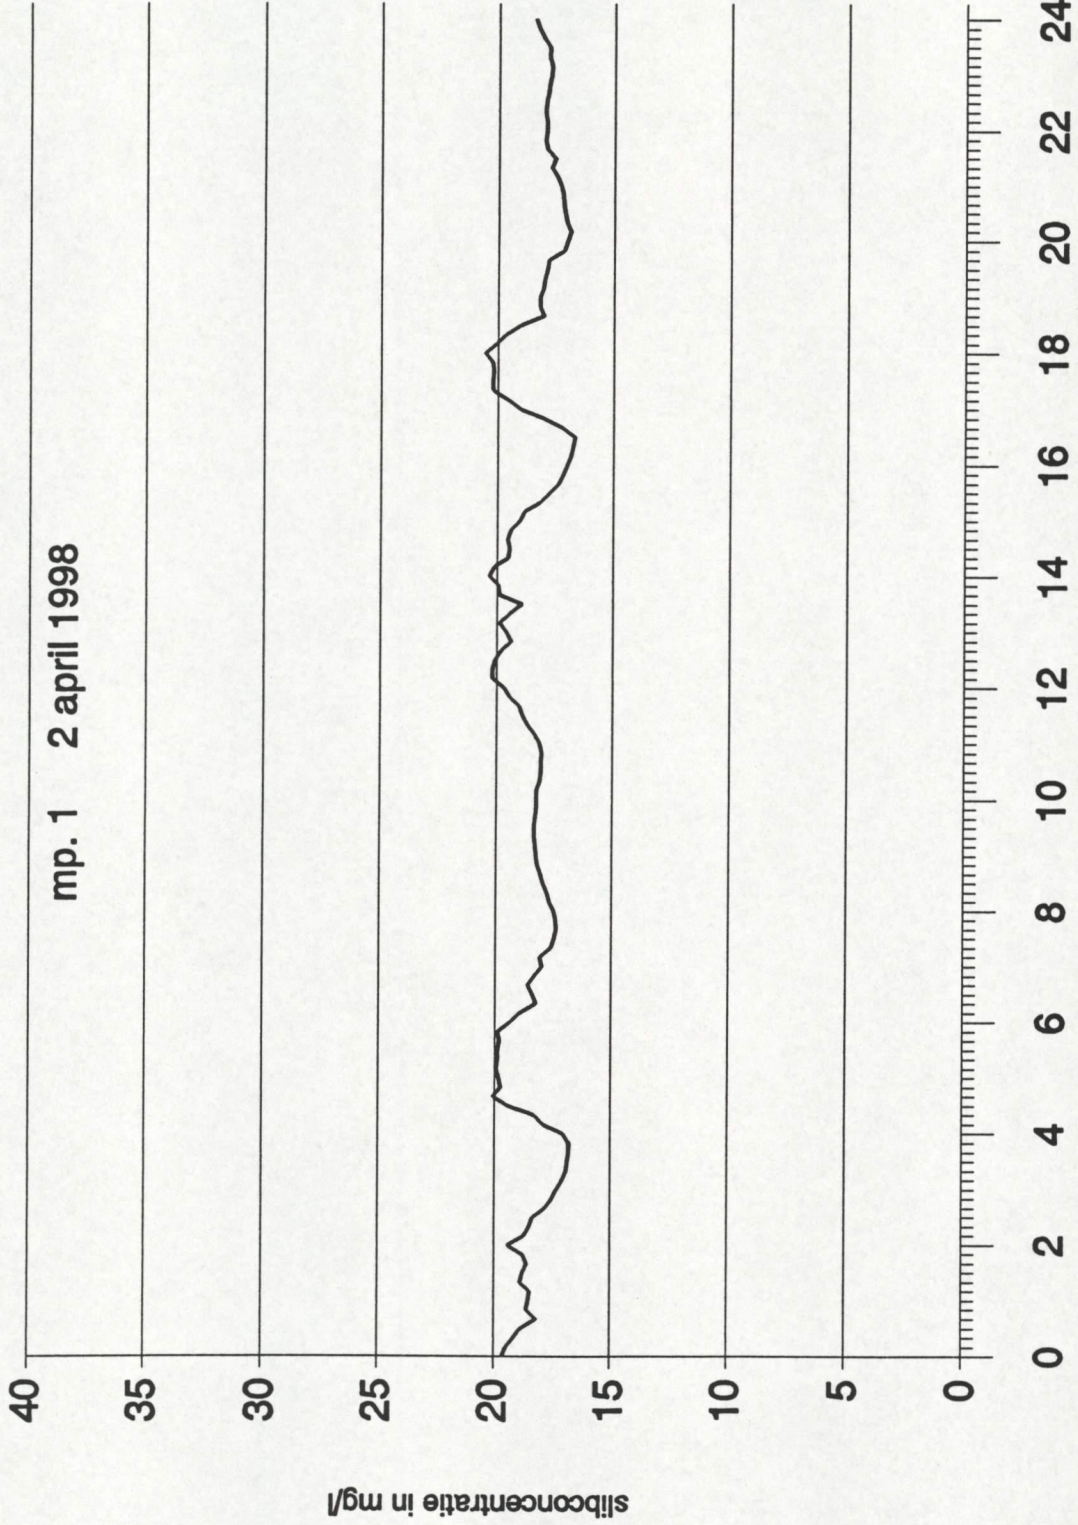

Slibmeting Koopmanshaven Vlissingen

mp. 1 2 april 1998