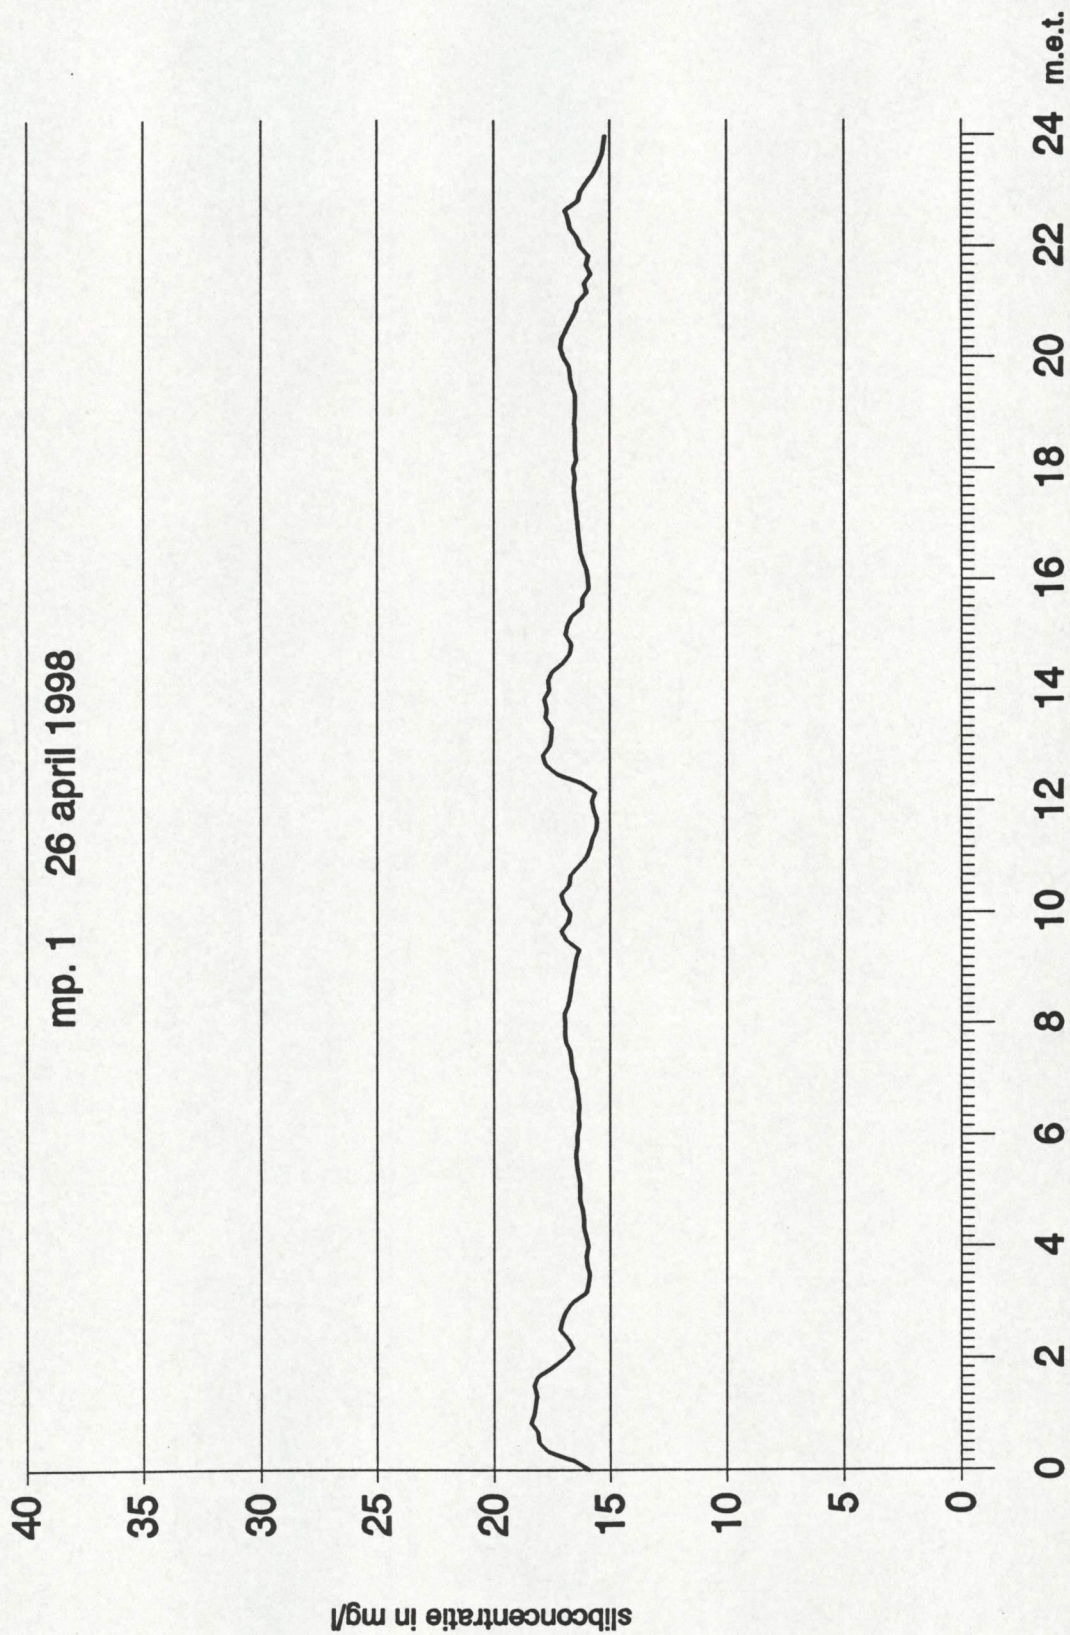

Slibmeting Koopmanshaven Vlissingen

mp. 1 26 april 1998