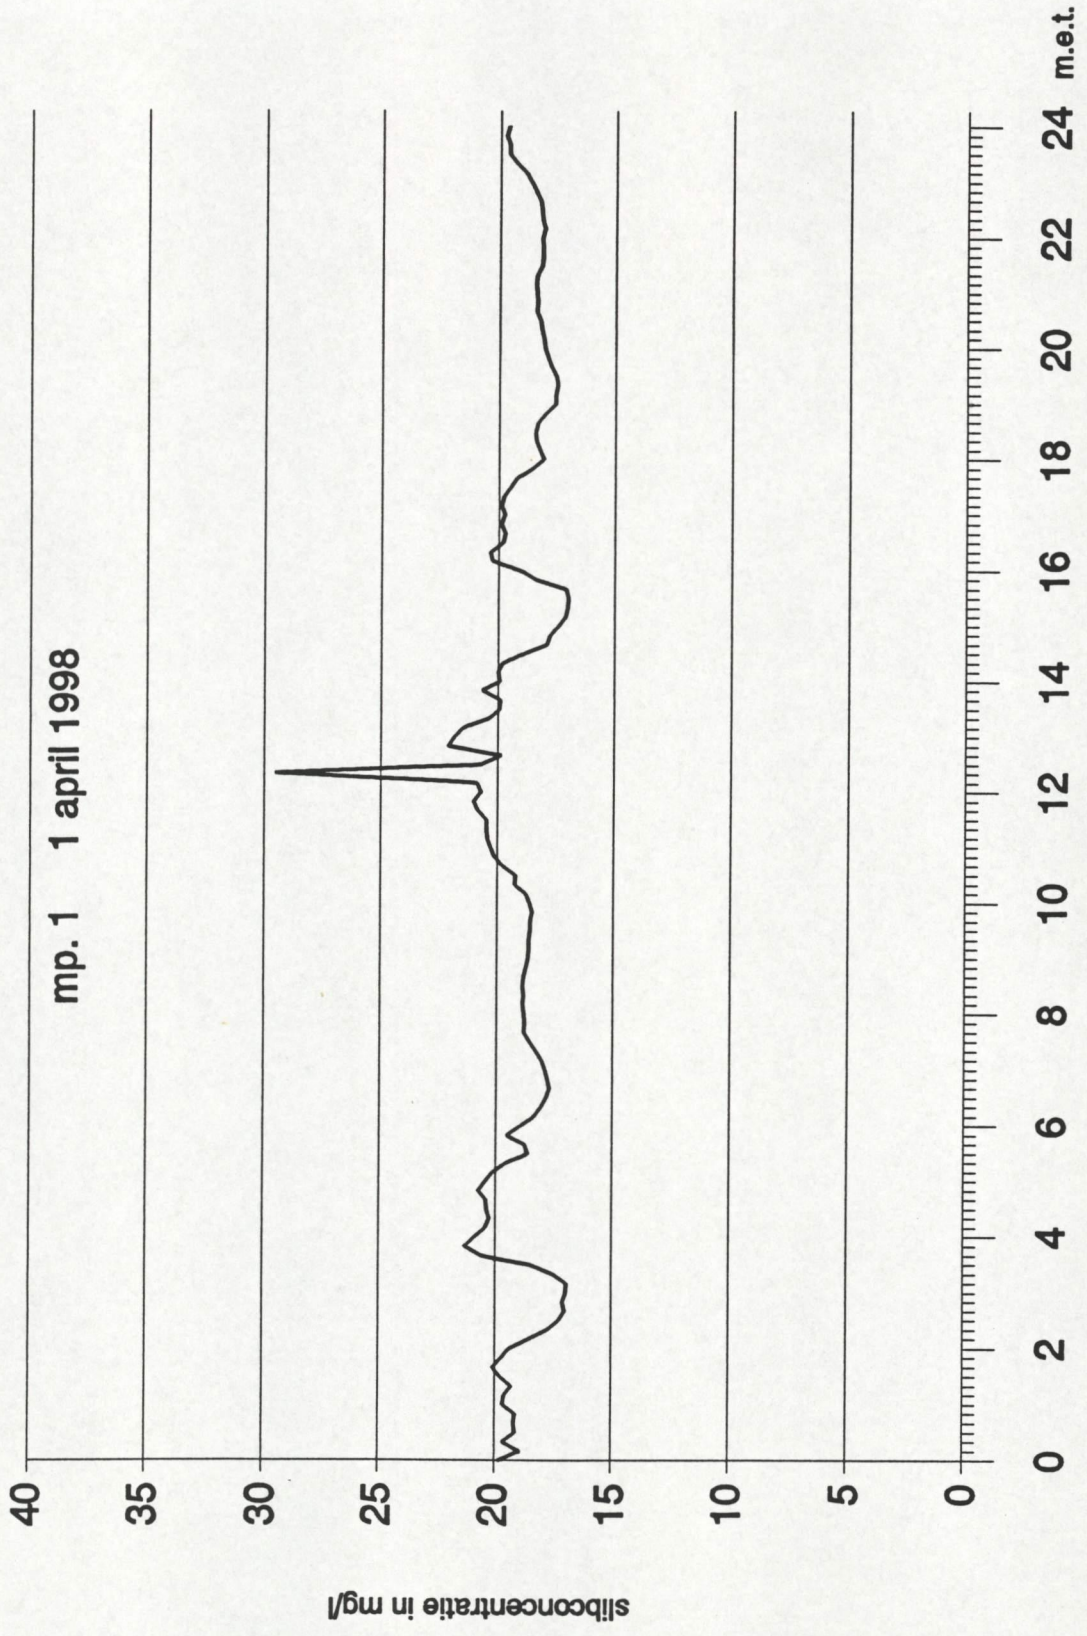

Slibmeting Koopmanshaven Vlissingen

mp. 1 1 april 1998