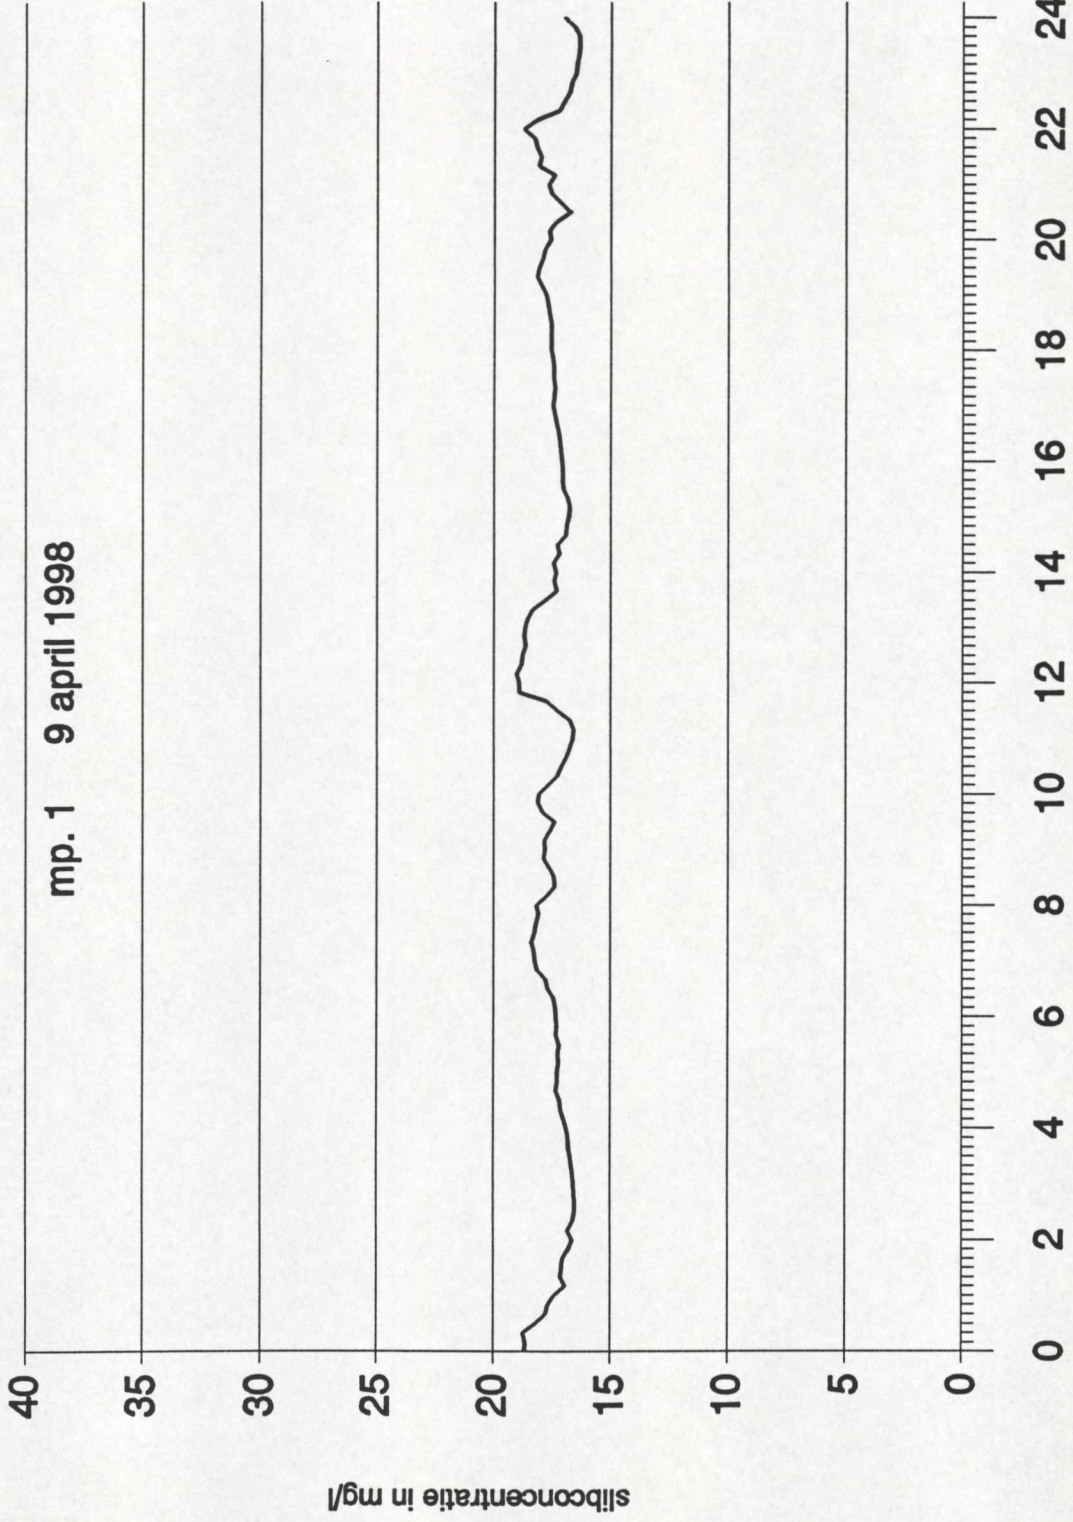

Slibmeting Koopmanshaven Vlissingen

mp. 1 9 april 1998