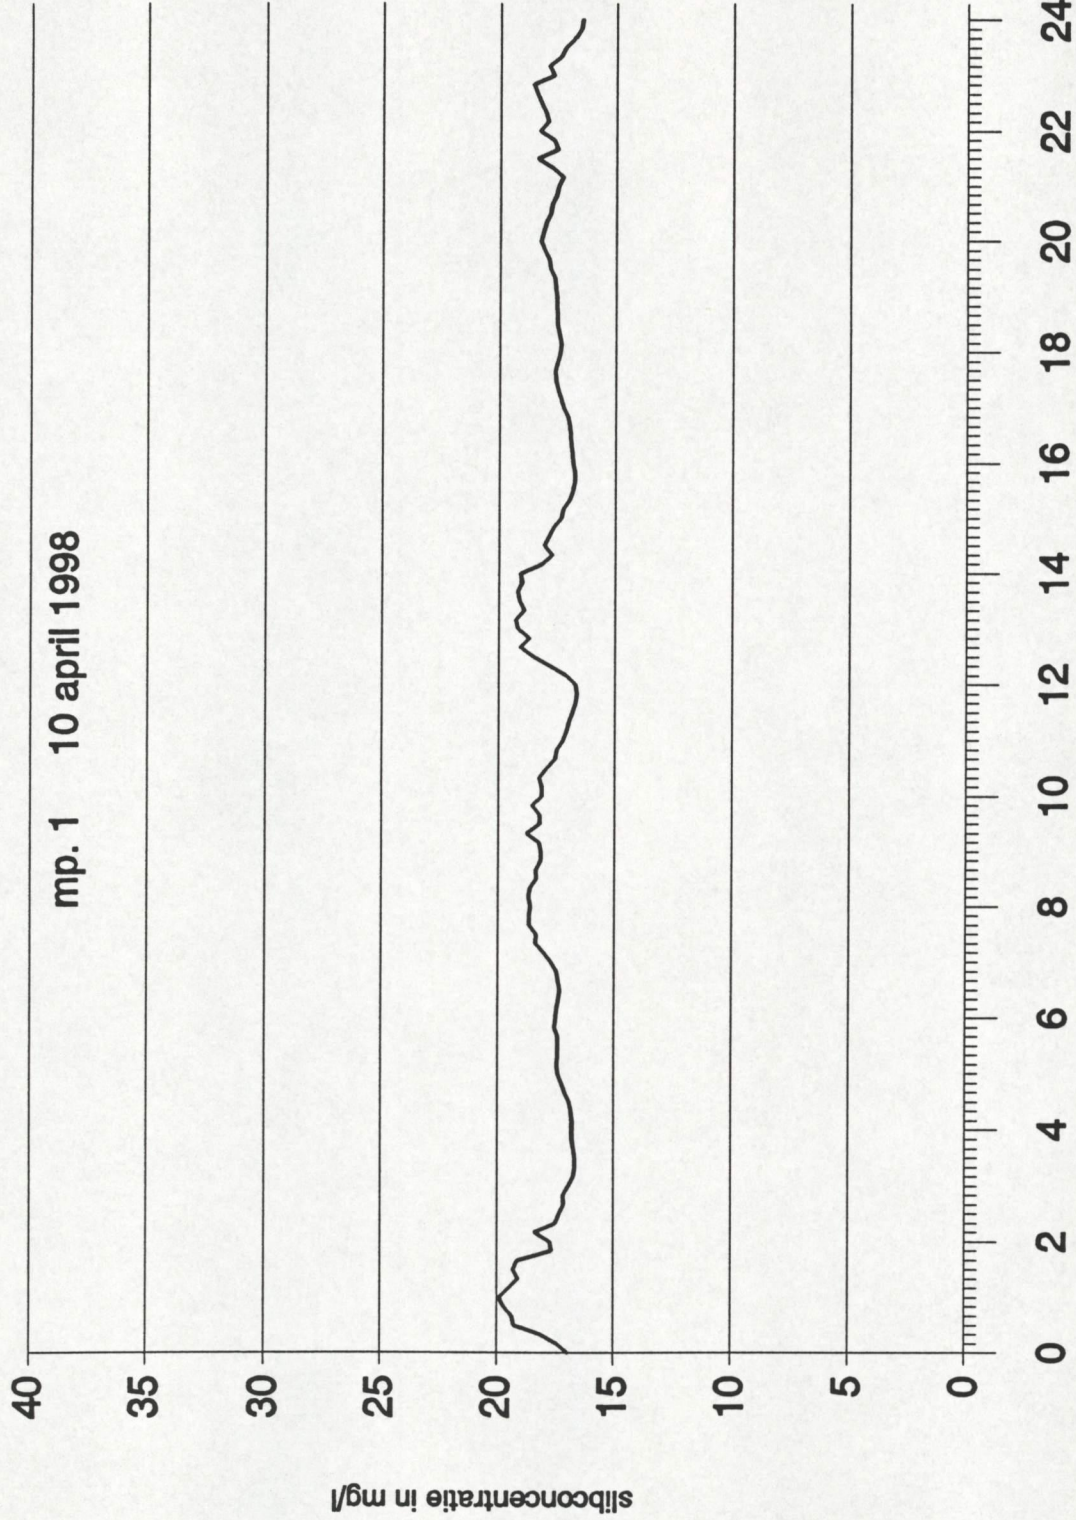

Slibmeting Koopmanshaven Vlissingen

mp. 1 10 april 1998