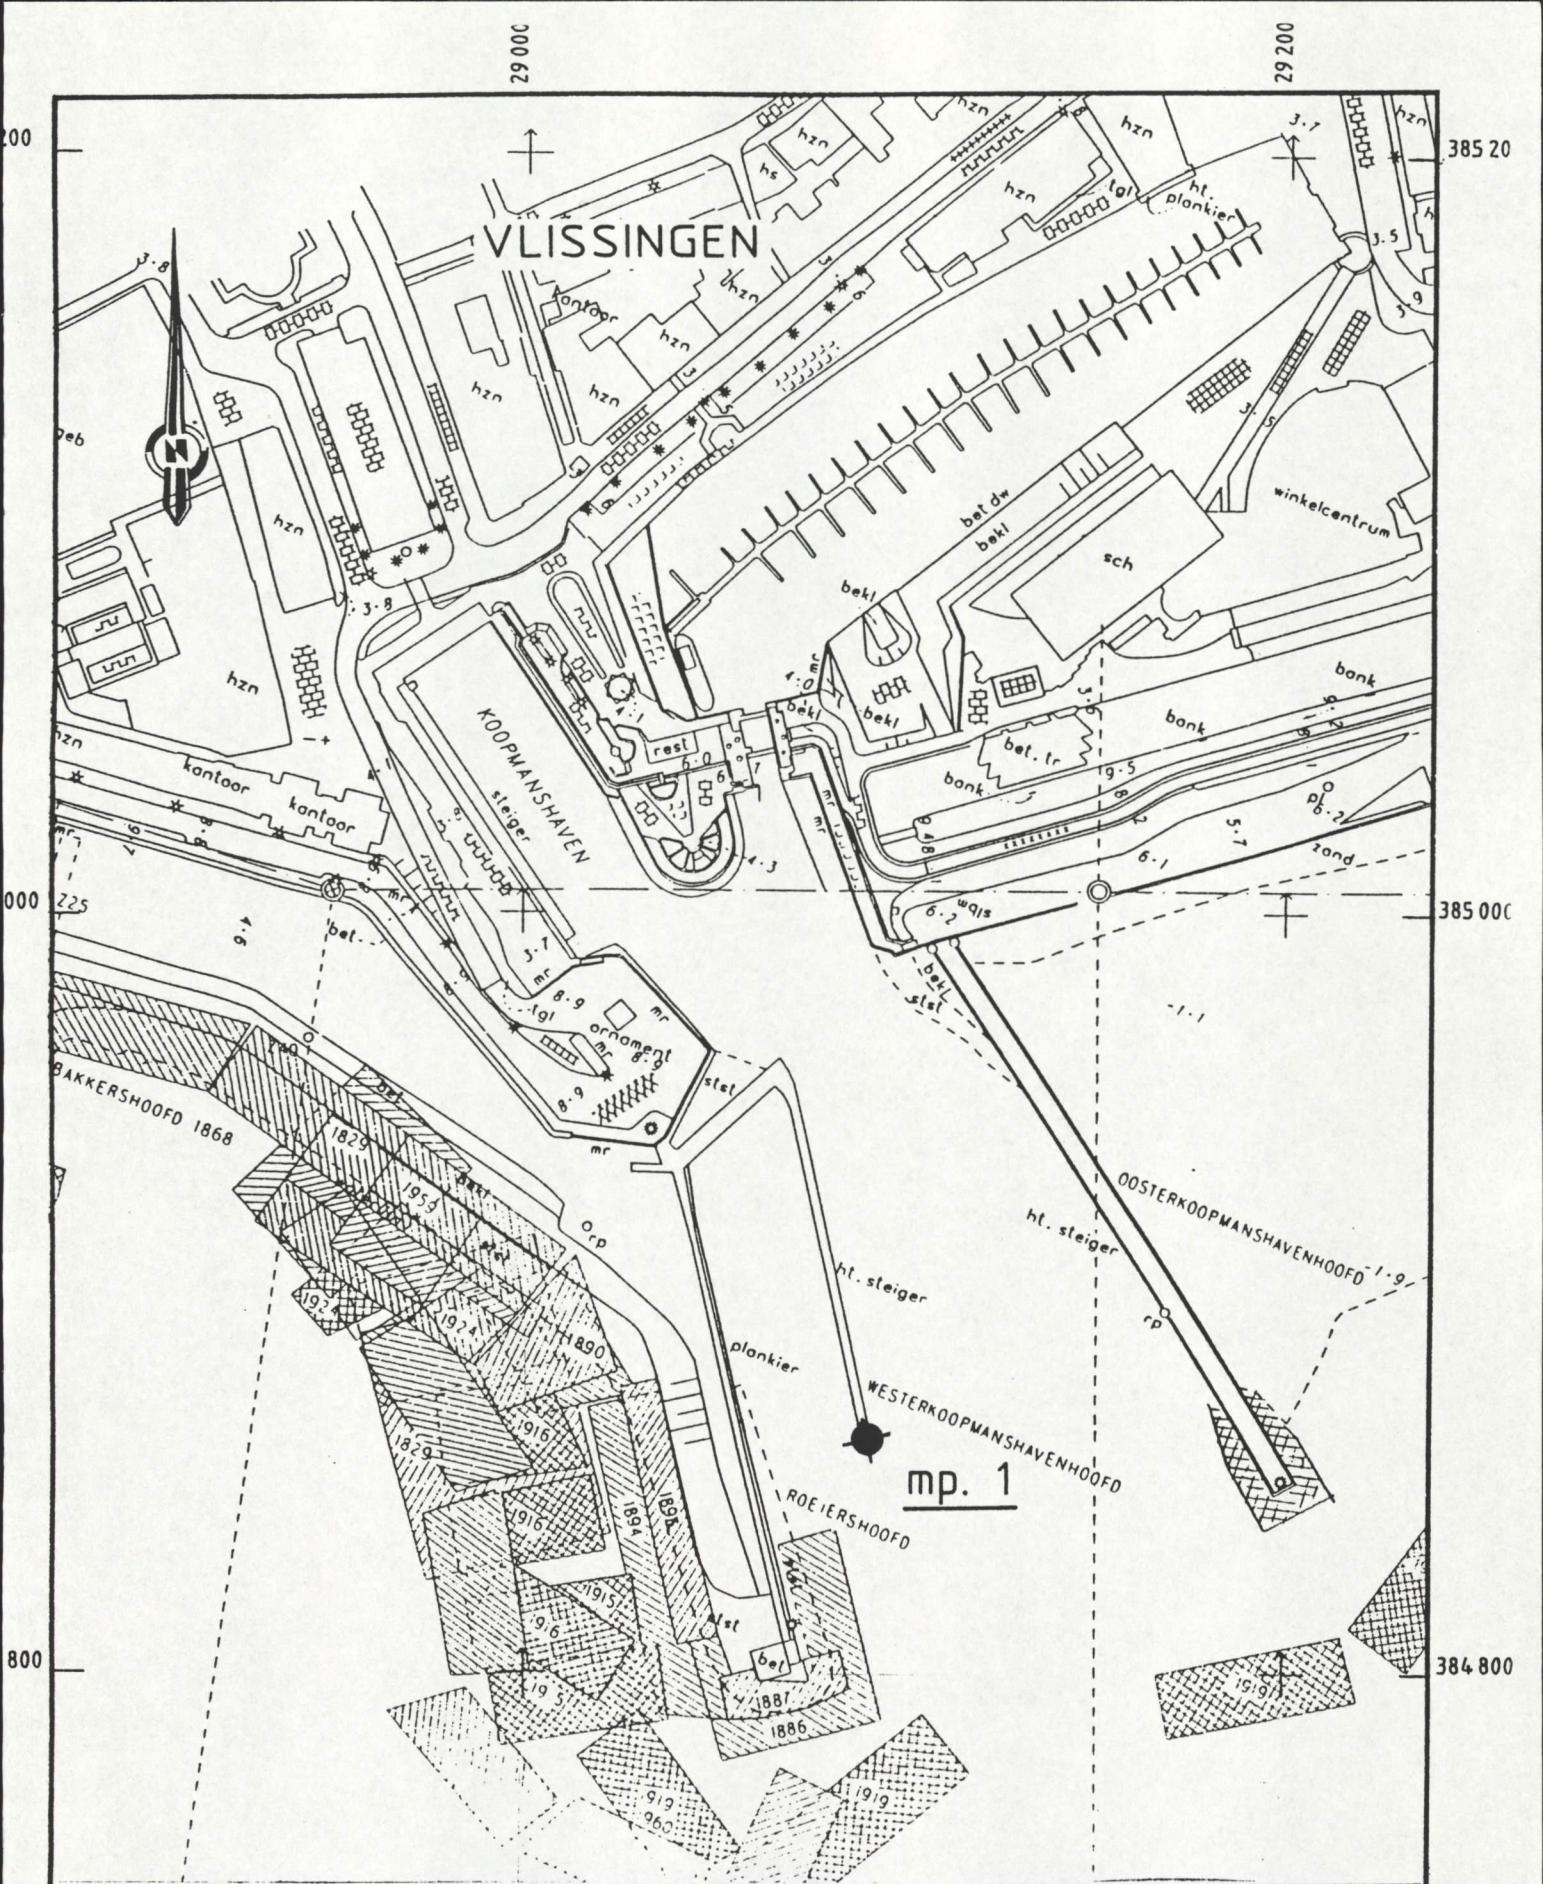

Na toepassing van de ijklijn zijn de meetwaarden per dag grafisch uitgezet in de bijlage 3.

**Lijst van bijlagen:**

1. Situatie meetpunt
2. IJklijn MEX
3. Herleide concentraties

rijkswaterstaat  
directie zeeland - meetdienst