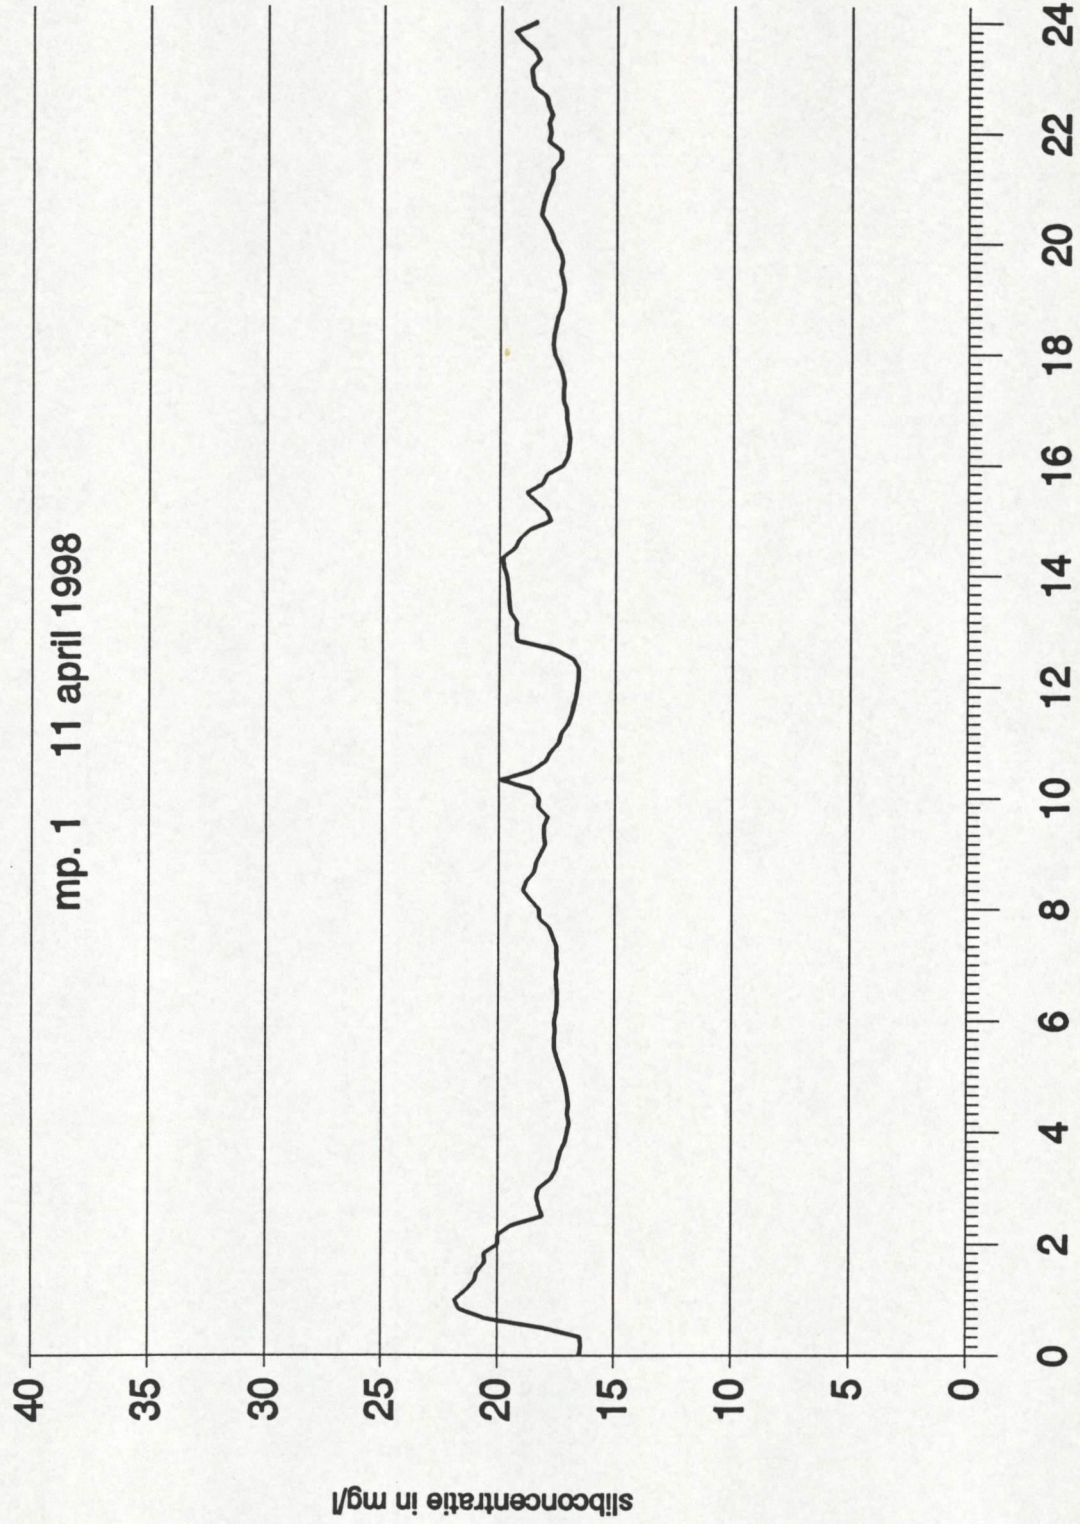

Slibmeting Koopmanshaven Vlissingen

mp. 1 11 april 1998