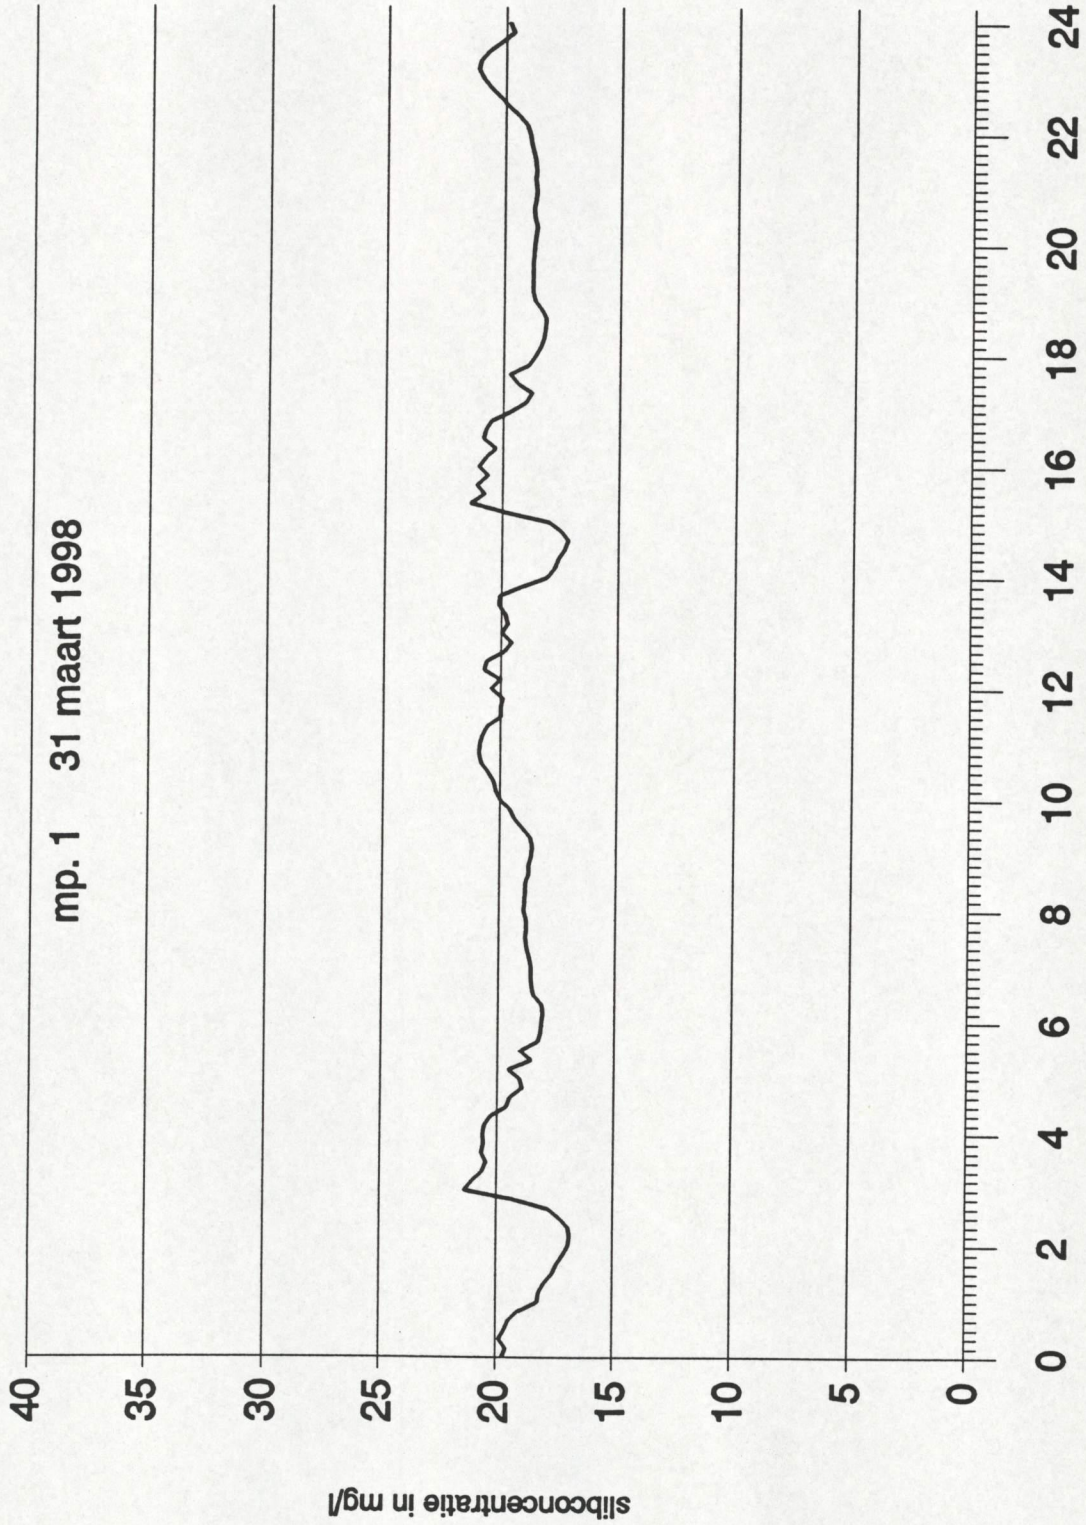

Slibmeting Koopmanshaven Vlissingen

mp. 1 31 maart 1998