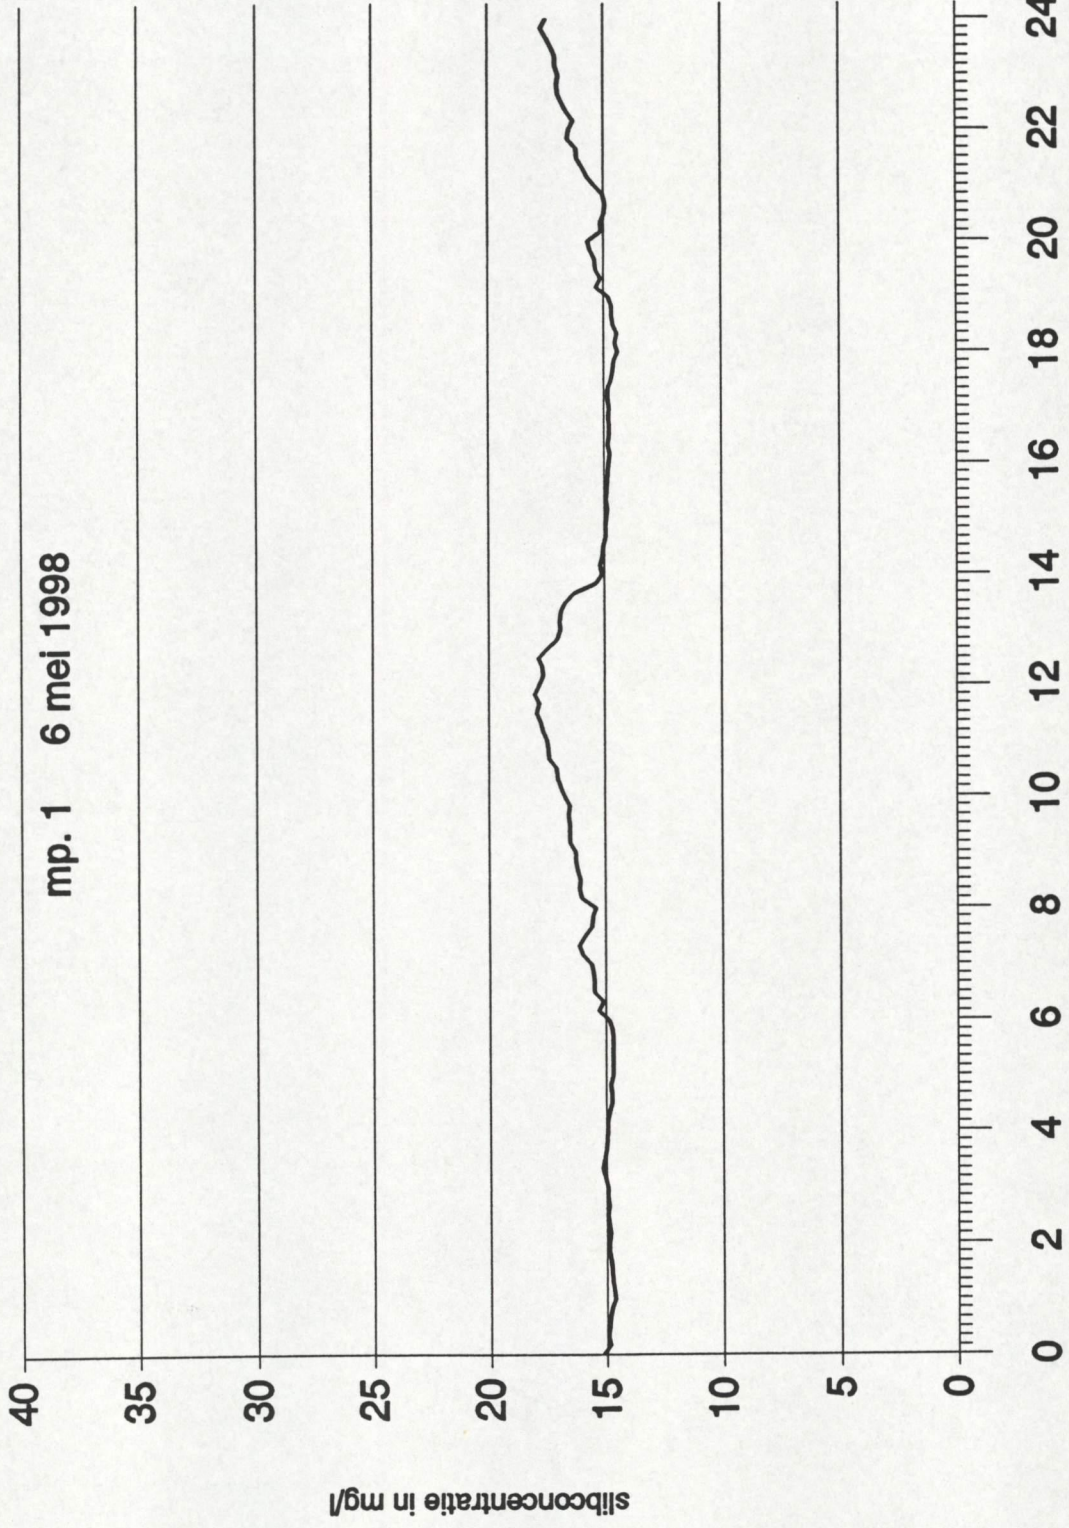

Slibmeting Koopmanshaven Vlissingen

mp. 1 6 mei 1998