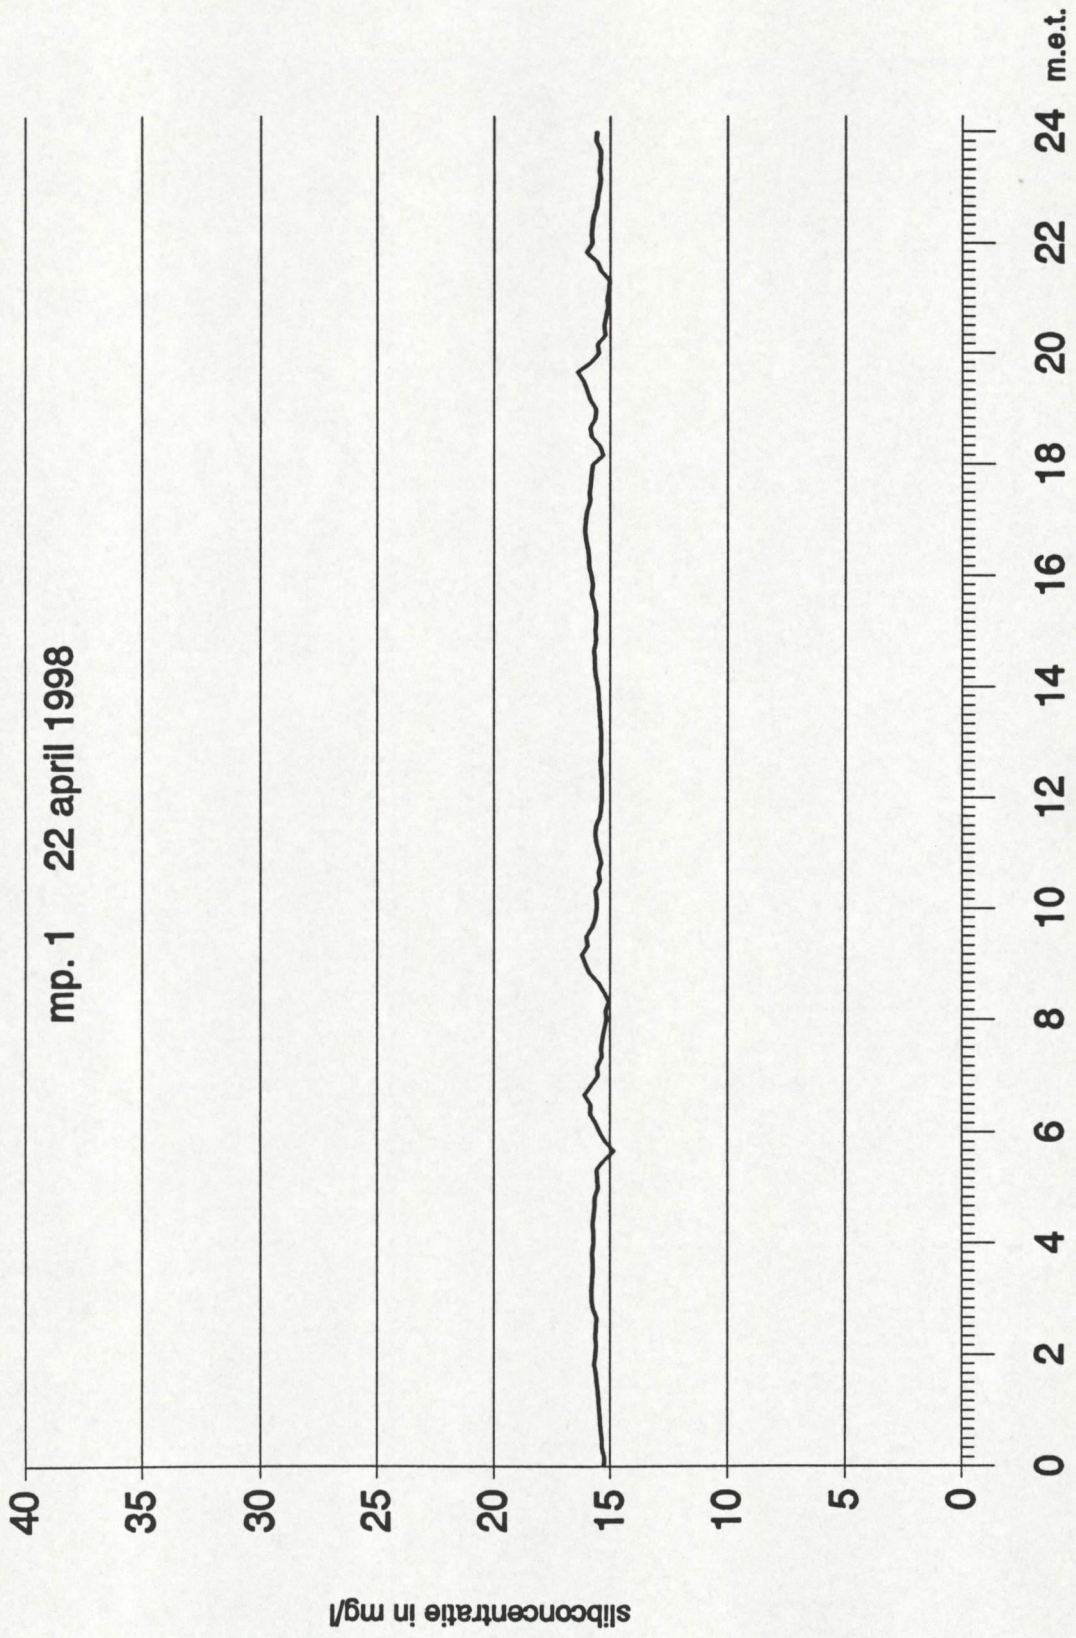

Slibmeting Koopmanshaven Vlissingen

mp. 1 22 april 1998