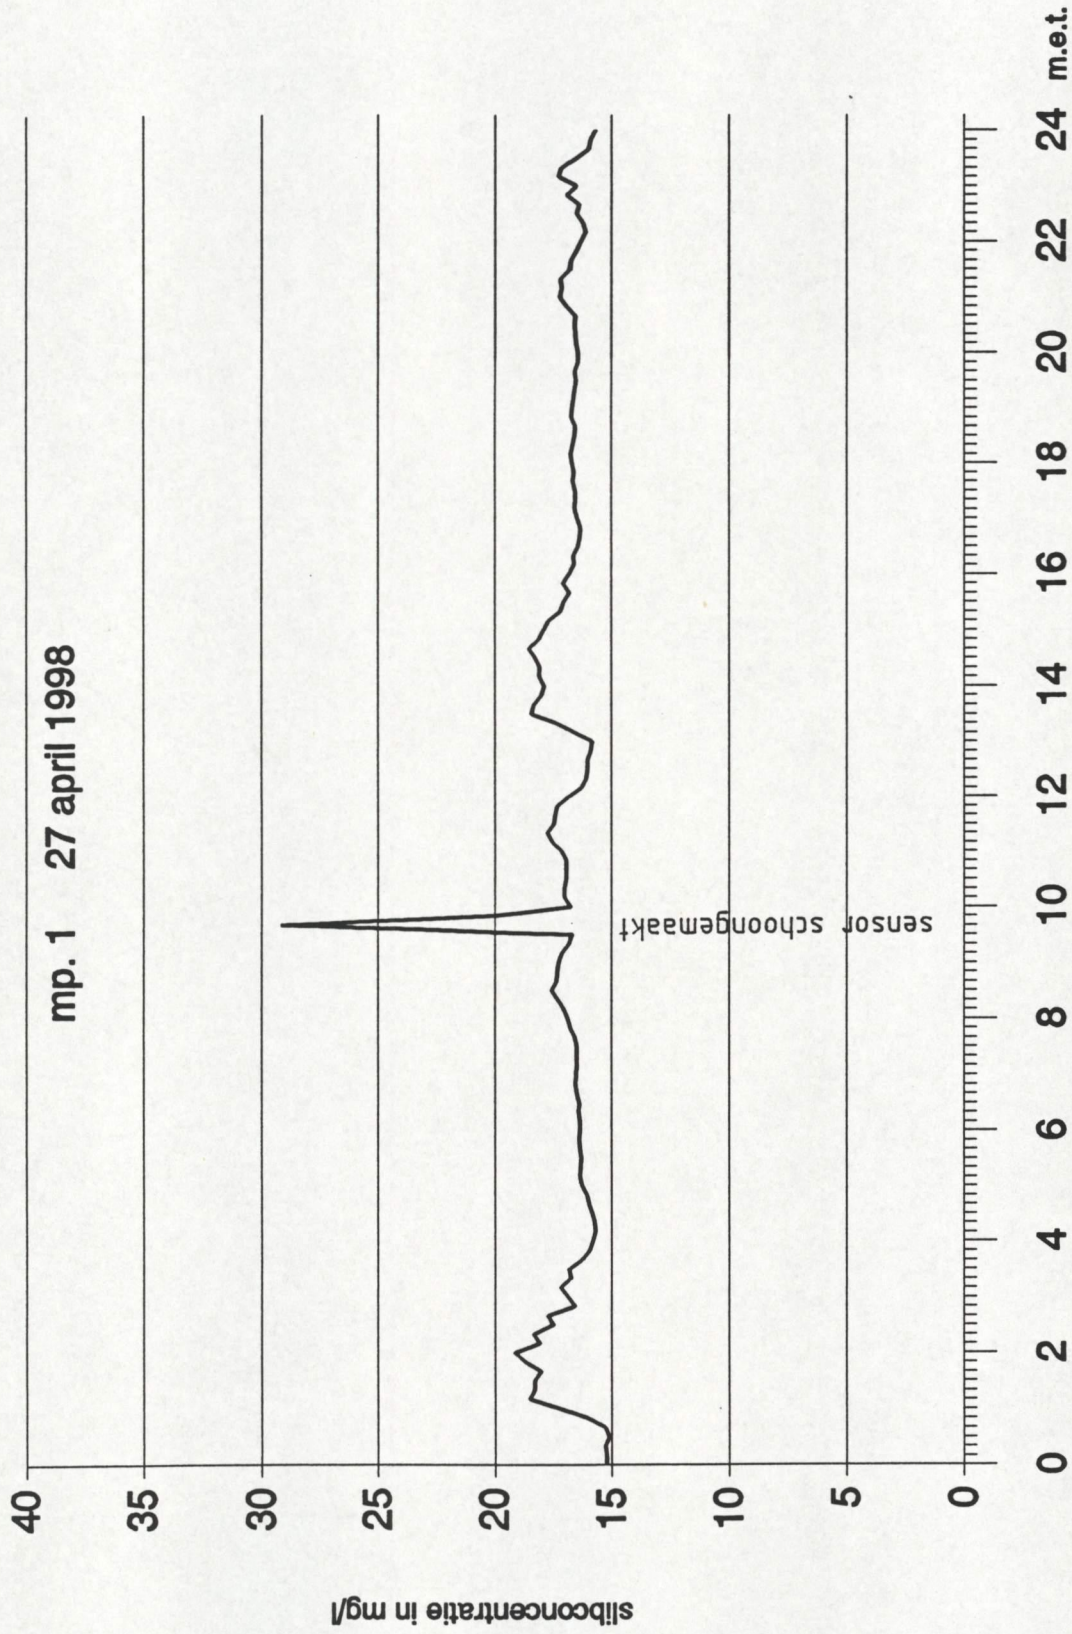

Slibmeting Koopmanshaven Vlissingen

mp. 1 27 april 1998

sensor schoongemaakt