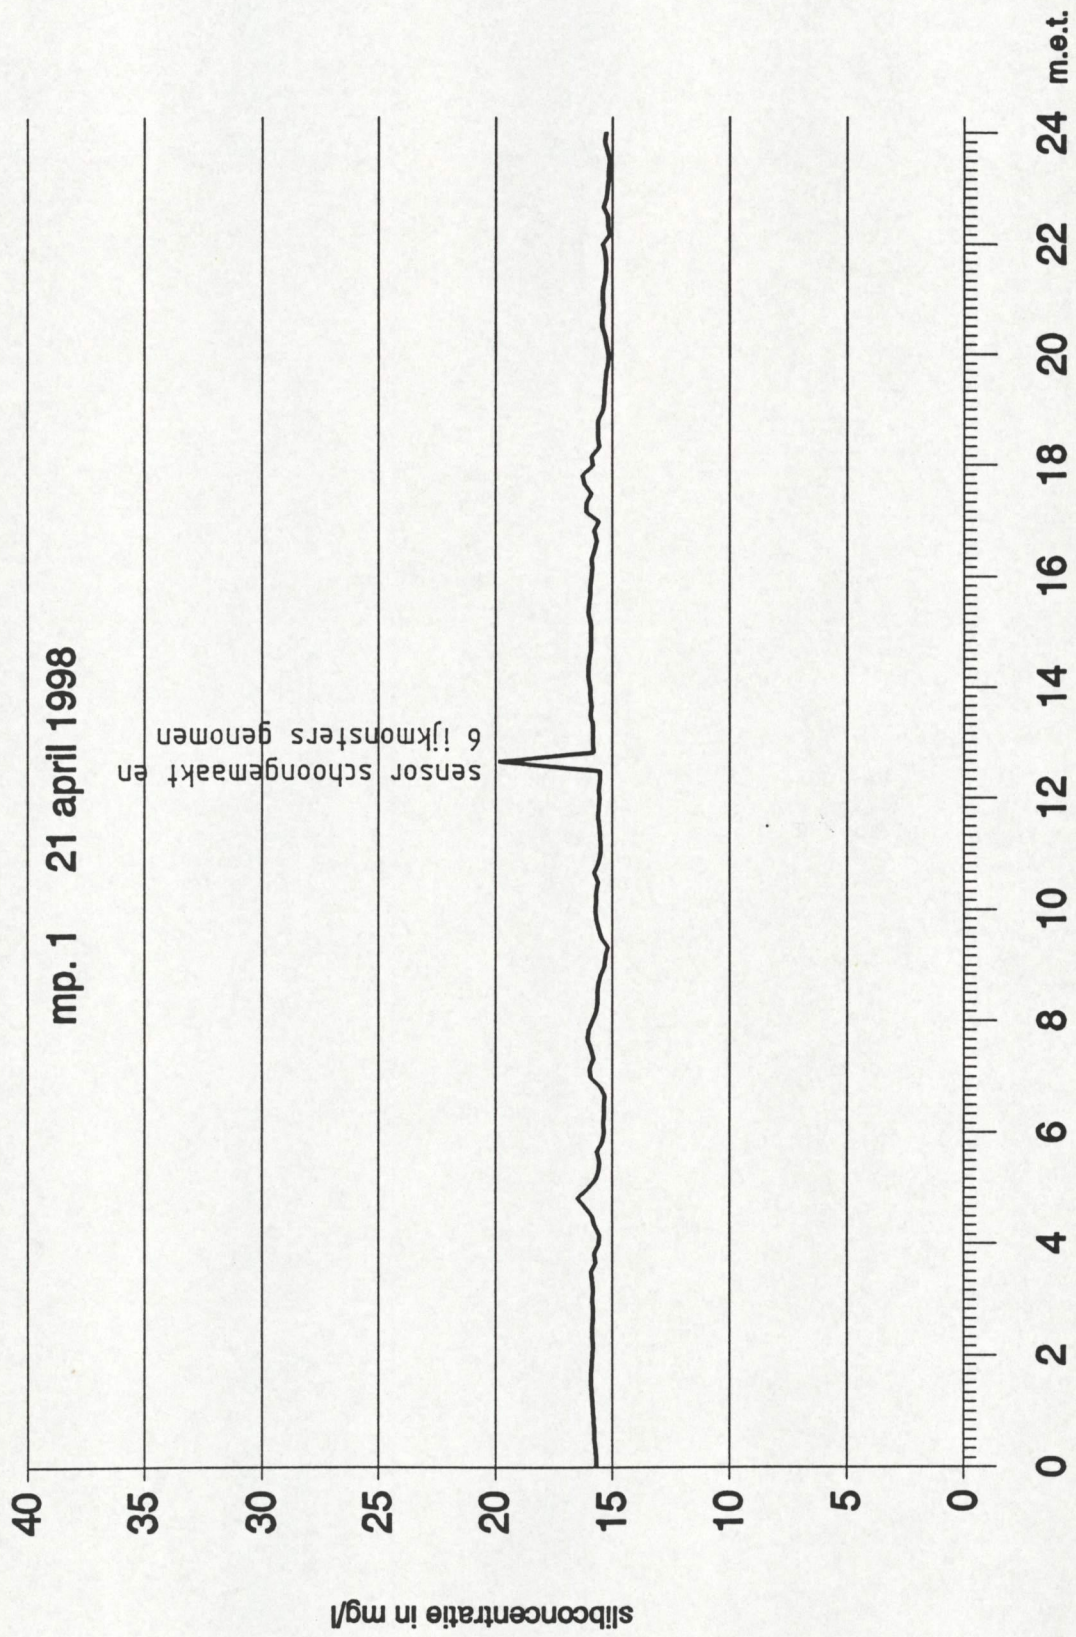

Slibmeting Koopmanshaven Vlissingen