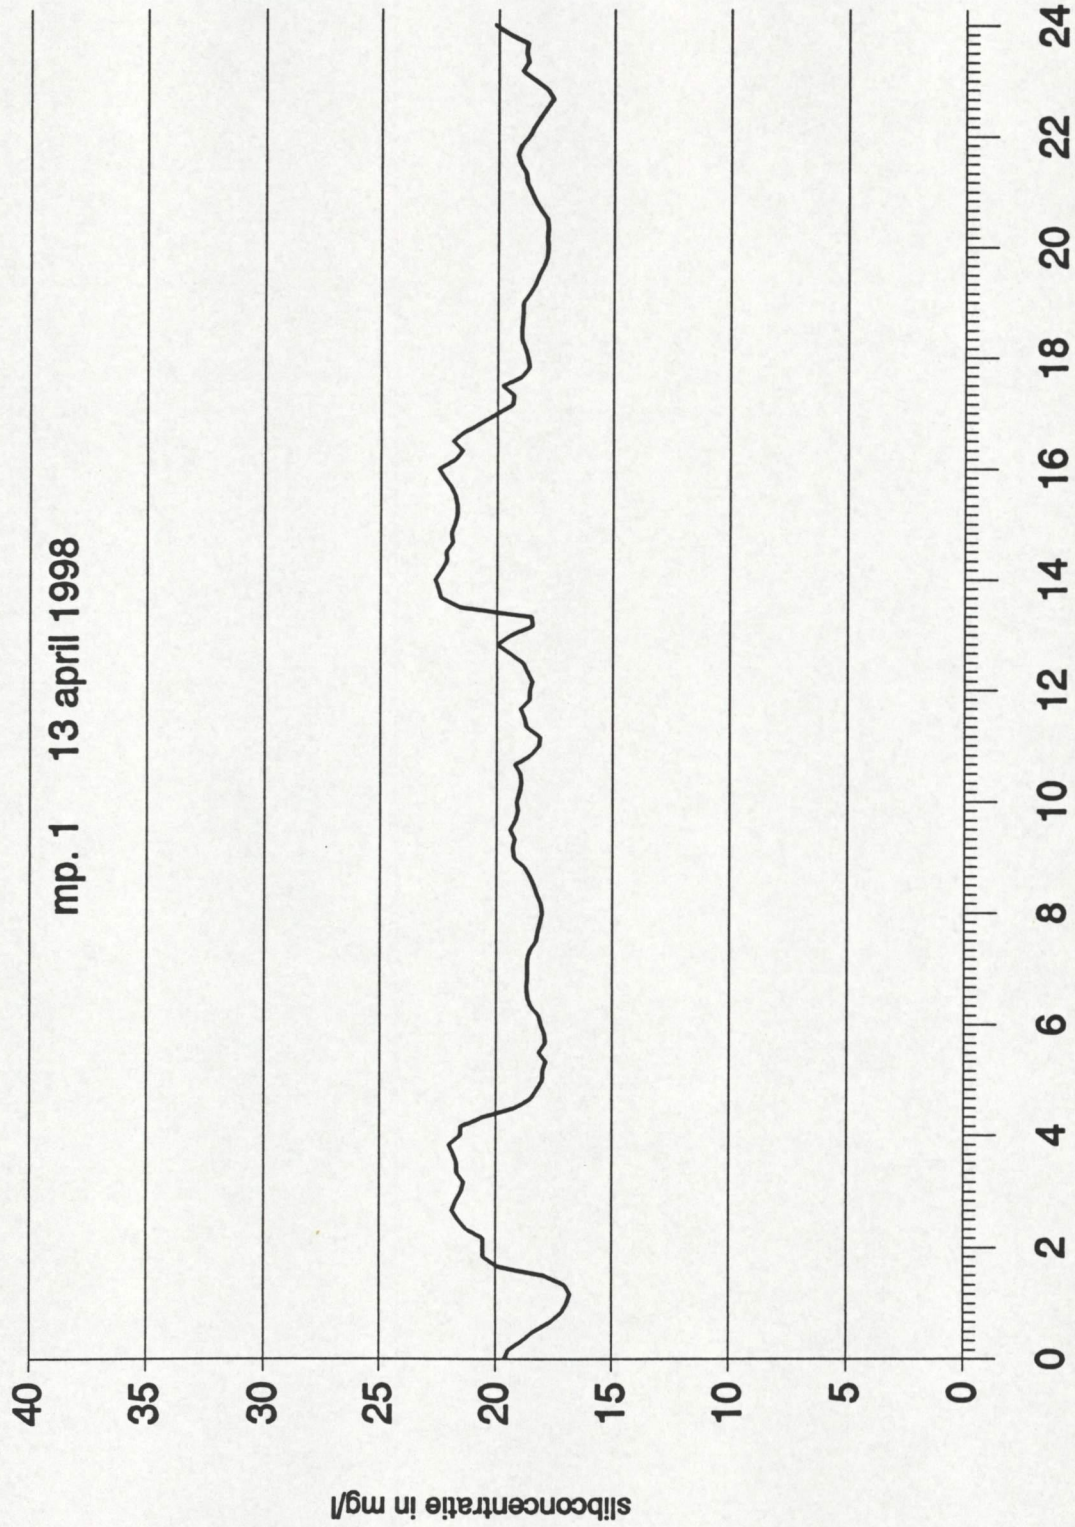

Slibmeting Koopmanshaven Vlissingen

mp. 1 13 april 1998