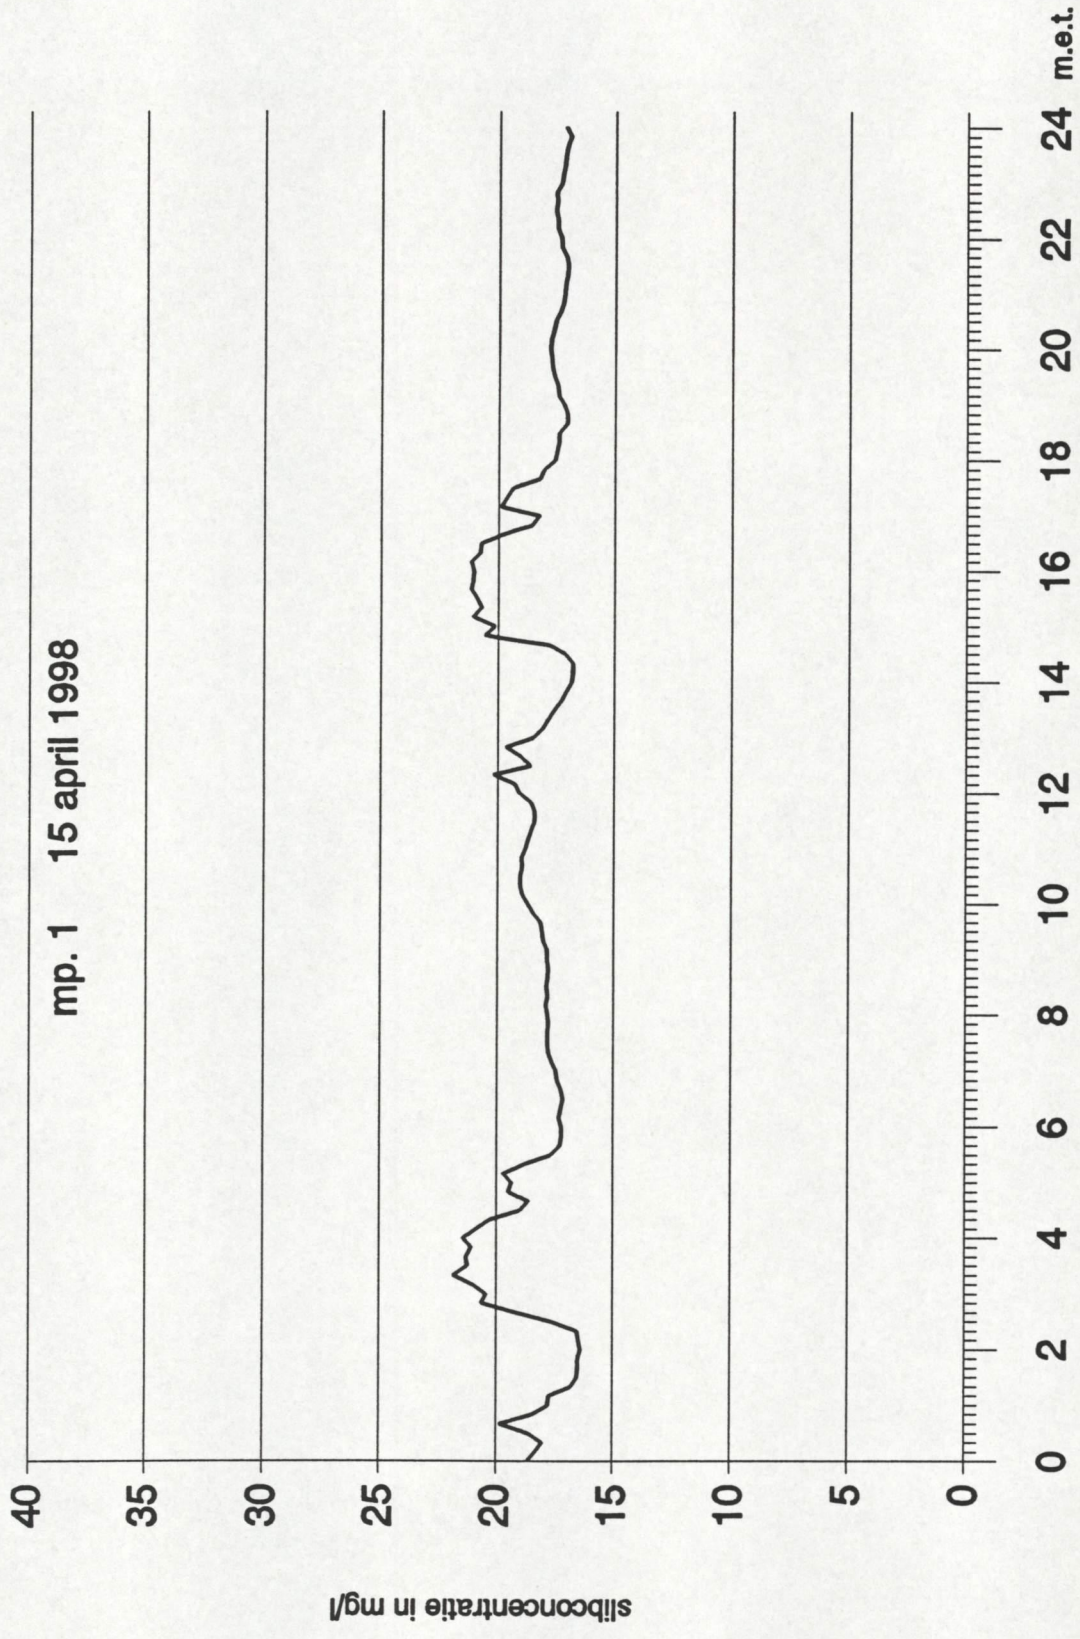

Slibmeting Koopmanshaven Vlissingen

mp. 1 15 april 1998