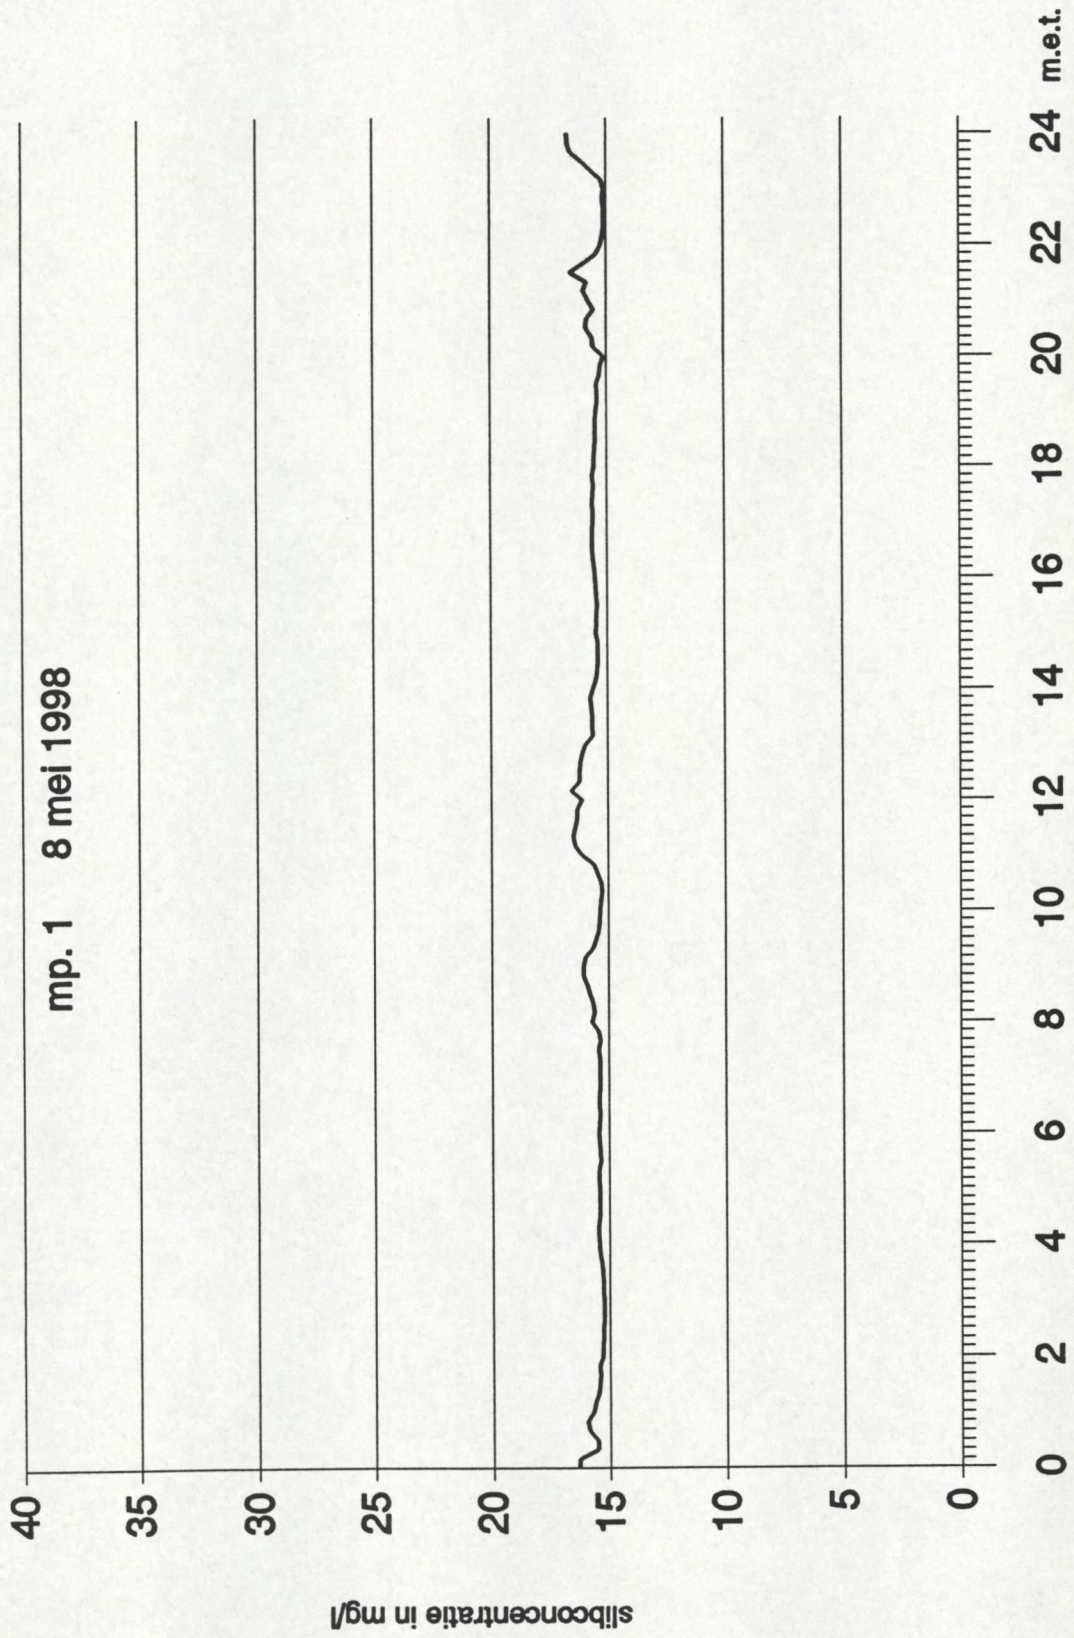

Slibmeting Koopmanshaven Vlissingen

mp. 1 8 mei 1998