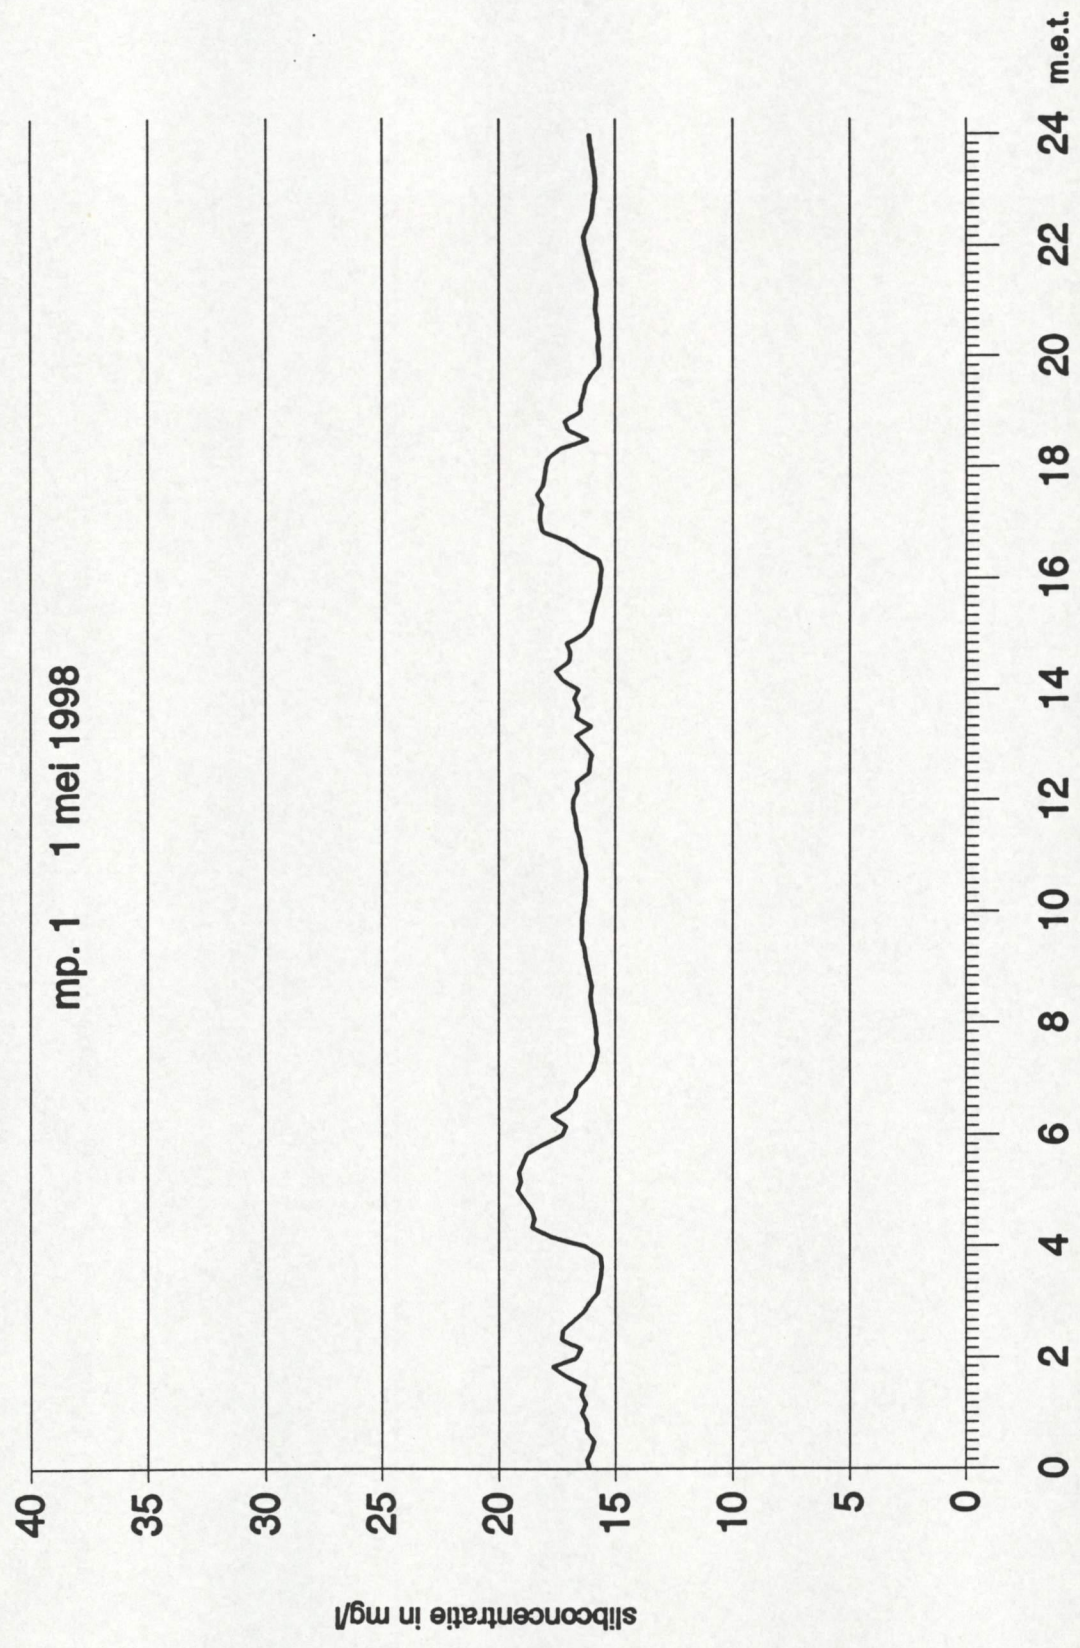

Slibmeting Koopmanshaven Vlissingen

mp. 1 1 mei 1998