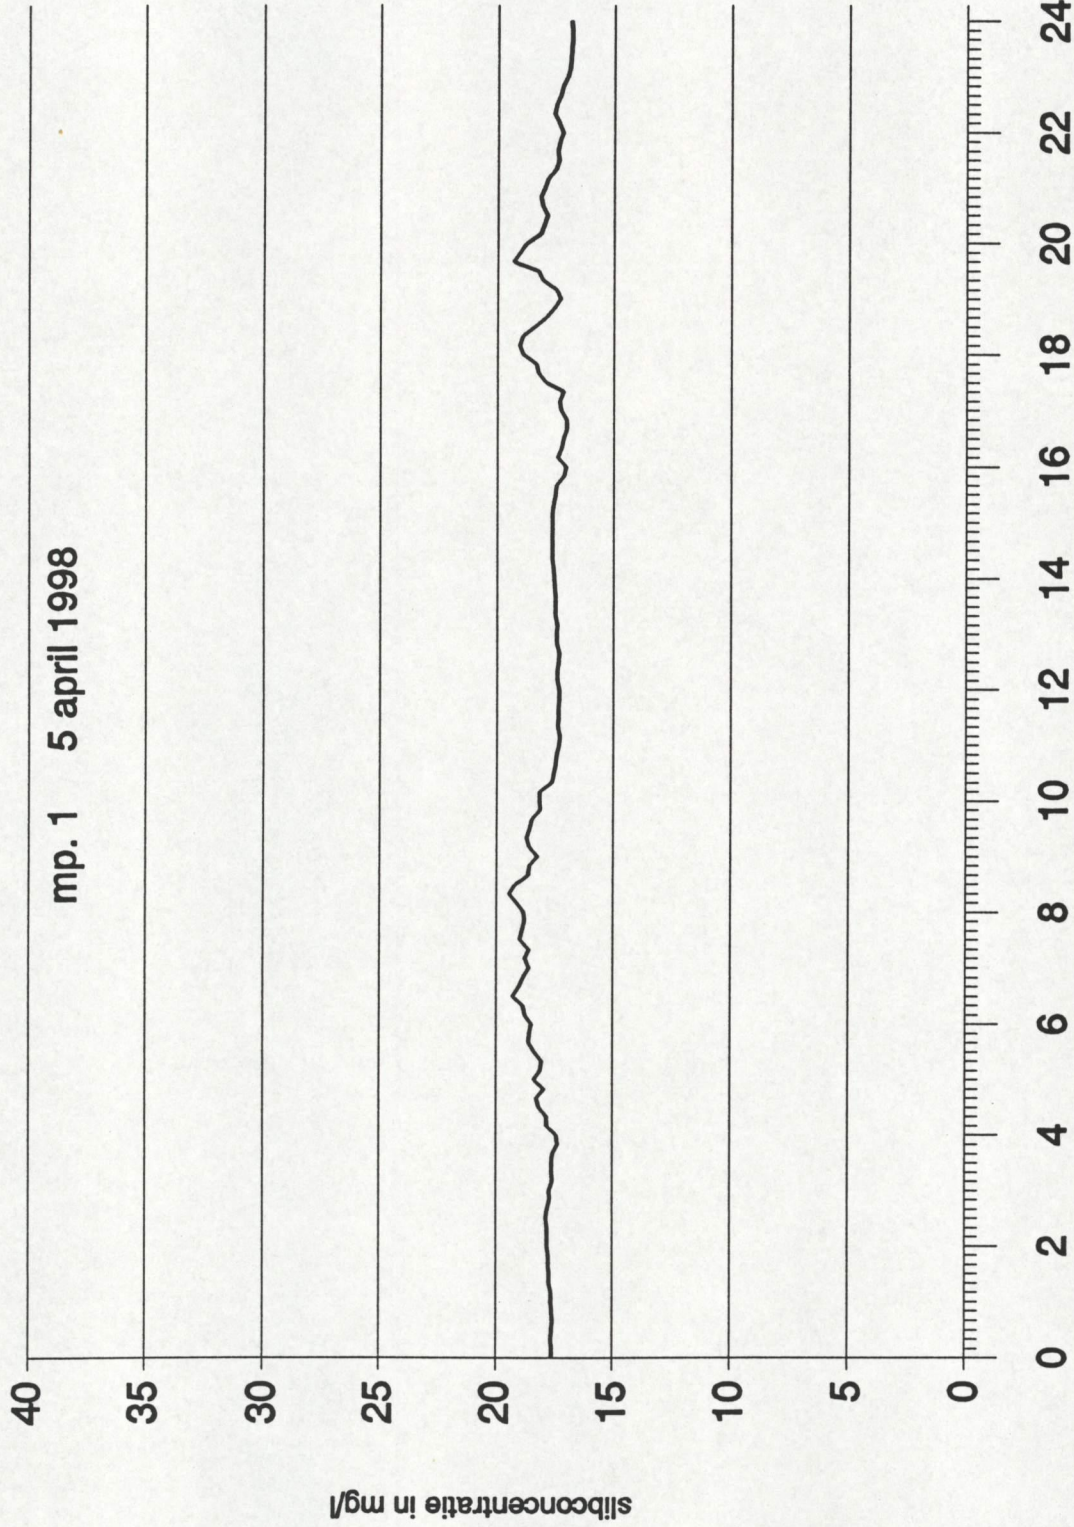

Slibmeting Koopmanshaven Vlissingen

mp. 1 5 april 1998