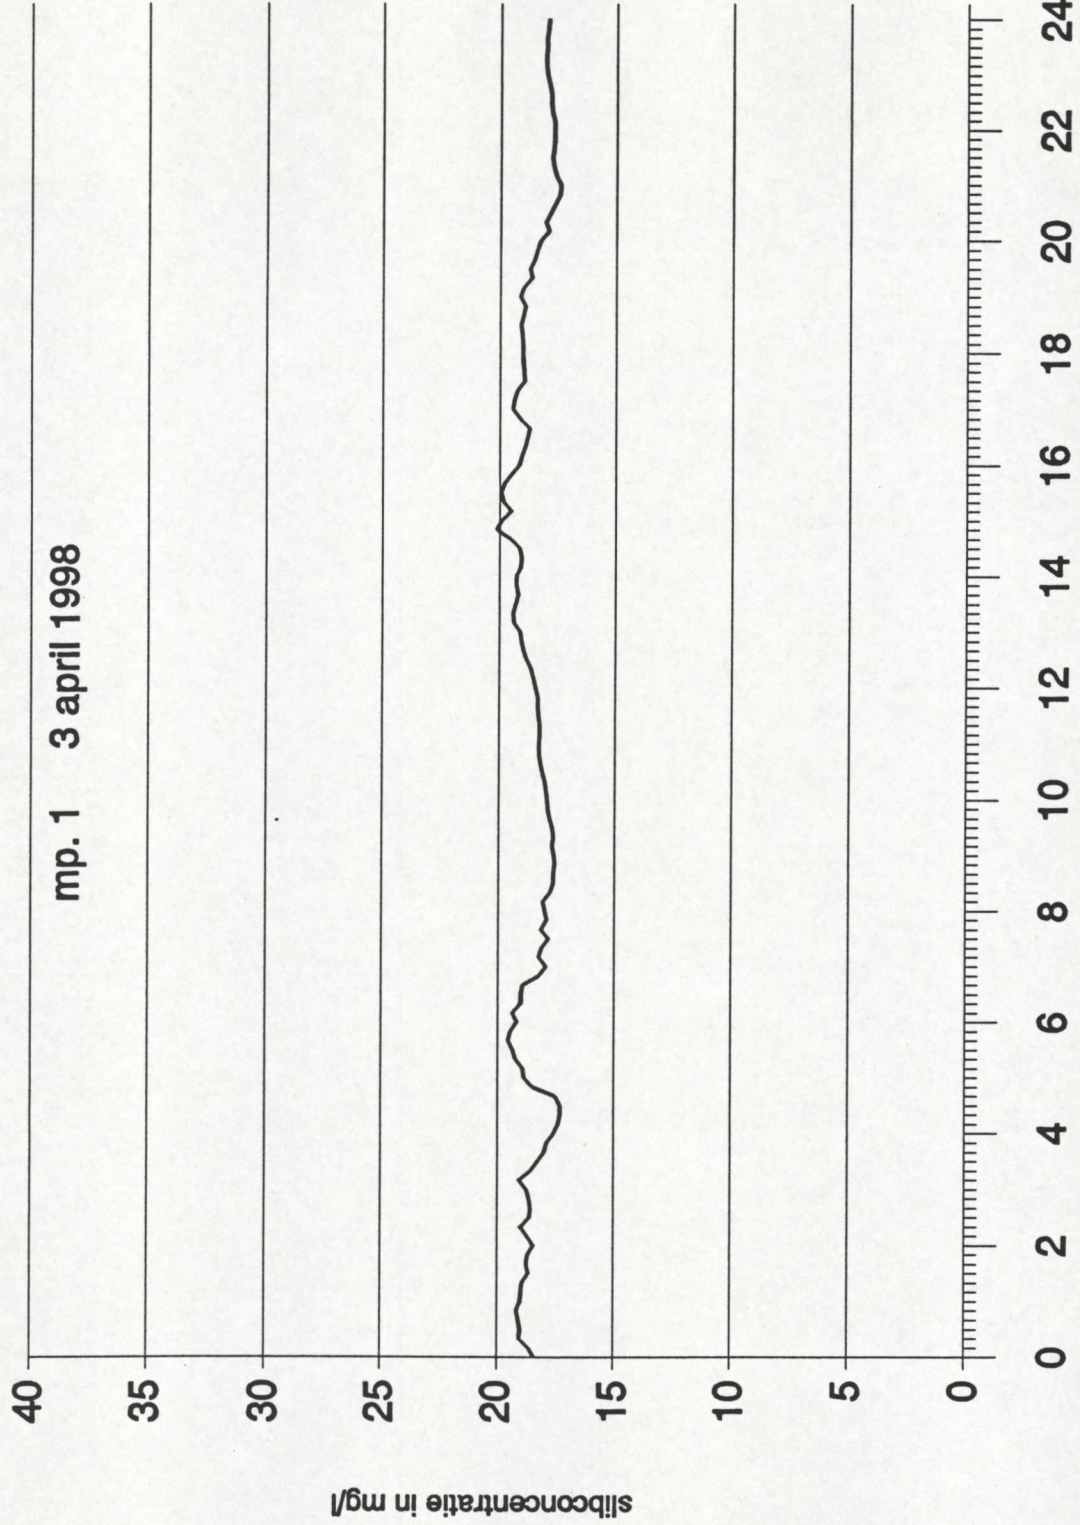

Slibmeting Koopmanshaven Vlissingen

mp. 1 3 april 1998