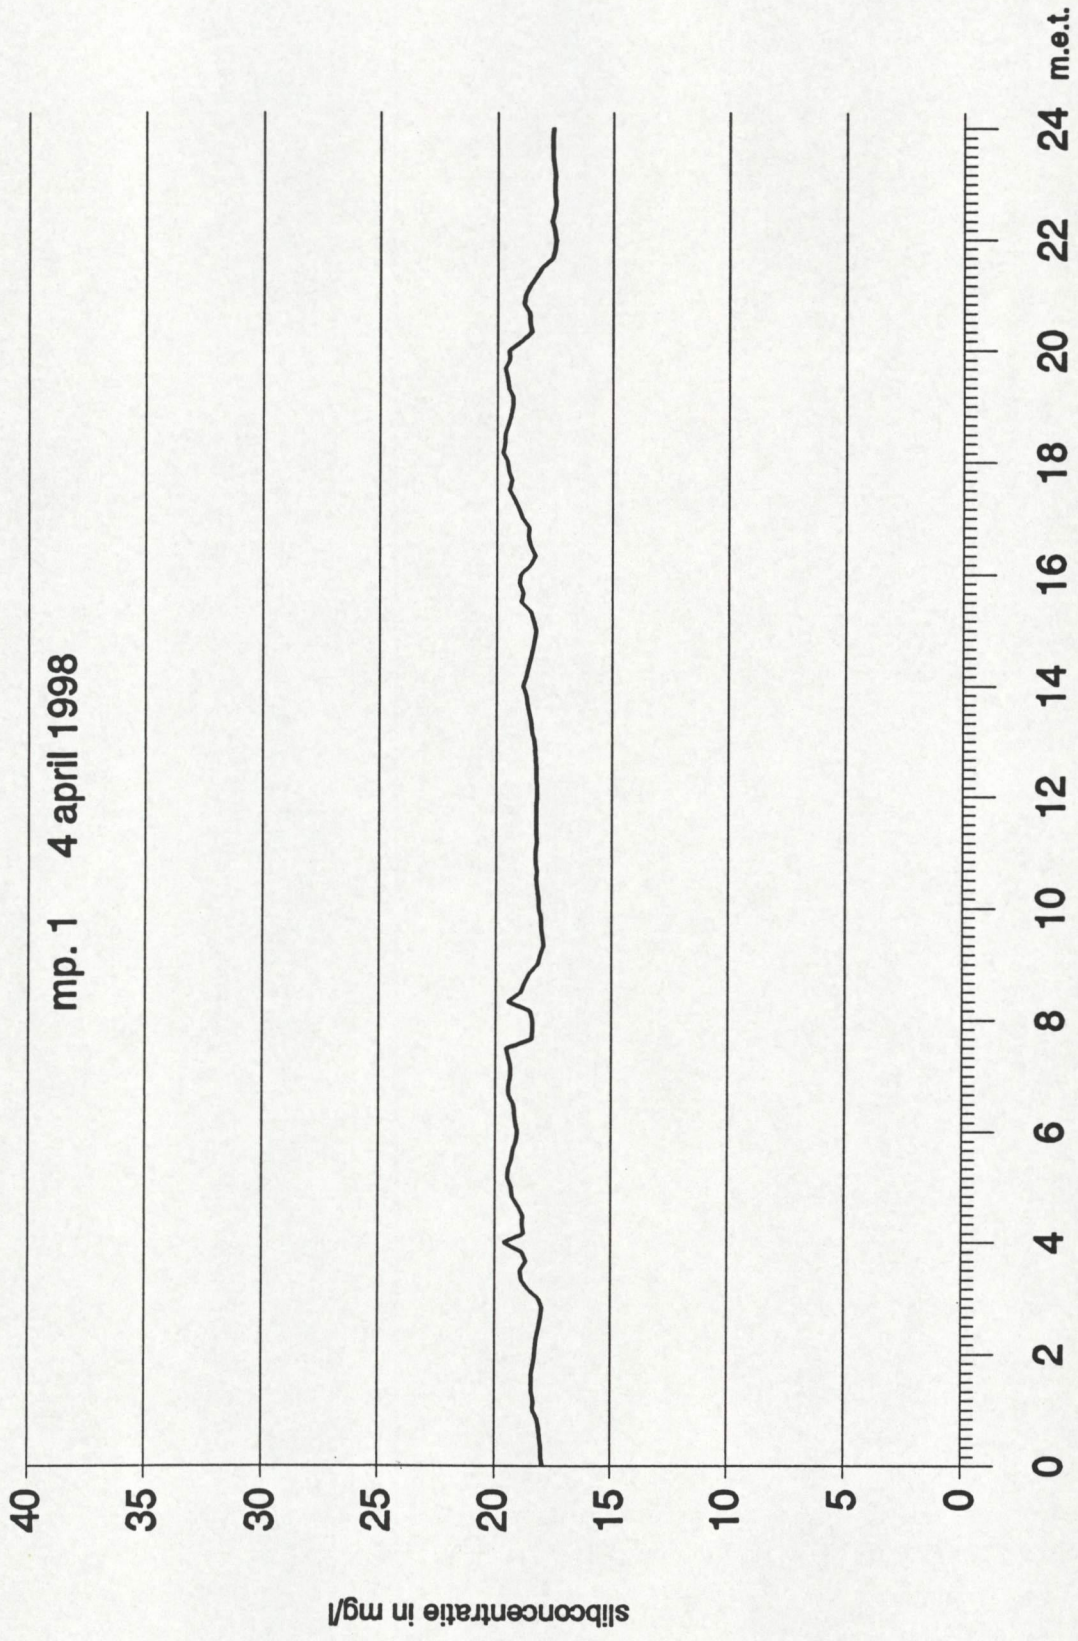

Slibmeting Koopmanshaven Vlissingen

mp. 1 4 april 1998