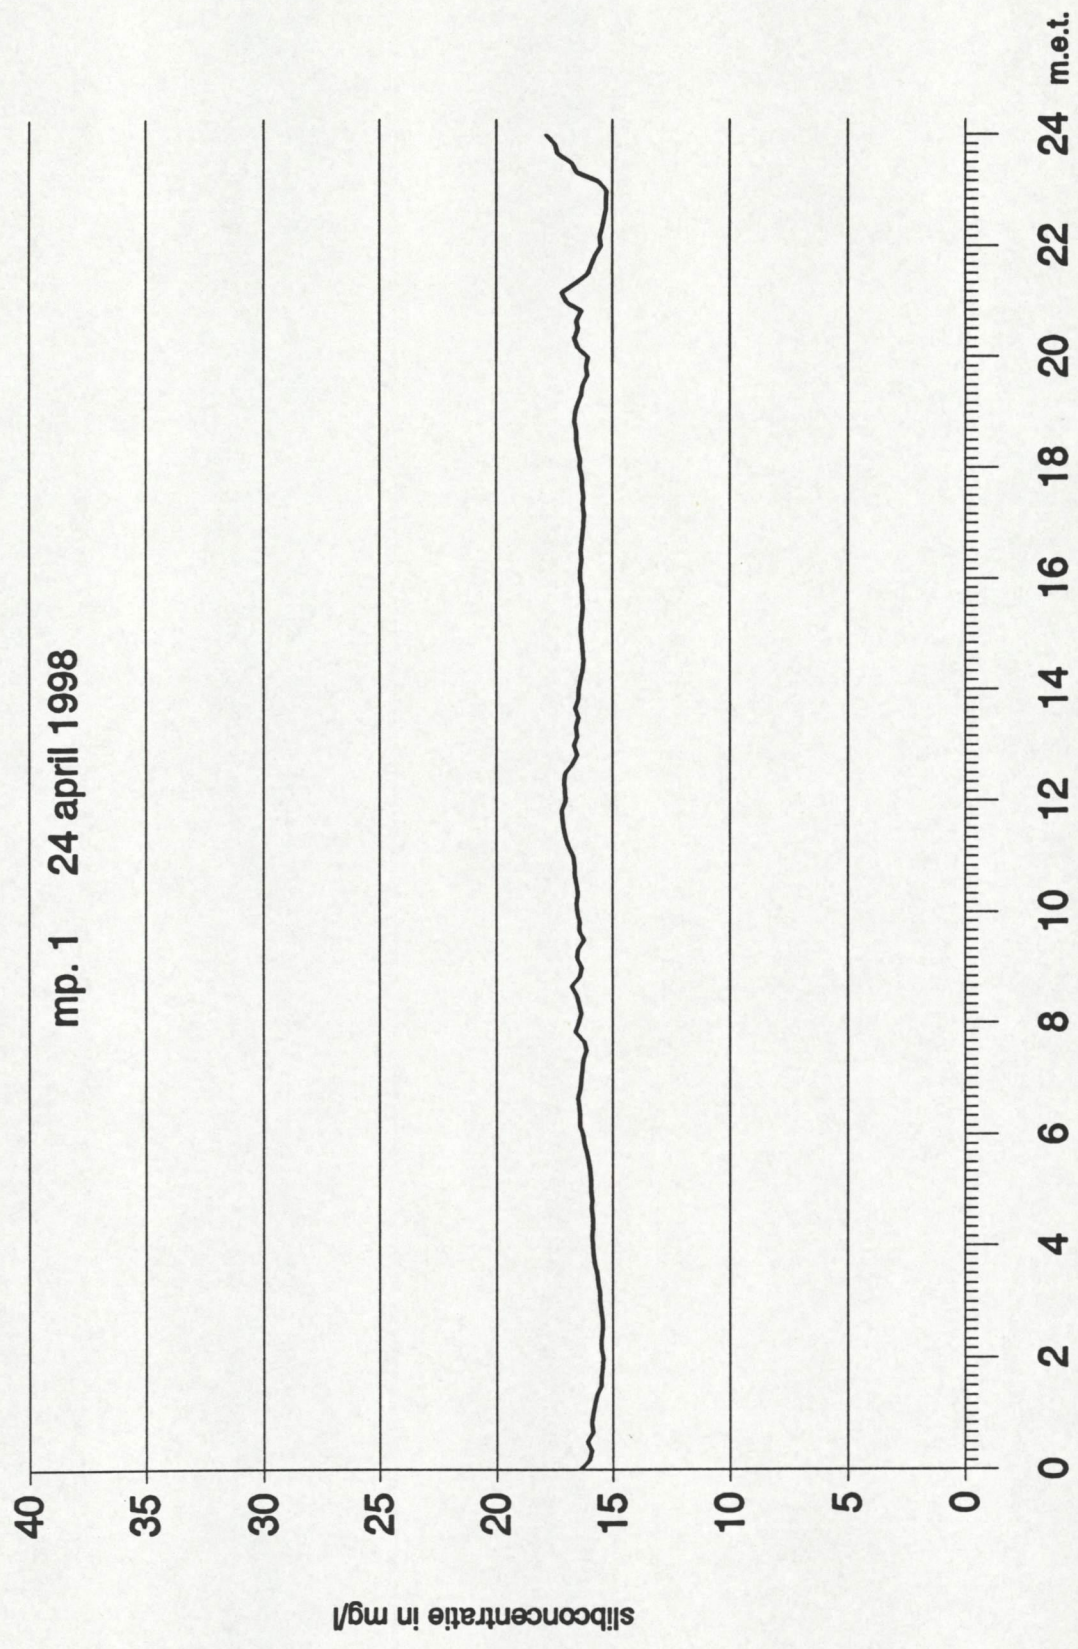

Slibmeting Koopmanshaven Vlissingen

mp. 1 24 april 1998