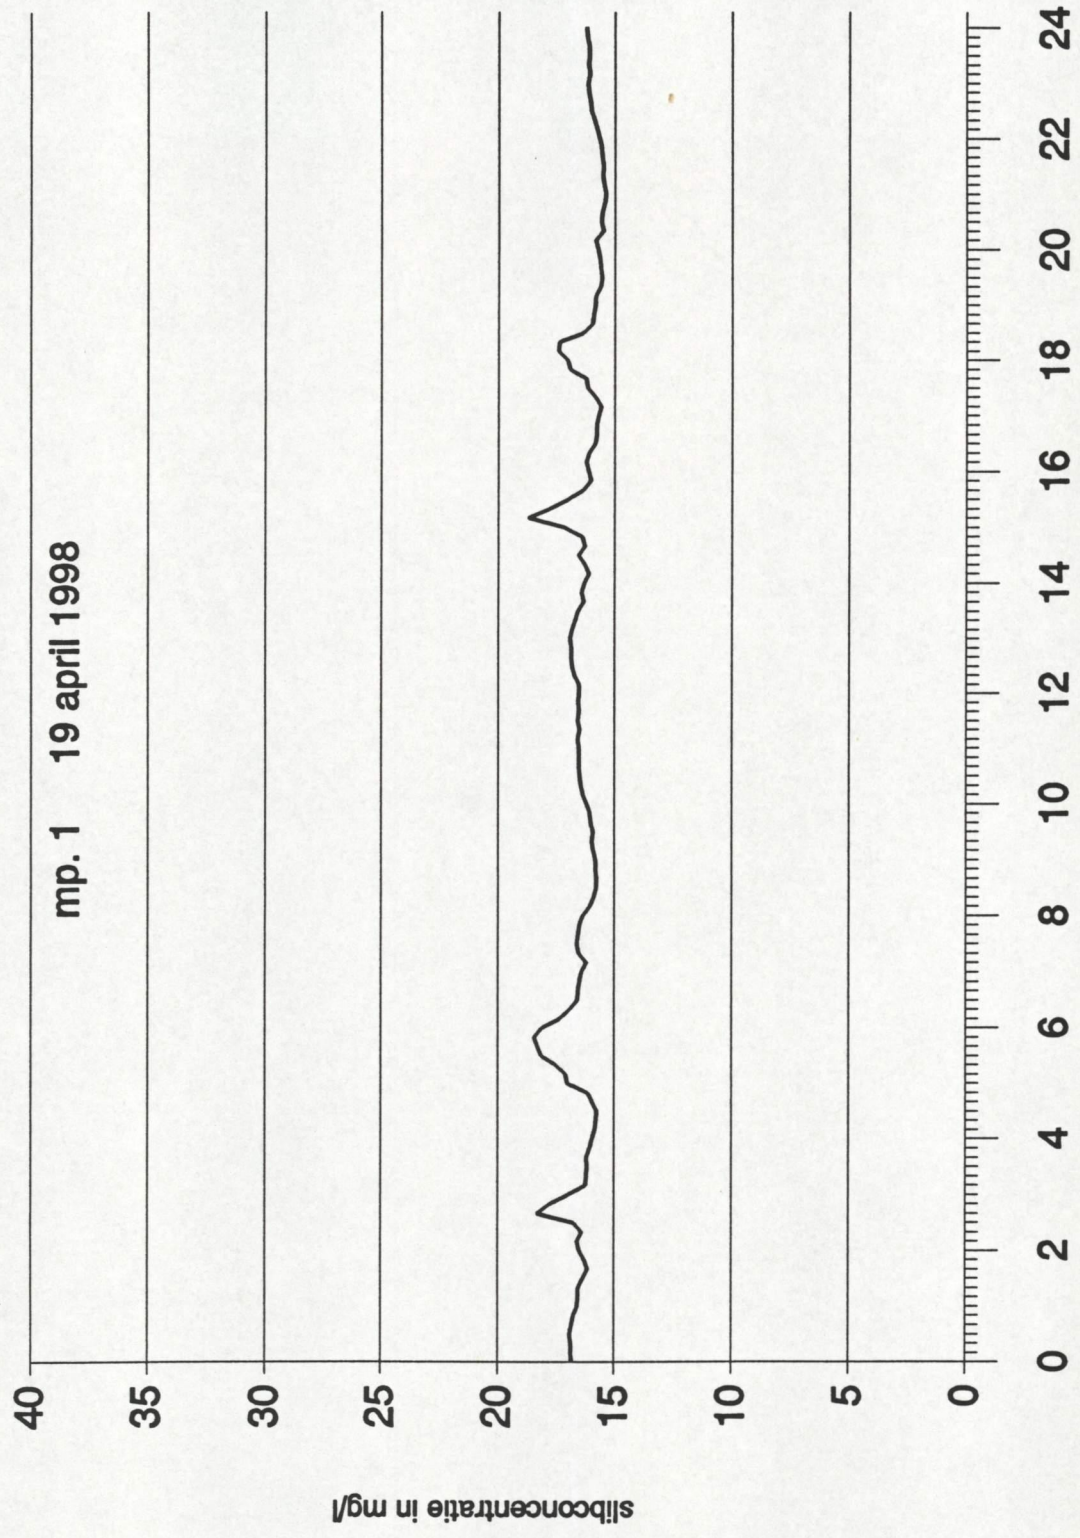

Slibmeting Koopmanshaven Vlissingen

mp. 1 19 april 1998