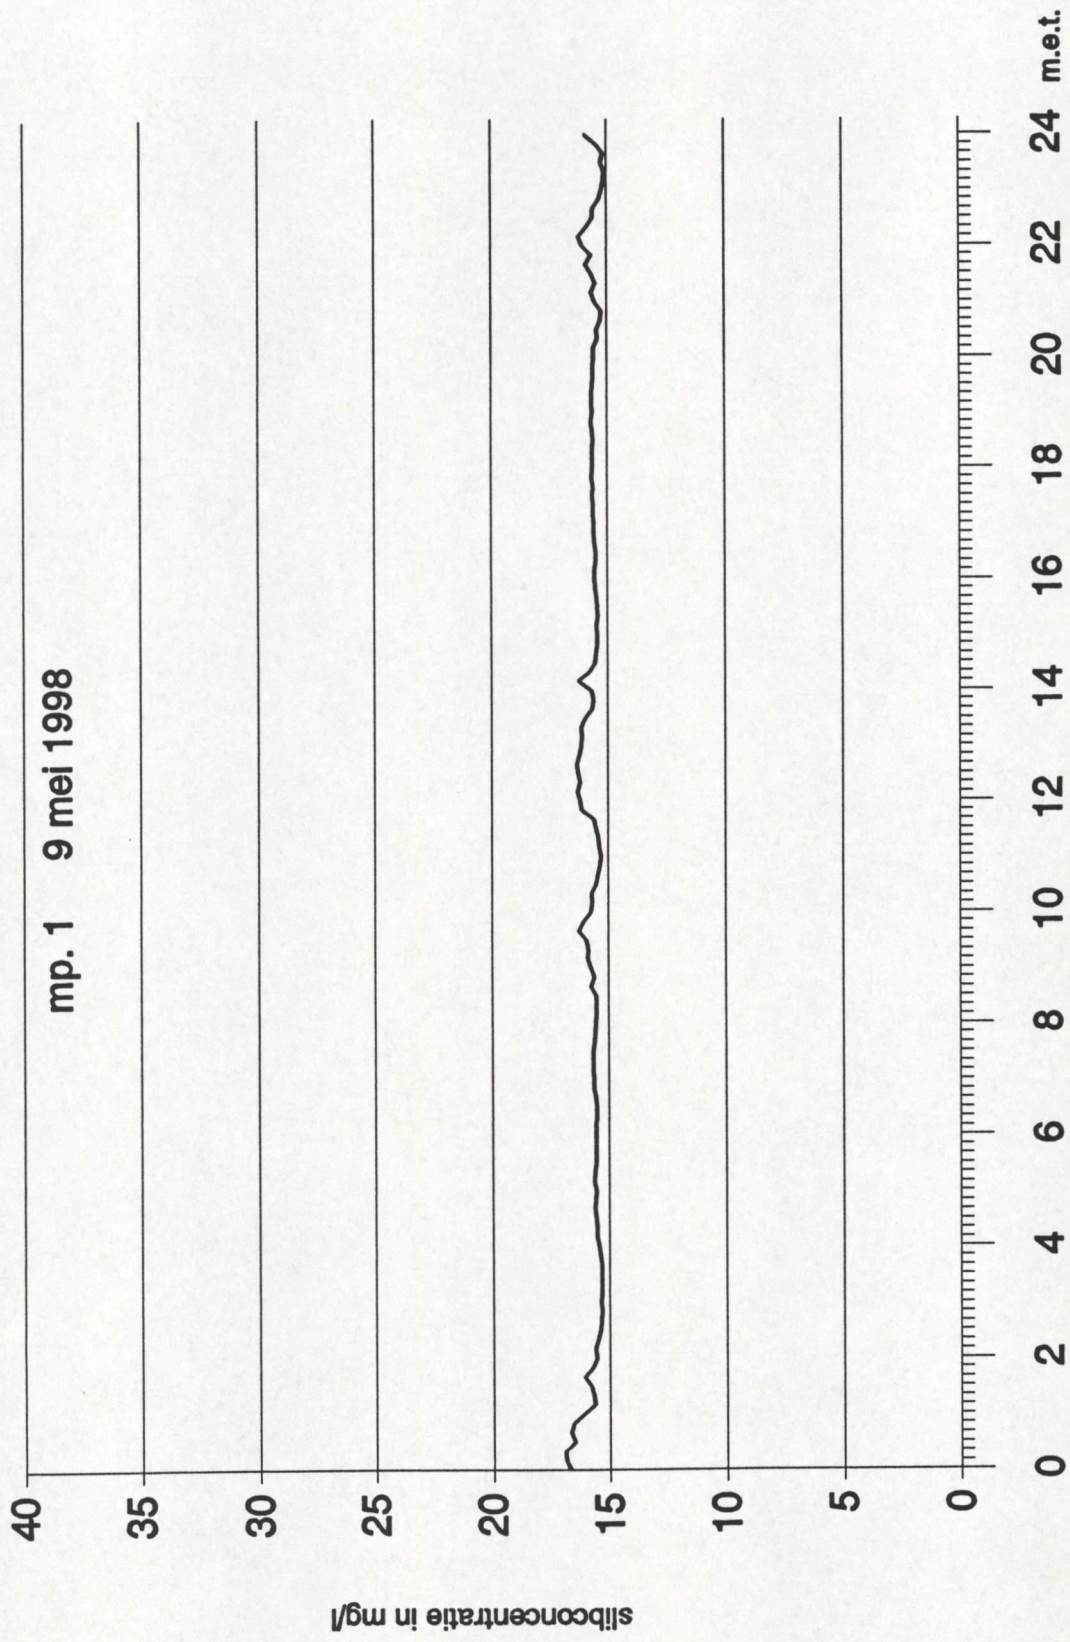

Slibmeting Koopmanshaven Vlissingen

mp. 1 9 mei 1998