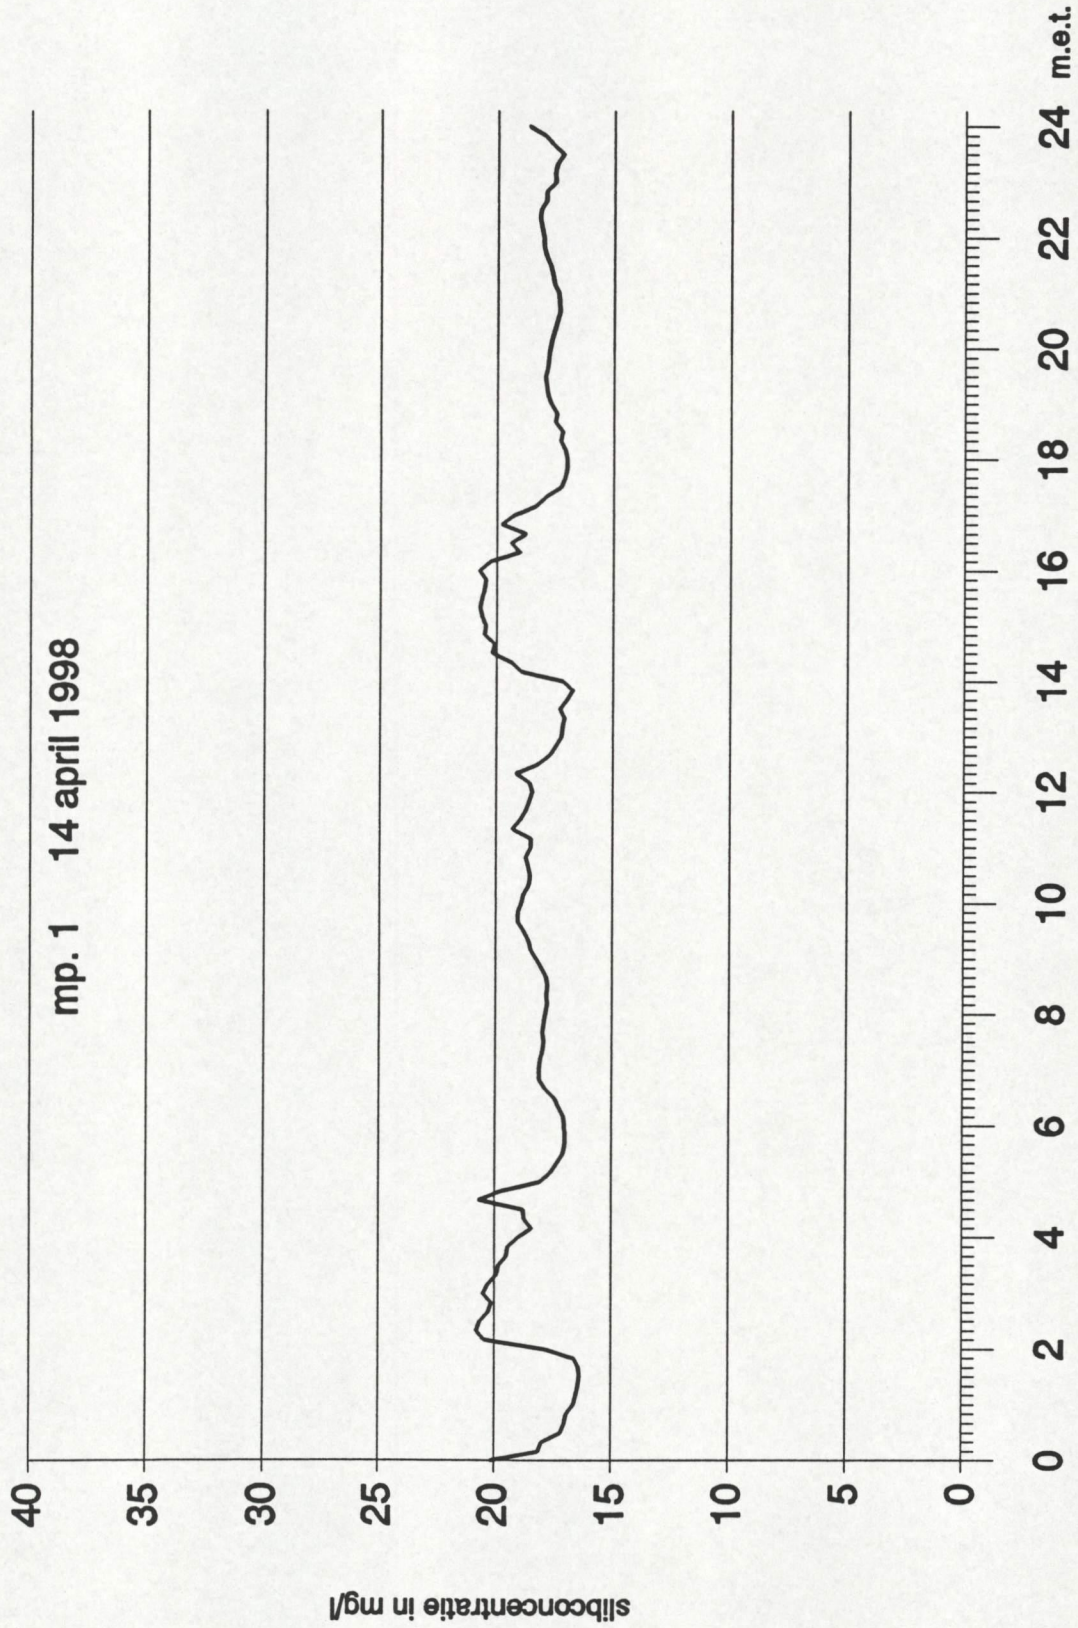

Slibmeting Koopmanshaven Vlissingen

mp. 1 14 april 1998