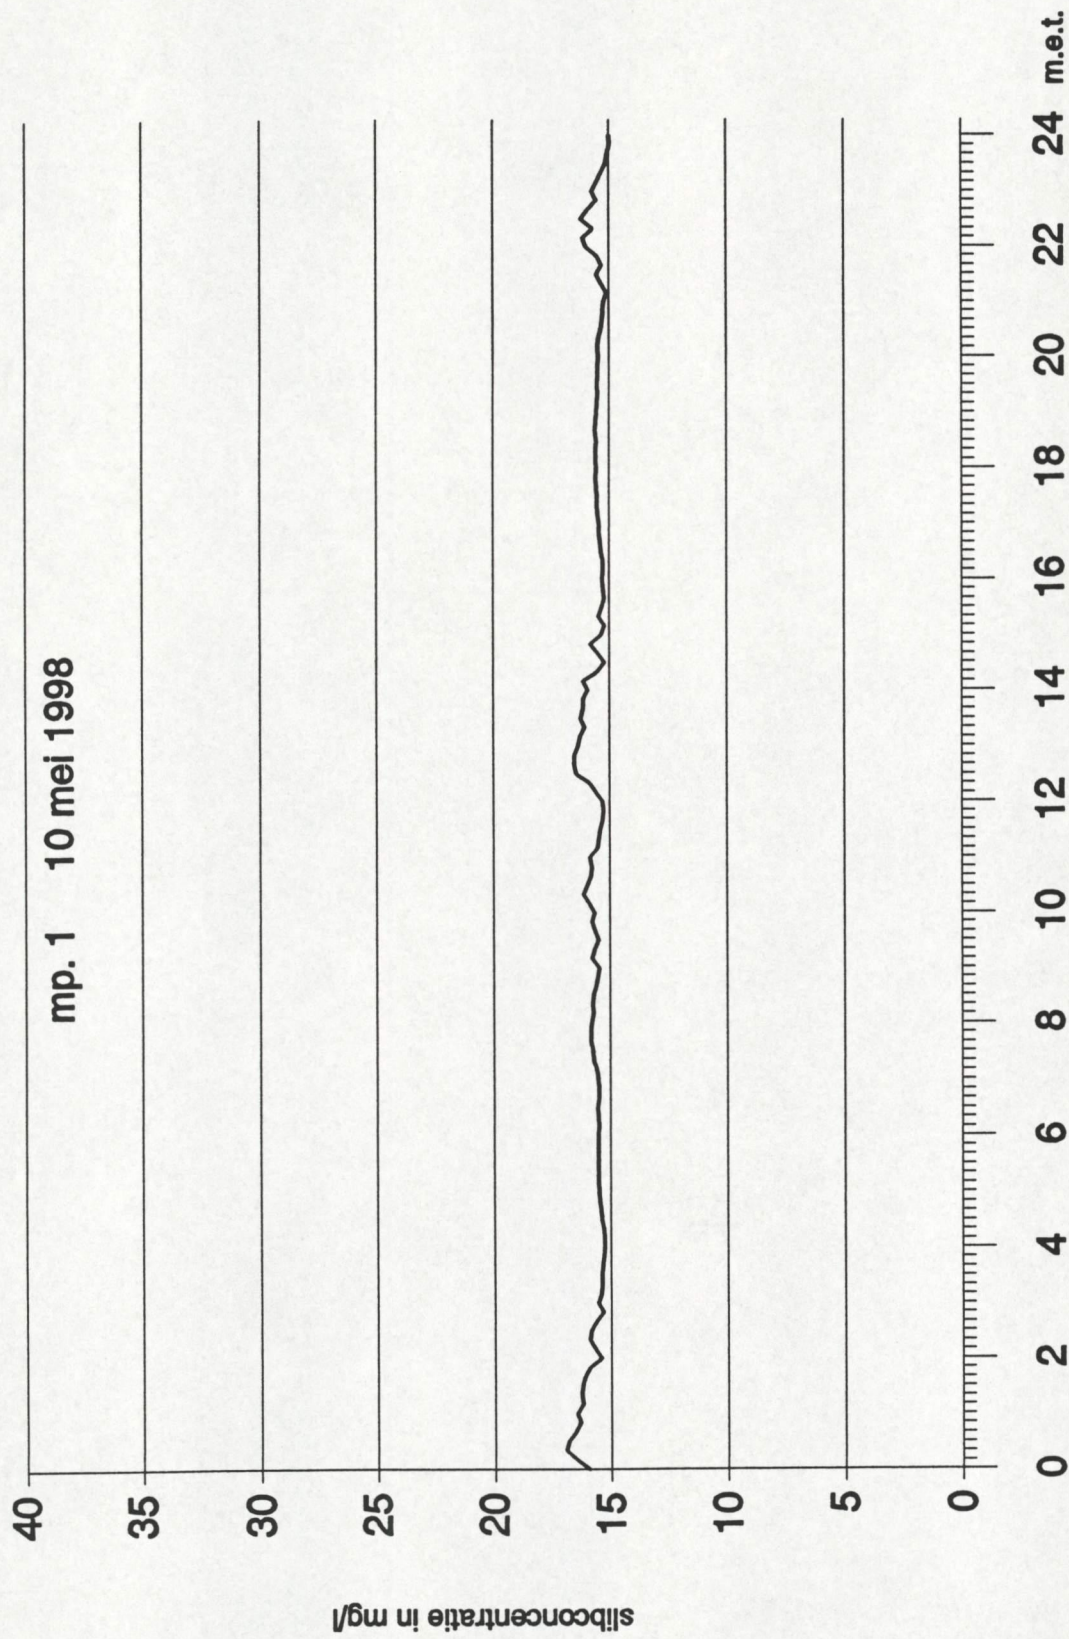

Slibmeting Koopmanshaven Vlissingen

mp. 1 10 mei 1998