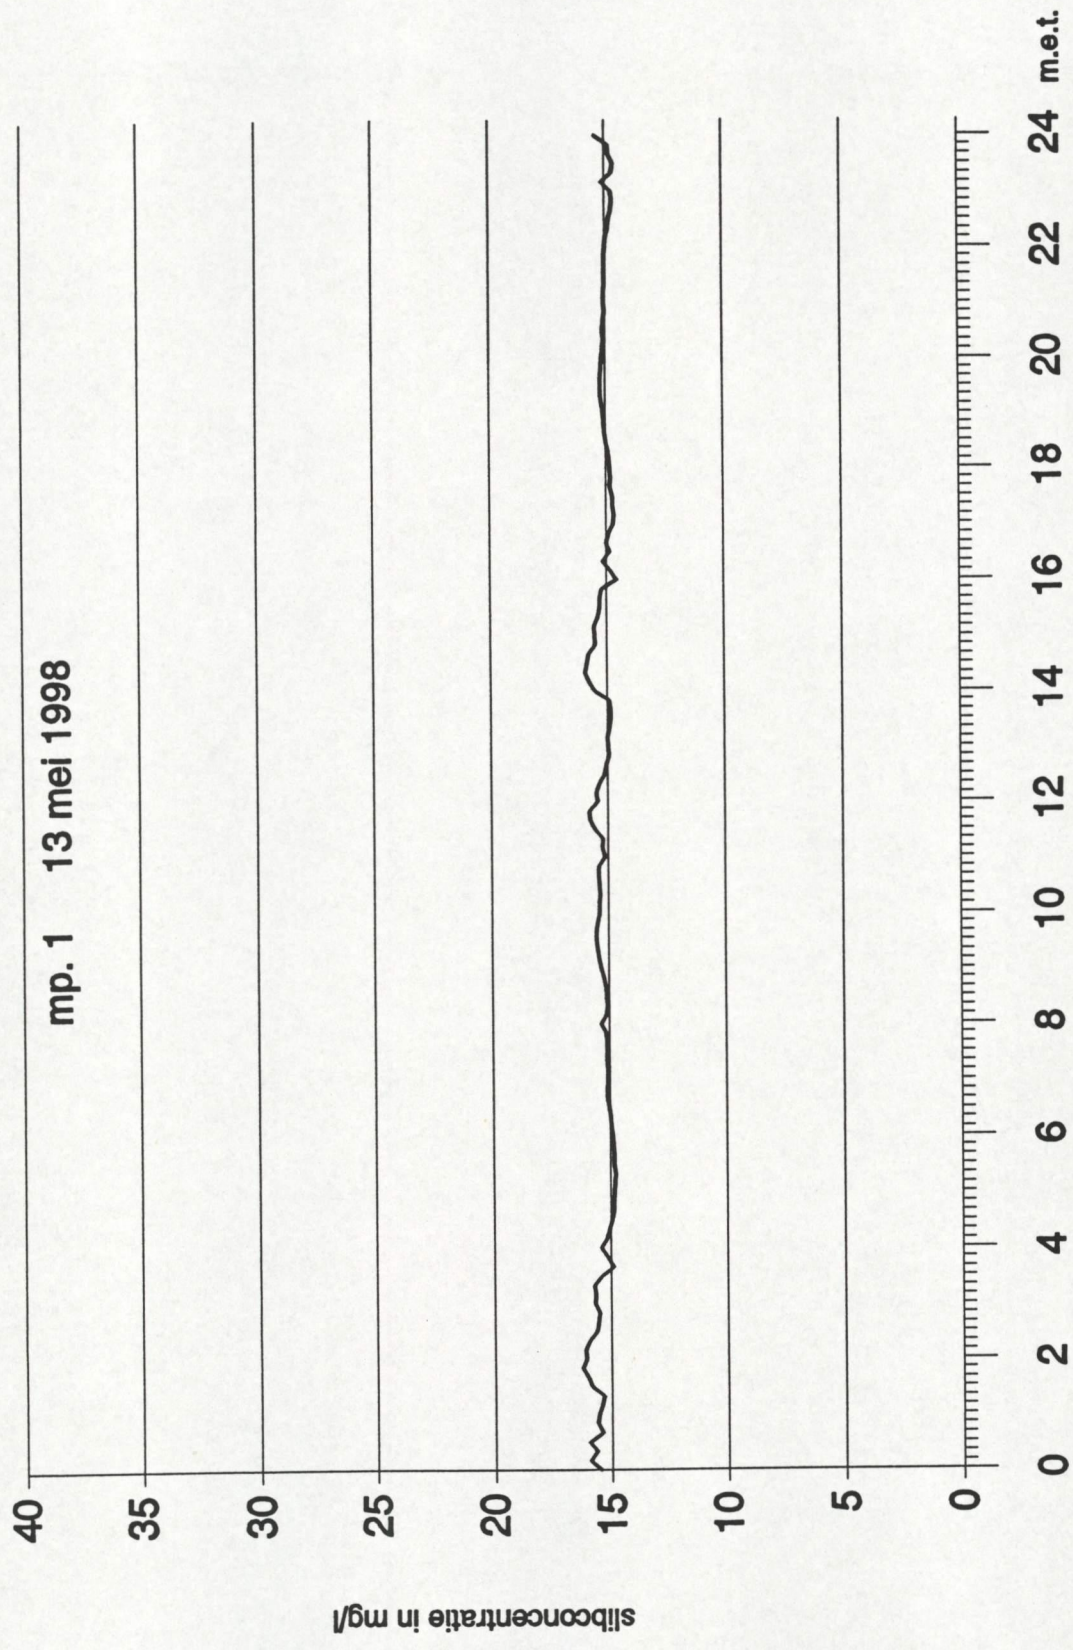

Slibmeting Koopmanshaven Vlissingen

mp. 1 13 mei 1998