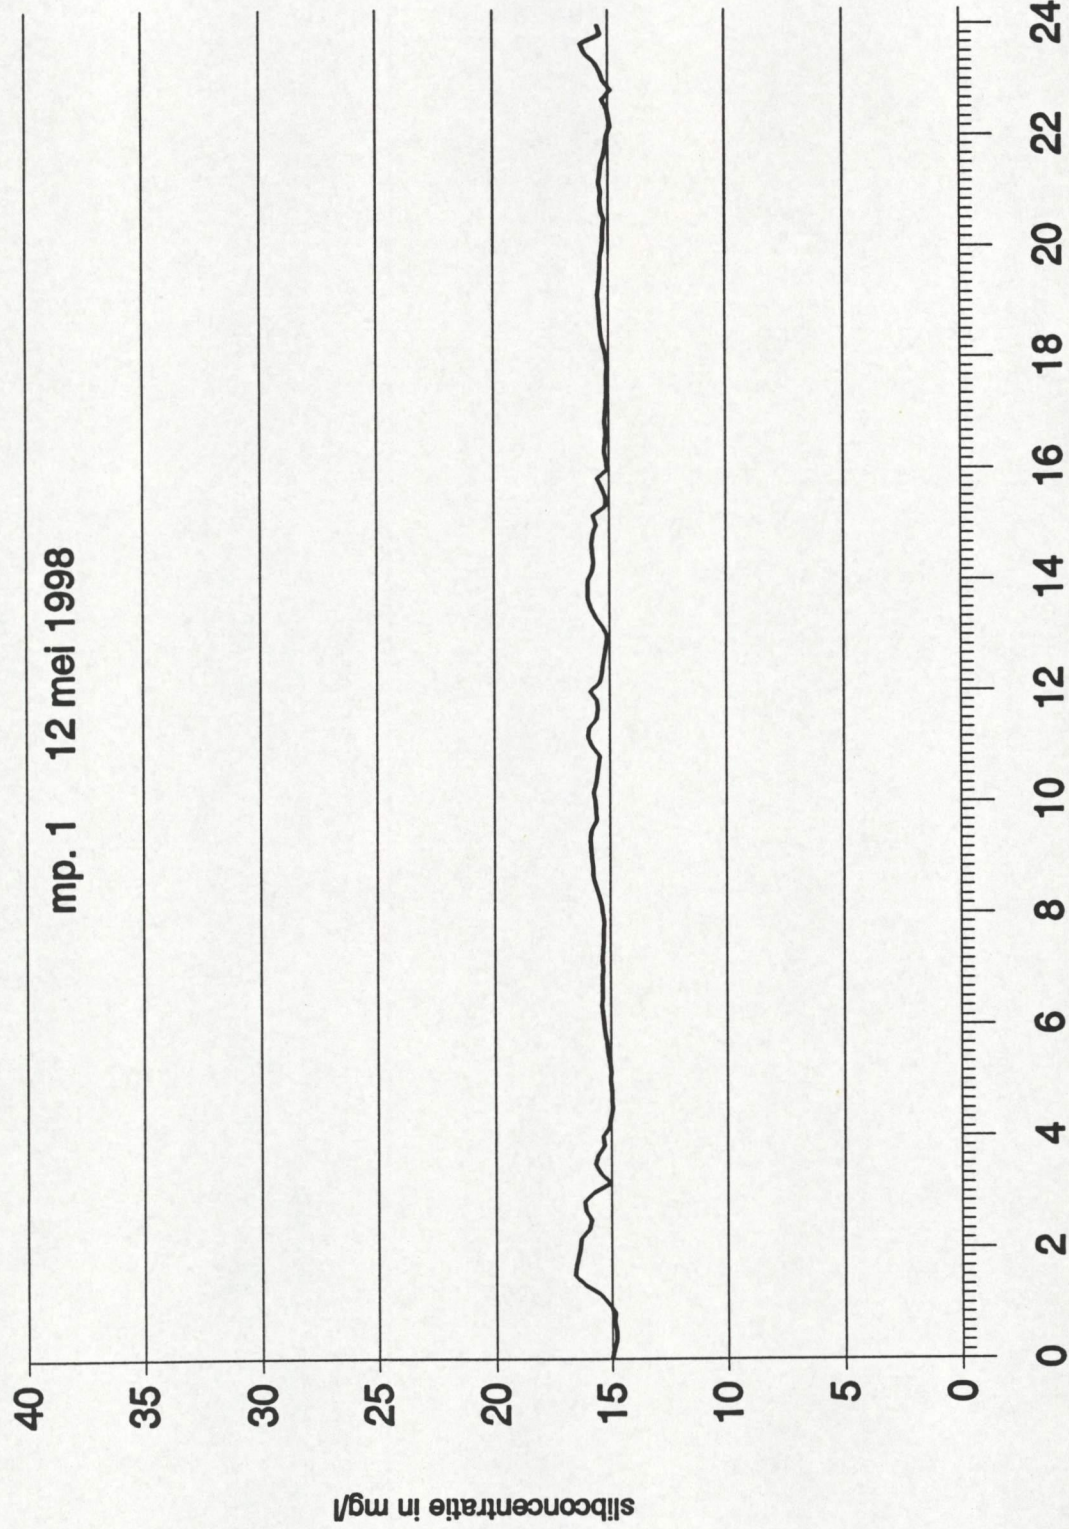

Slibmeting Koopmanshaven Vlissingen

mp. 1 12 mei 1998