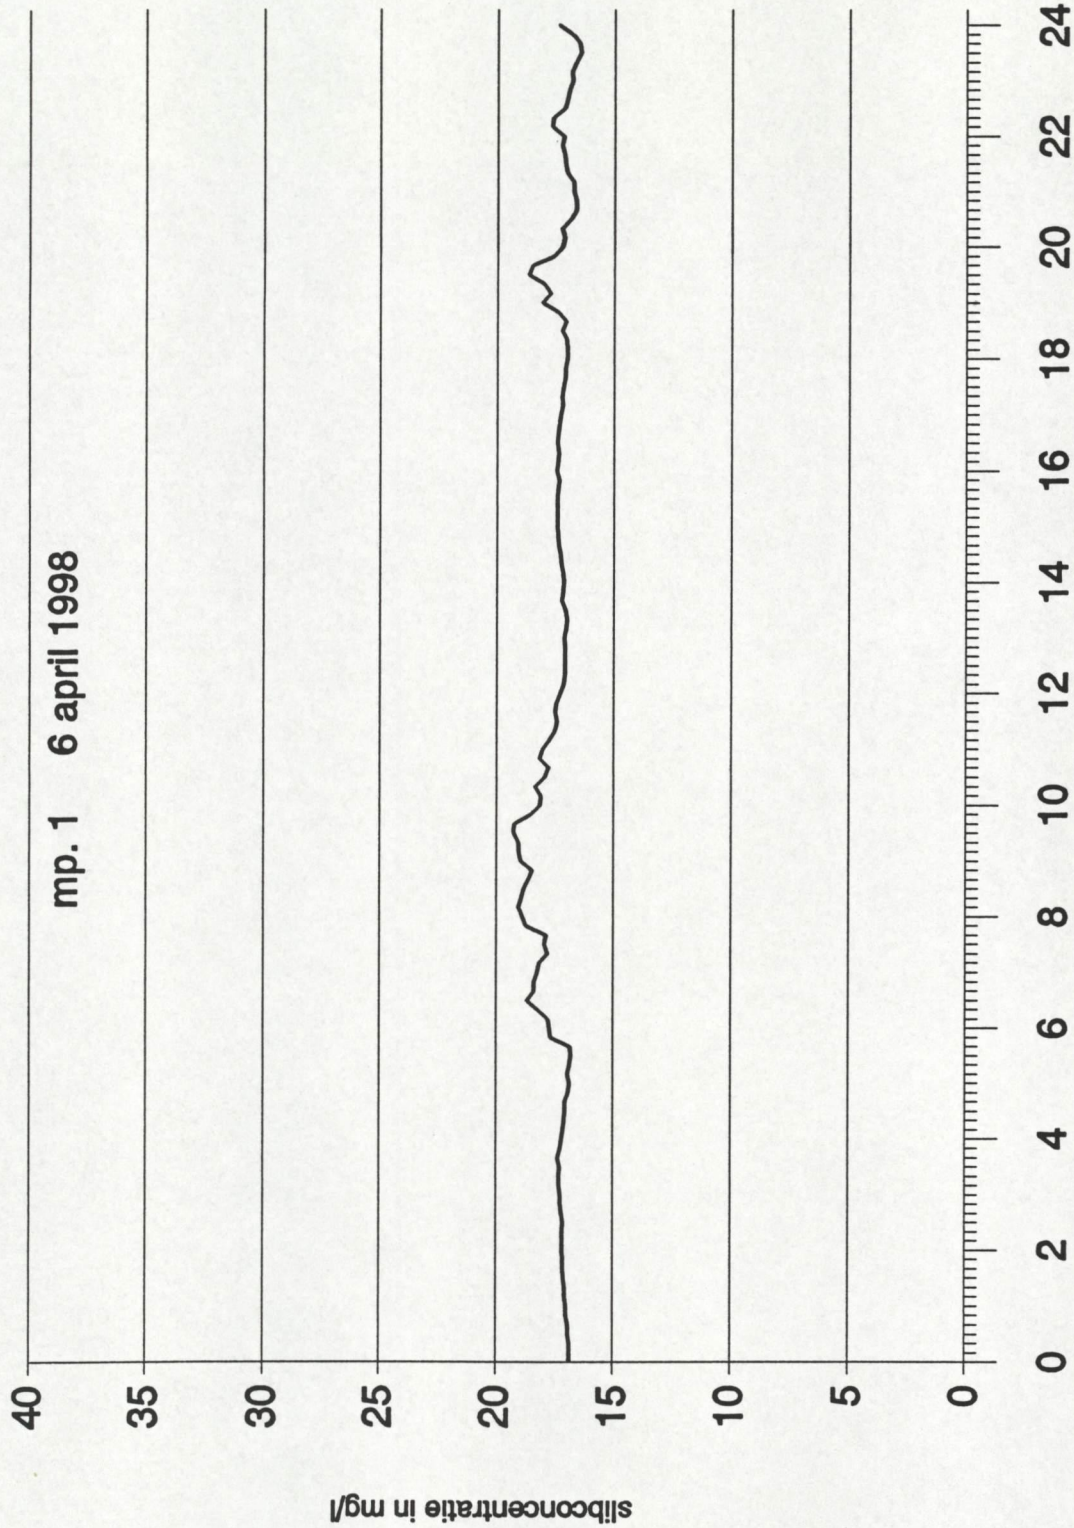

Slibmeting Koopmanshaven Vlissingen

mp. 1 6 april 1998