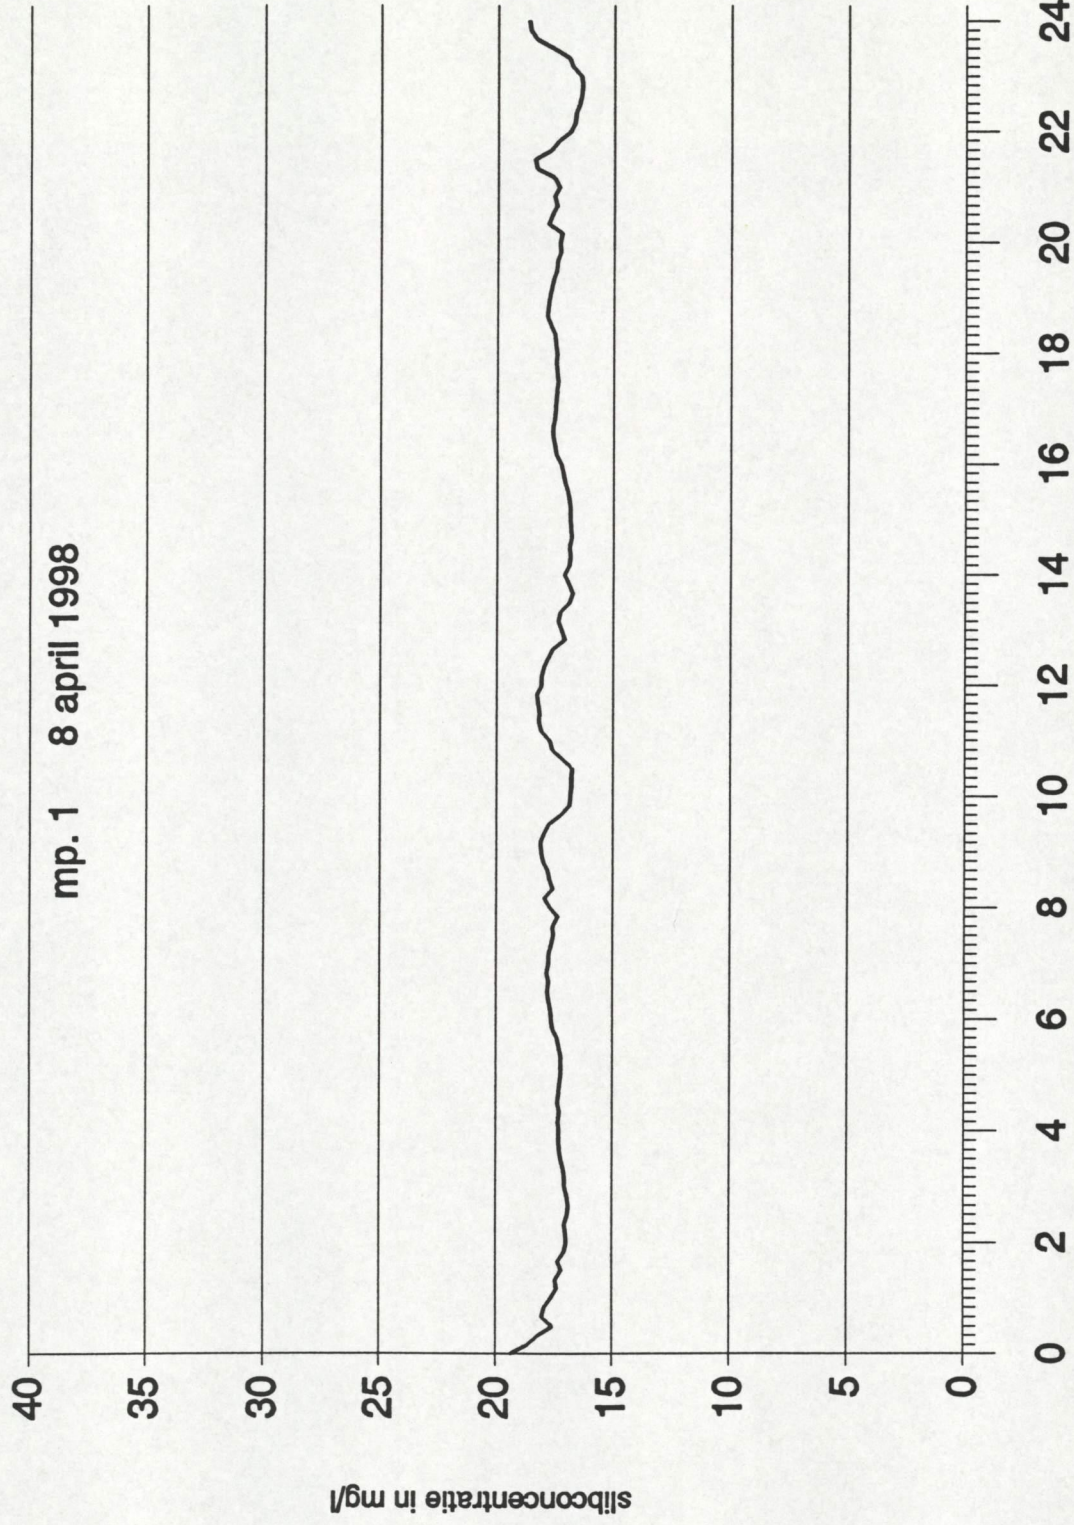

Slibmeting Koopmanshaven Vlissingen

mp. 1 8 april 1998