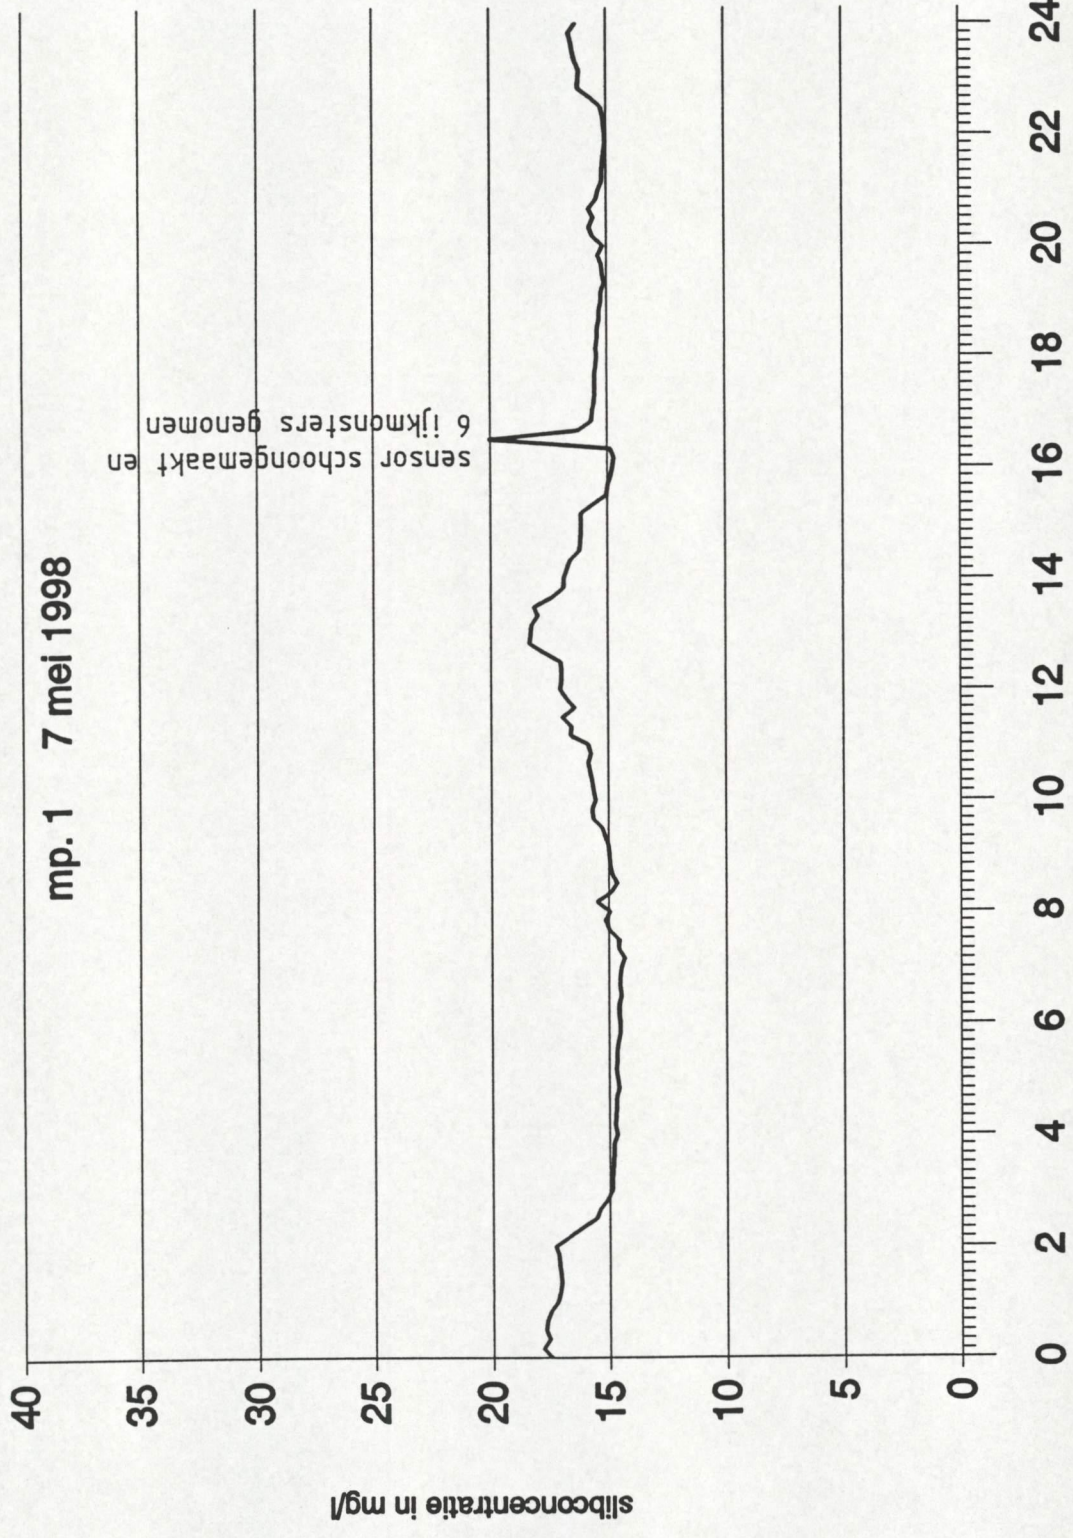

Slibmeting Koopmanshaven Vlissingen

mp. 1 7 mei 1998