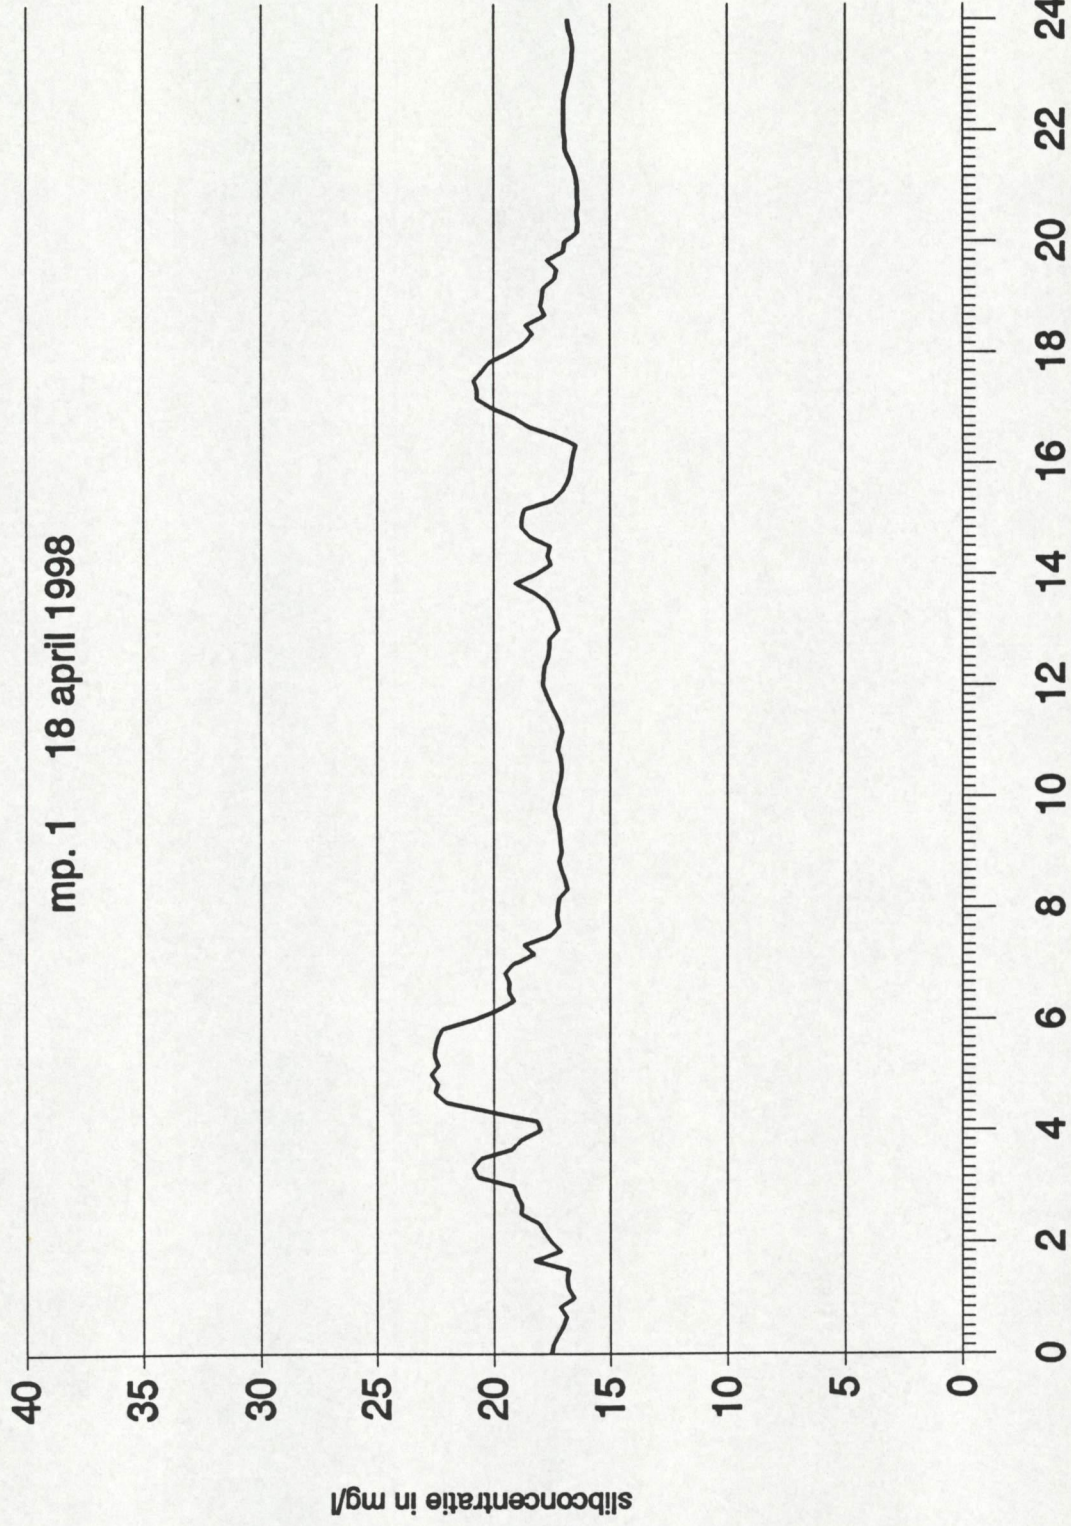

Slibmeting Koopmanshaven Vlissingen

mp. 1 18 april 1998