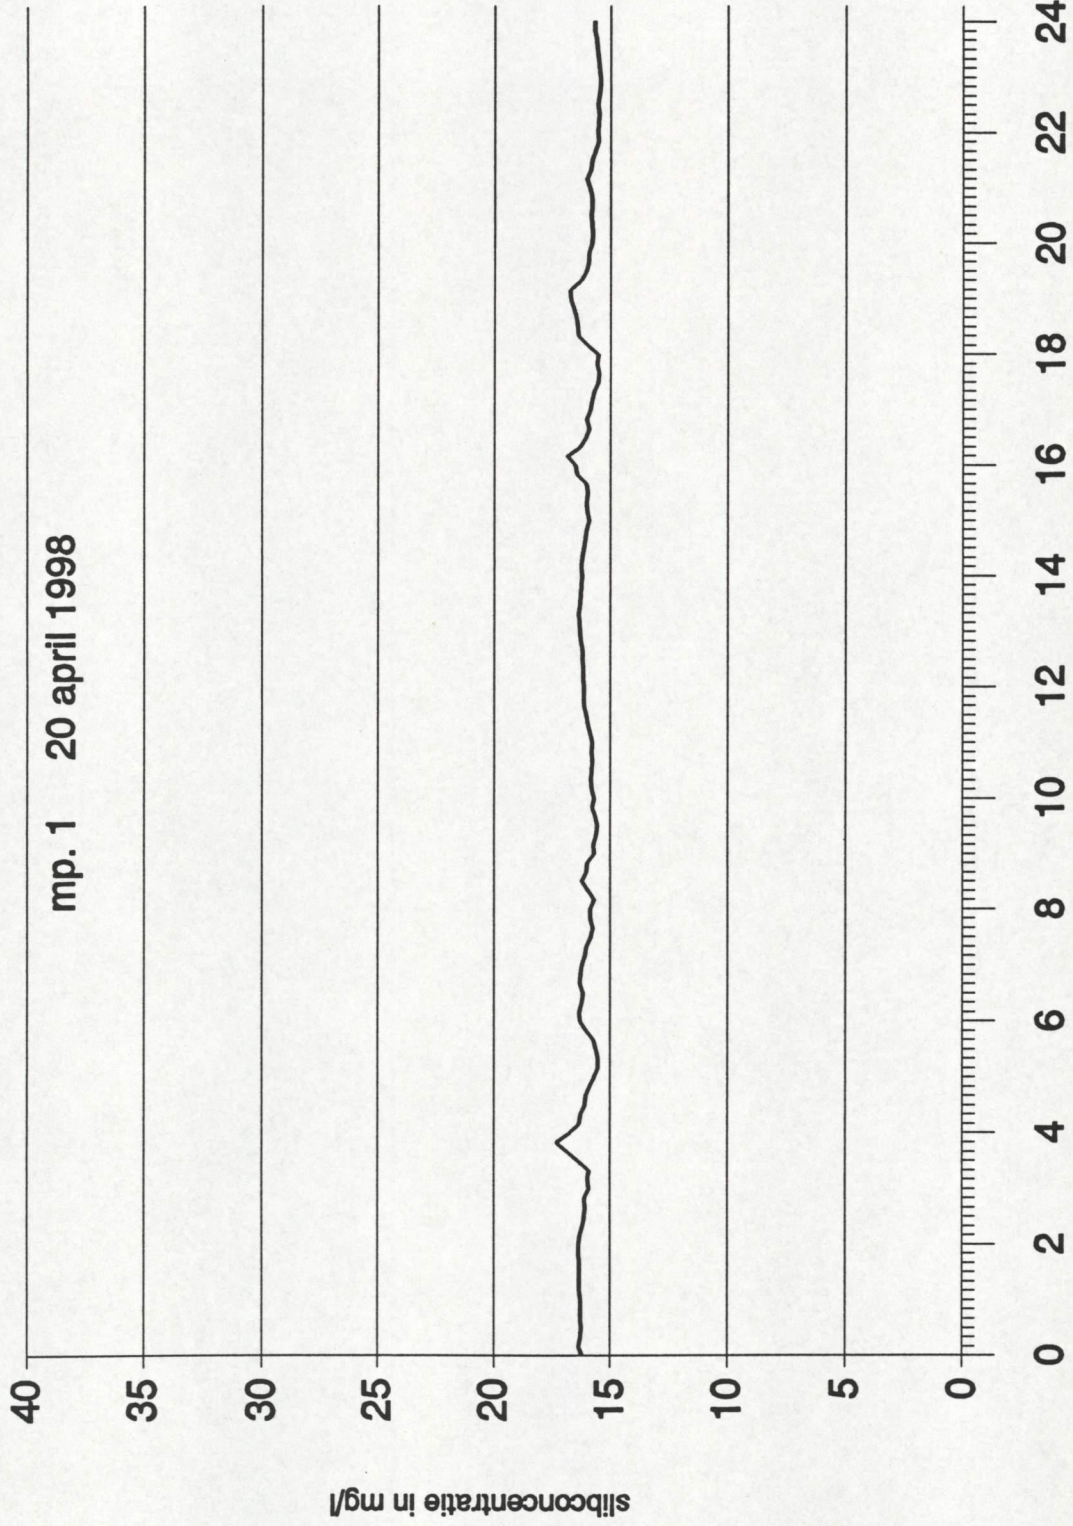

Slibmeting Koopmanshaven Vlissingen

mp. 1 20 april 1998