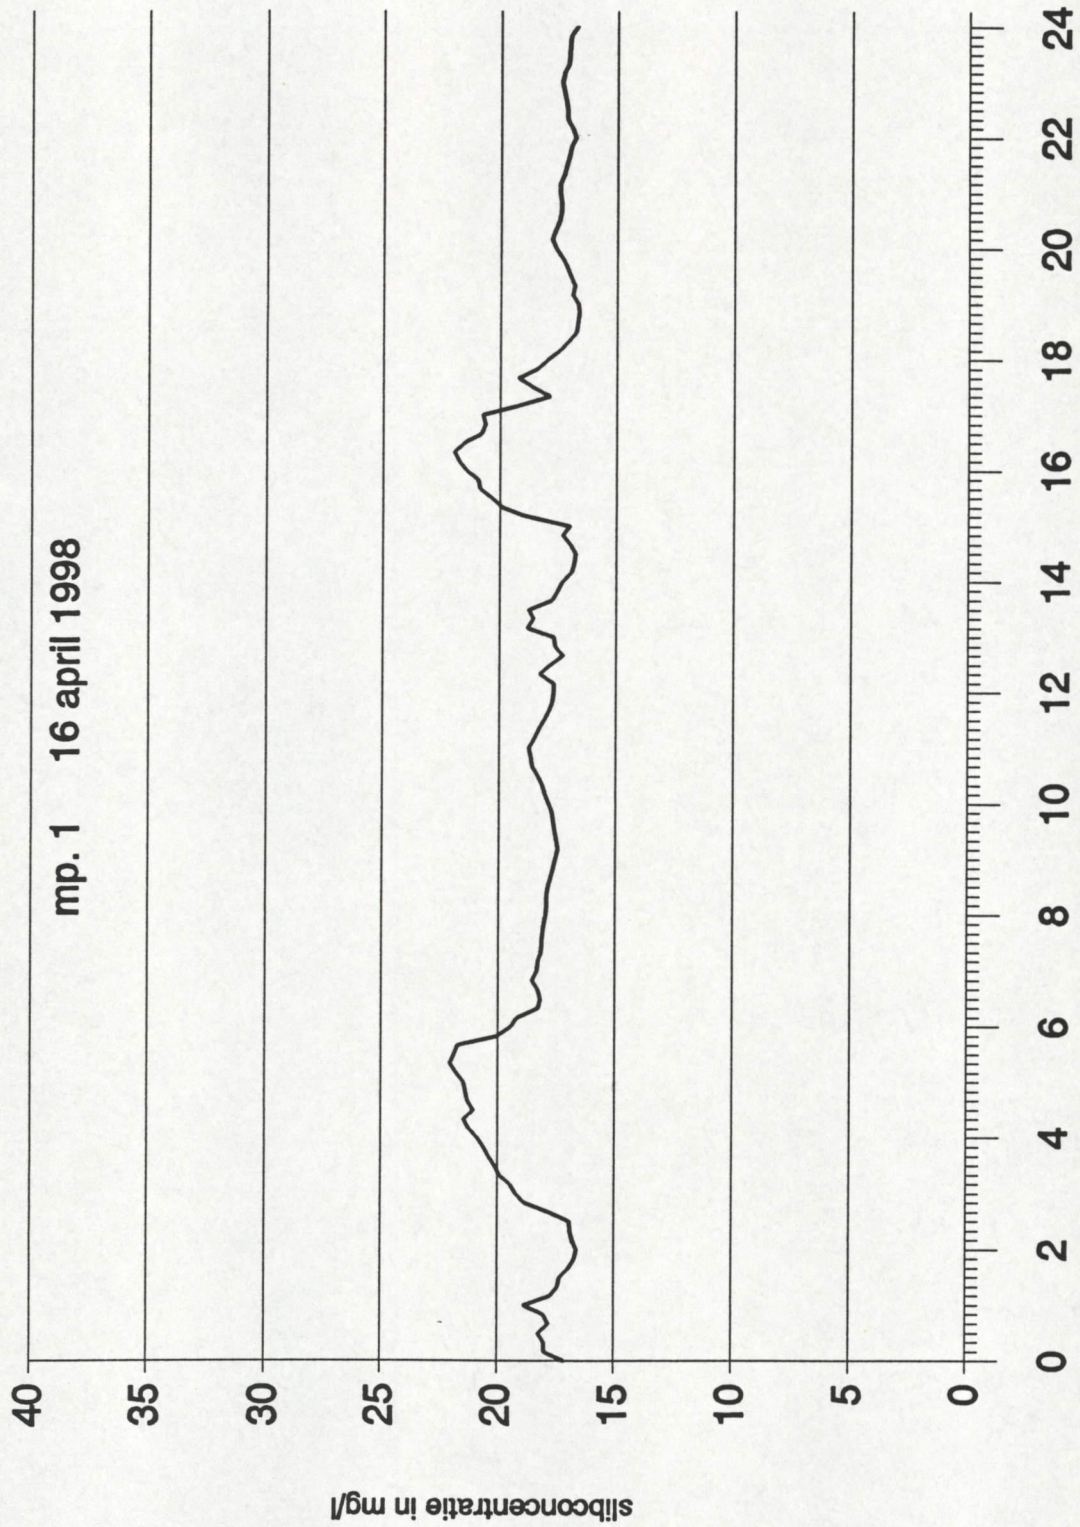

Slibmeting Koopmanshaven Vlissingen

mp. 1 16 april 1998