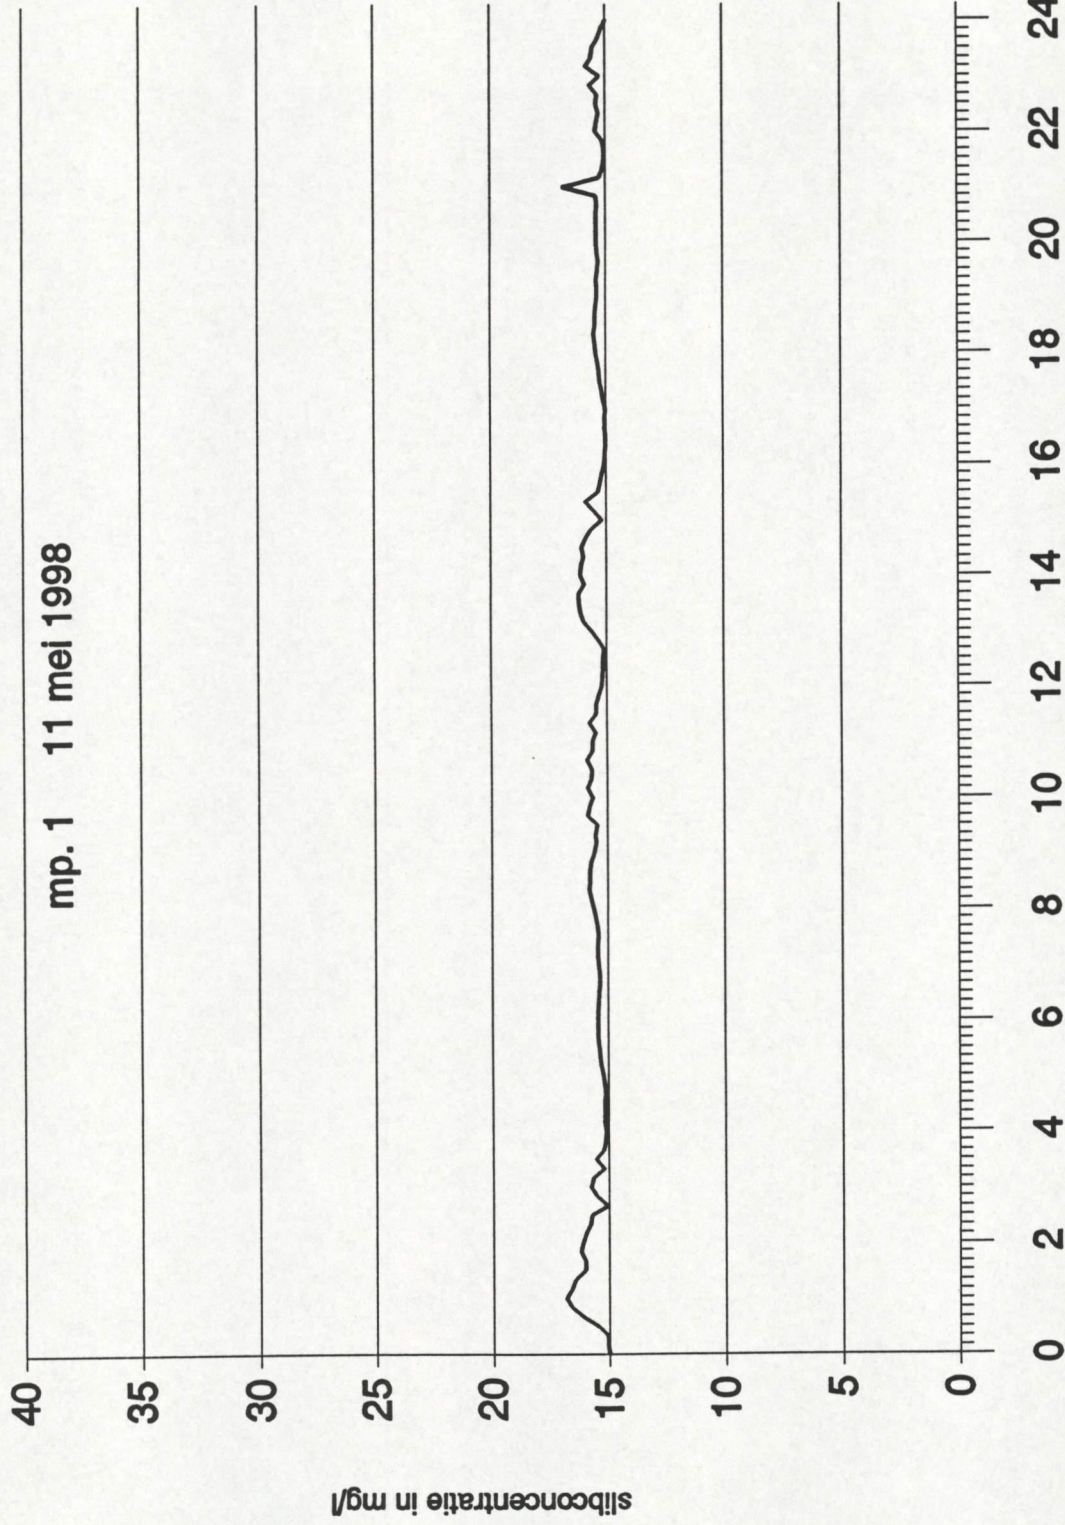

Slibmeting Koopmanshaven Vlissingen

mp. 1 11 mei 1998