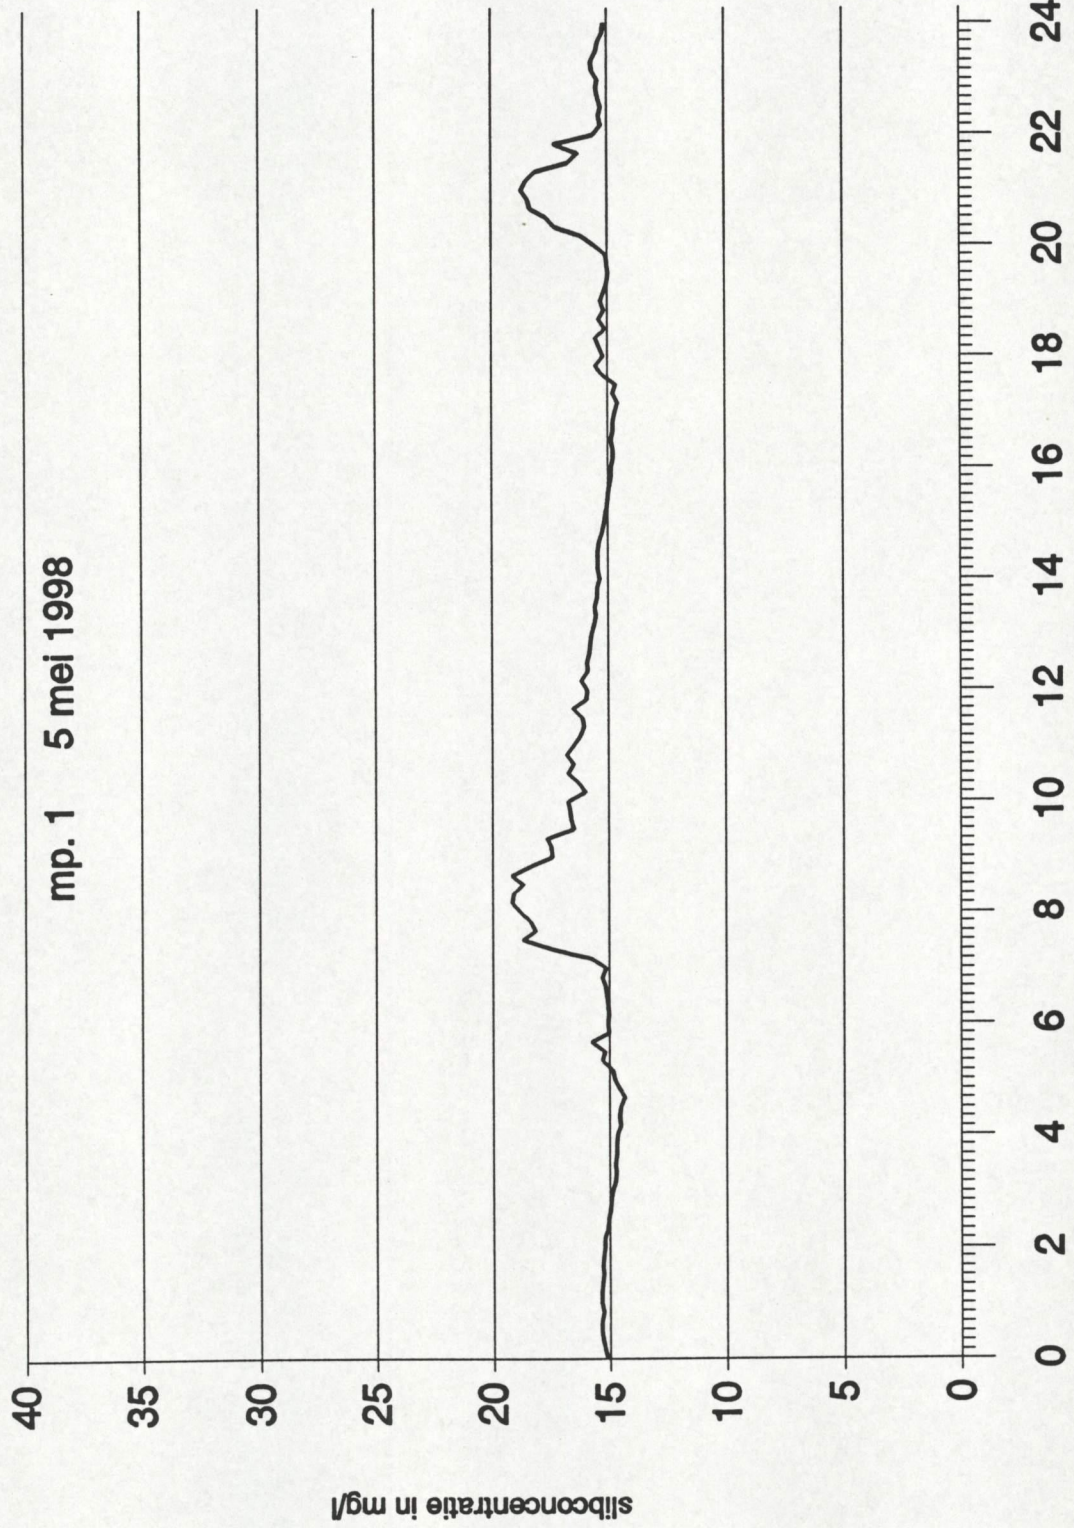

Slibmeting Koopmanshaven Vlissingen

mp. 1 5 mei 1998