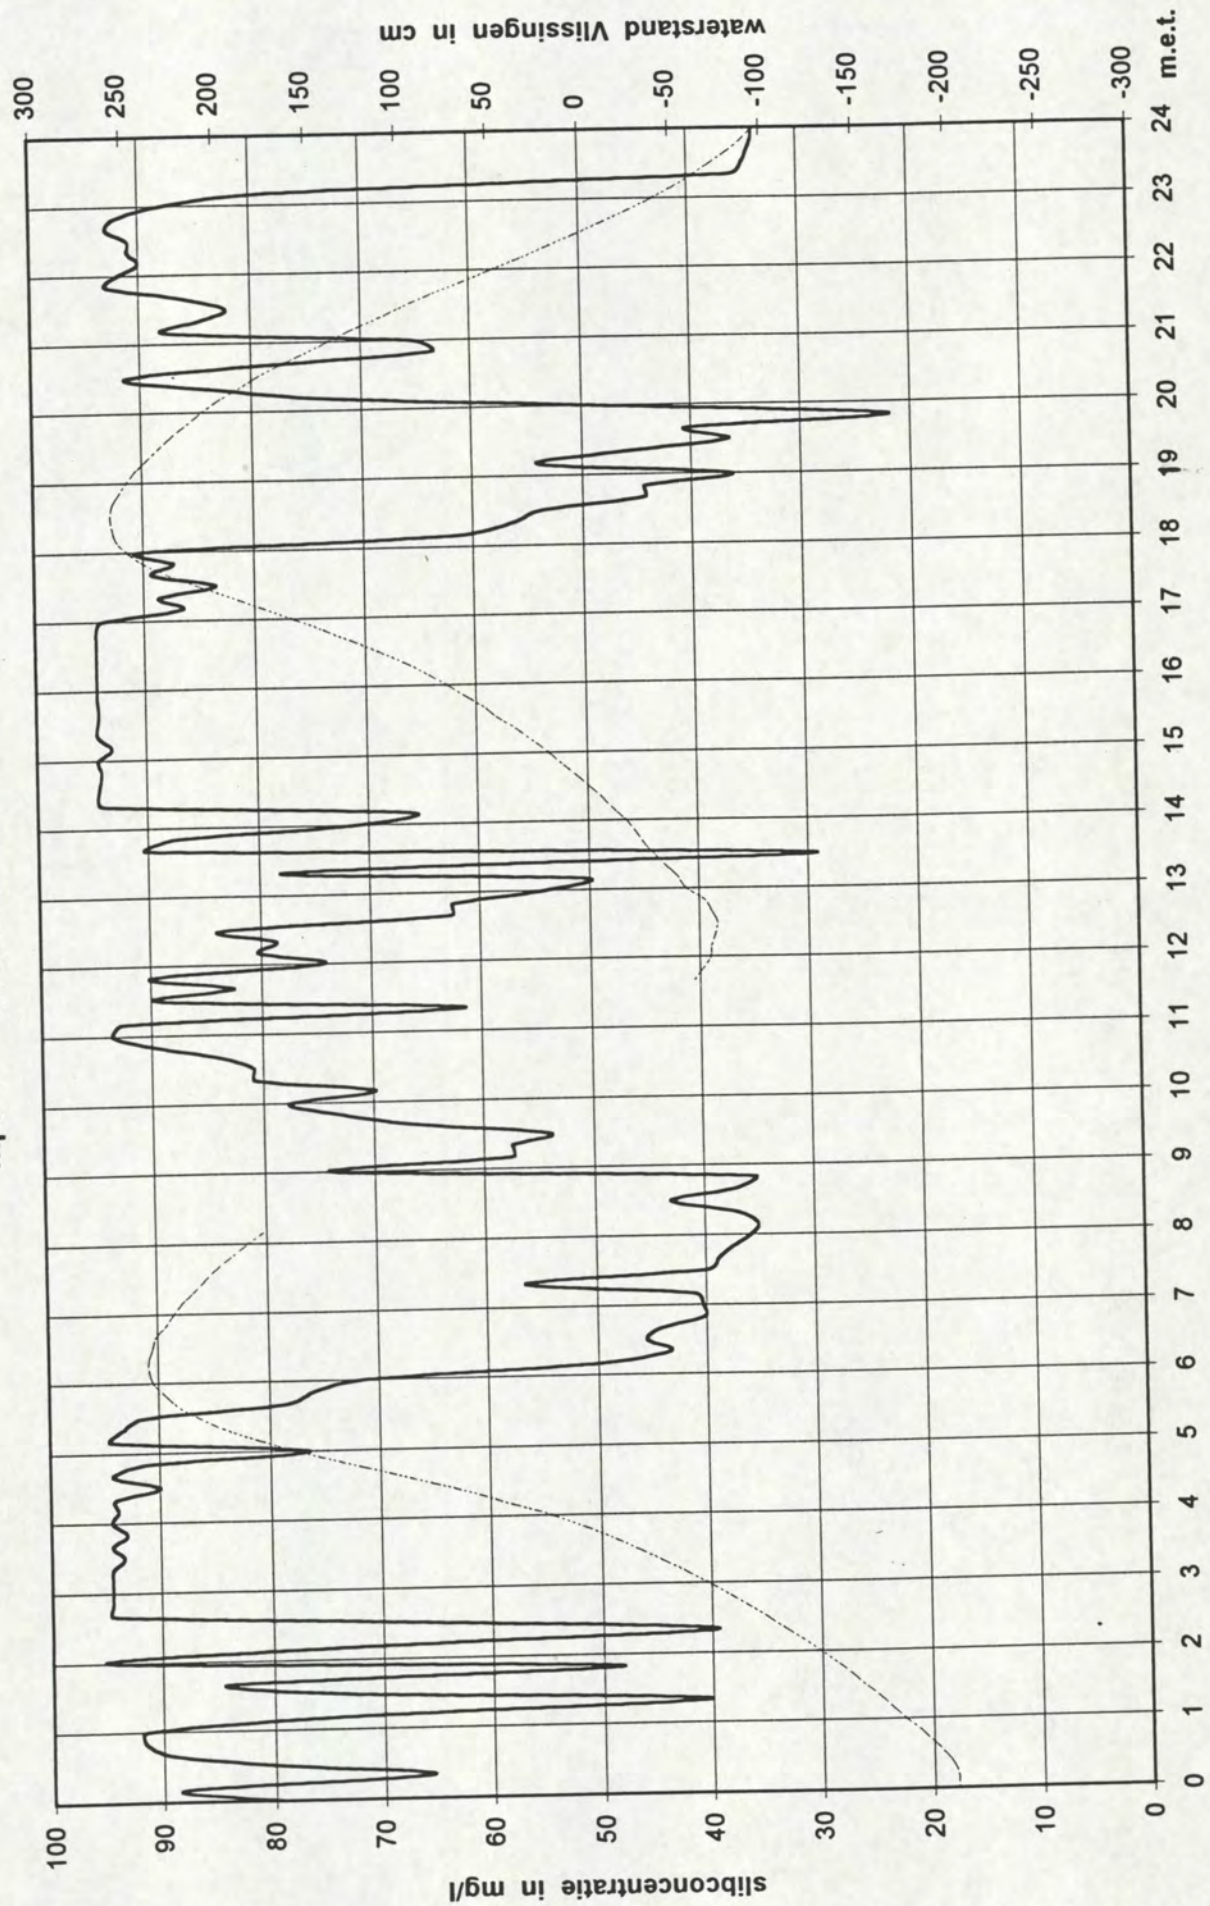

Slibmeting Koopmanshaven Vlissingen
mp. 1 10 november 1998