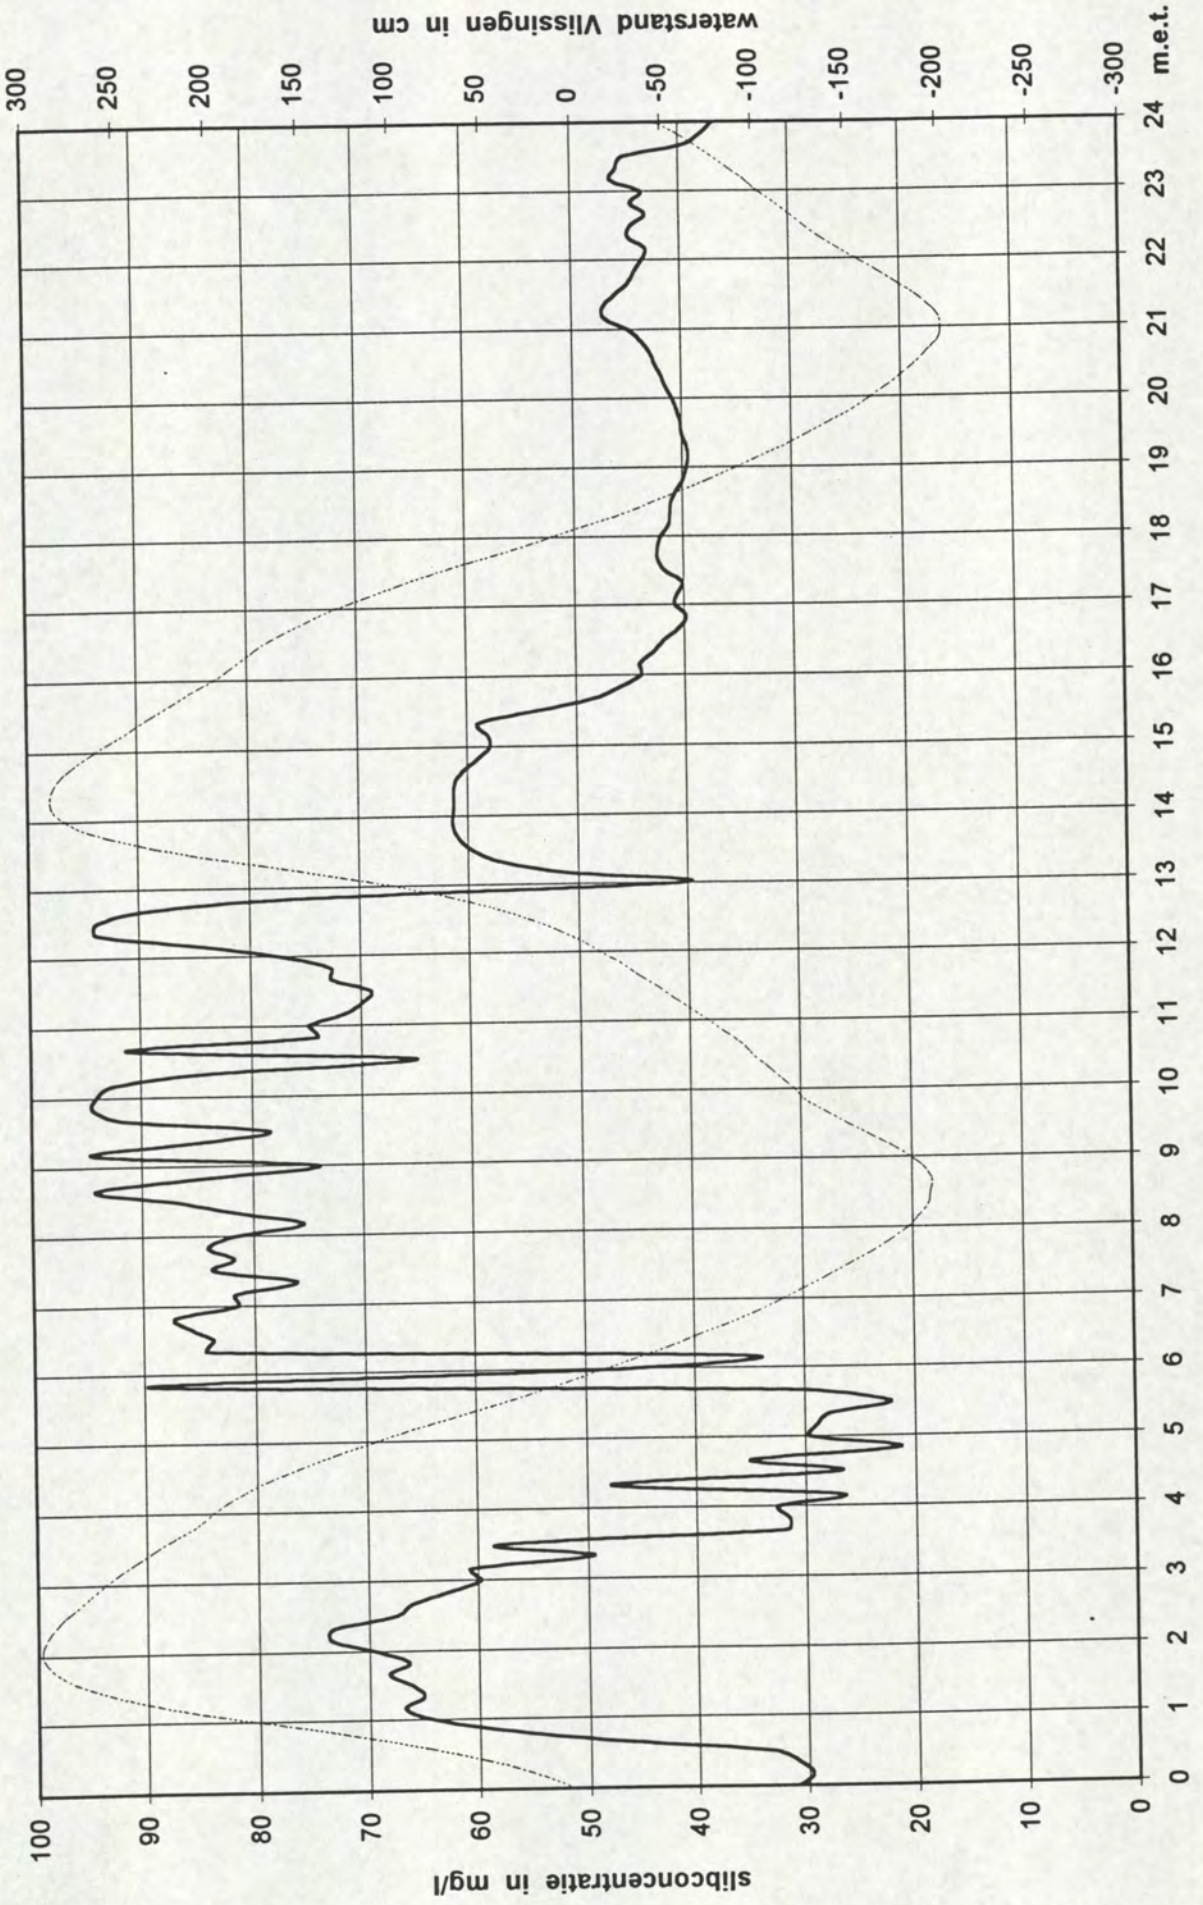

Slibmeting Koopmanshaven Vlissingen
mp. 1 5 november 1998