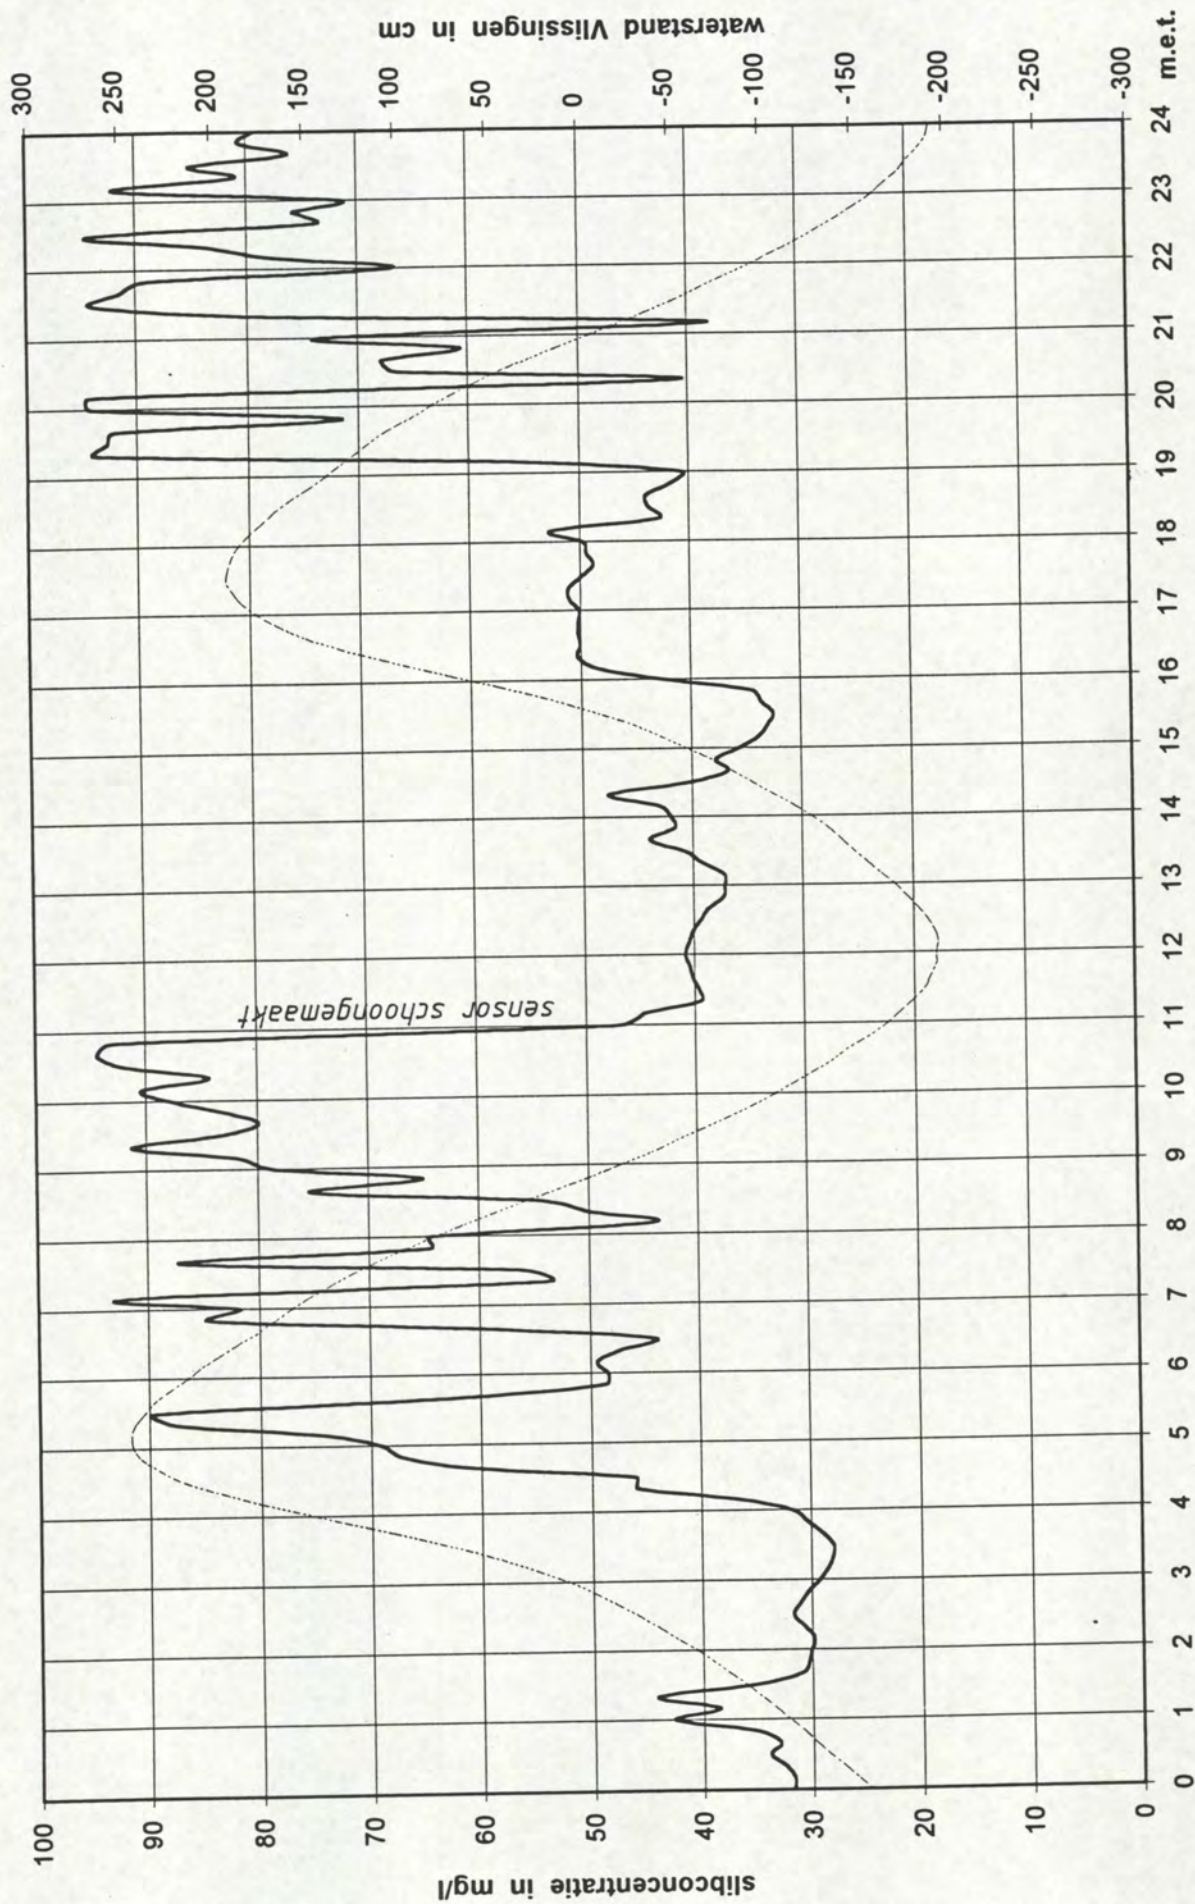

Slibmeting Koopmanshaven Vlissingen
mp. 1 9 november 1998