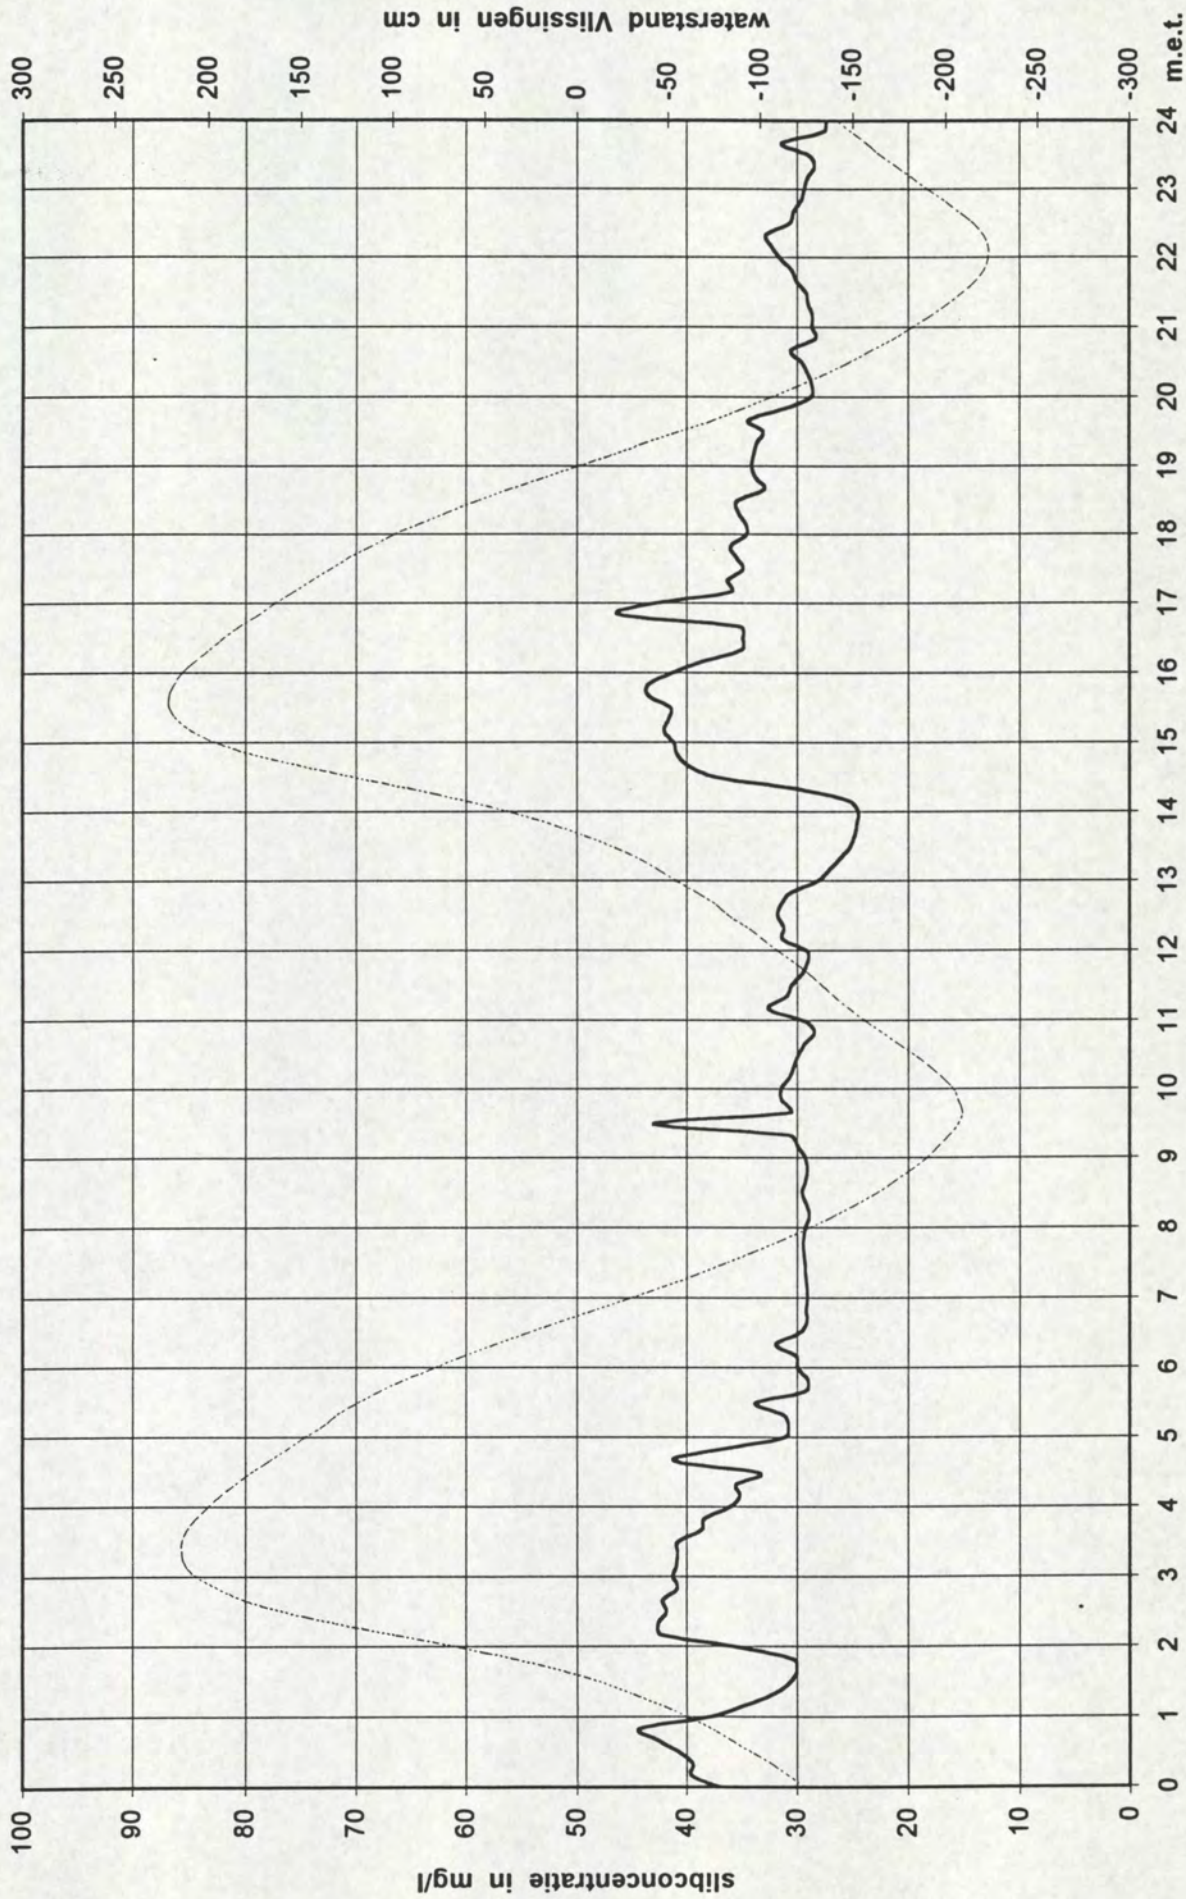

Slibmeting Koopmanshaven Vlissingen
mp. 1 23 september 1998