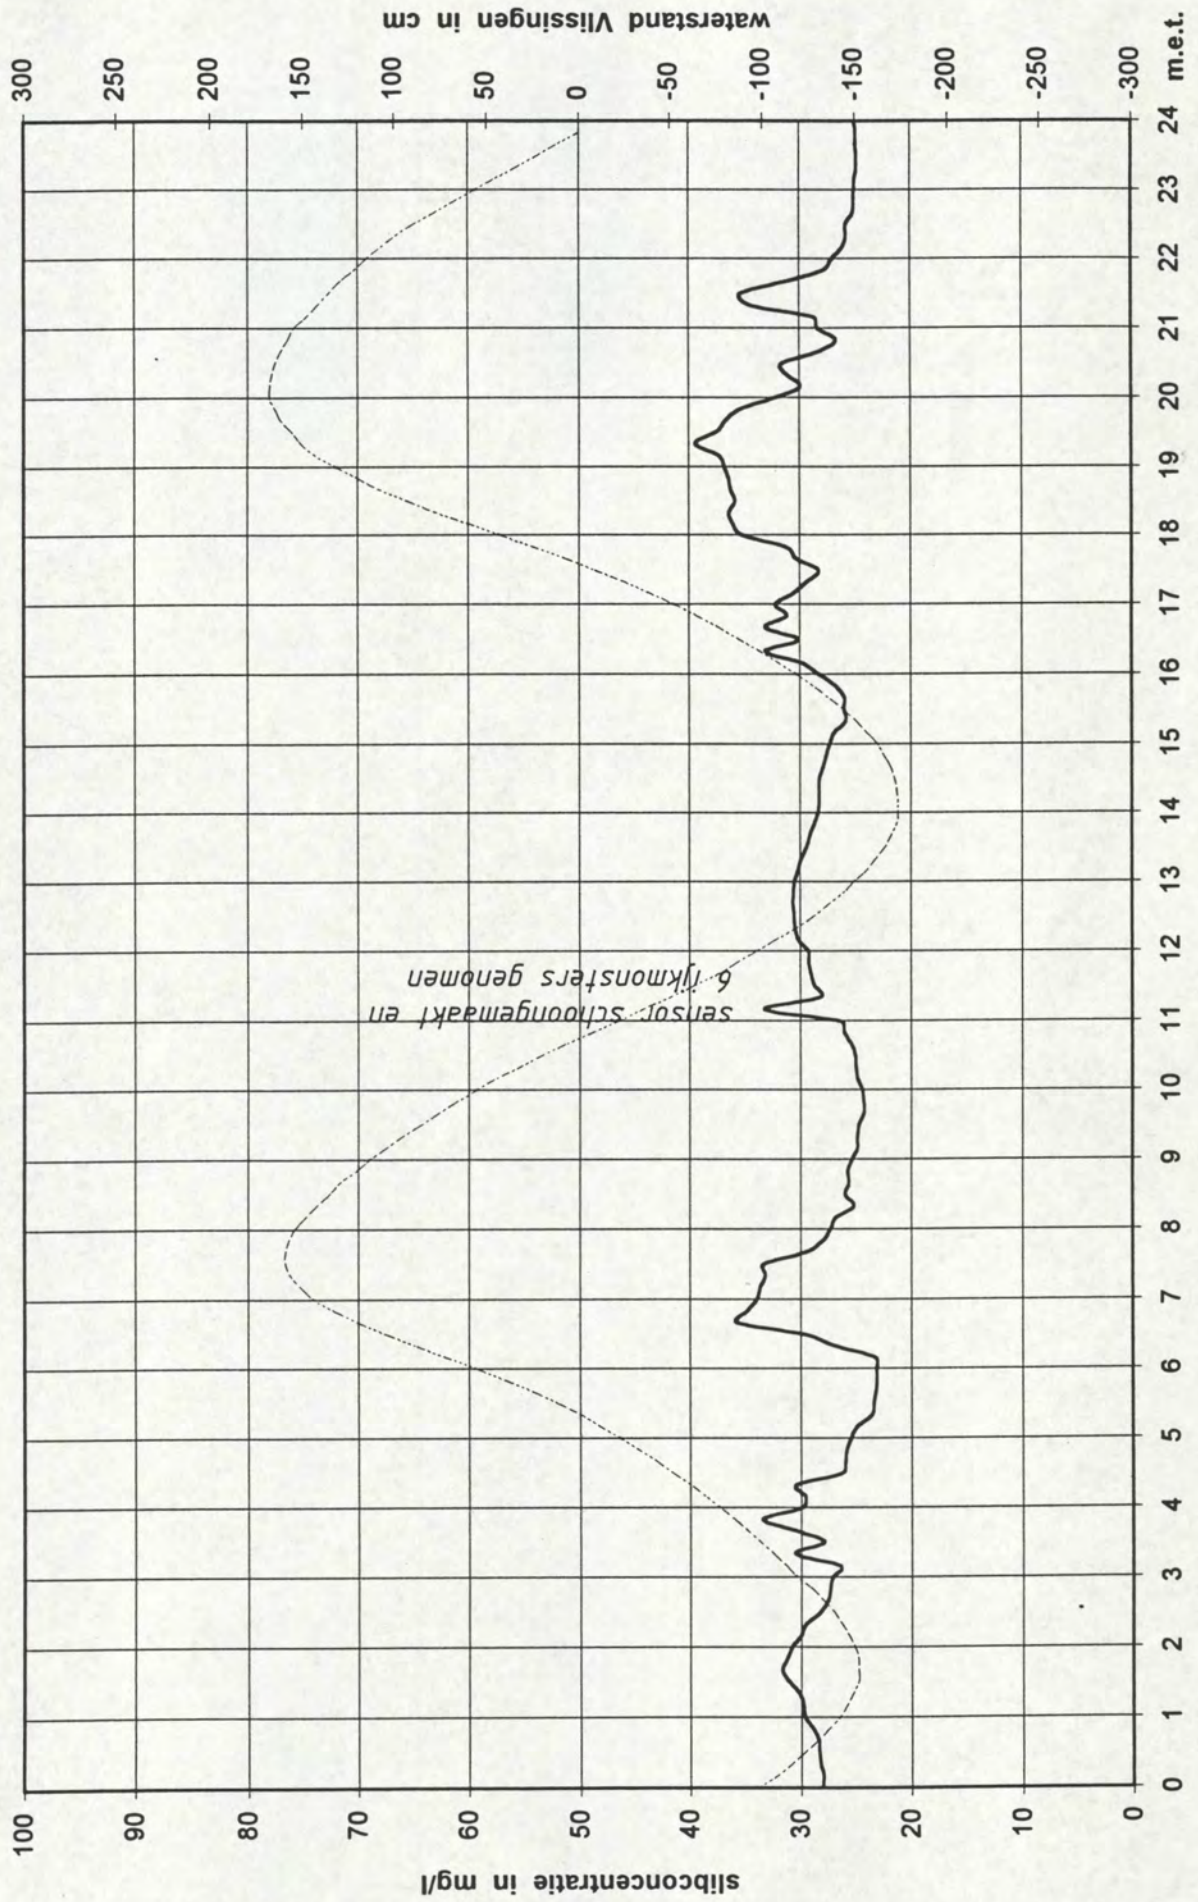

Slibmeting Koopmanshaven Vlissingen
mp. 1 13 oktober 1998