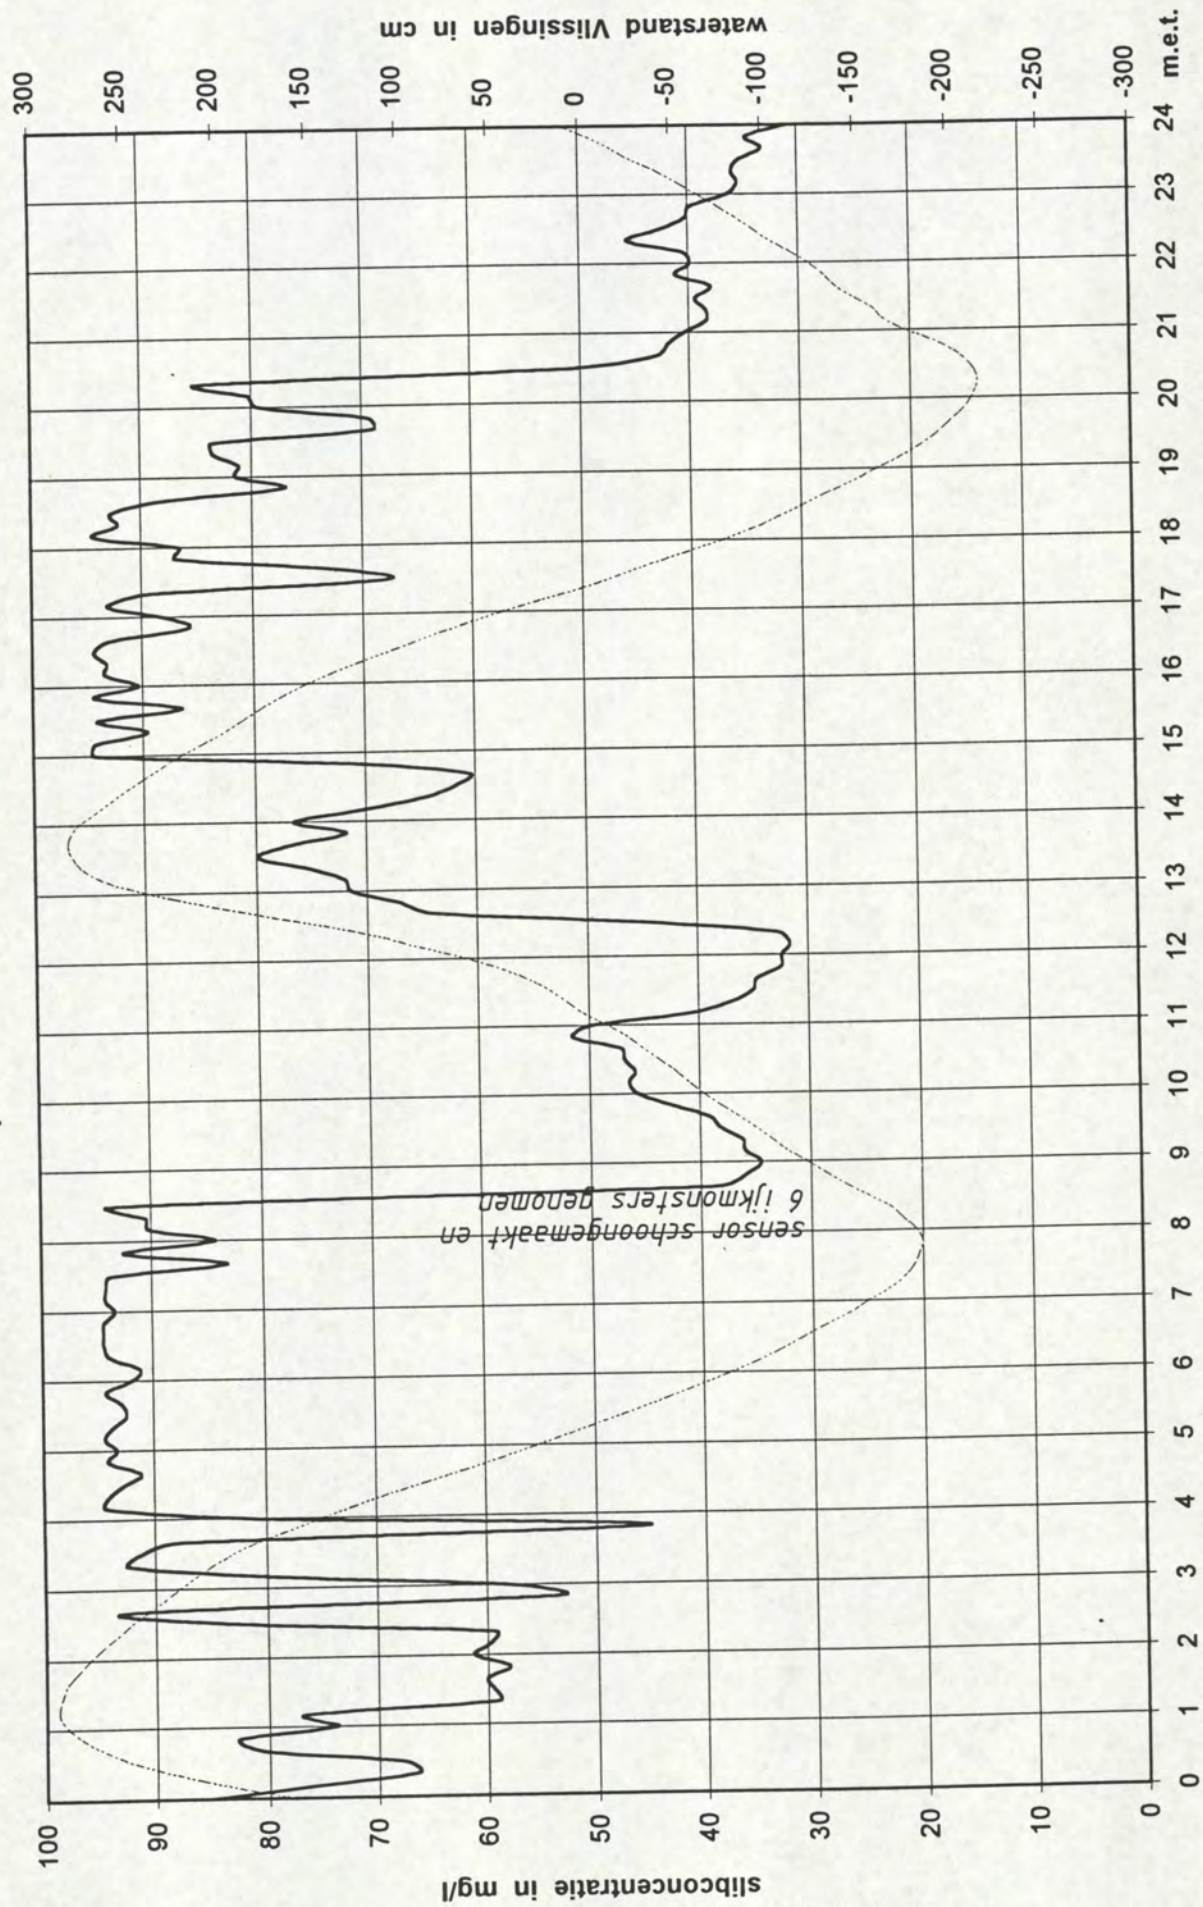

Slibmeting Koopmanshaven Vlissingen
mp. 1 4 november 1998