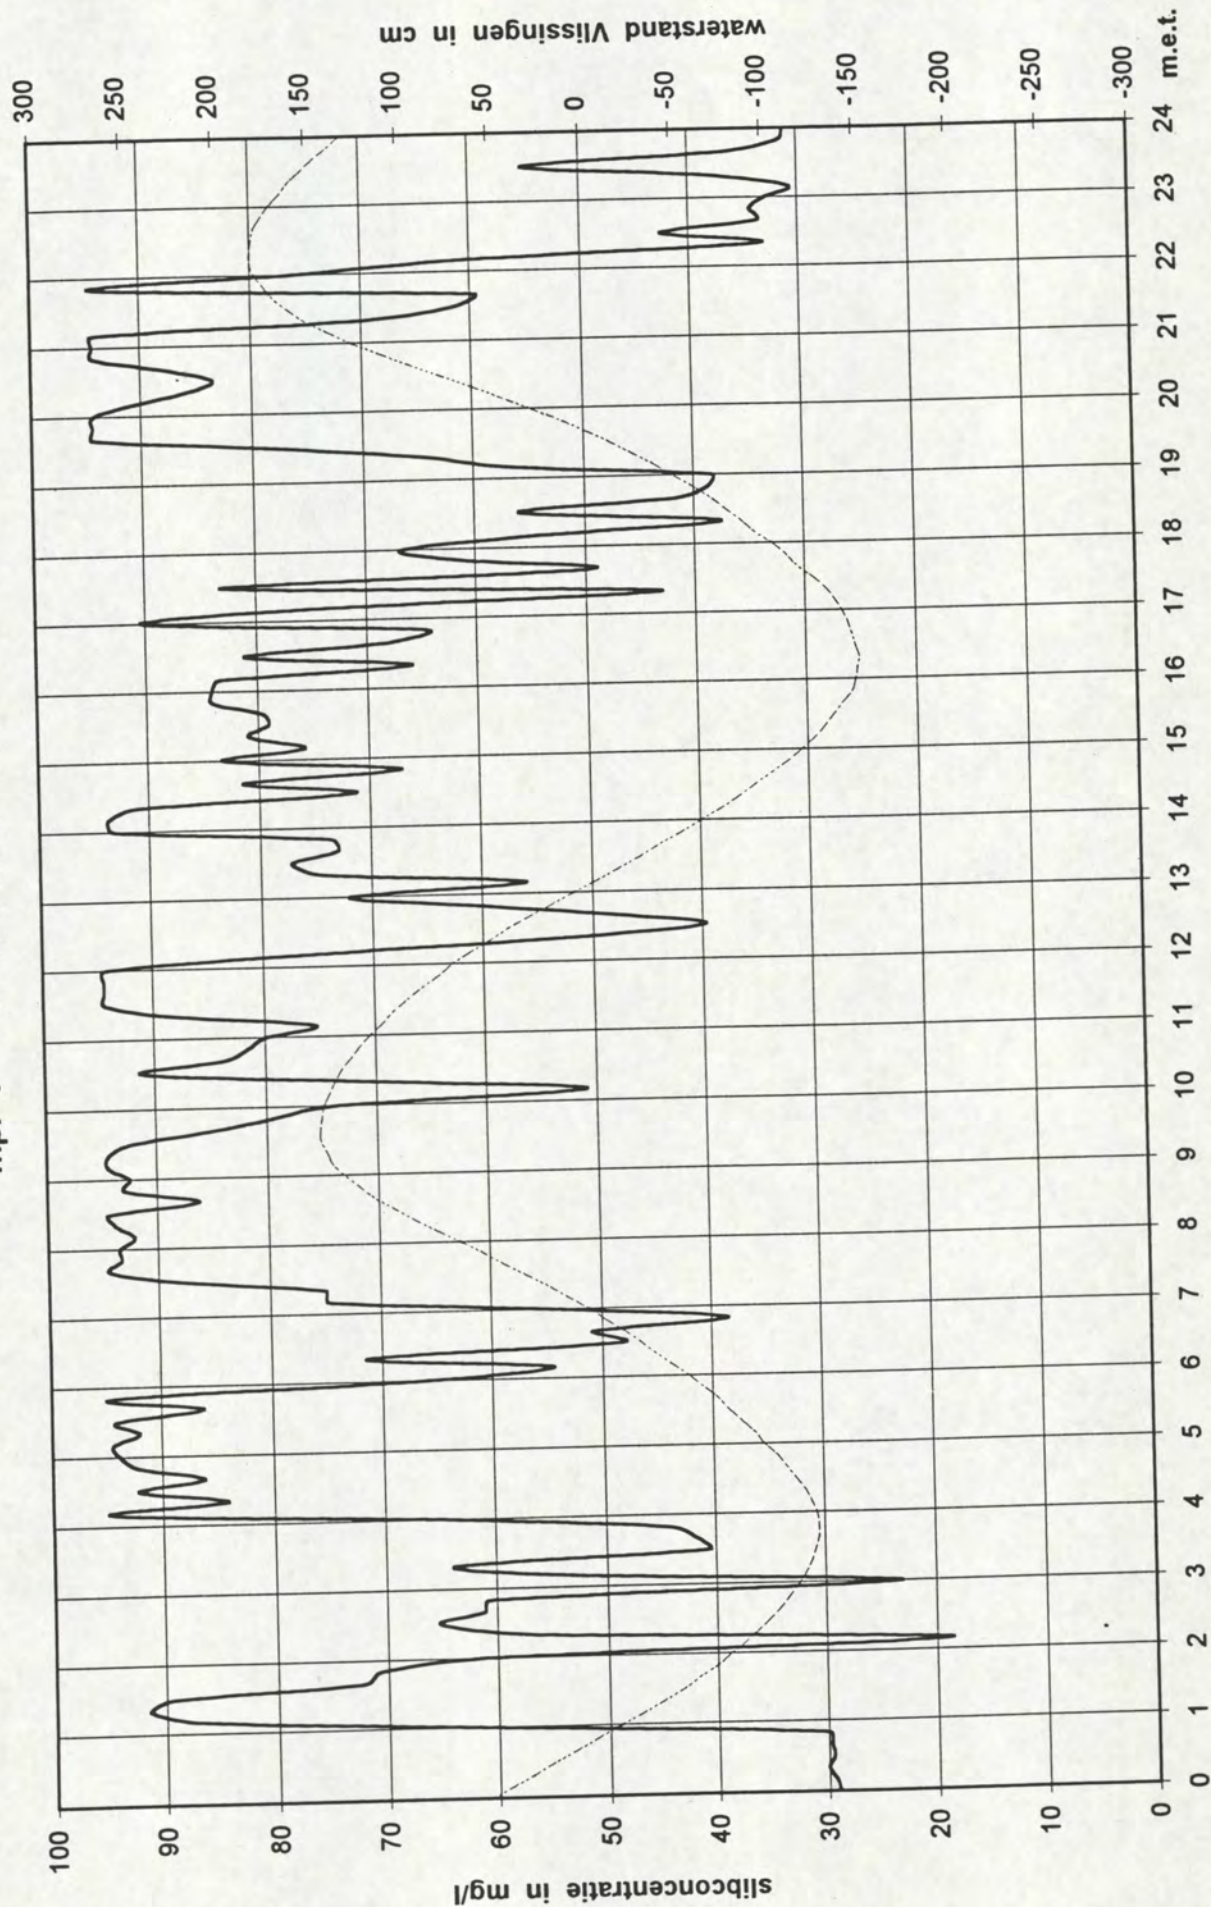

Slibmeting Koopmanshaven Vlissingen
mp. 1 13 november 1998