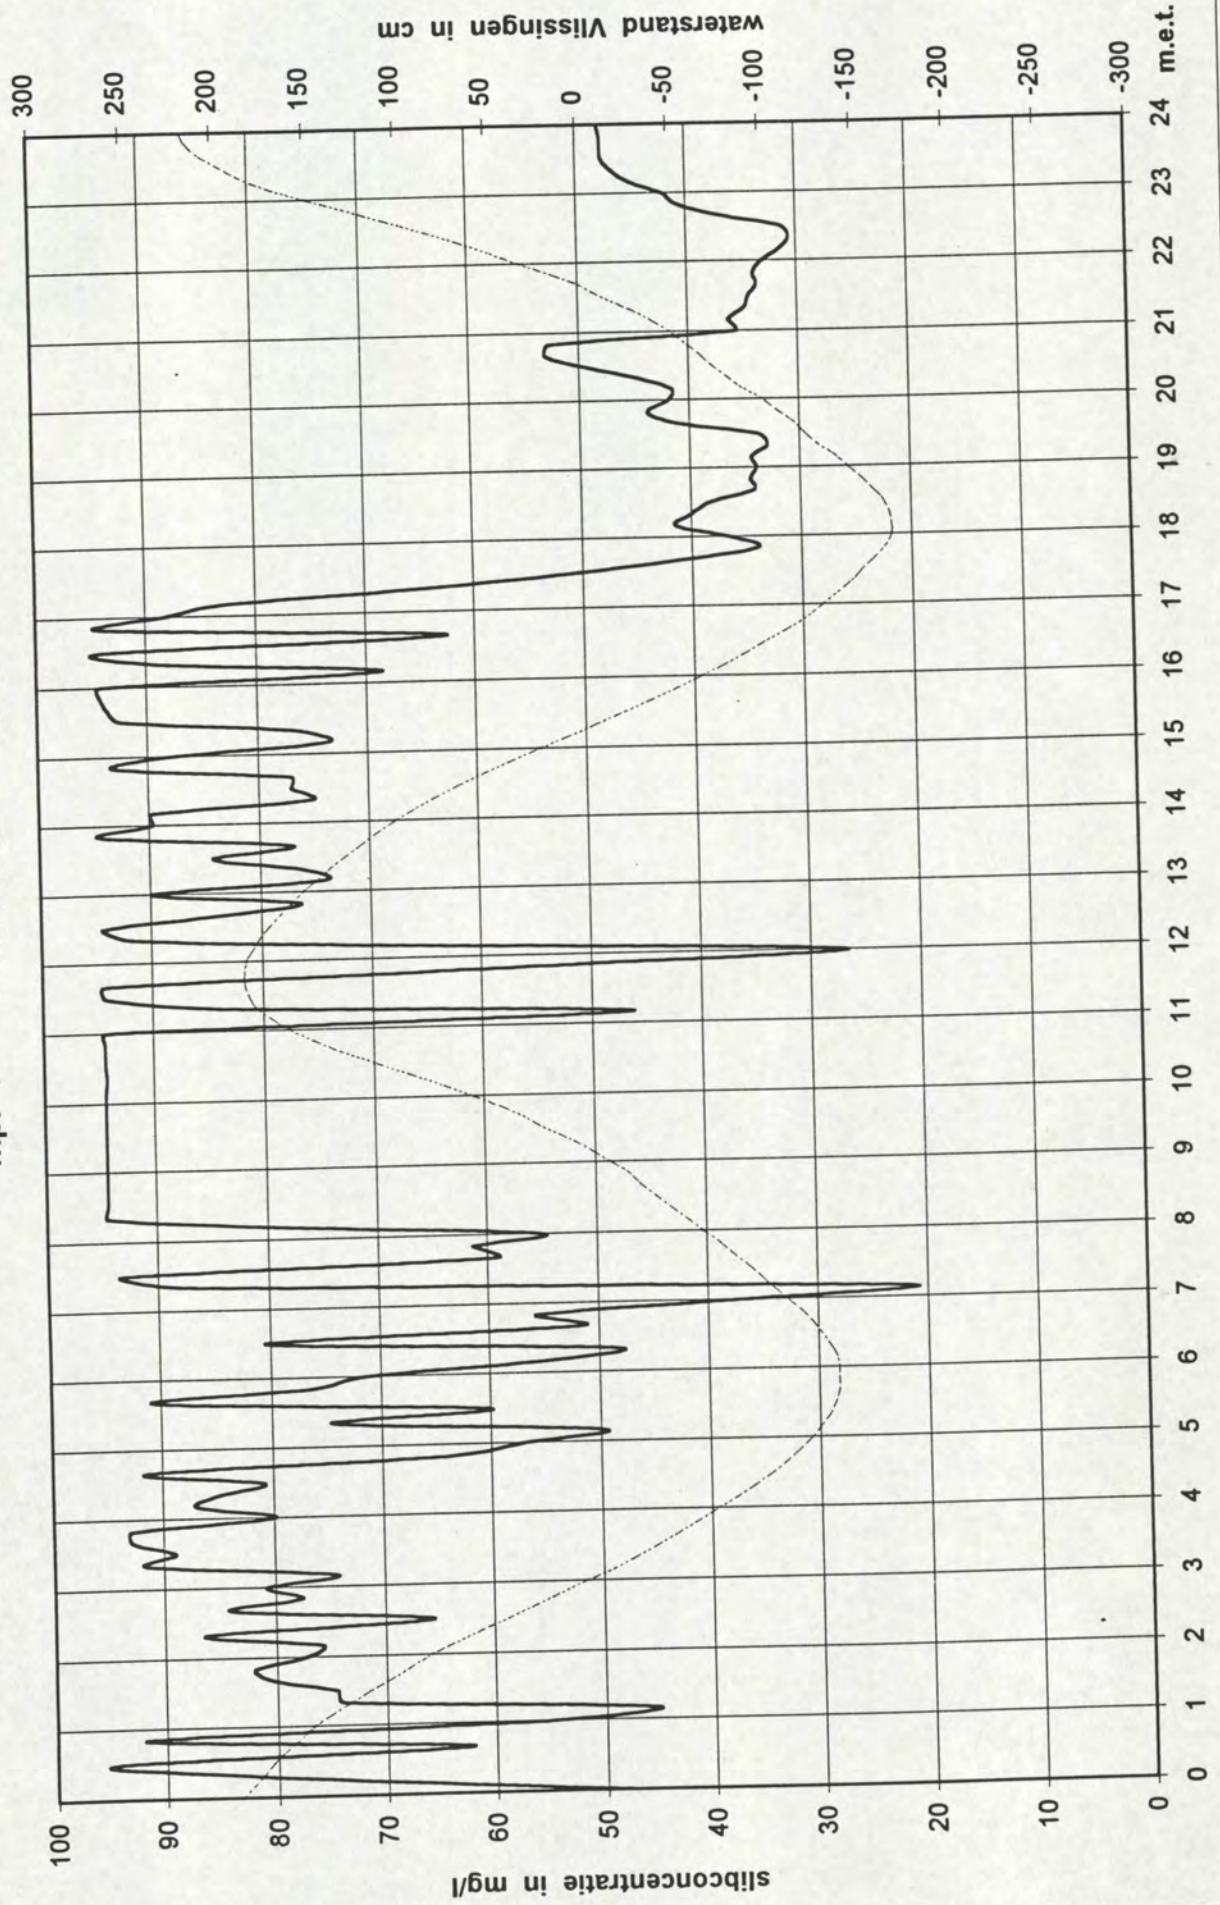

Slibmeting Koopmanshaven Vlissingen
mp. 1 15 november 1998