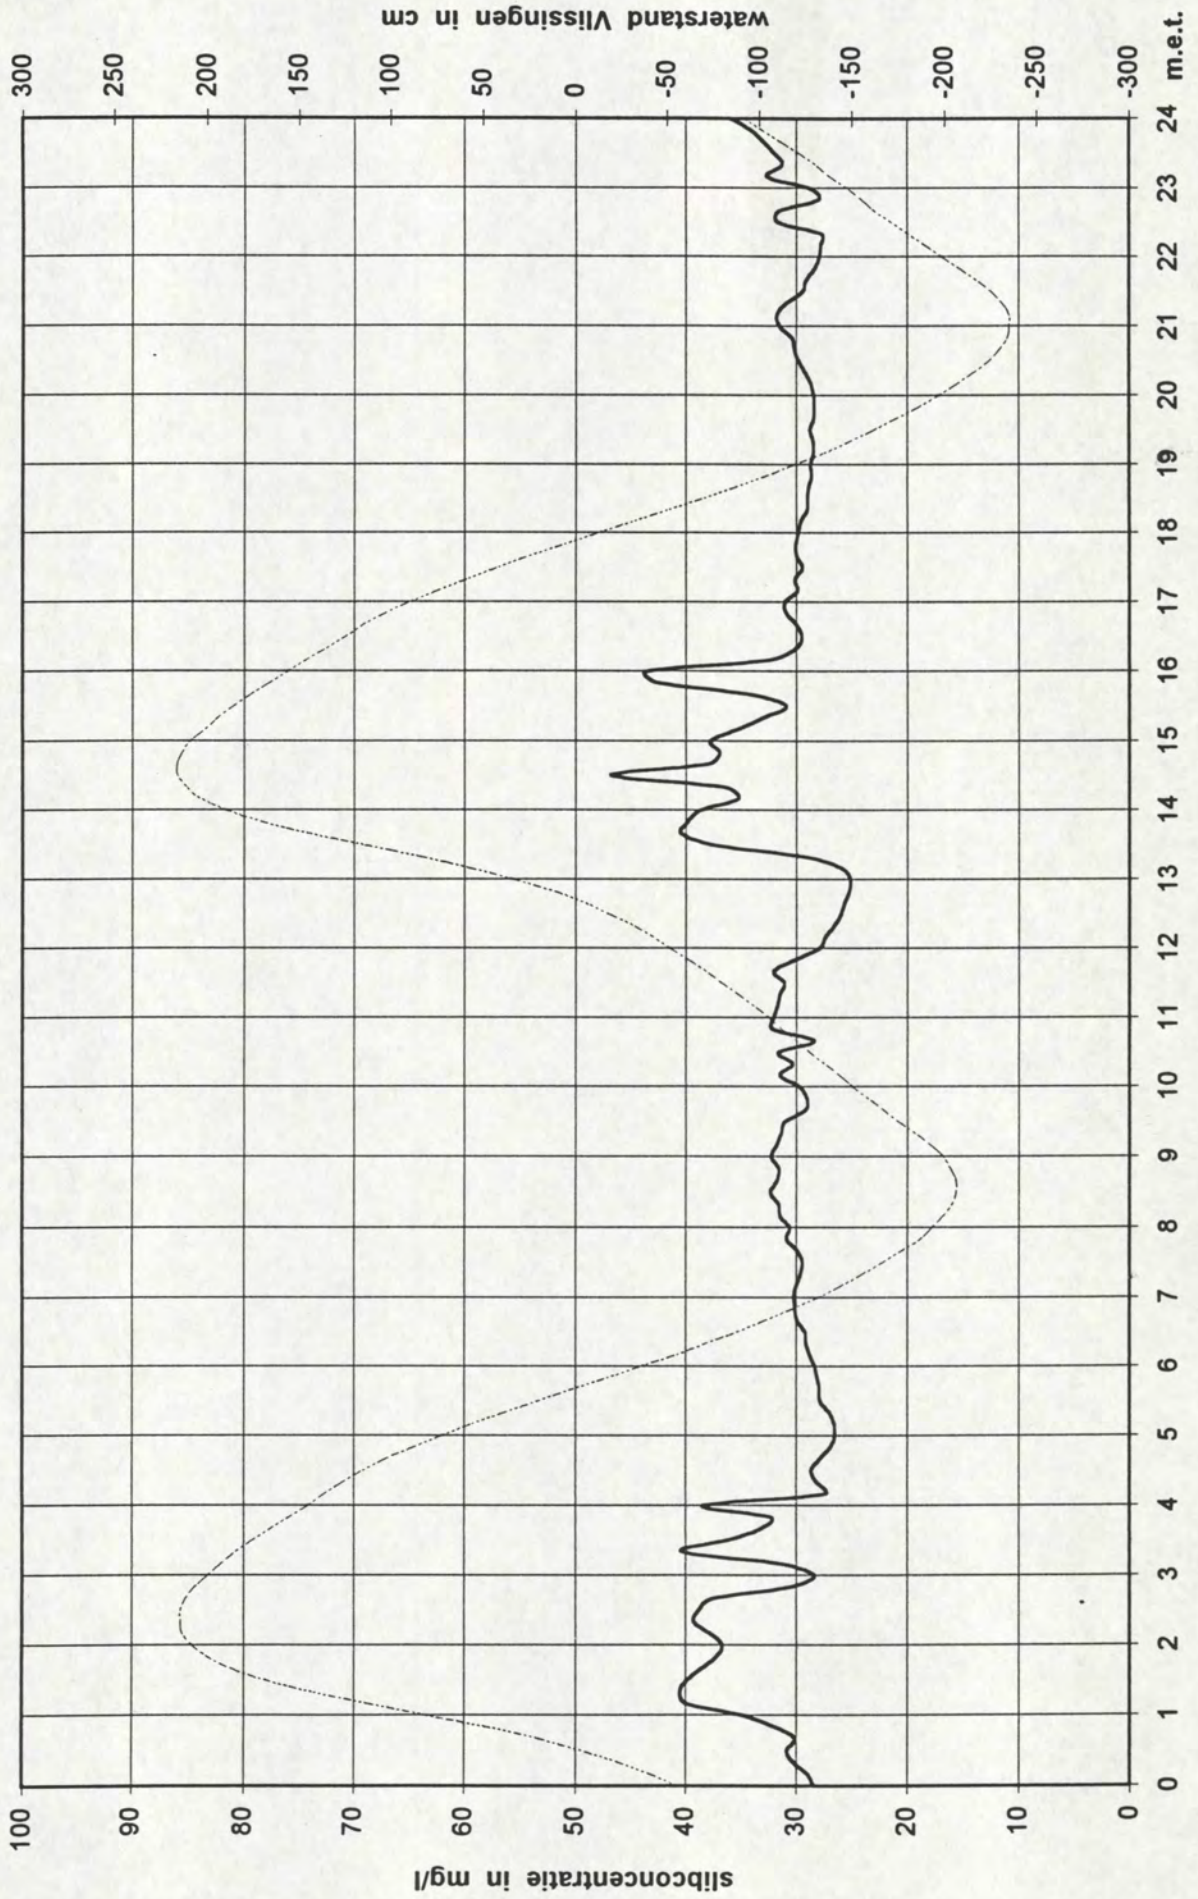

**Slibmeting Koopmanshaven Vlissingen
mp. 1 21 september 1998**