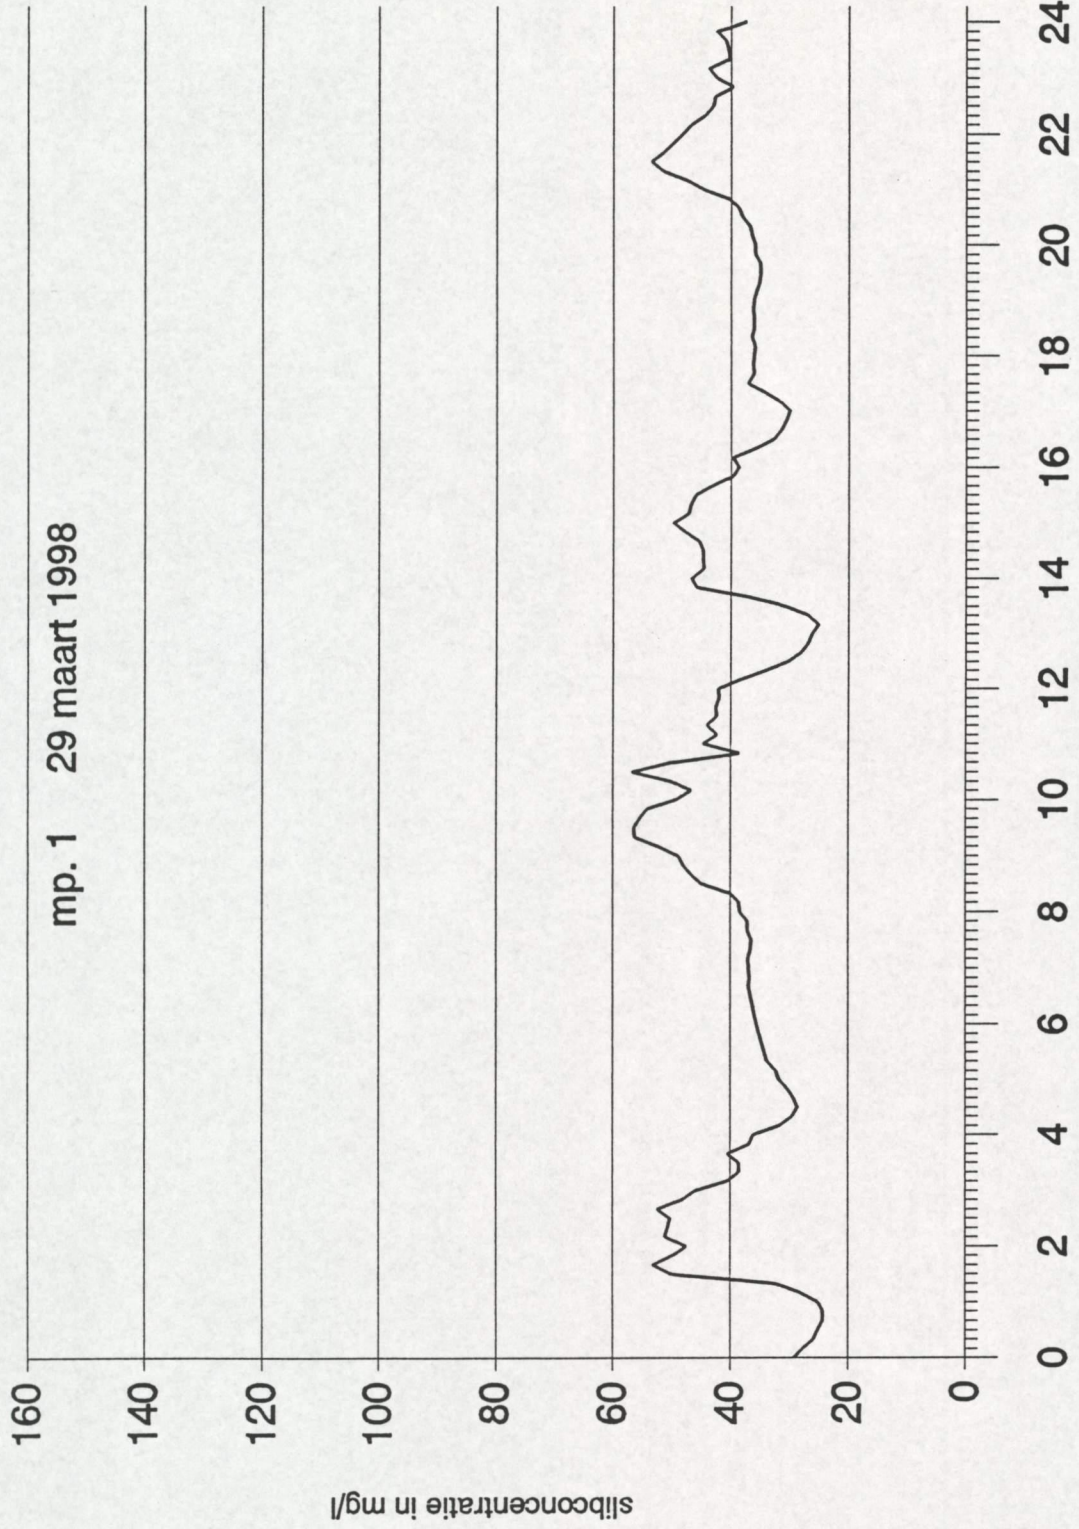

Slibmeting Koopmanshaven Vlissingen

mp. 1 29 maart 1998