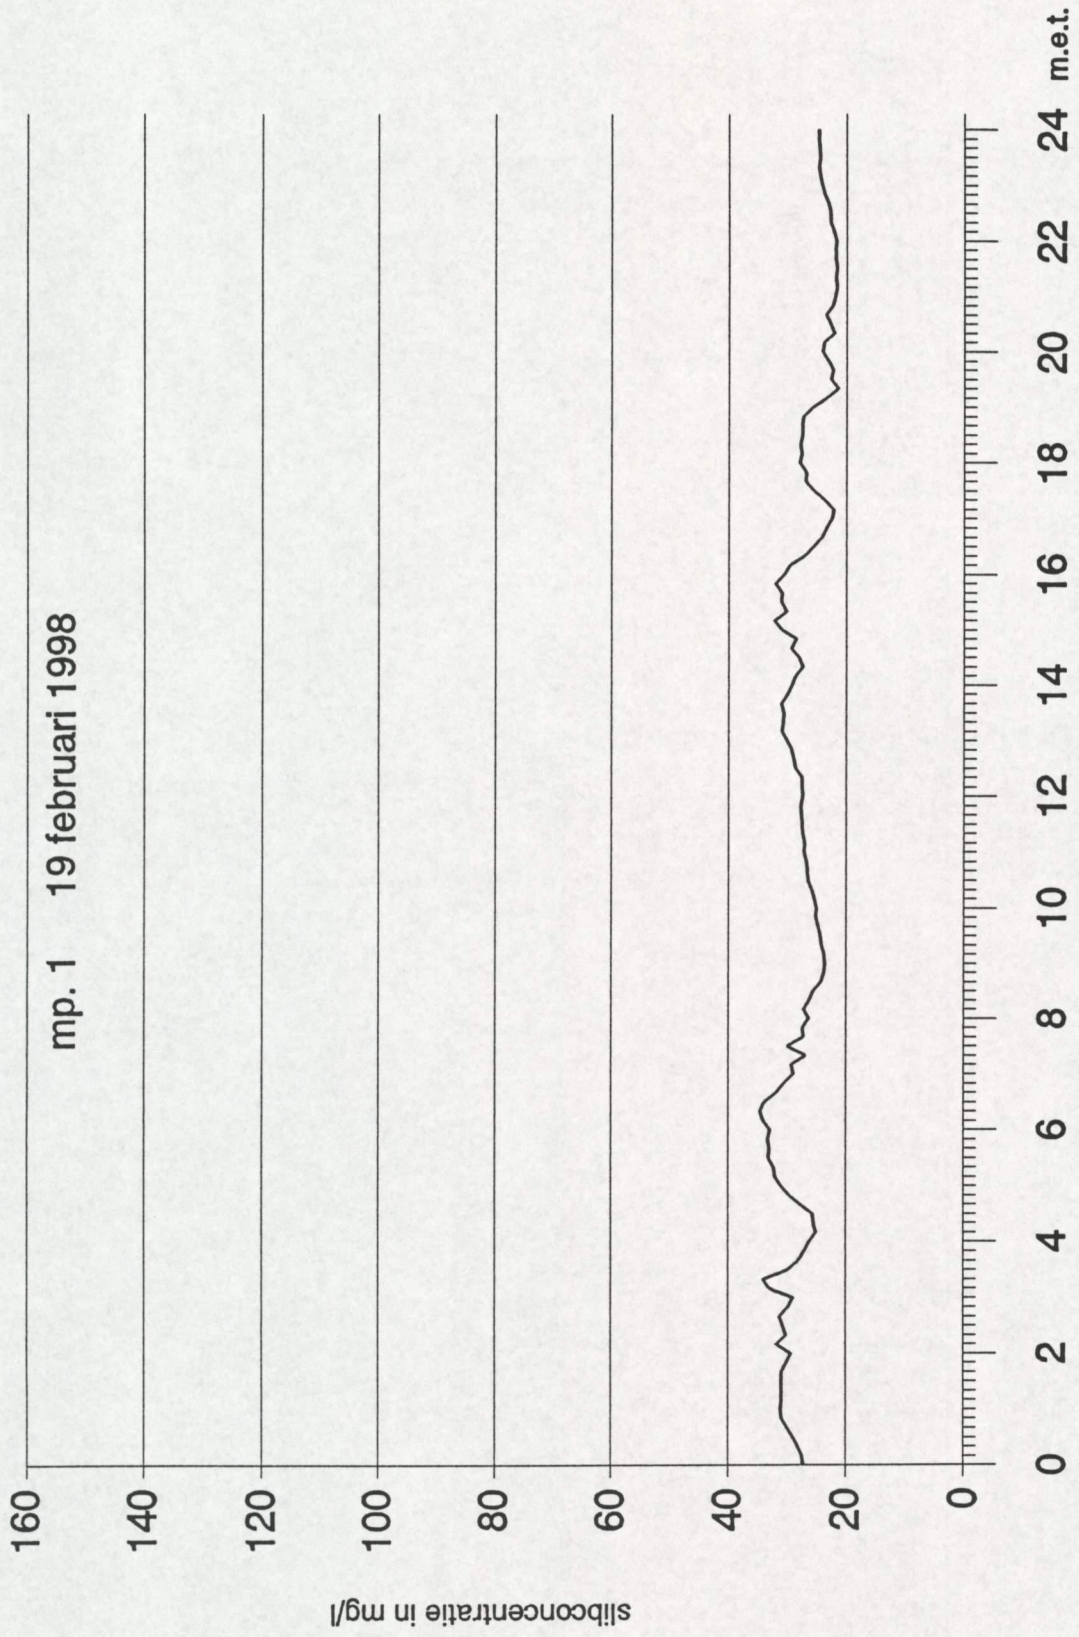

Slibmeting Koopmanshaven Vlissingen

mp. 1 19 februari 1998