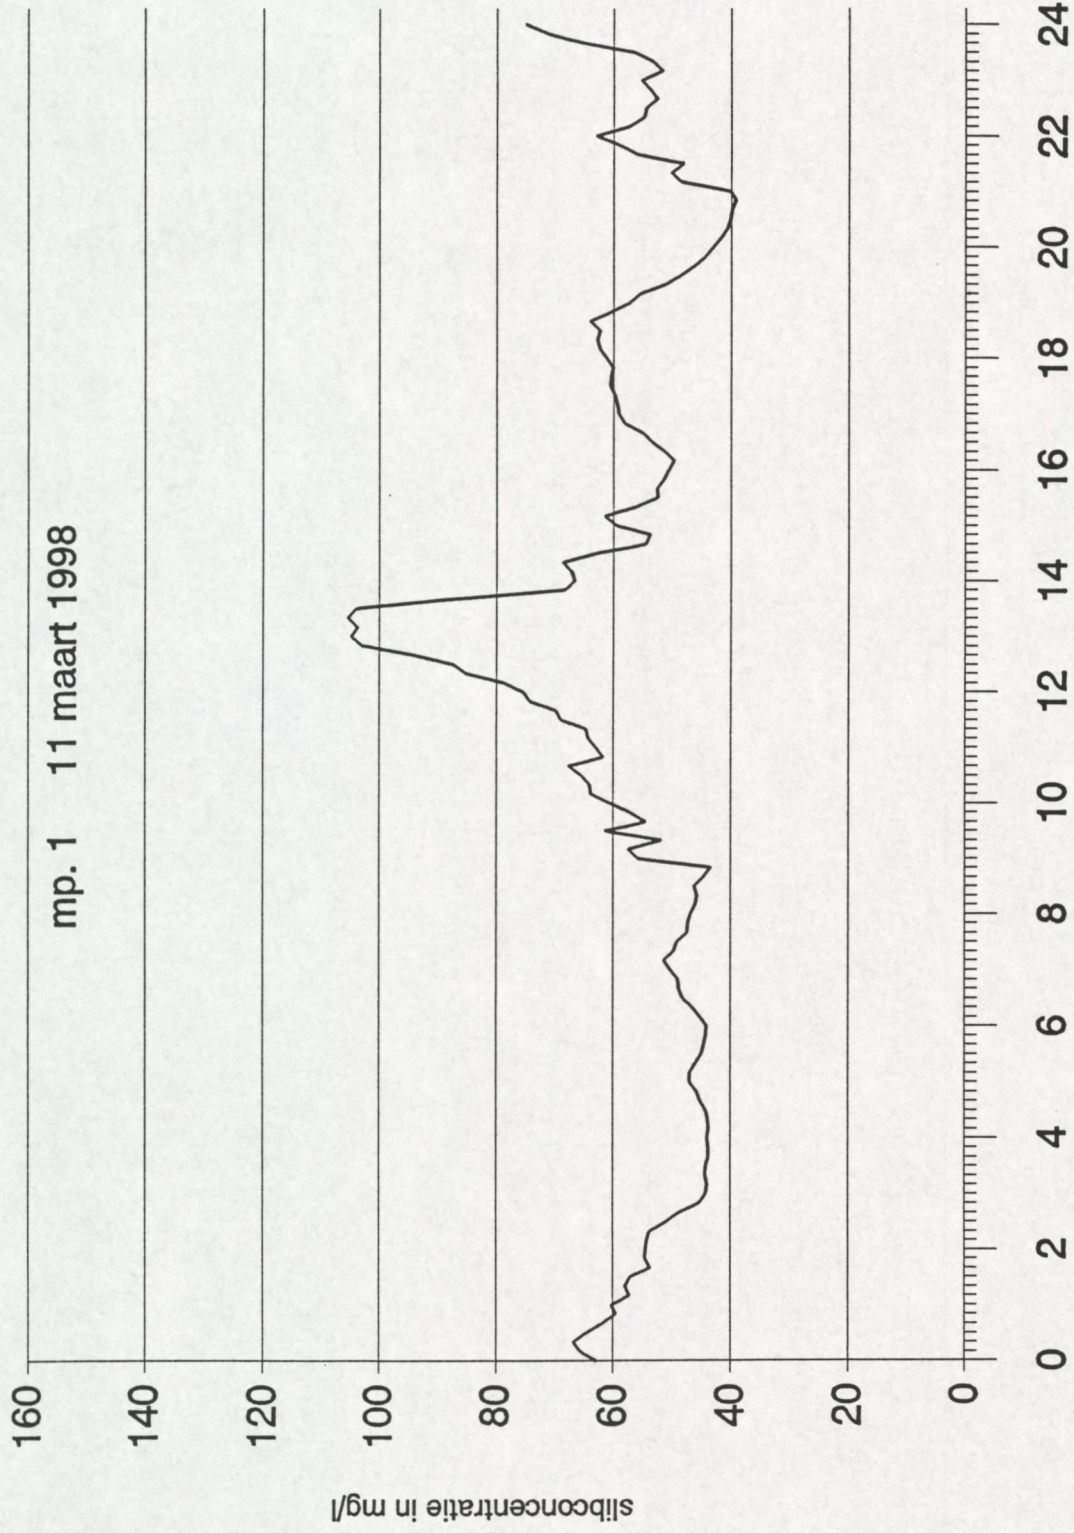

Slibmeting Koopmanshaven Vlissingen

mp. 1 11 maart 1998