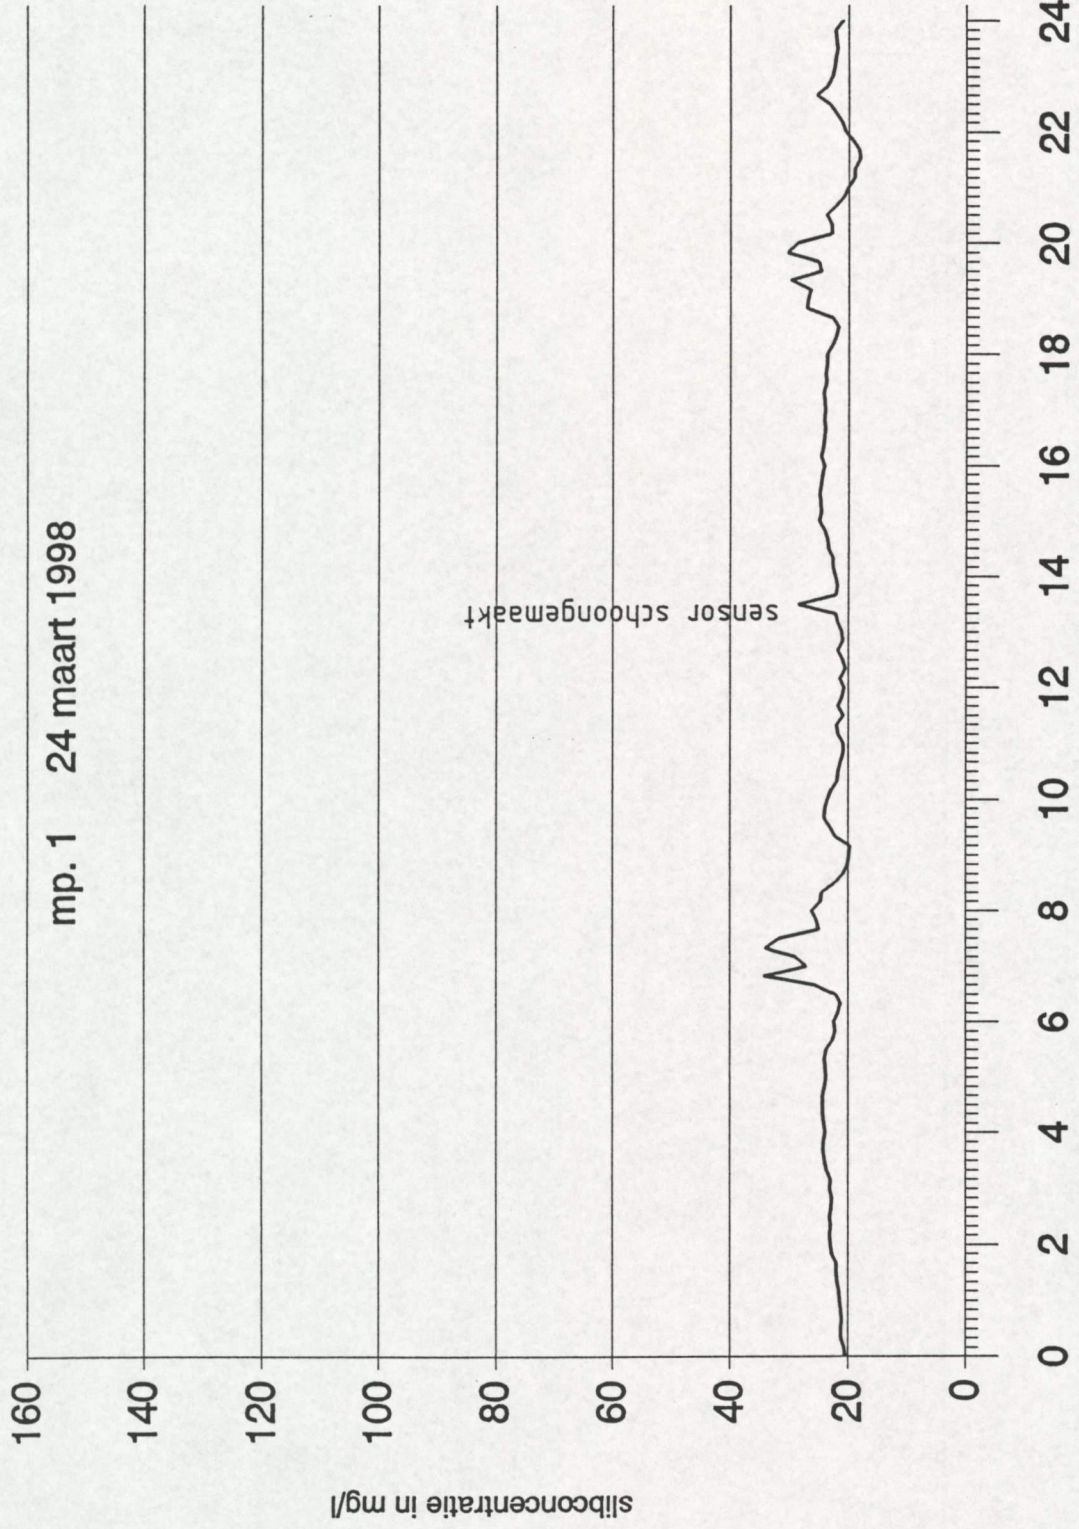

Slibmeting Koopmanshaven Vlissingen

mp. 1 24 maart 1998