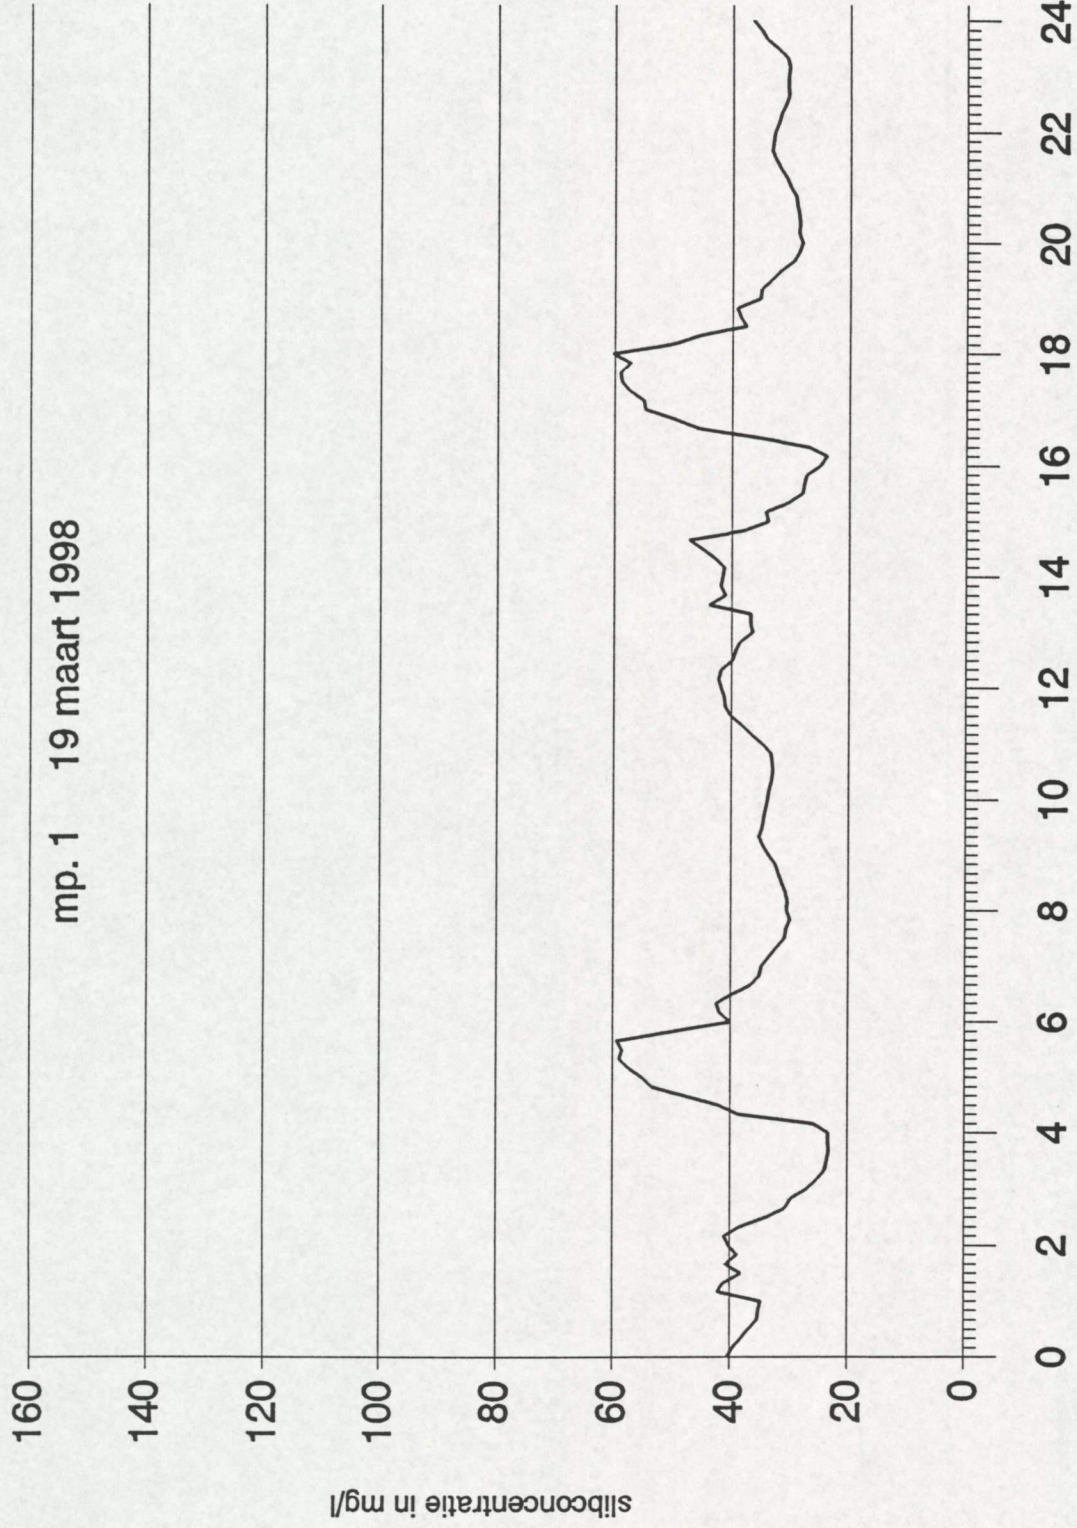

Slibmeting Koopmanshaven Vlissingen

mp. 1 19 maart 1998