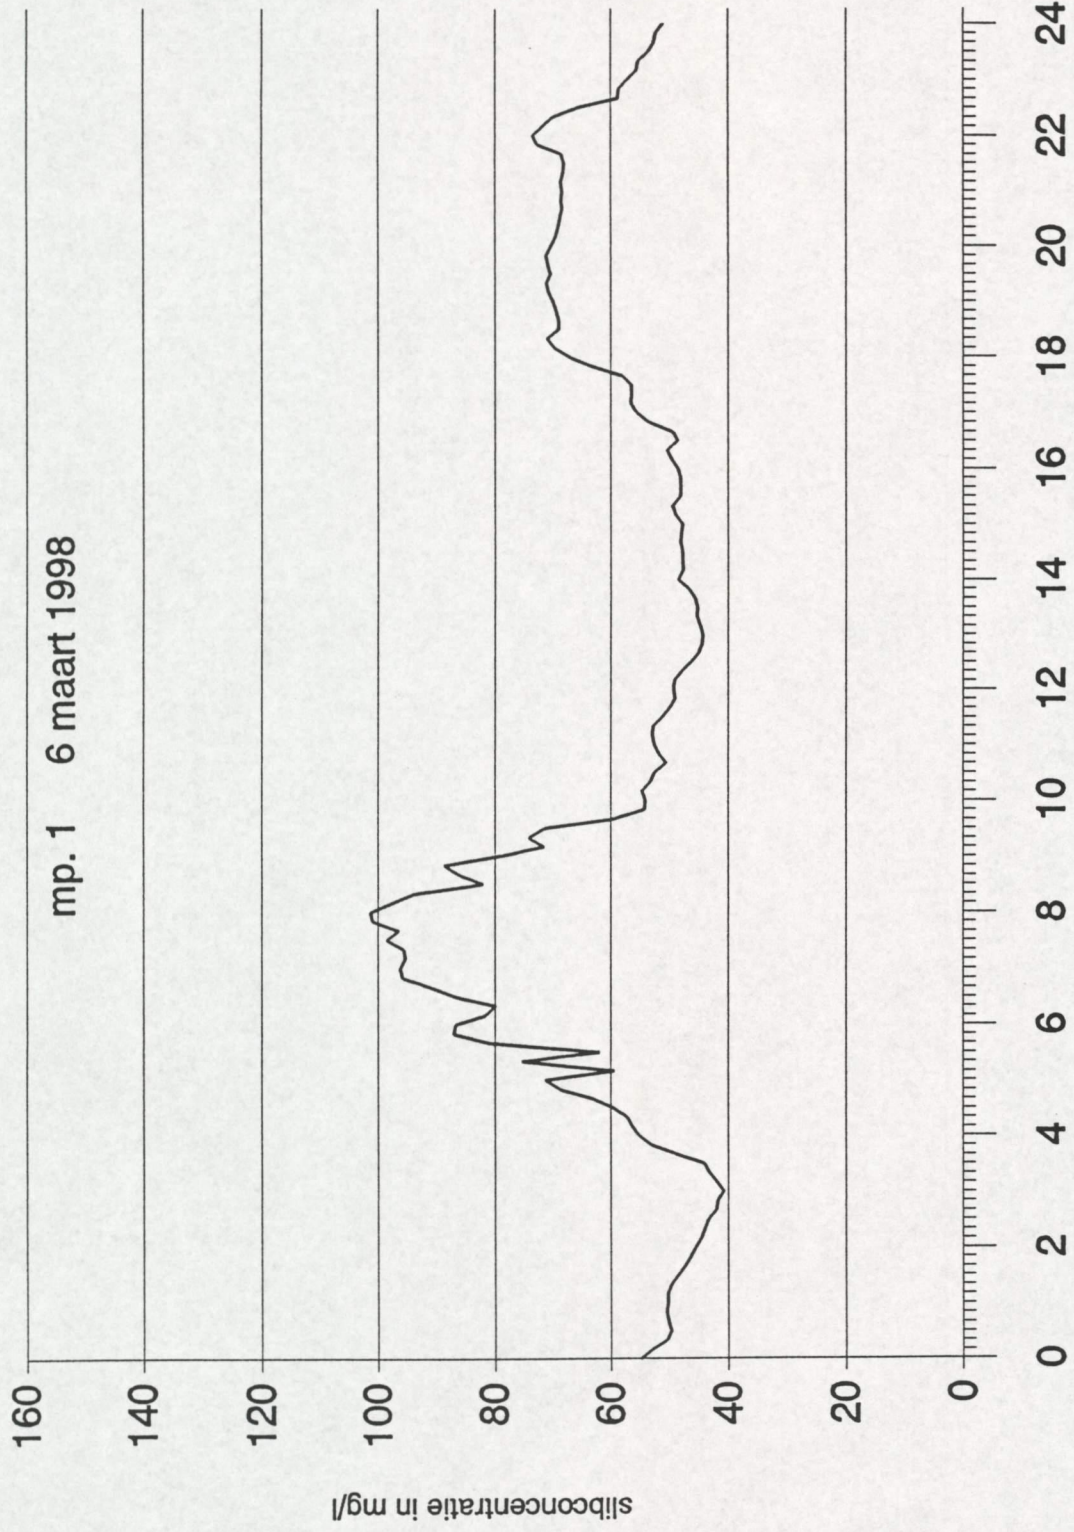

Slibmeting Koopmanshaven Vlissingen

mp. 1 6 maart 1998