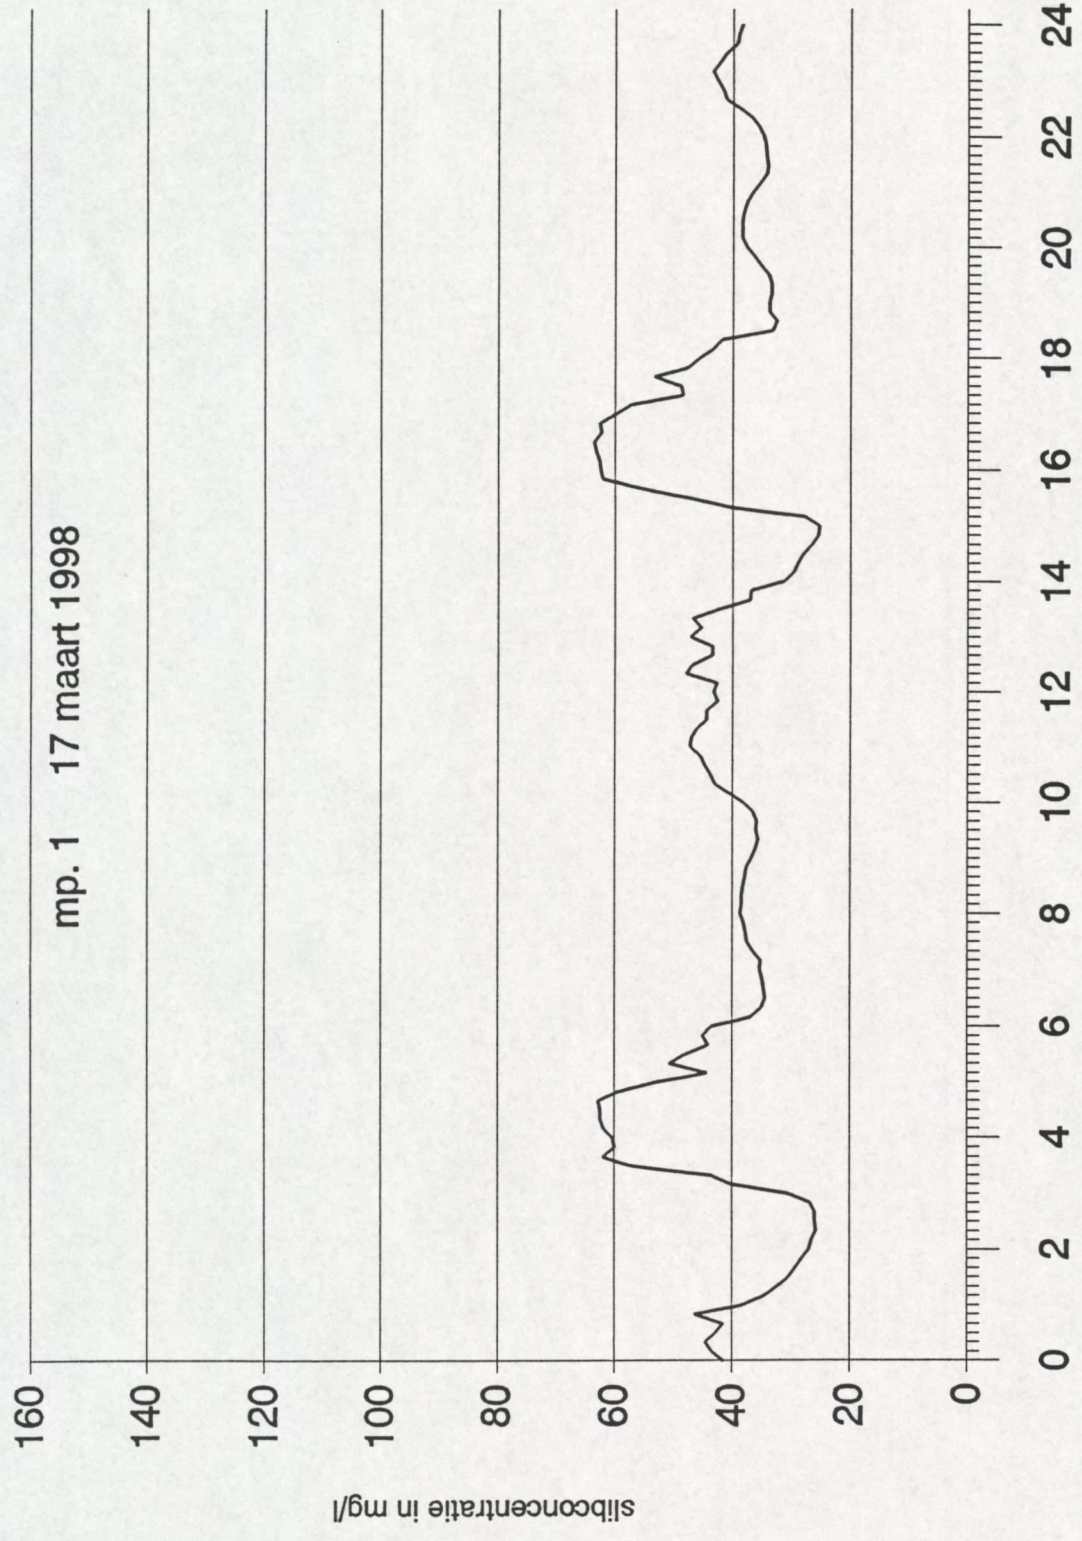

Slibmeting Koopmanshaven Vlissingen

mp. 1 17 maart 1998