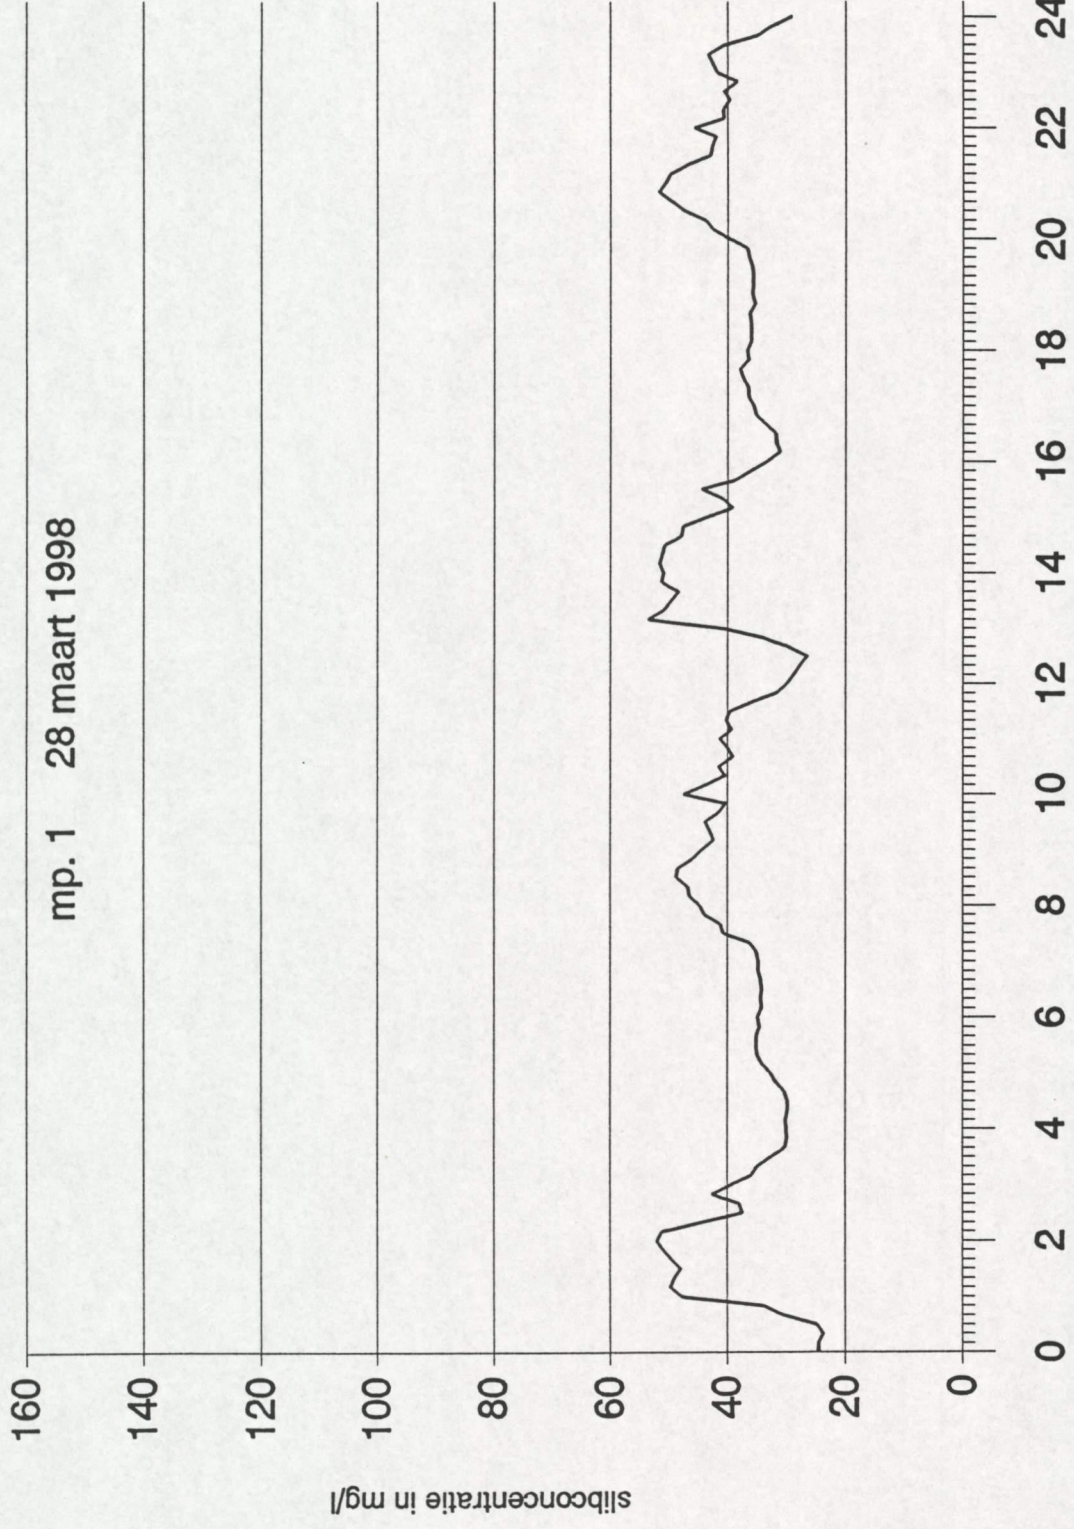

Slibmeting Koopmanshaven Vlissingen

mp. 1 28 maart 1998