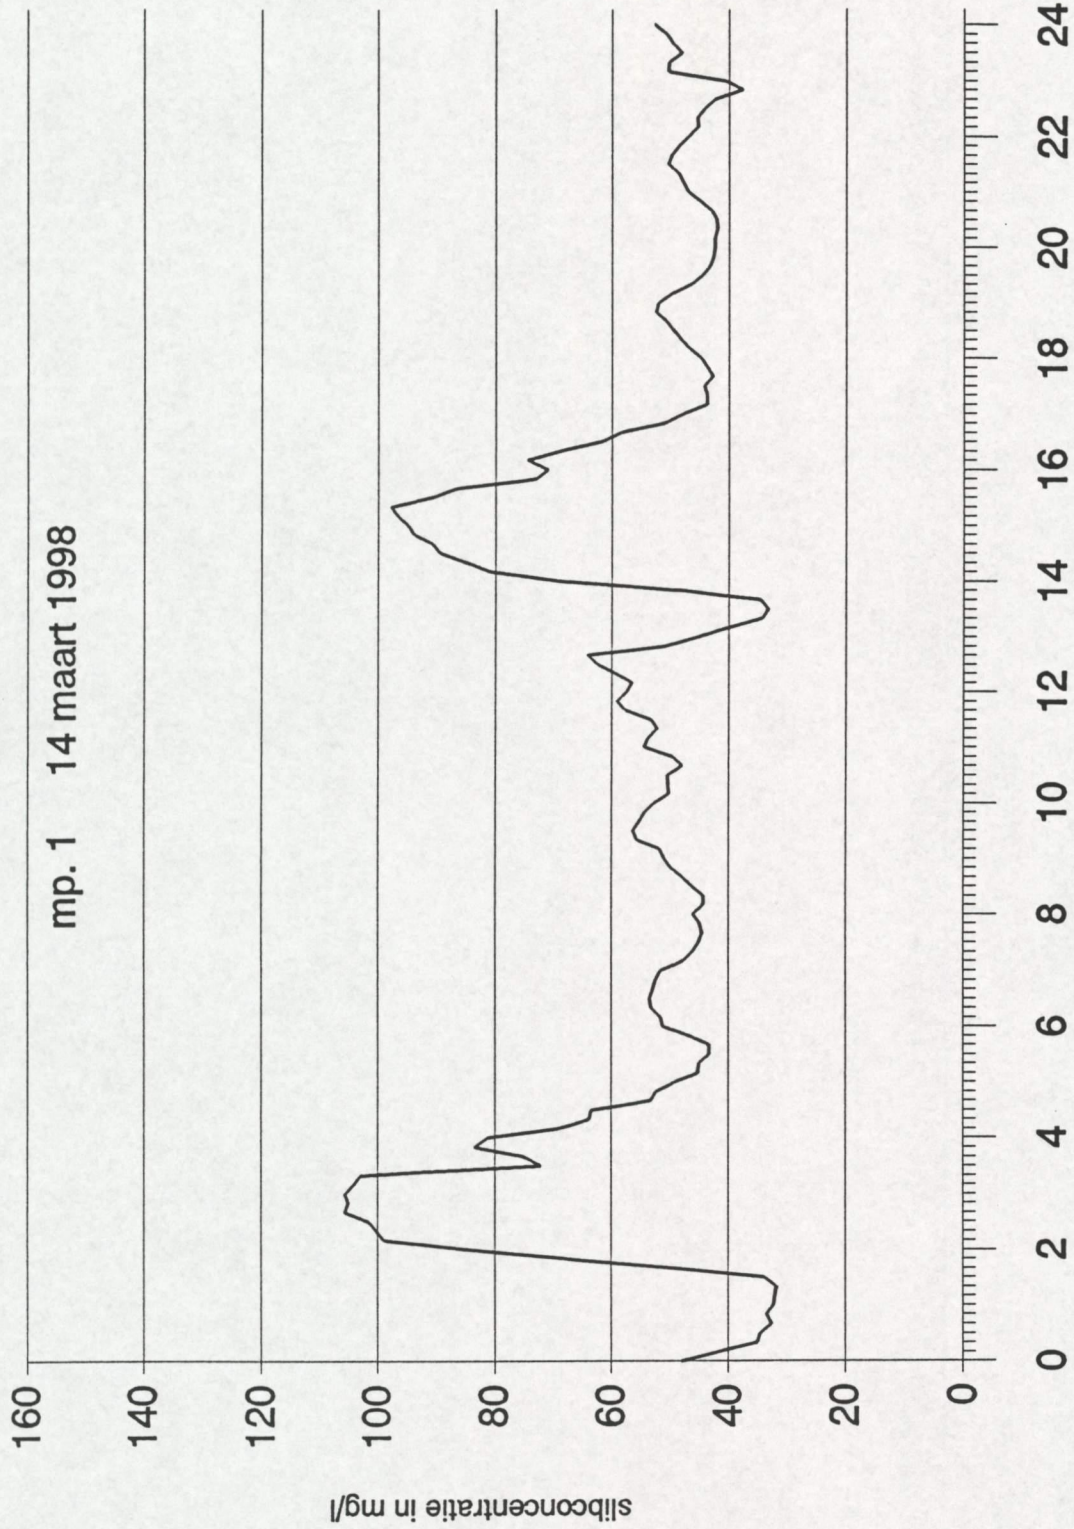

Slibmeting Koopmanshaven Vlissingen

mp. 1 14 maart 1998