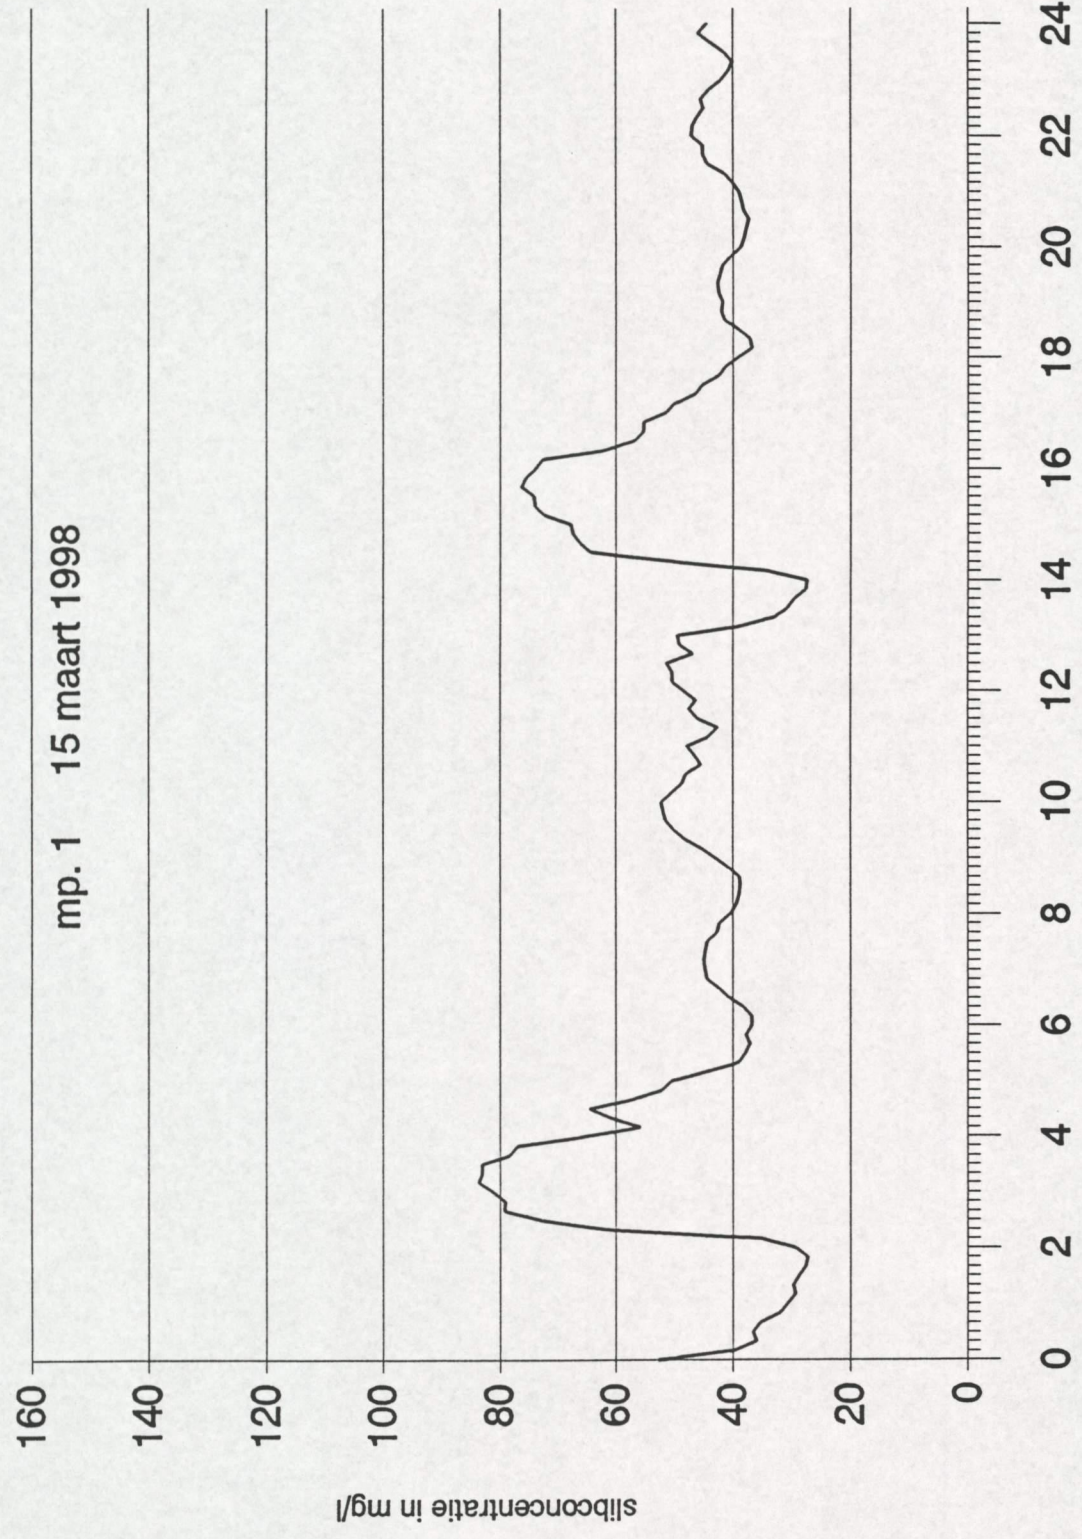

Slibmeting Koopmanshaven Vlissingen

mp. 1 15 maart 1998