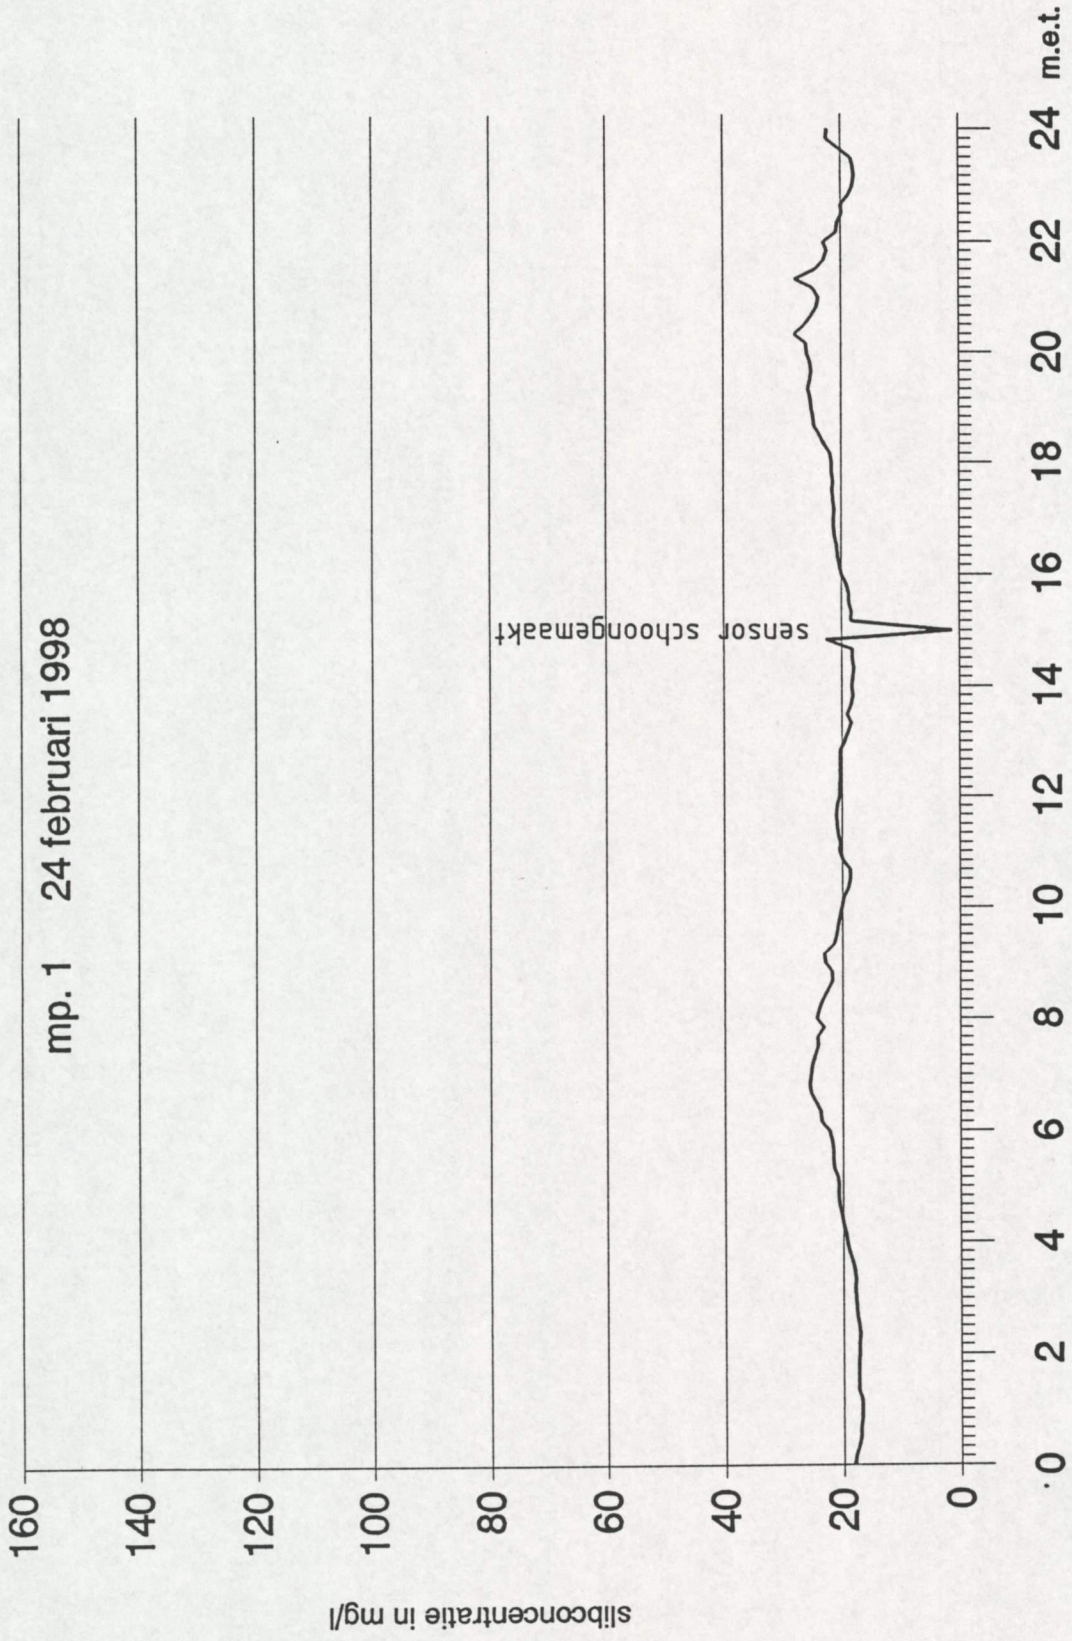

Slibmeting Koopmanshaven Vlissingen

mp. 1 24 februari 1998