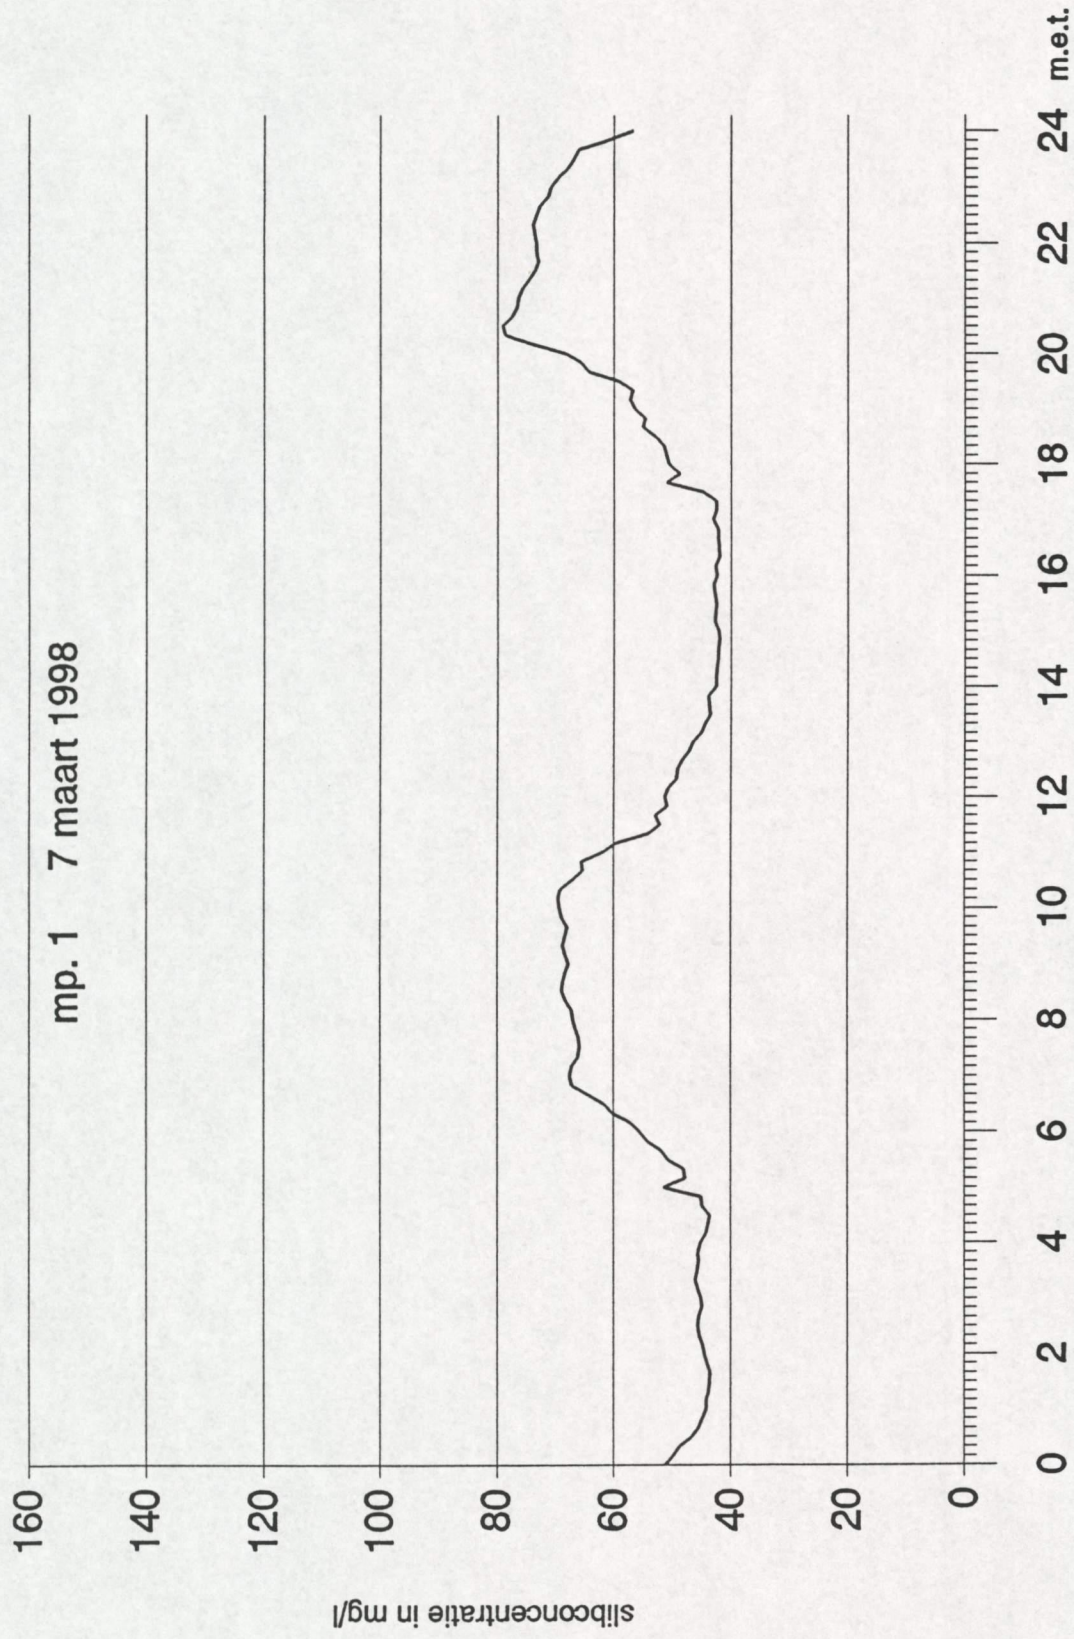

Slibmeting Koopmanshaven Vlissingen

mp. 1 7 maart 1998