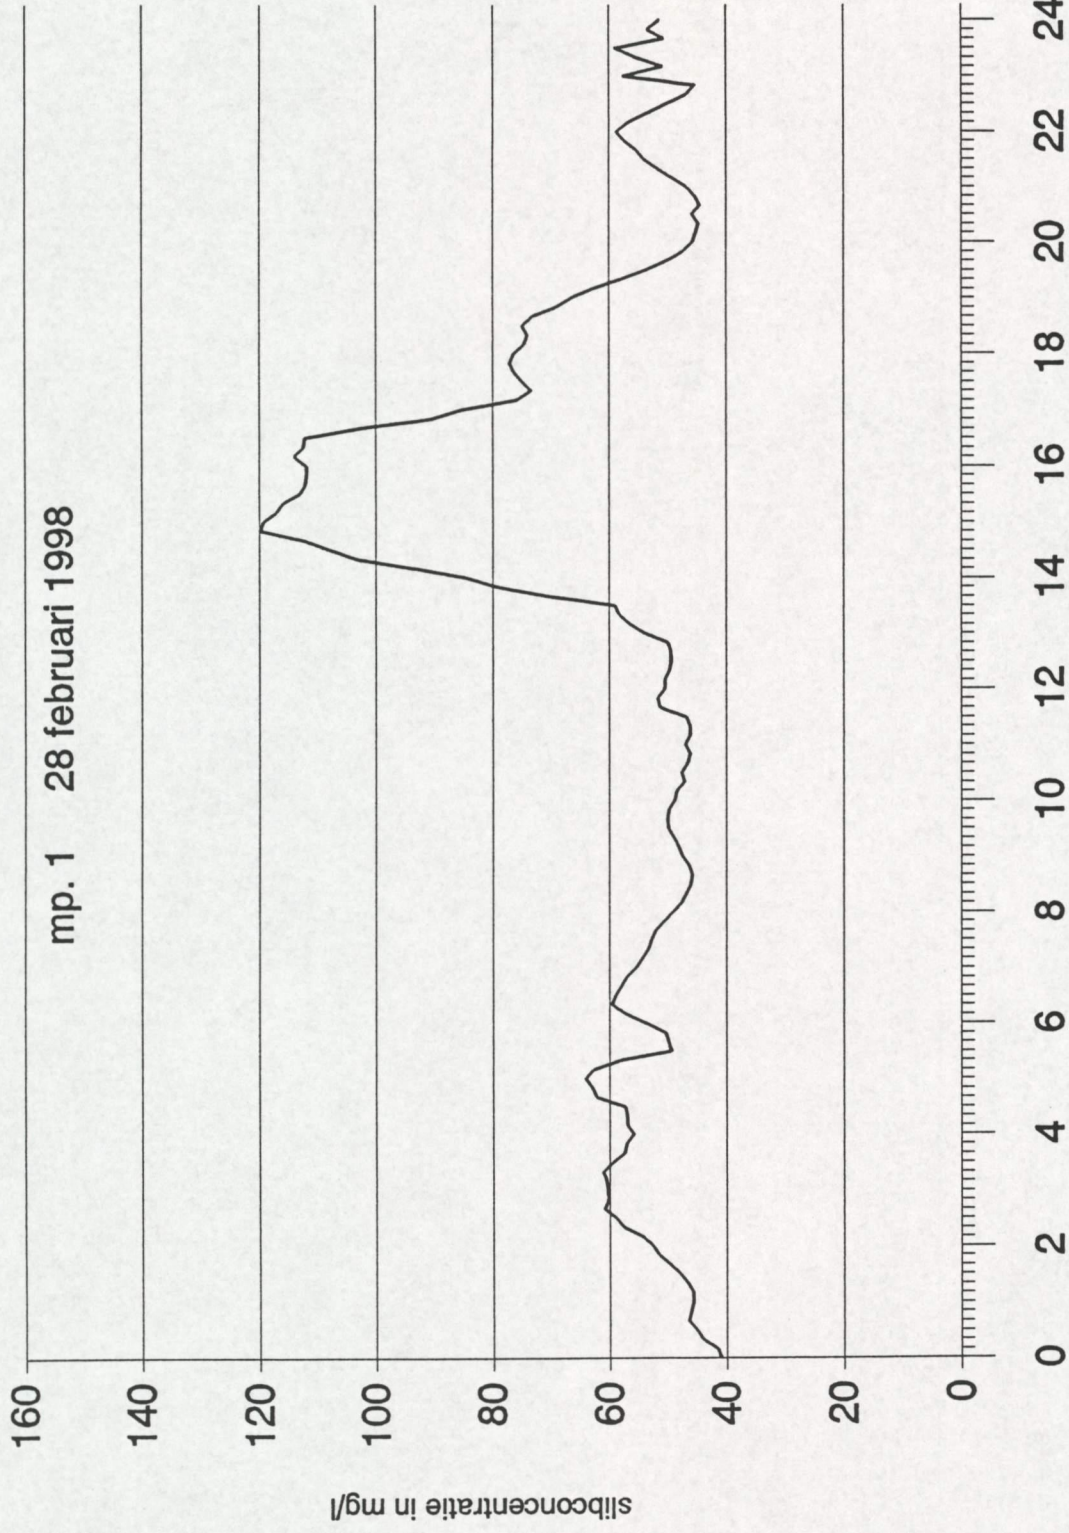

Slibmeting Koopmanshaven Vlissingen

mp. 1 28 februari 1998