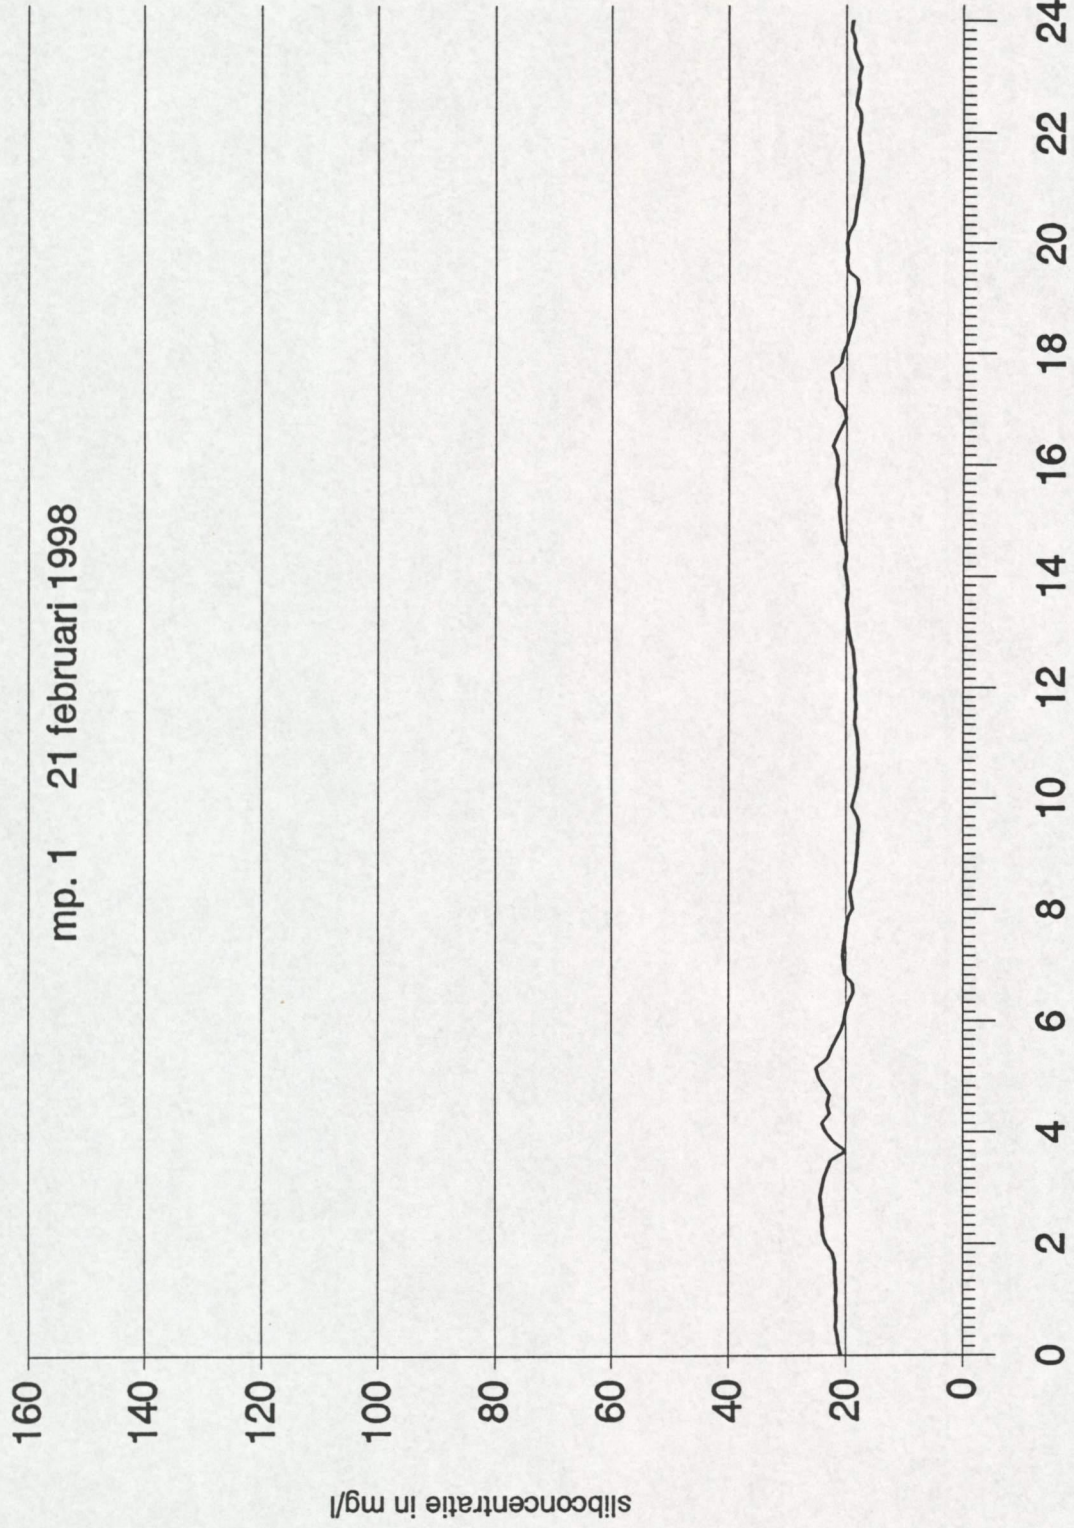

Slibmeting Koopmanshaven Vlissingen

mp. 1 21 februari 1998