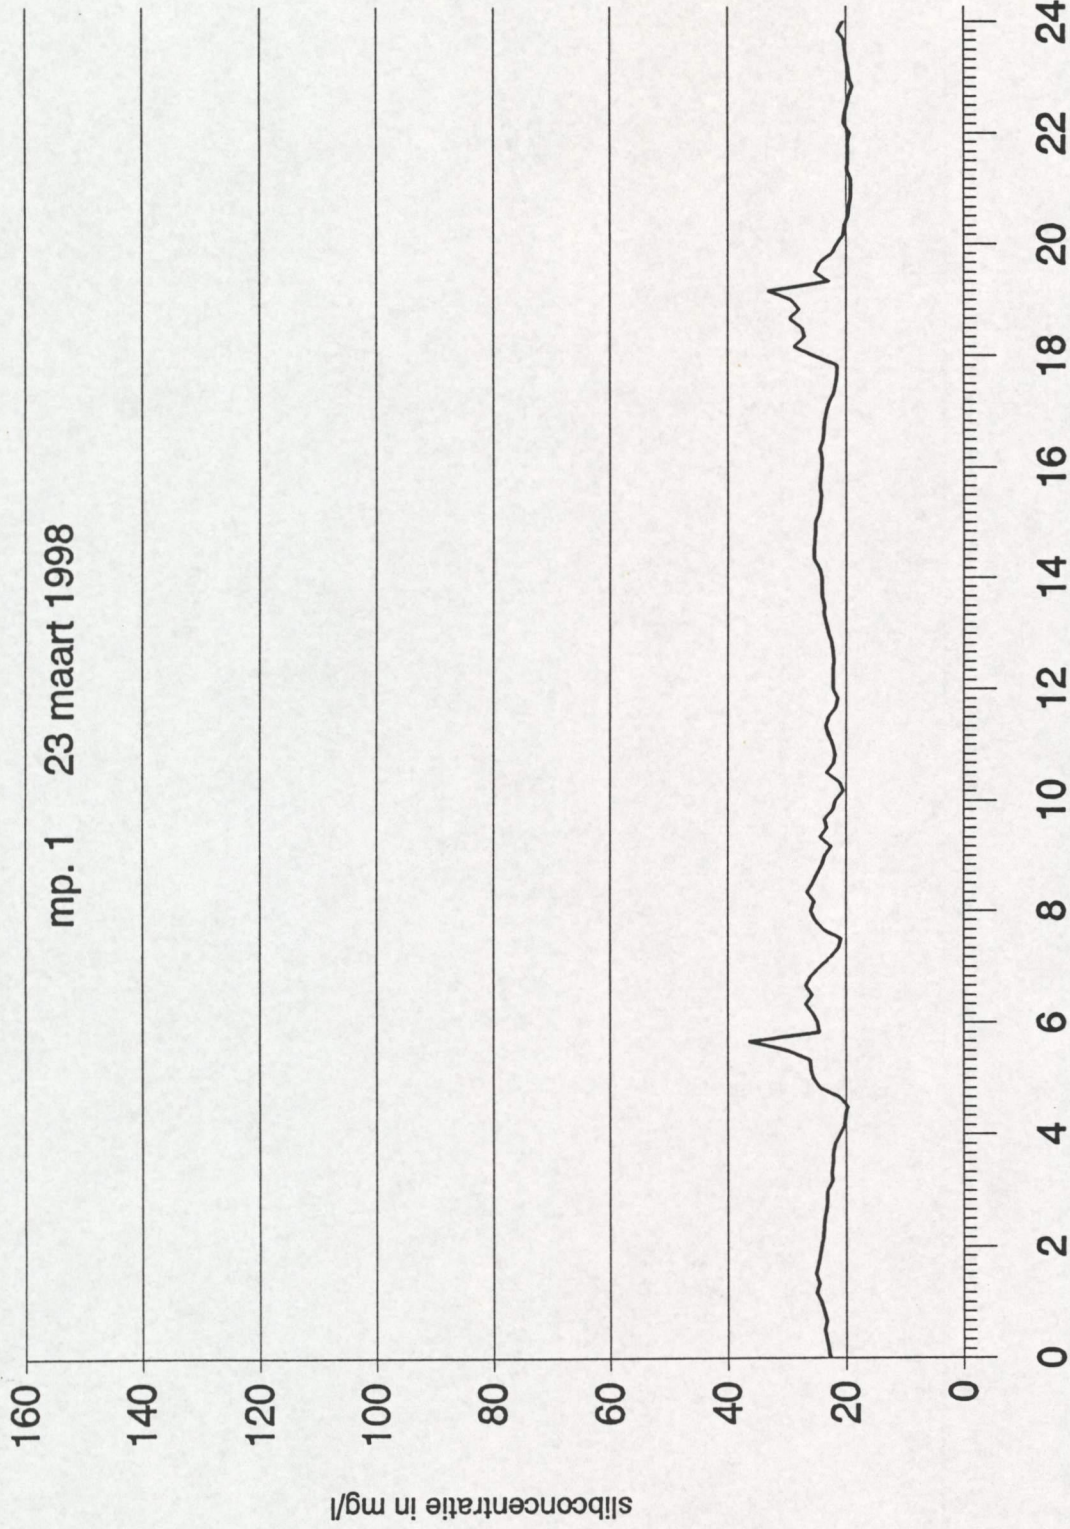

Slibmeting Koopmanshaven Vlissingen

mp. 1 23 maart 1998