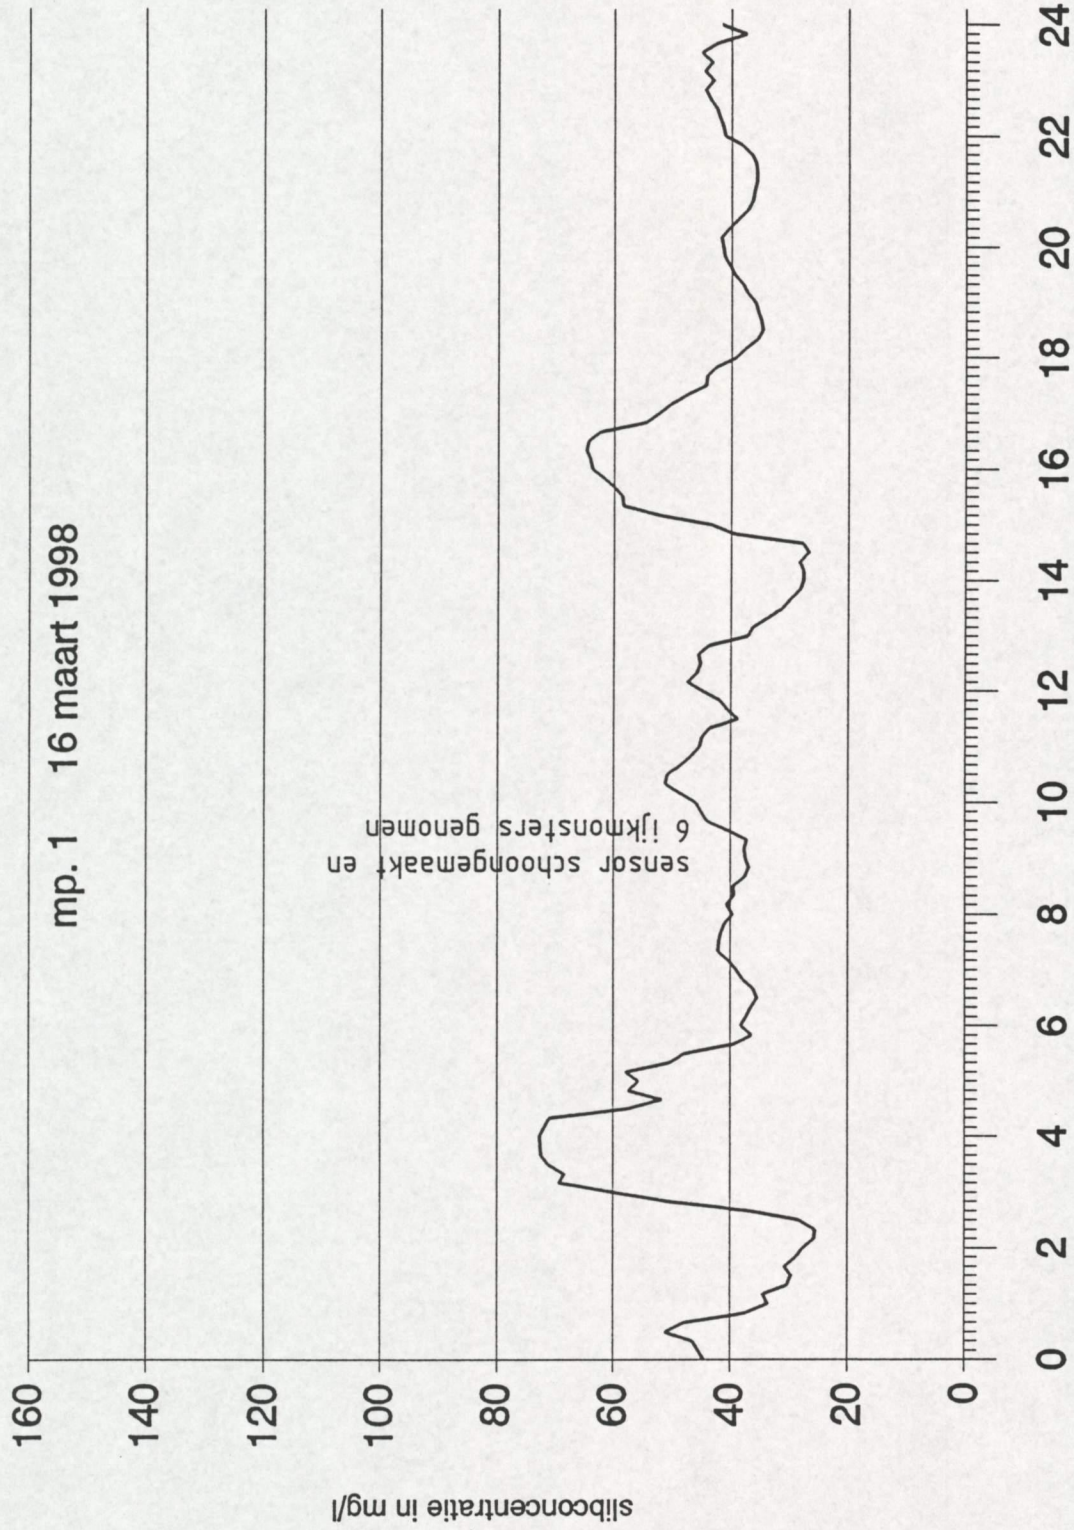

Slibmeting Koopmanshaven Vlissingen

mp. 1 16 maart 1998