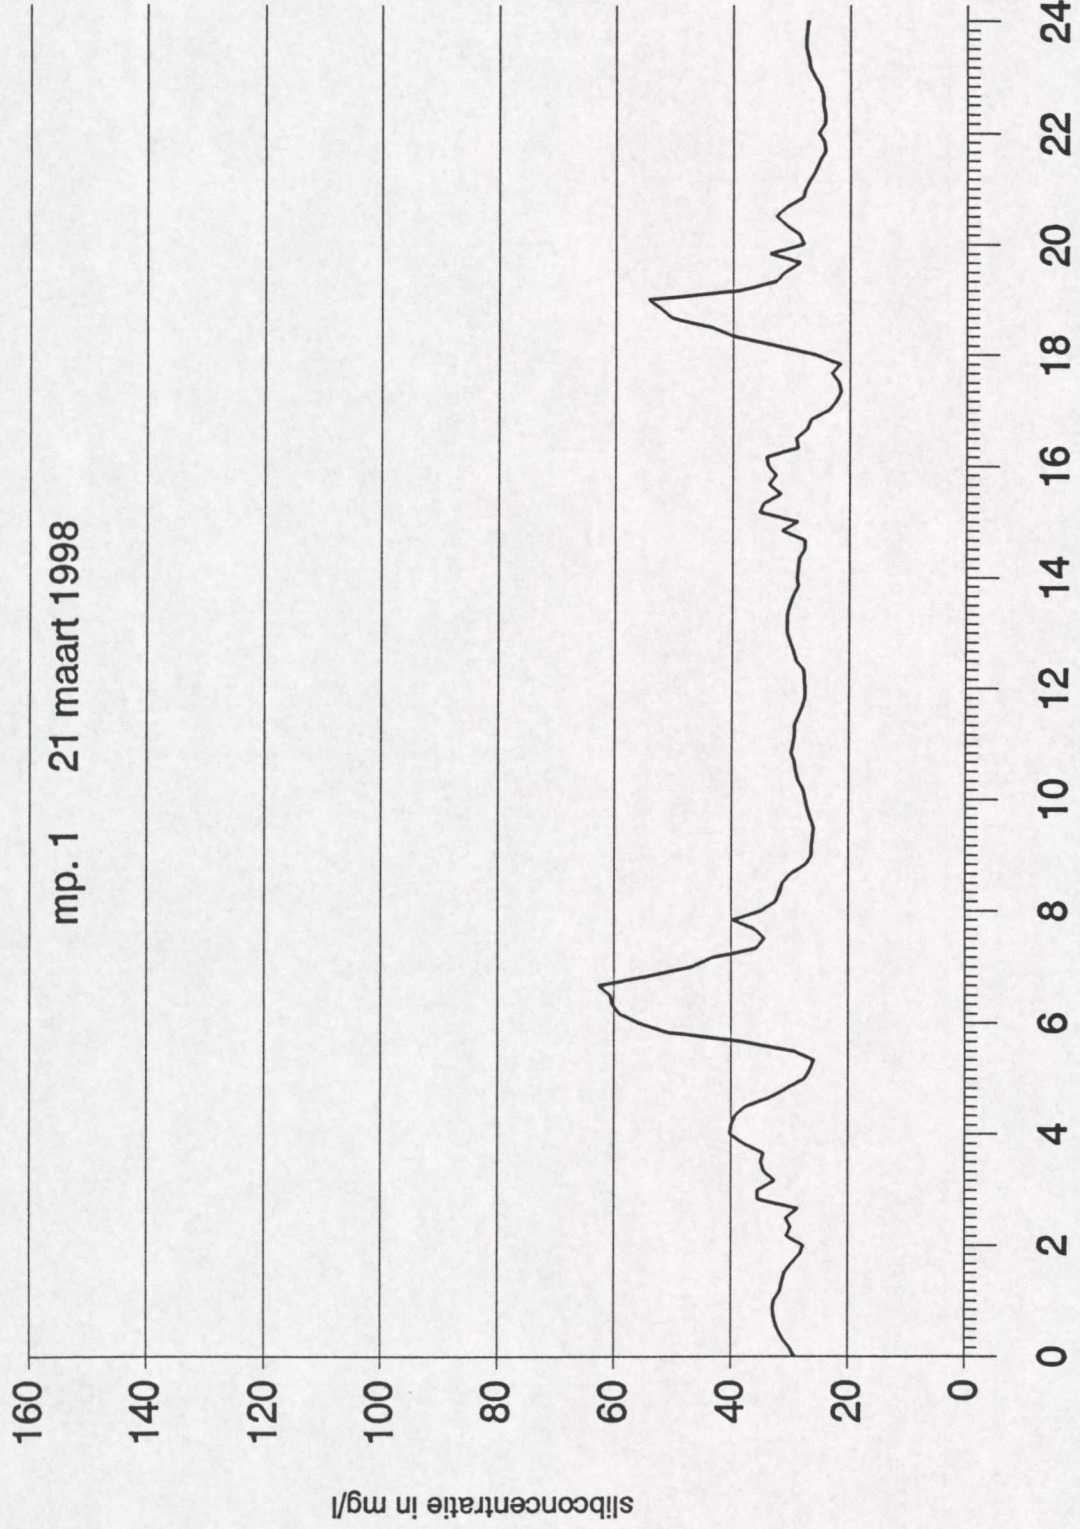

Slibmeting Koopmanshaven Vlissingen

mp. 1 21 maart 1998