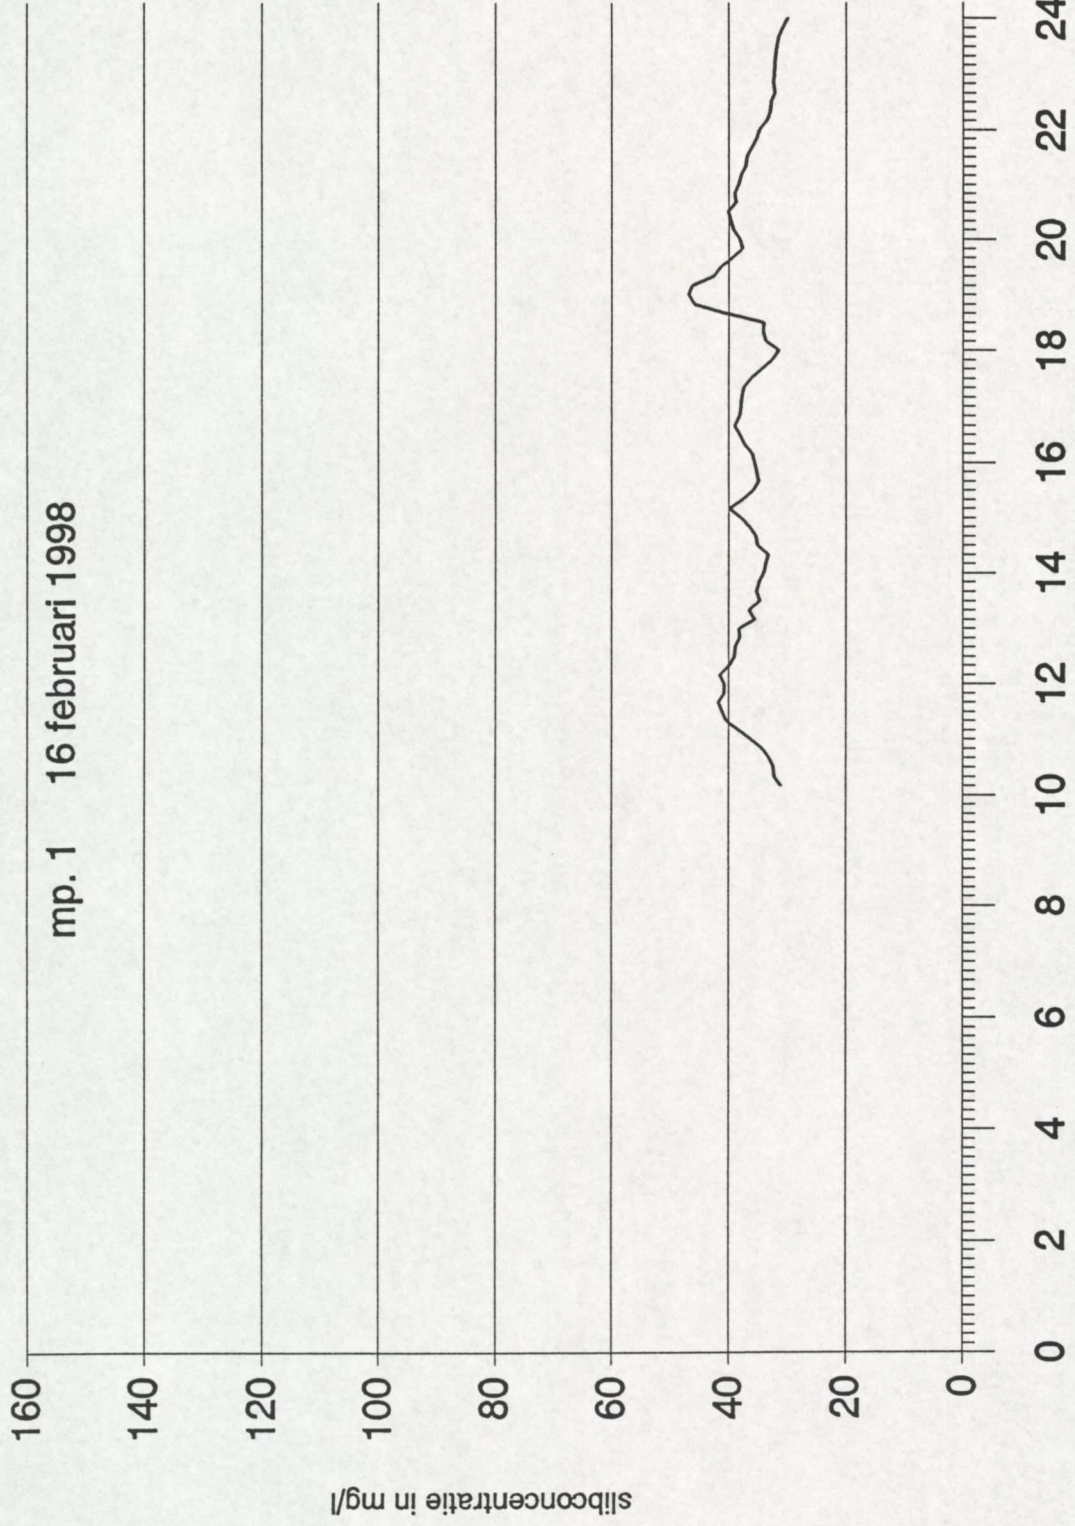

Slibmeting Koopmanshaven Vlissingen

mp. 1 16 februari 1998