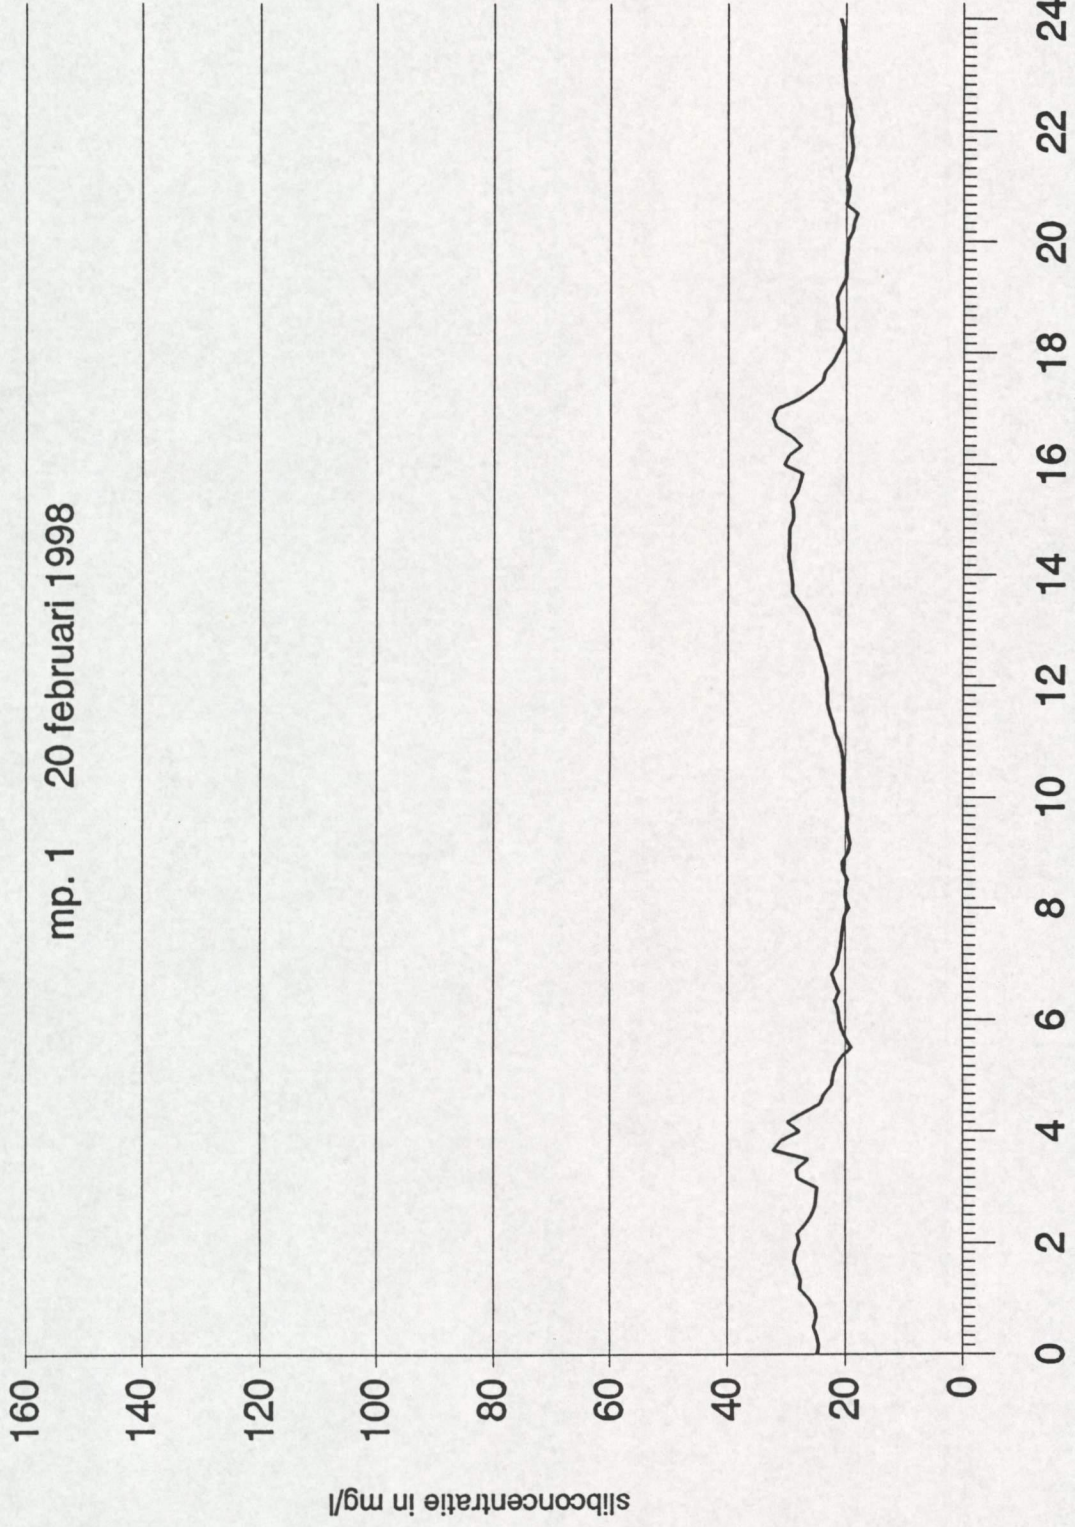

Slibmeting Koopmanshaven Vlissingen

mp. 1 20 februari 1998