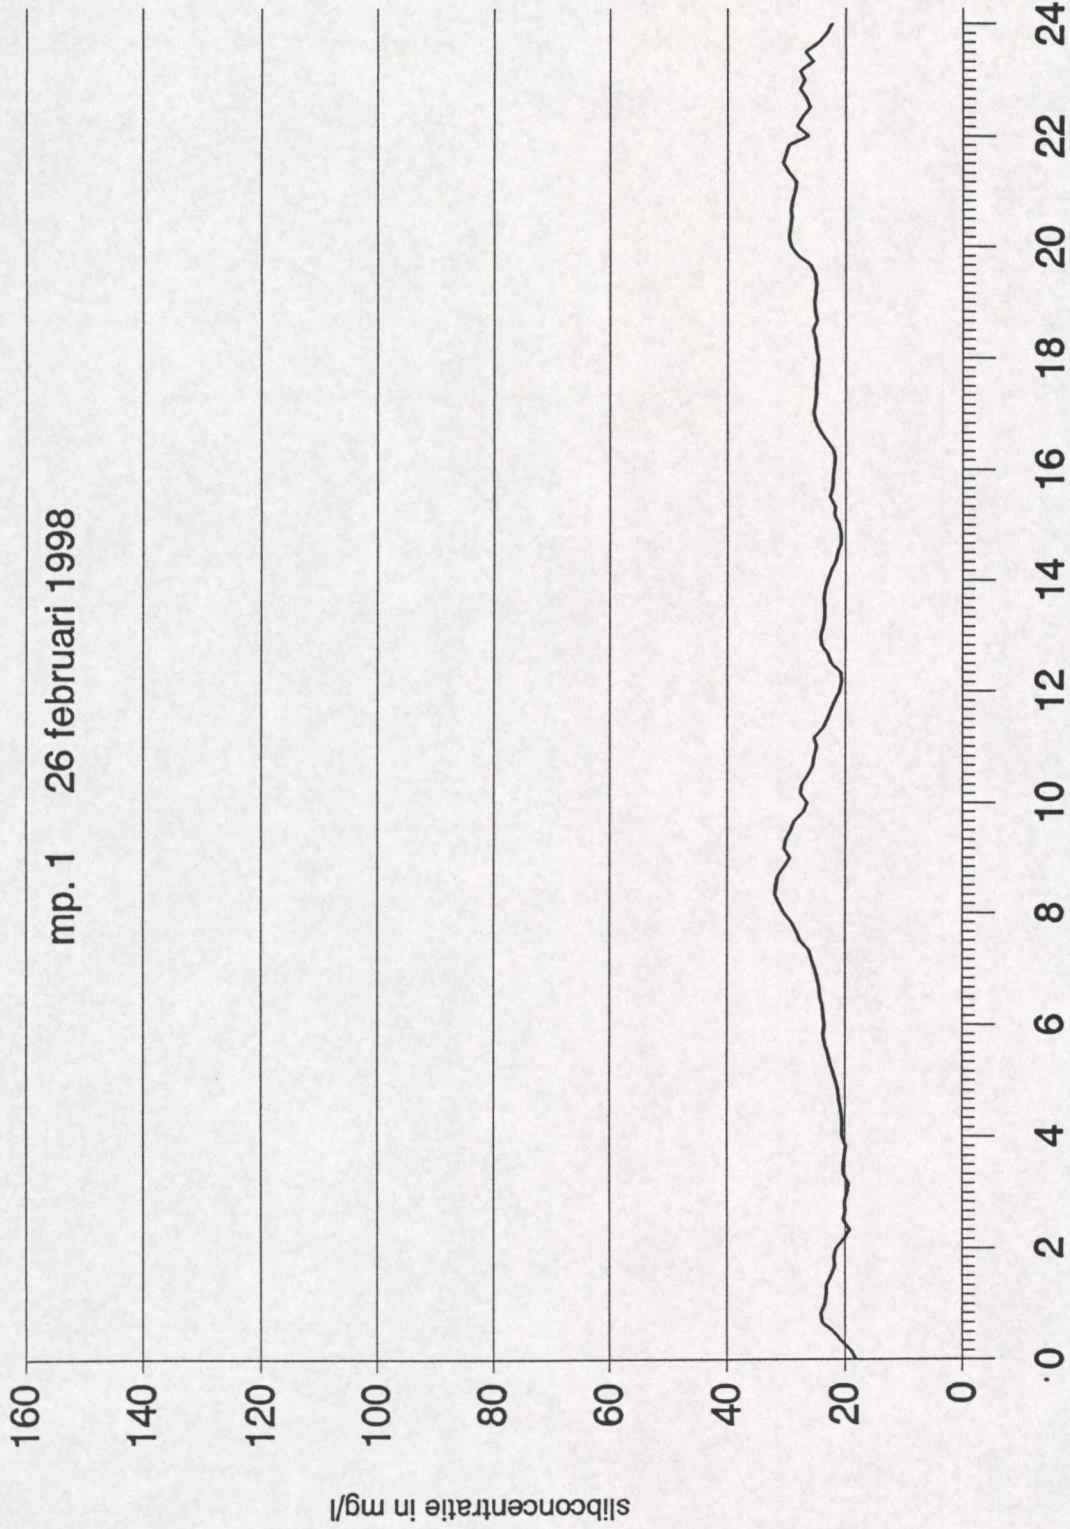

Slibmeting Koopmanshaven Vlissingen

mp. 1 26 februari 1998