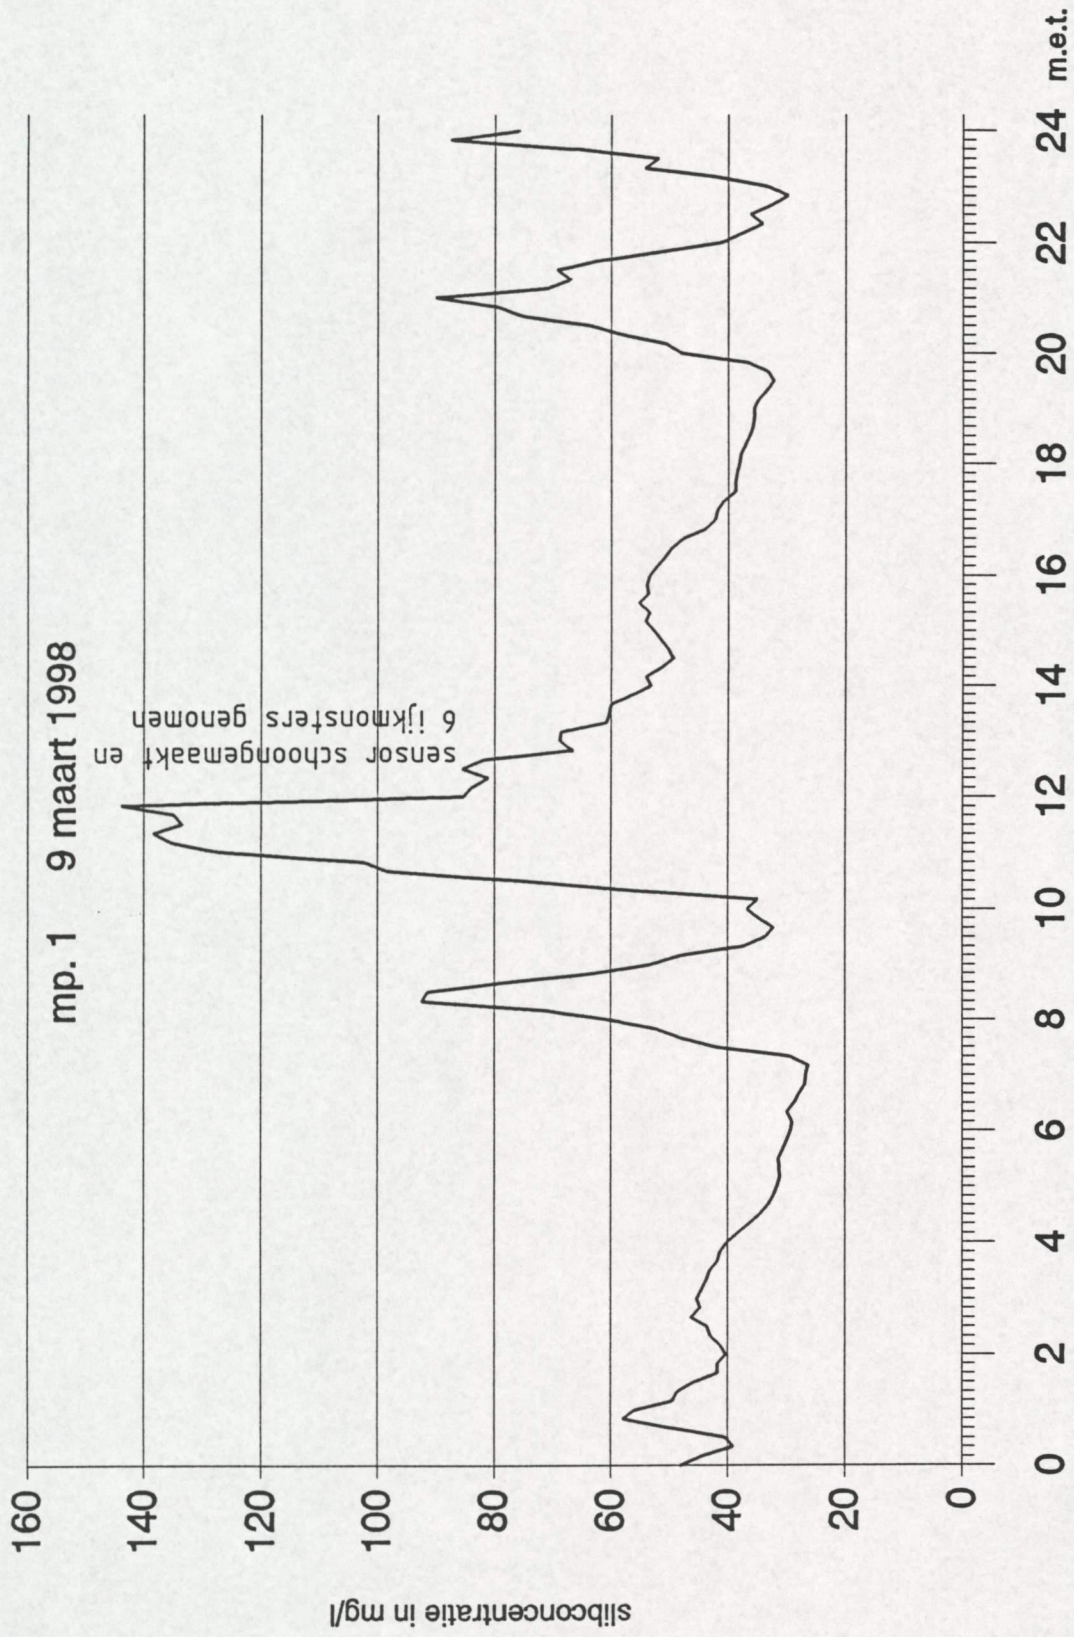

Slibmeting Koopmanshaven Vlissingen