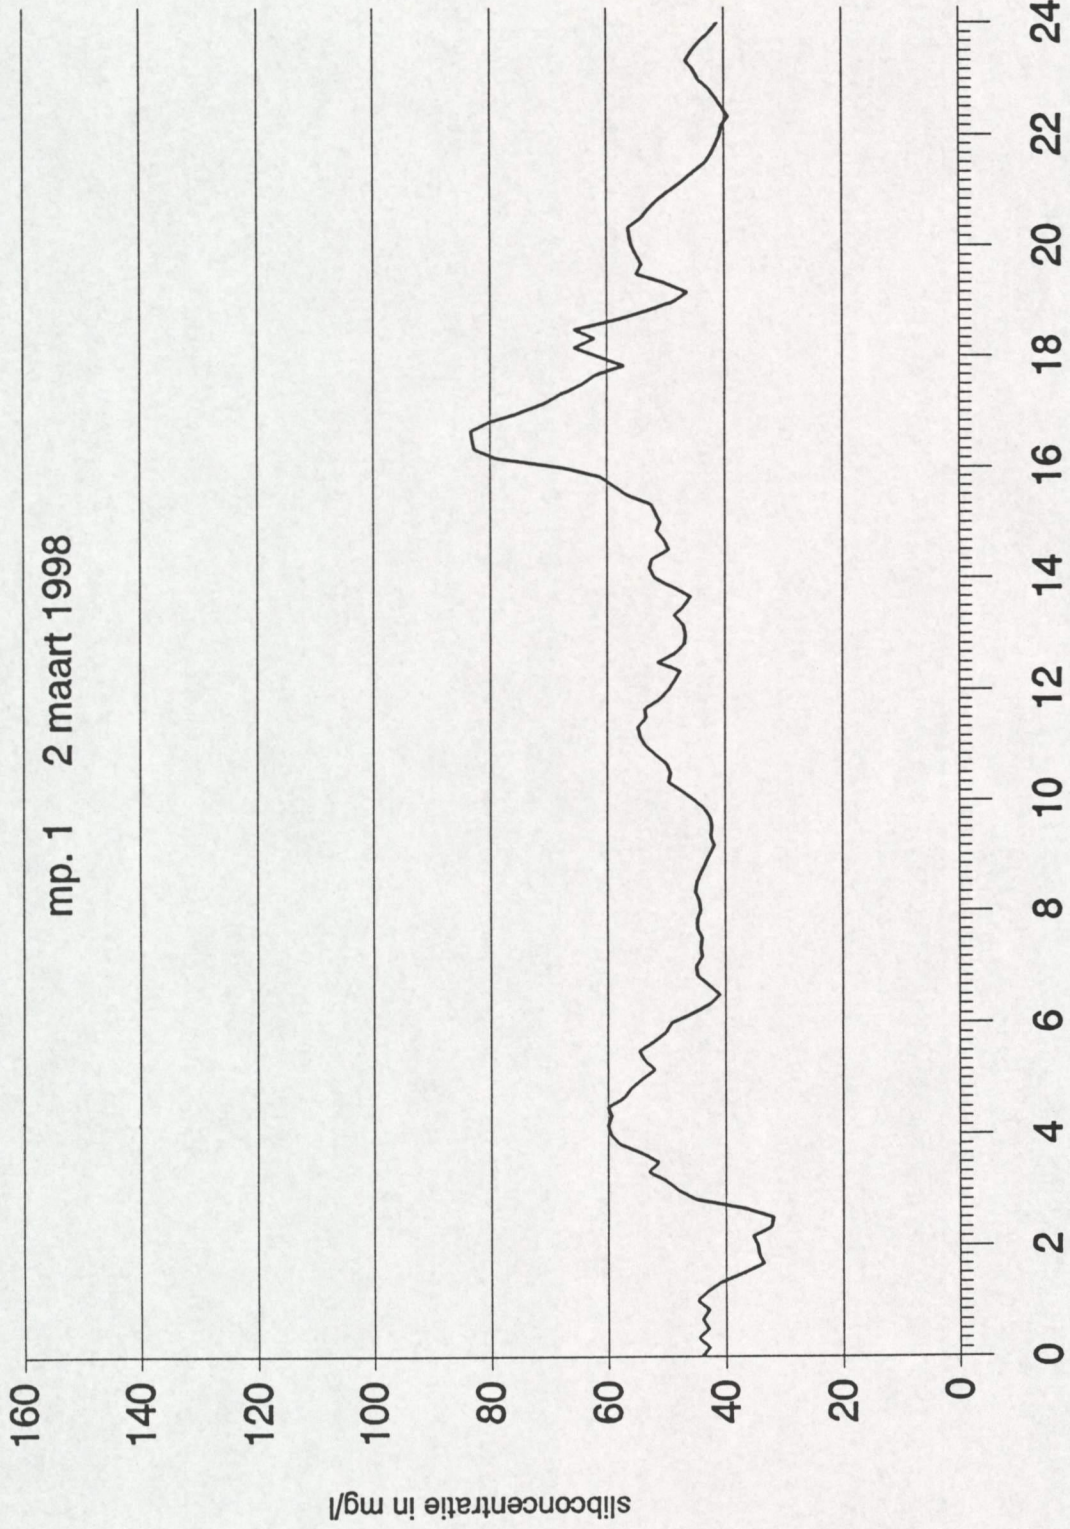

Slibmeting Koopmanshaven Vlissingen

mp. 1 2 maart 1998