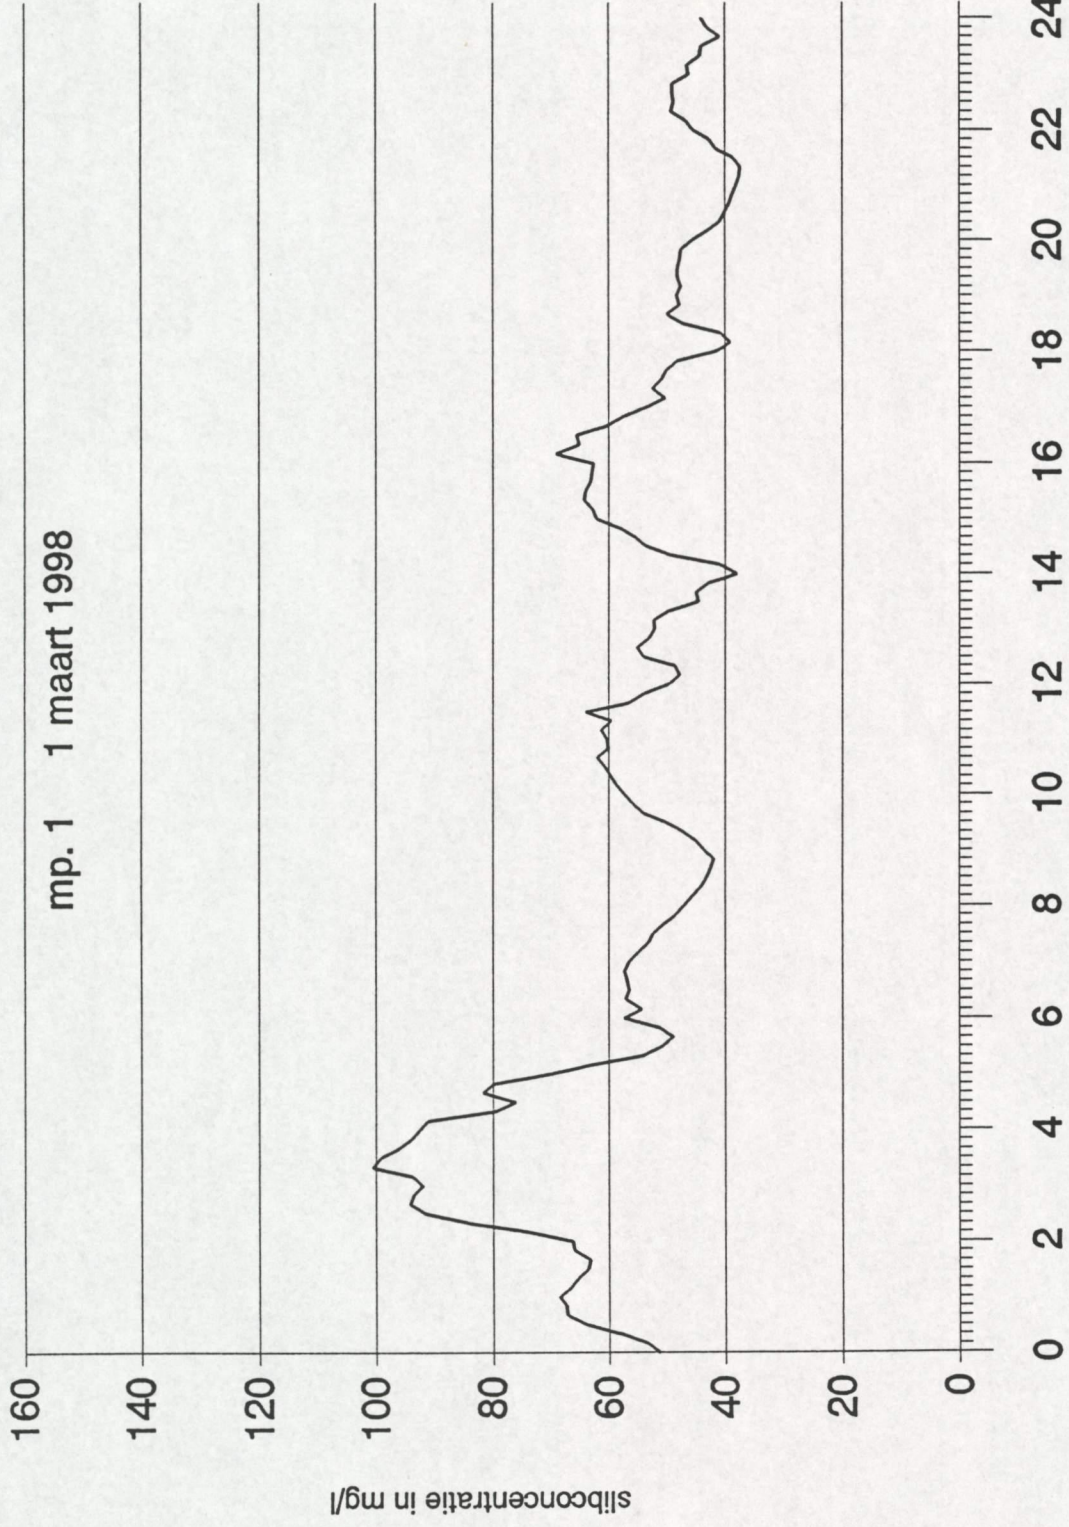

Slibmeting Koopmanshaven Vlissingen

mp. 1 1 maart 1998