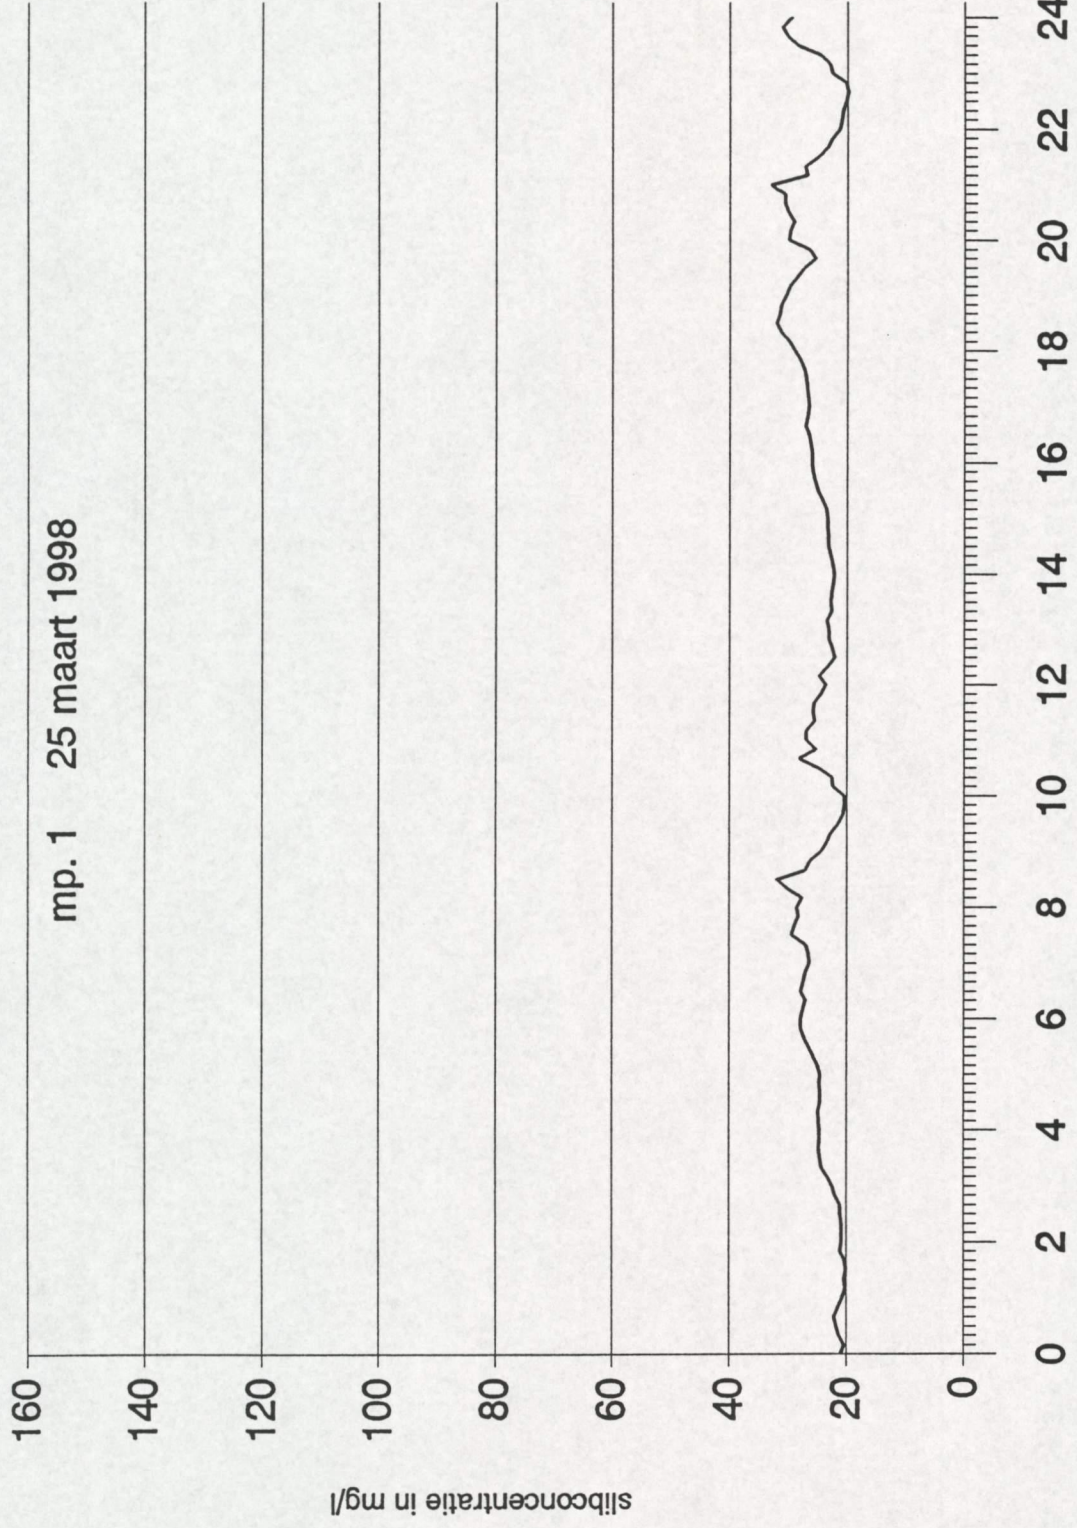

Slibmeting Koopmanshaven Vlissingen

mp. 1 25 maart 1998