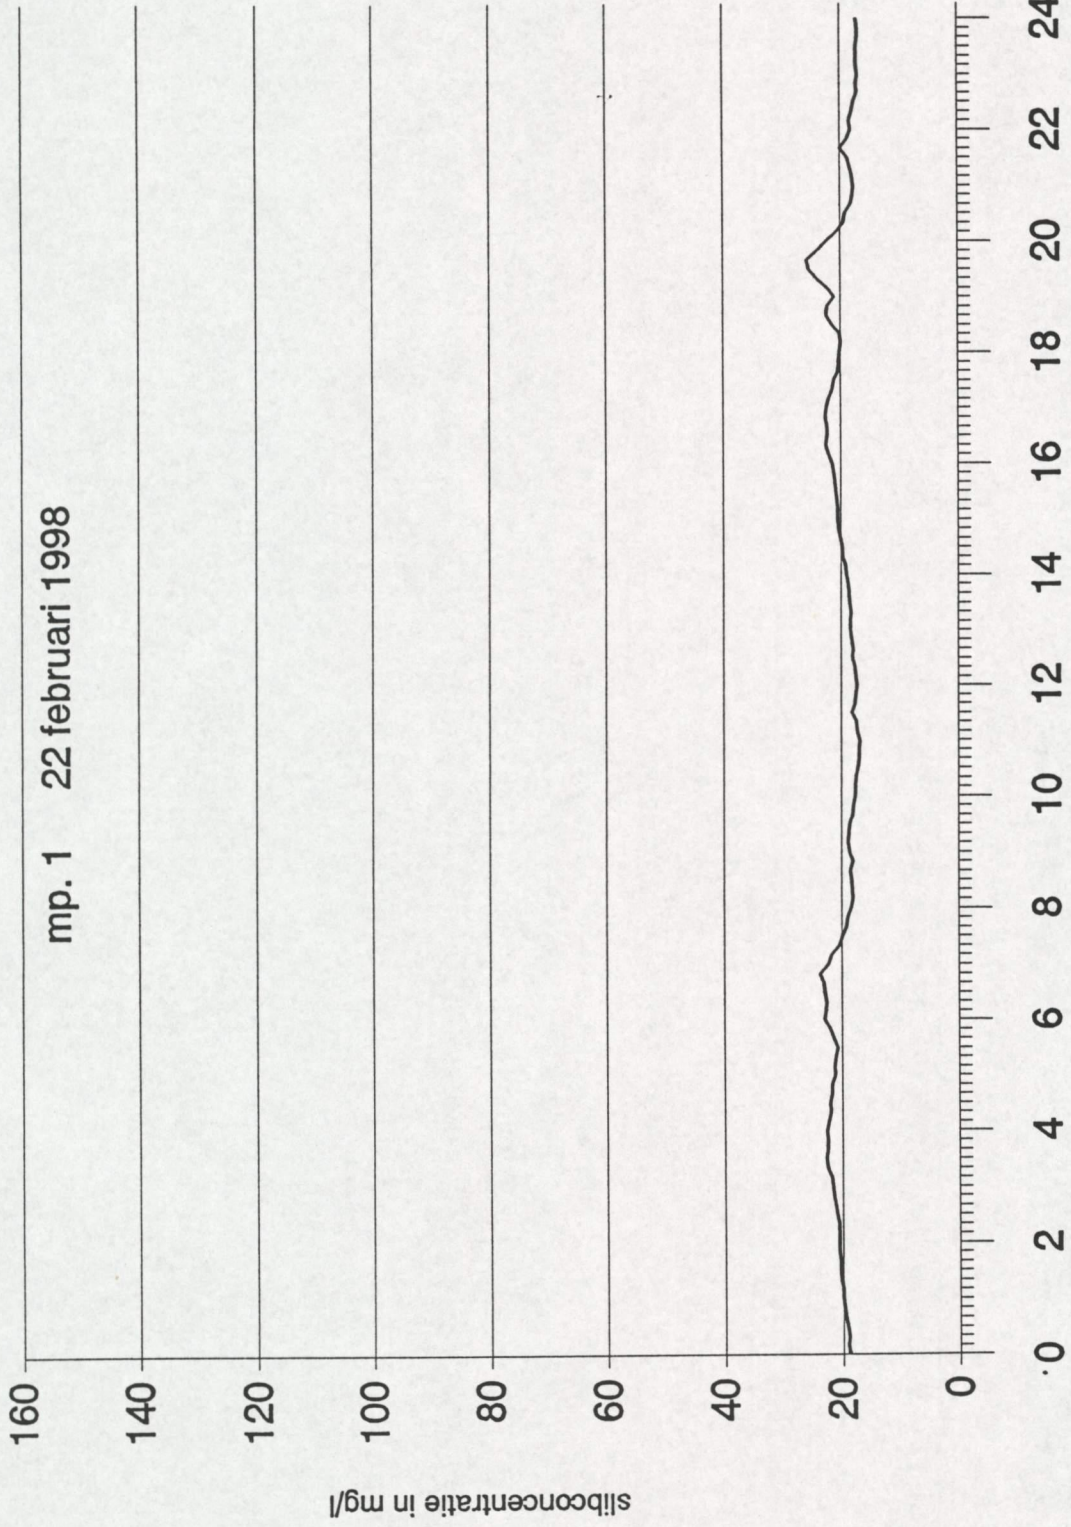

Slibmeting Koopmanshaven Vlissingen

mp. 1 22 februari 1998