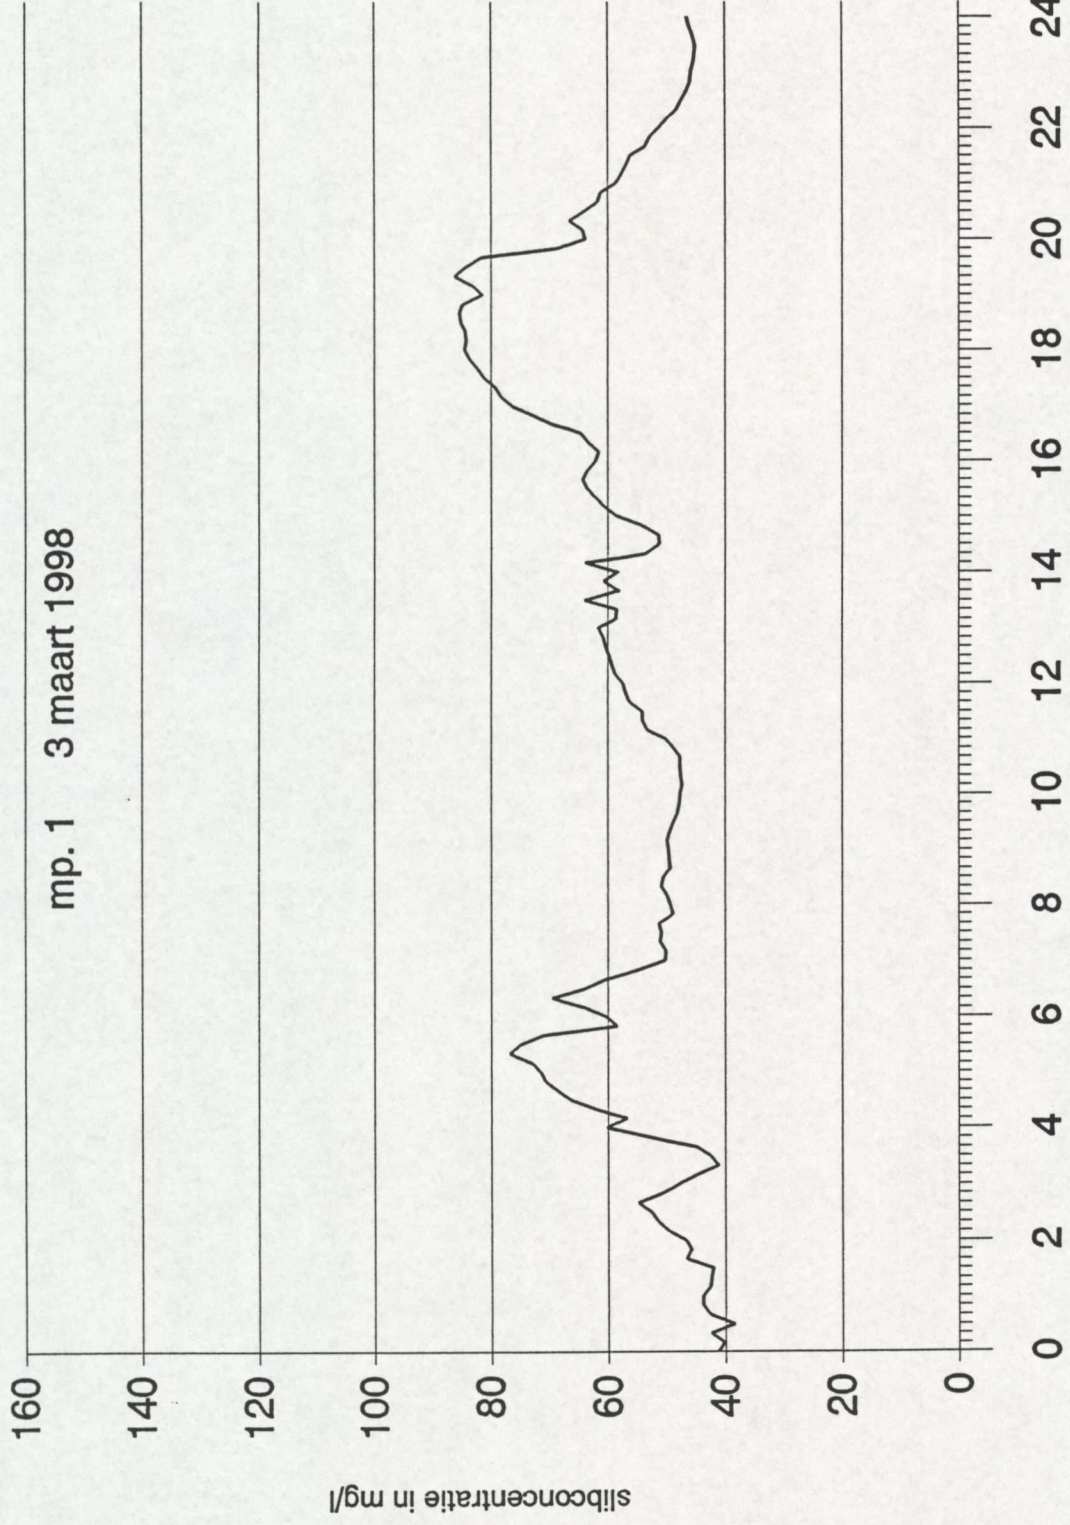

Slibmeting Koopmanshaven Vlissingen

mp. 1 3 maart 1998