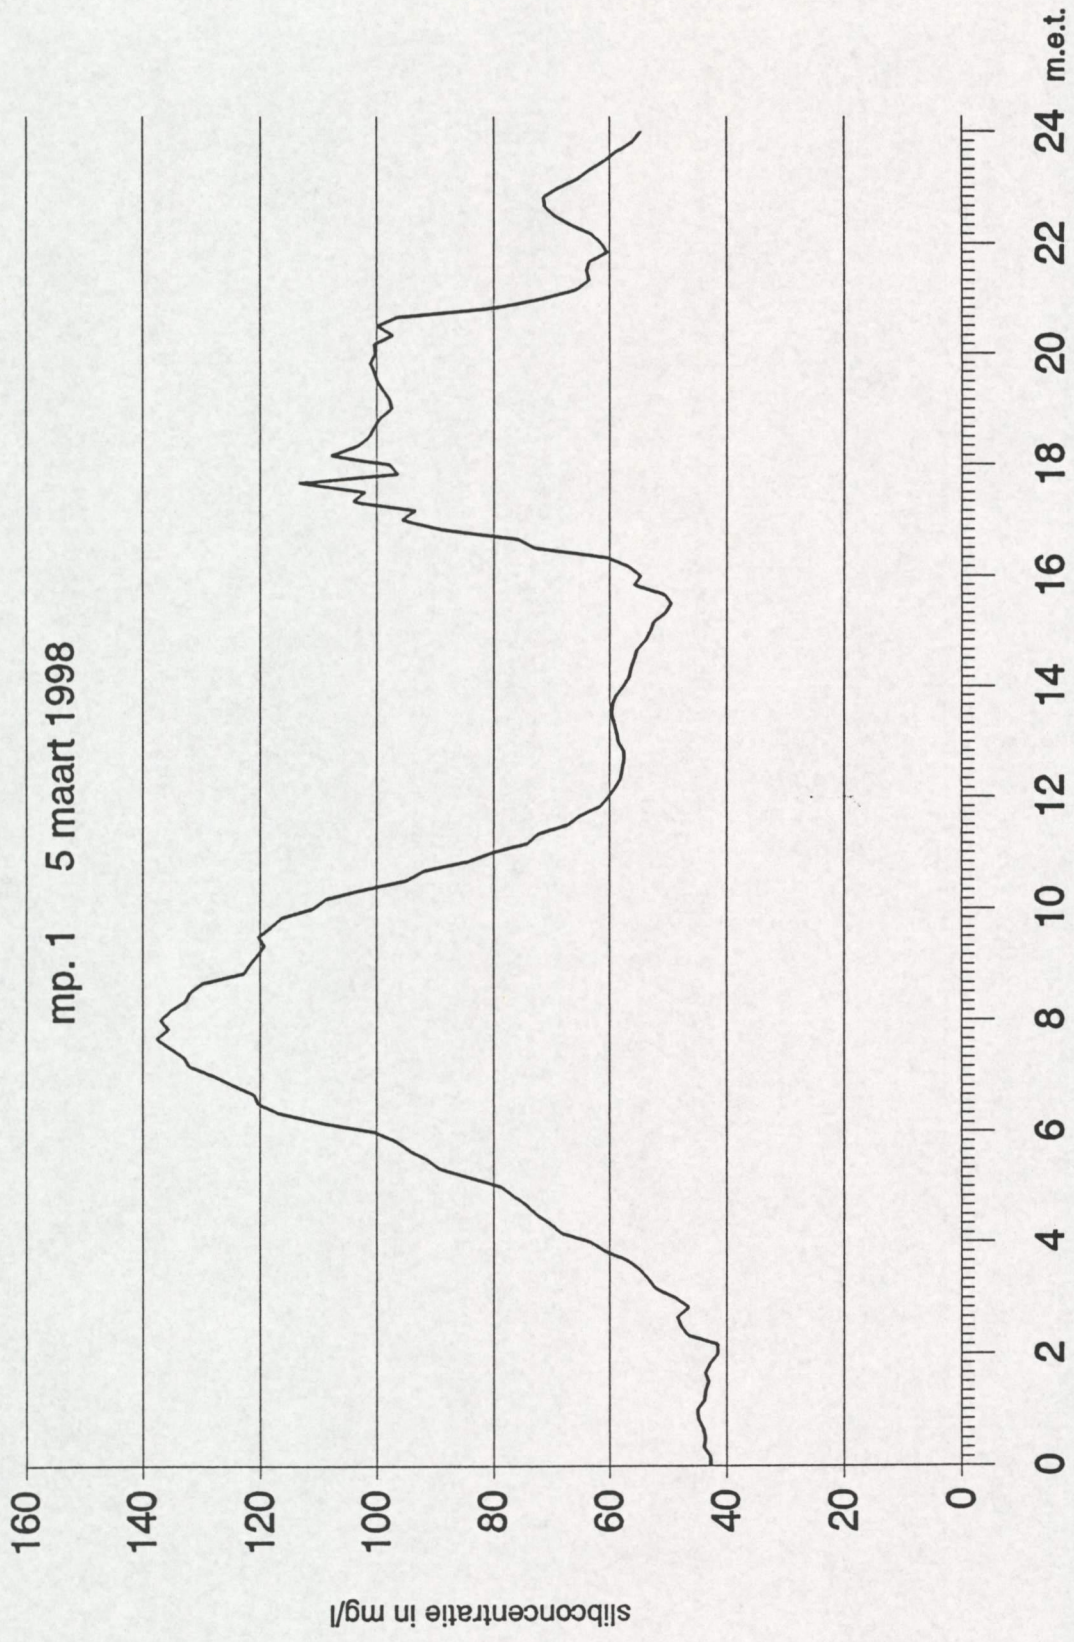

Slibmeting Koopmanshaven Vlissingen