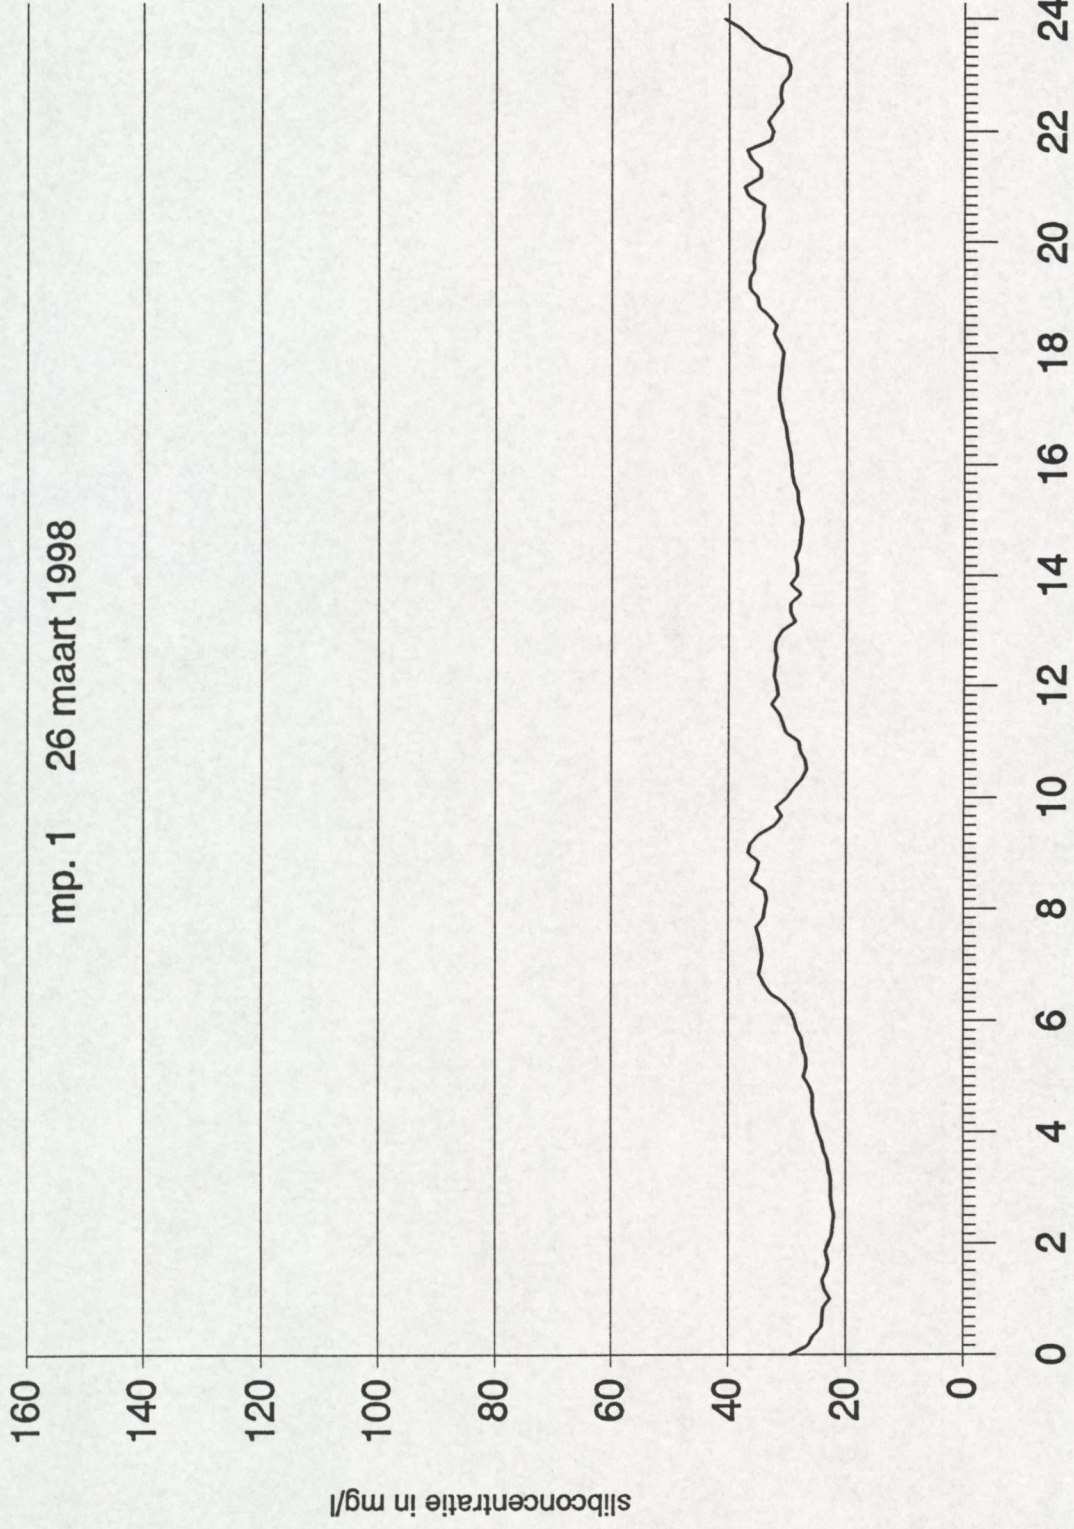

Slibmeting Koopmanshaven Vlissingen

mp. 1 26 maart 1998