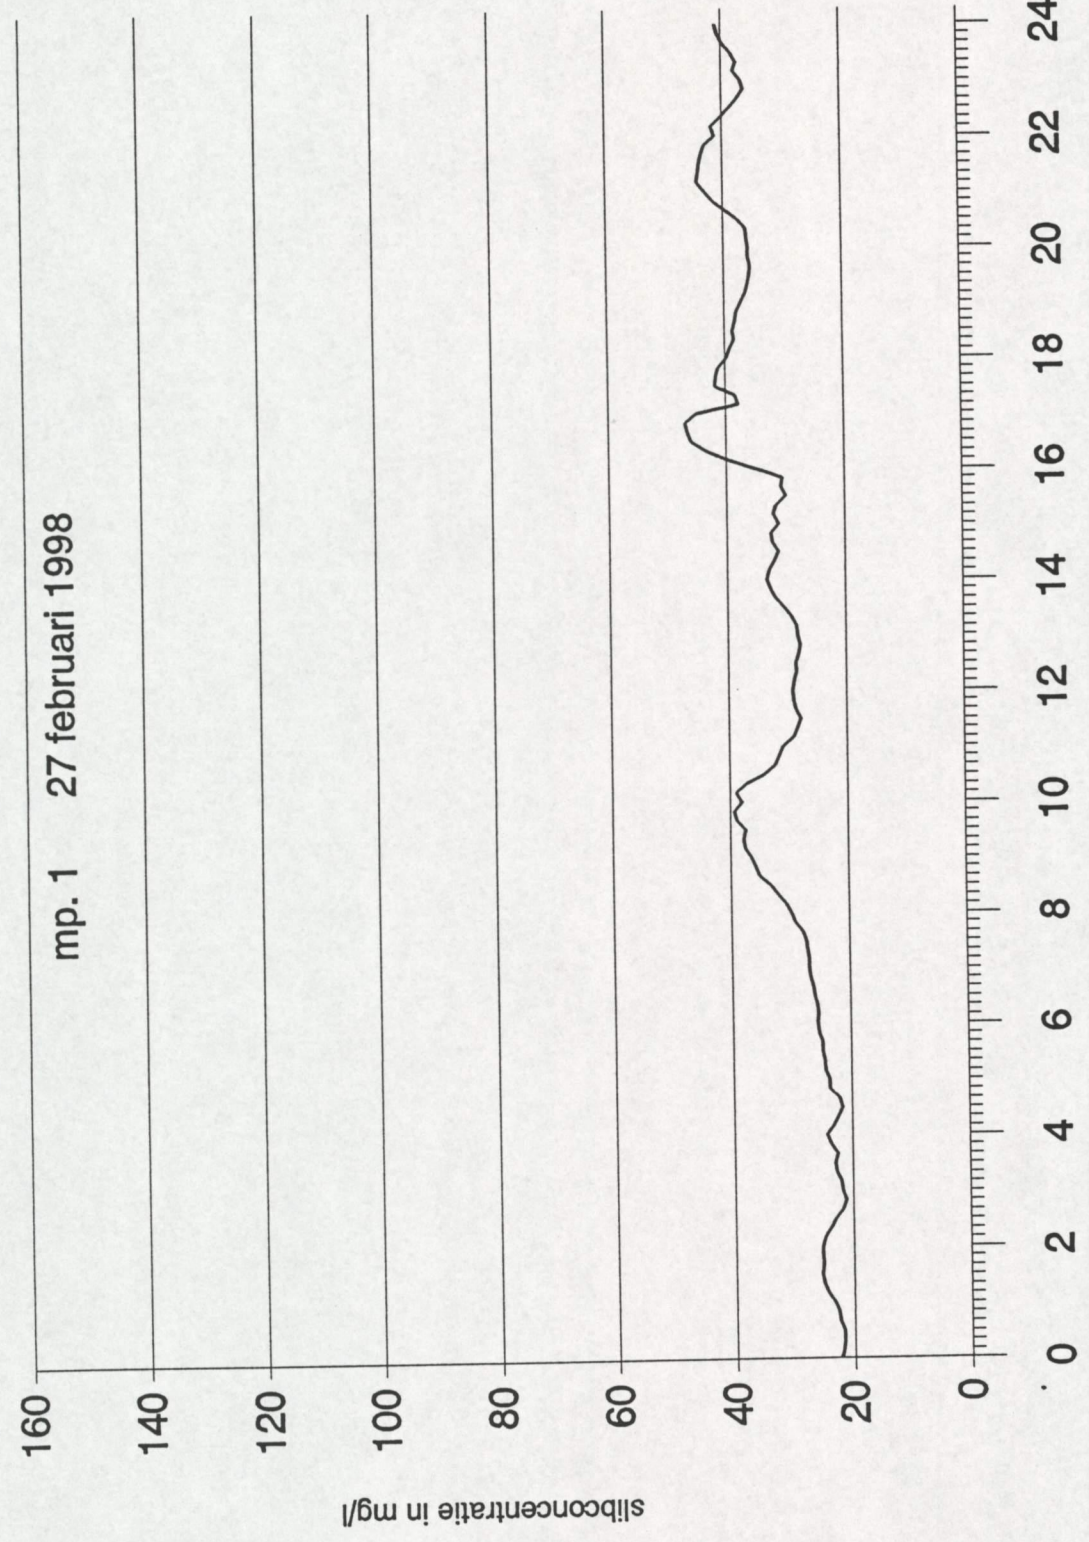

Slibmeting Koopmanshaven Vlissingen

mp. 1 27 februari 1998