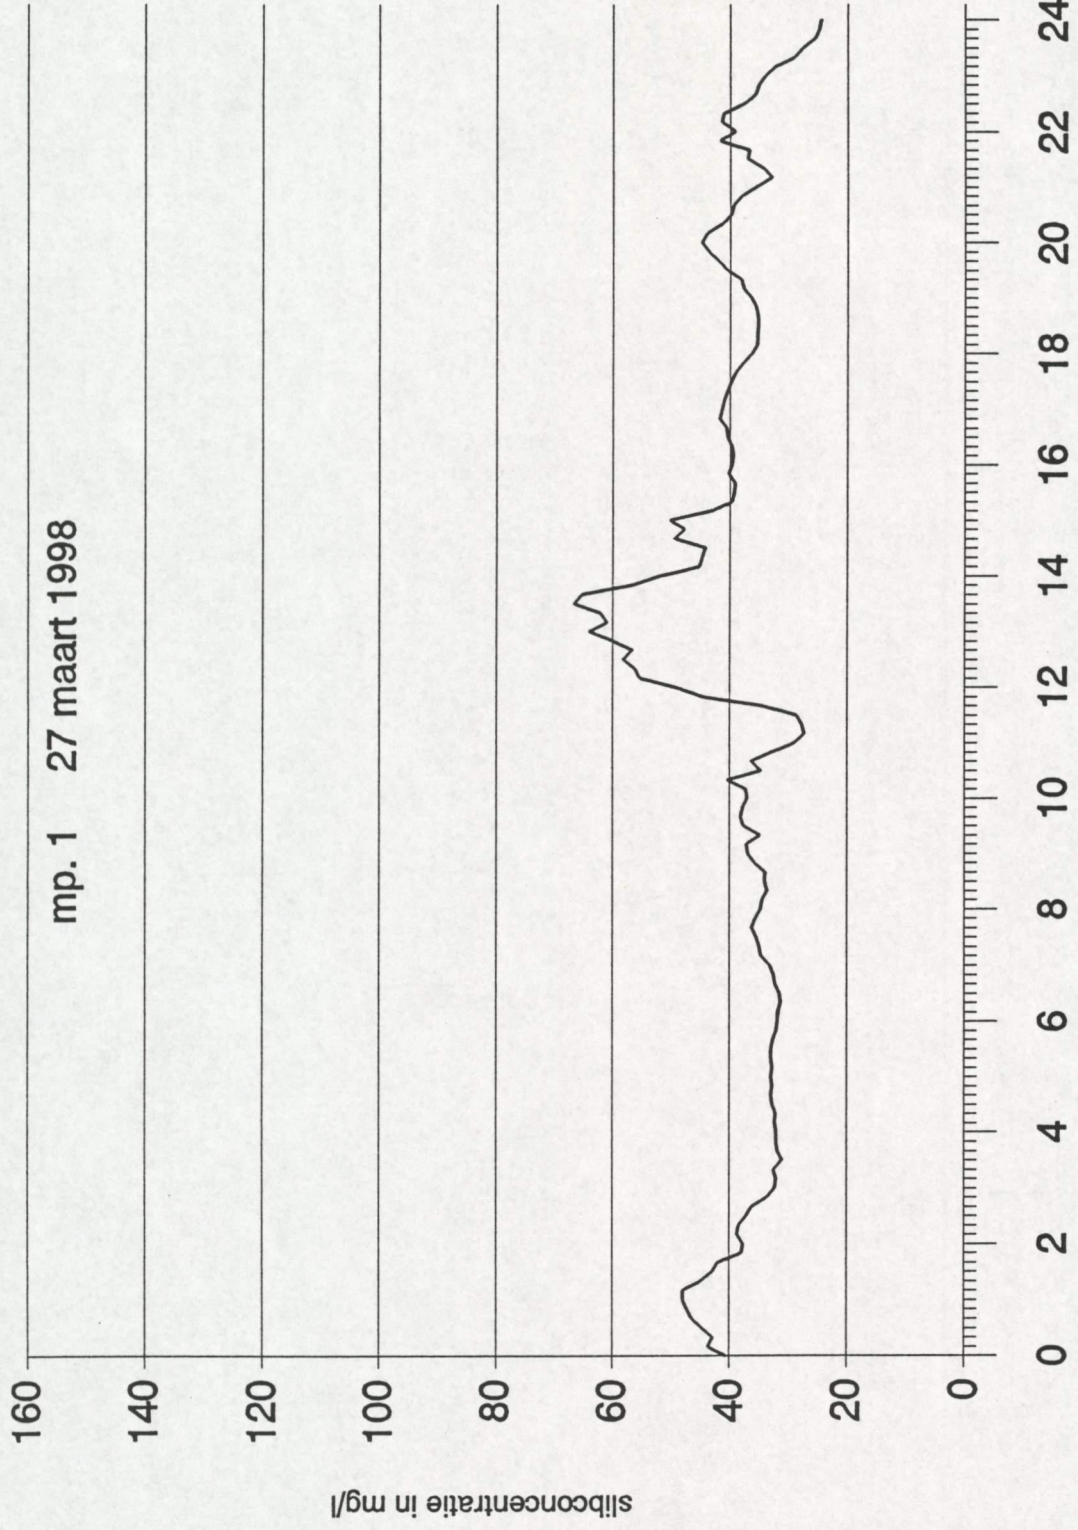

Slibmeting Koopmanshaven Vlissingen

mp. 1 27 maart 1998