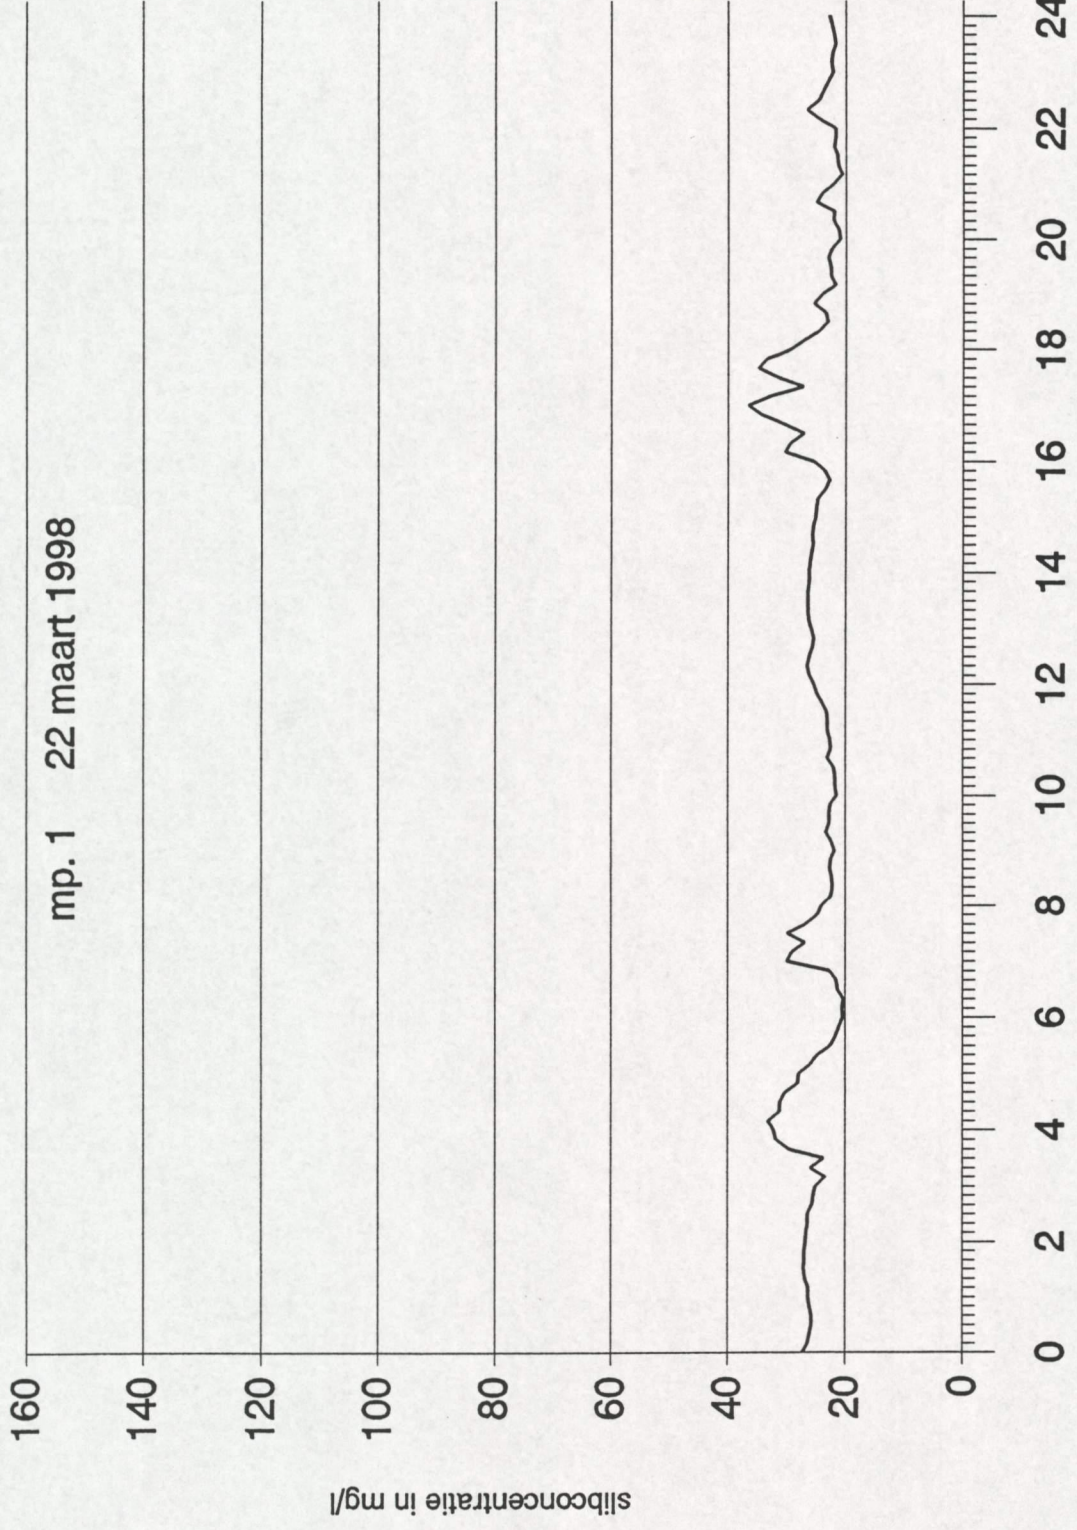

Slibmeting Koopmanshaven Vlissingen

mp. 1 22 maart 1998