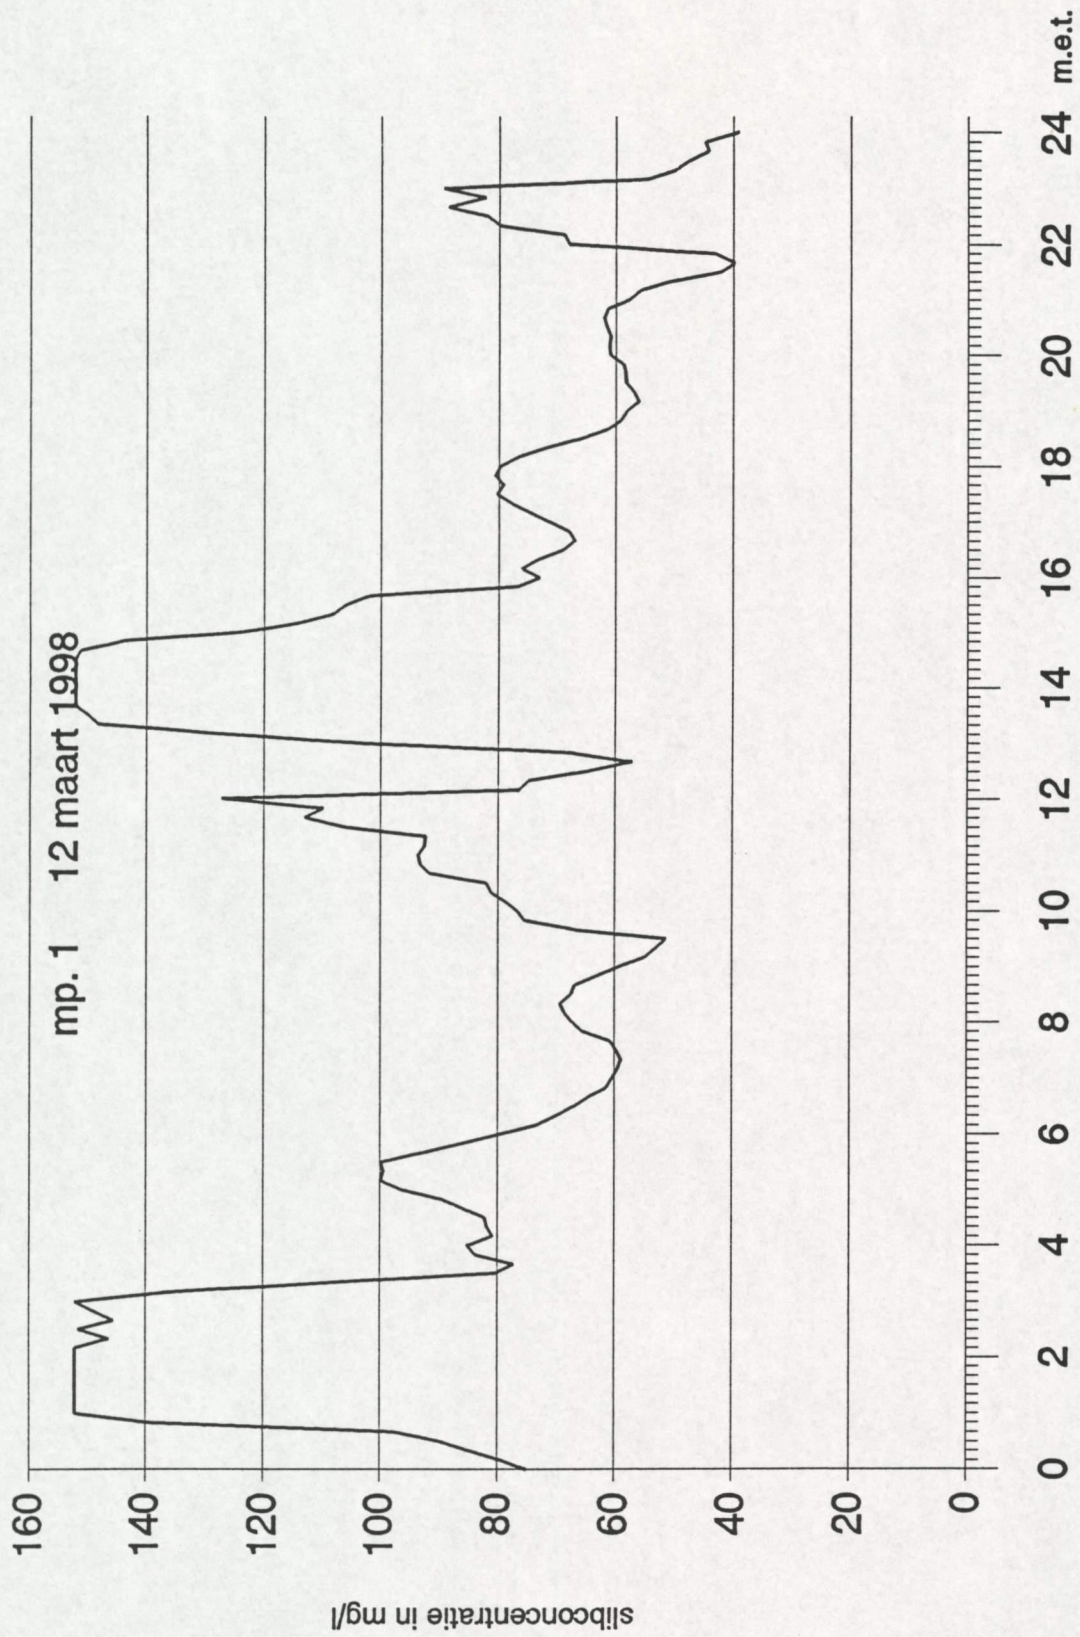

Slibmeting Koopmanshaven Vlissingen