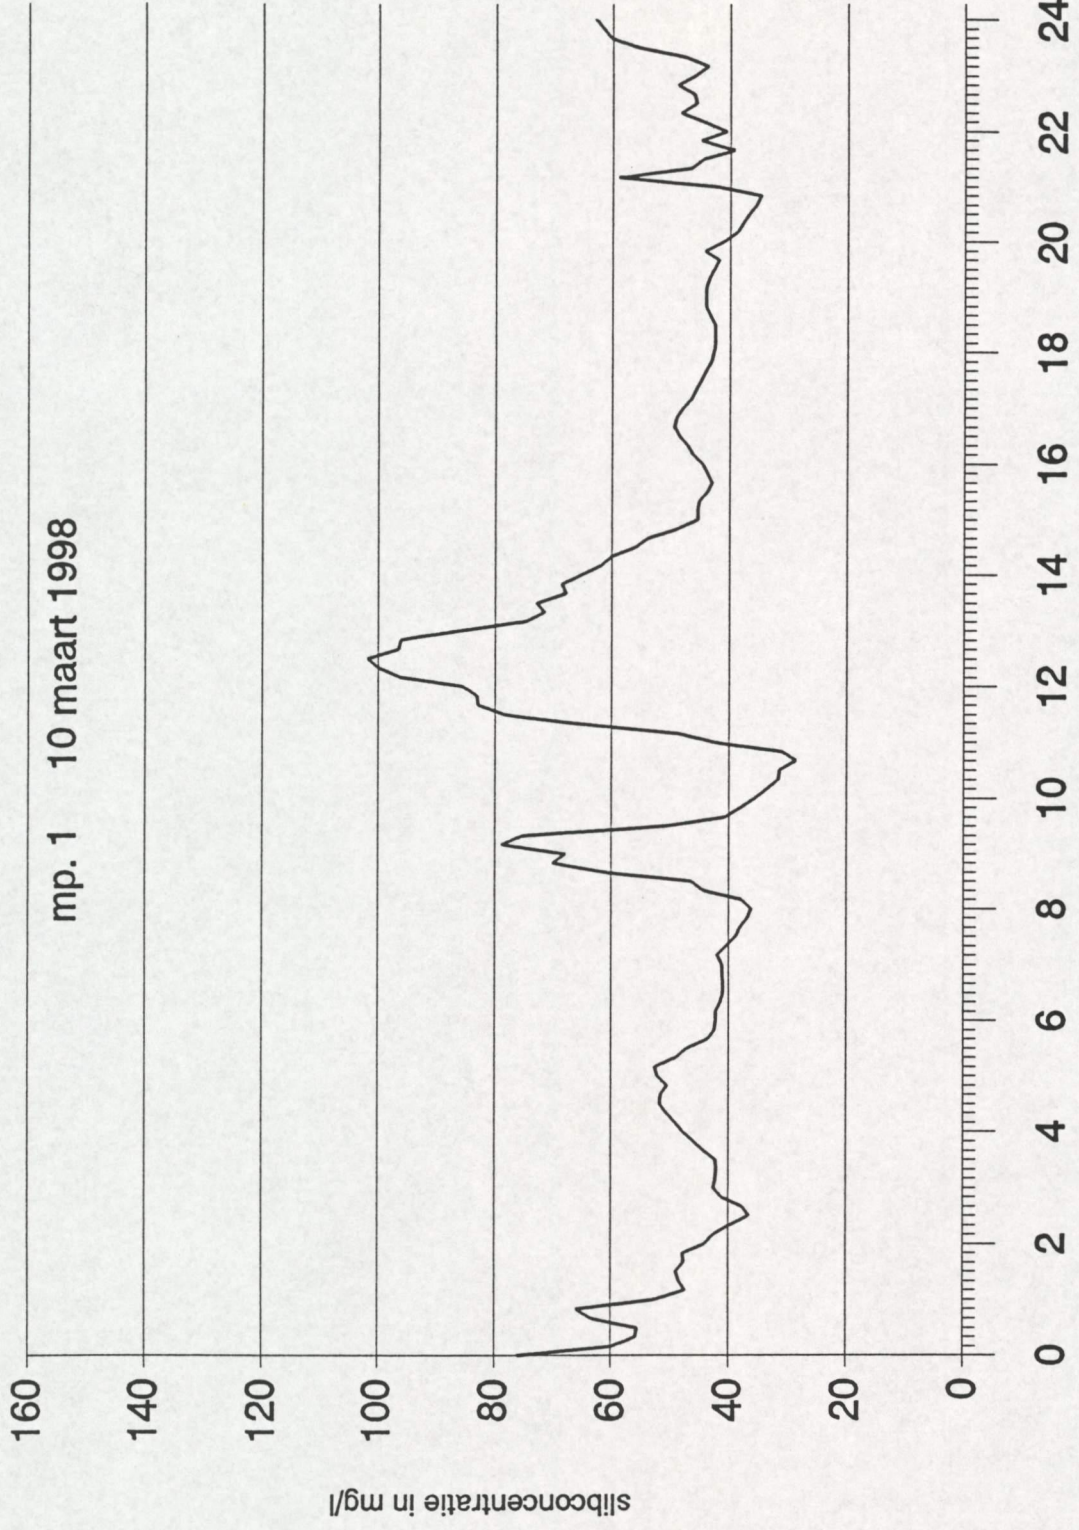

Slibmeting Koopmanshaven Vlissingen

mp. 1 10 maart 1998