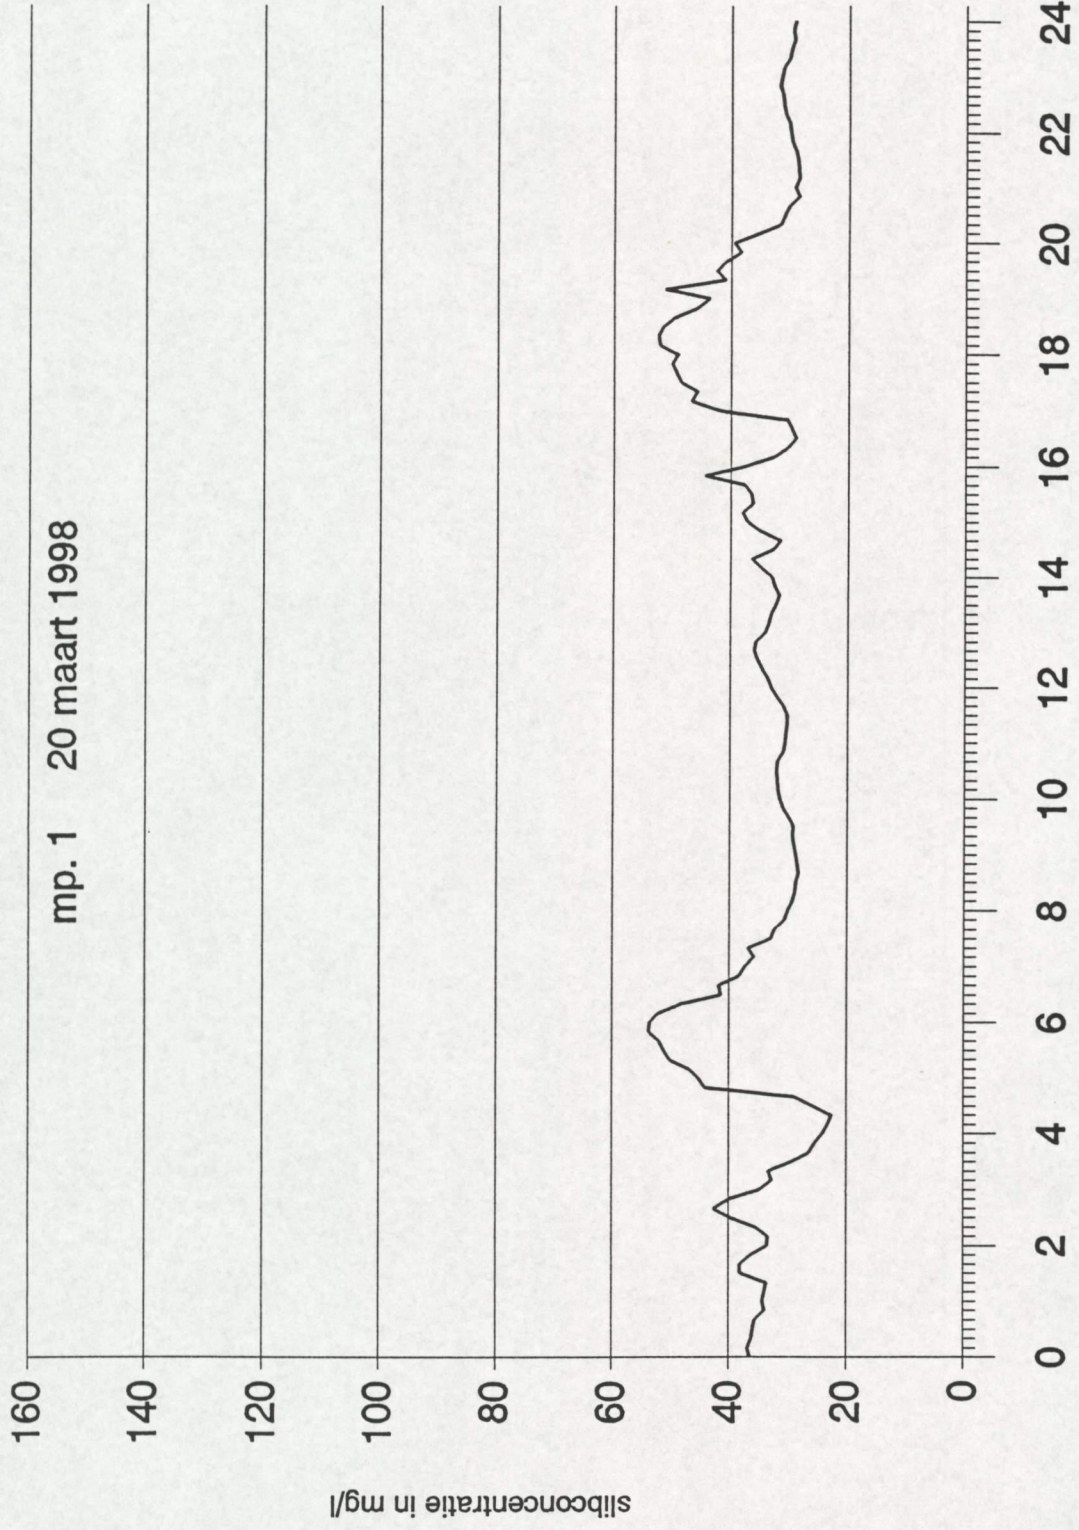

Slibmeting Koopmanshaven Vlissingen

mp. 1 20 maart 1998