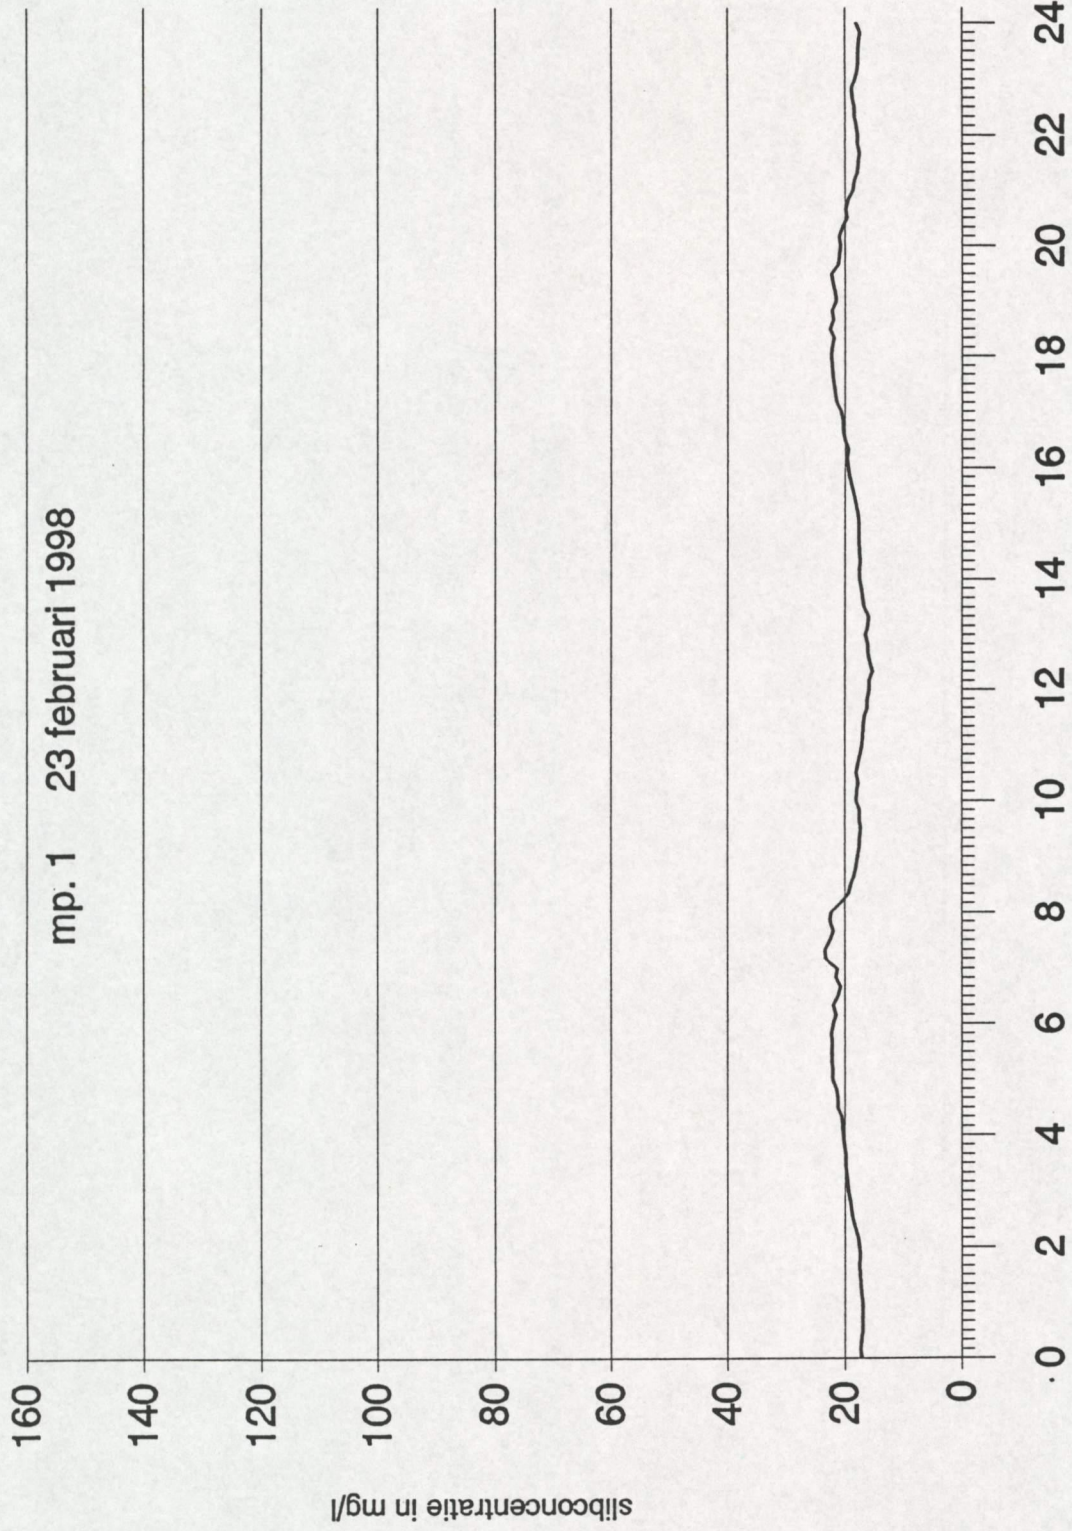

Slibmeting Koopmanshaven Vlissingen

mp. 1 23 februari 1998