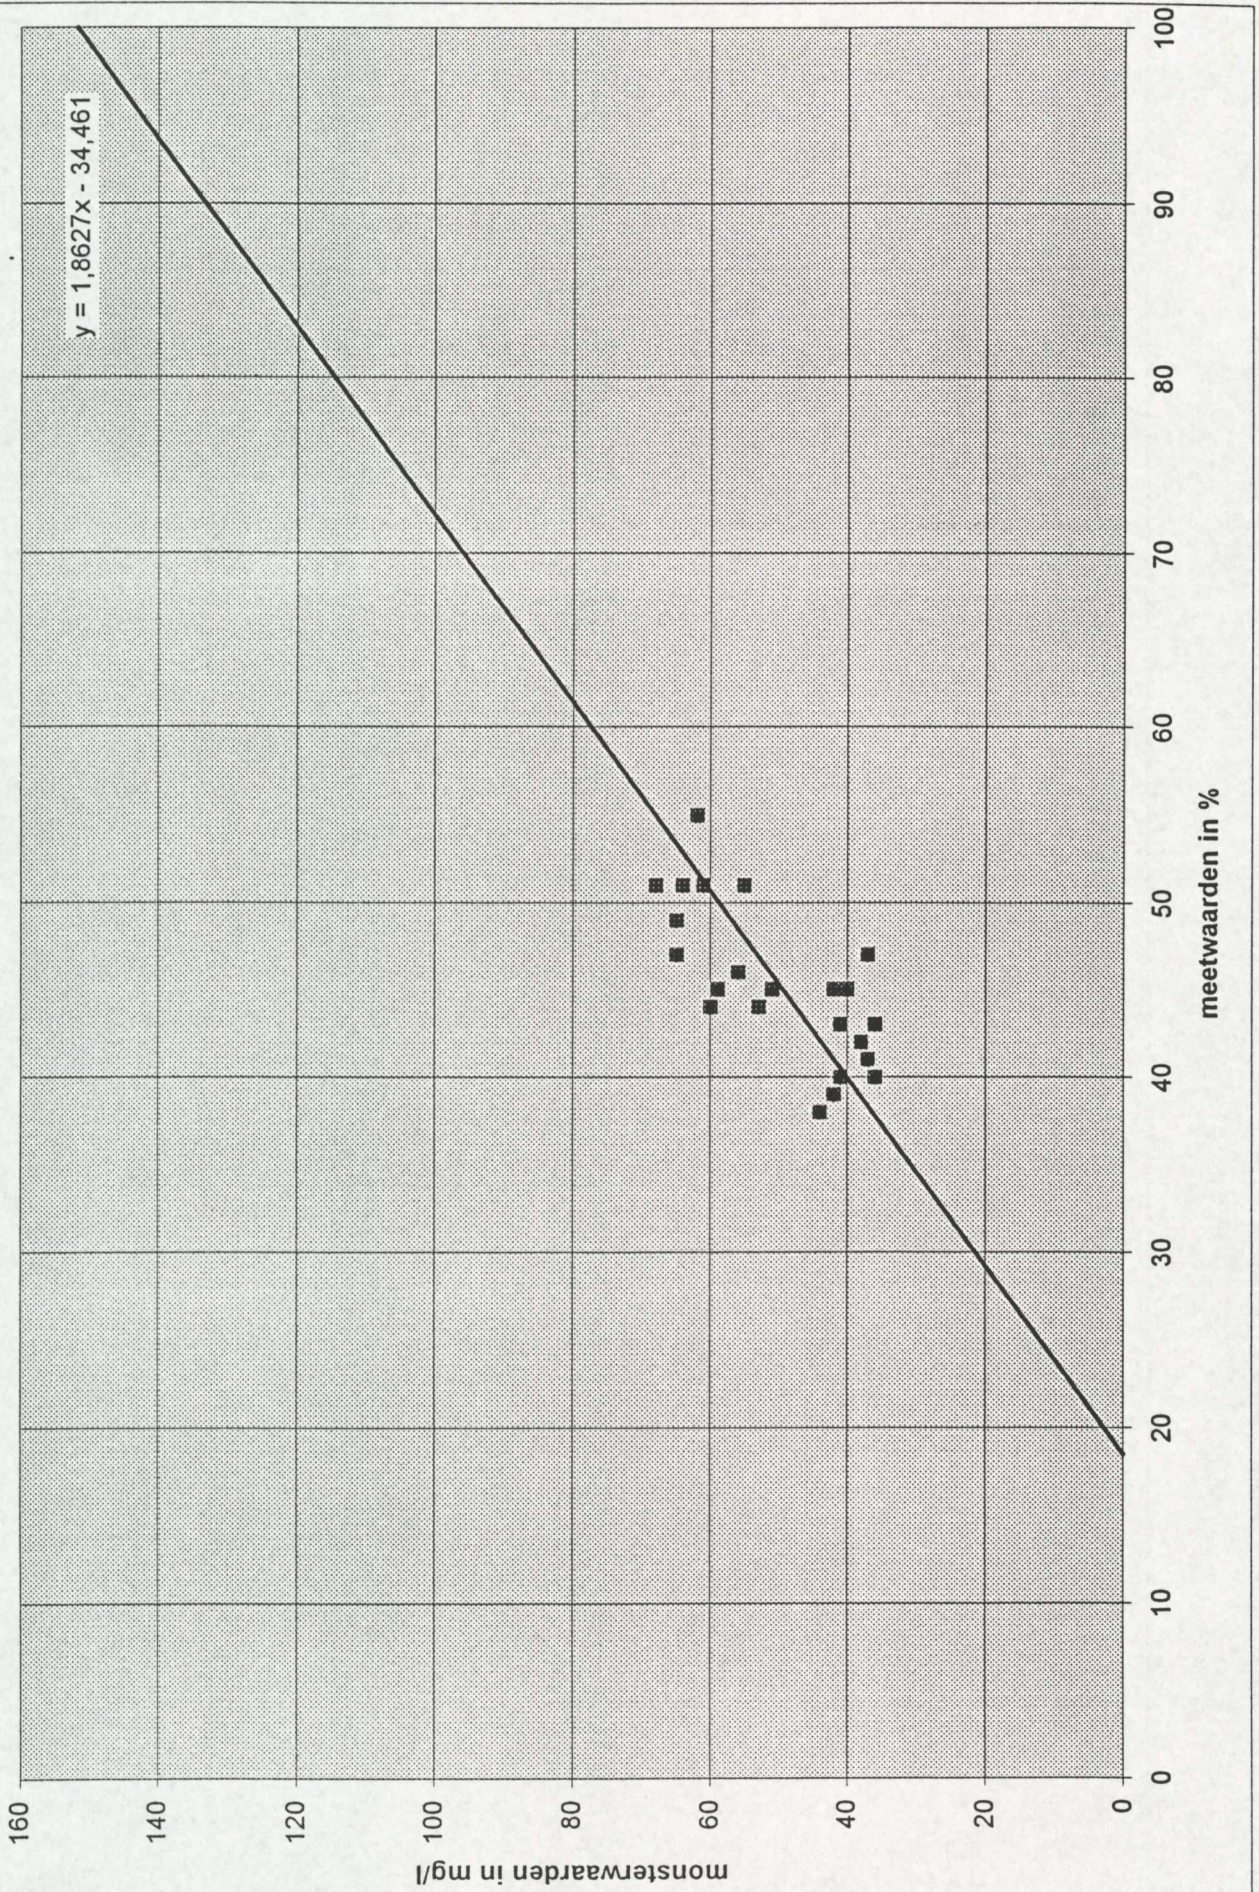

MEX-meting
Koopmanshaven Vlissingen mp. 1
16 februari t/m 30 maart 1998