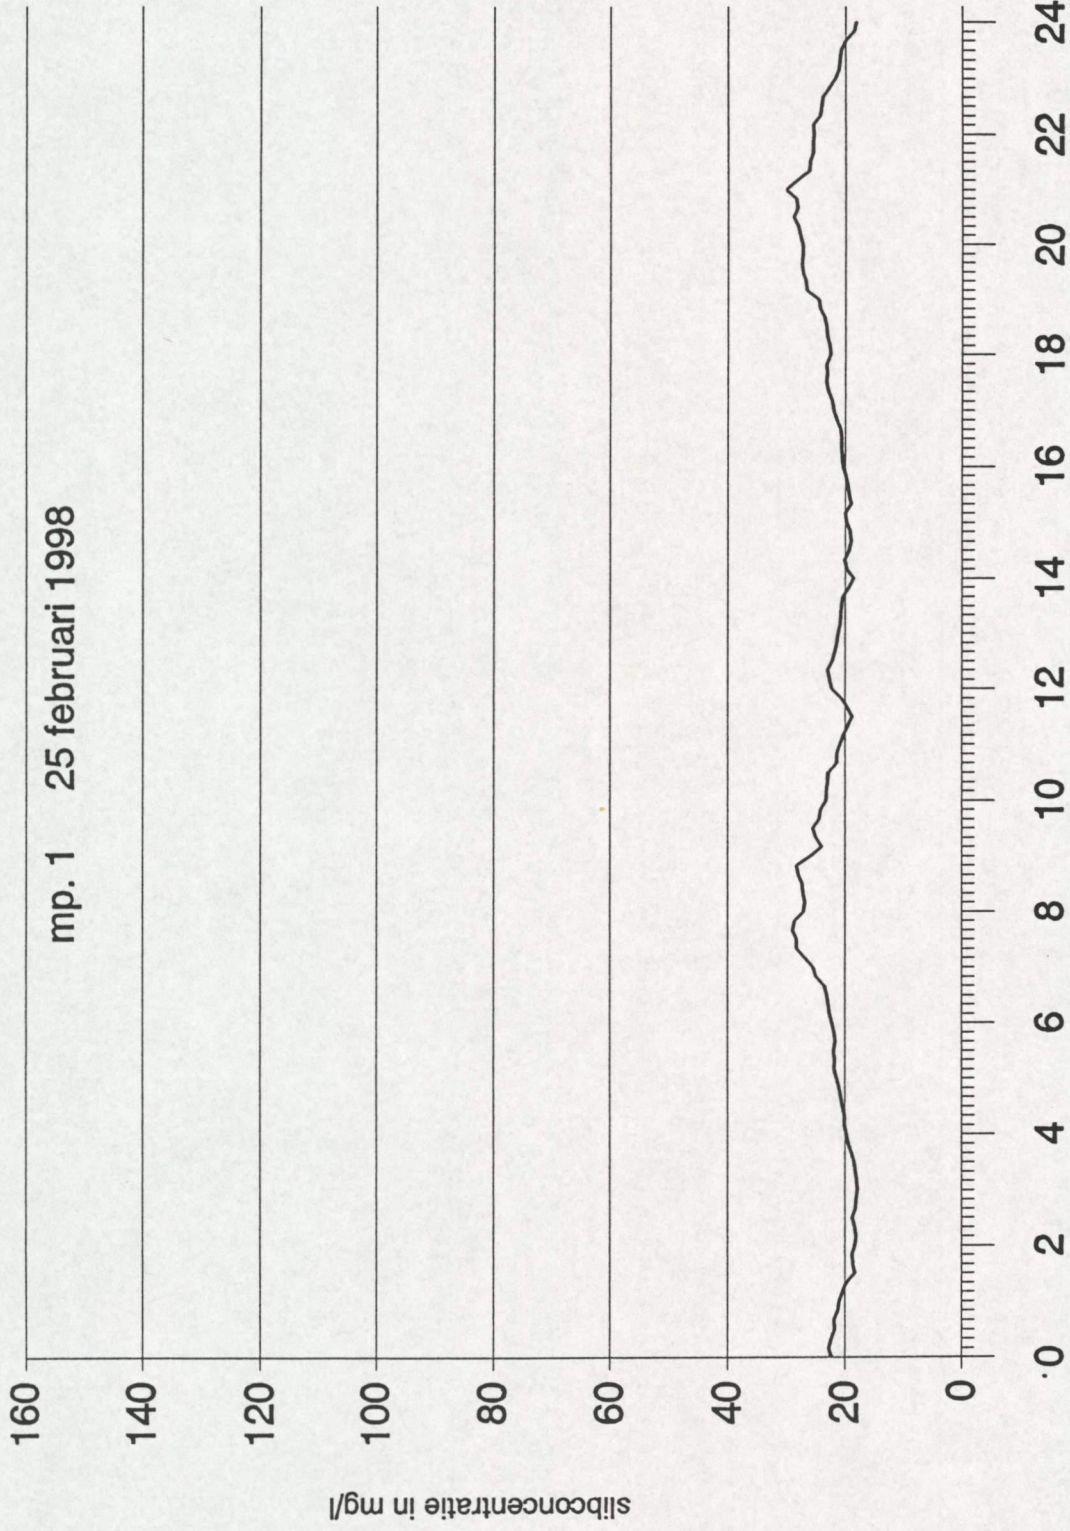

Slibmeting Koopmanshaven Vlissingen

mp. 1 25 februari 1998