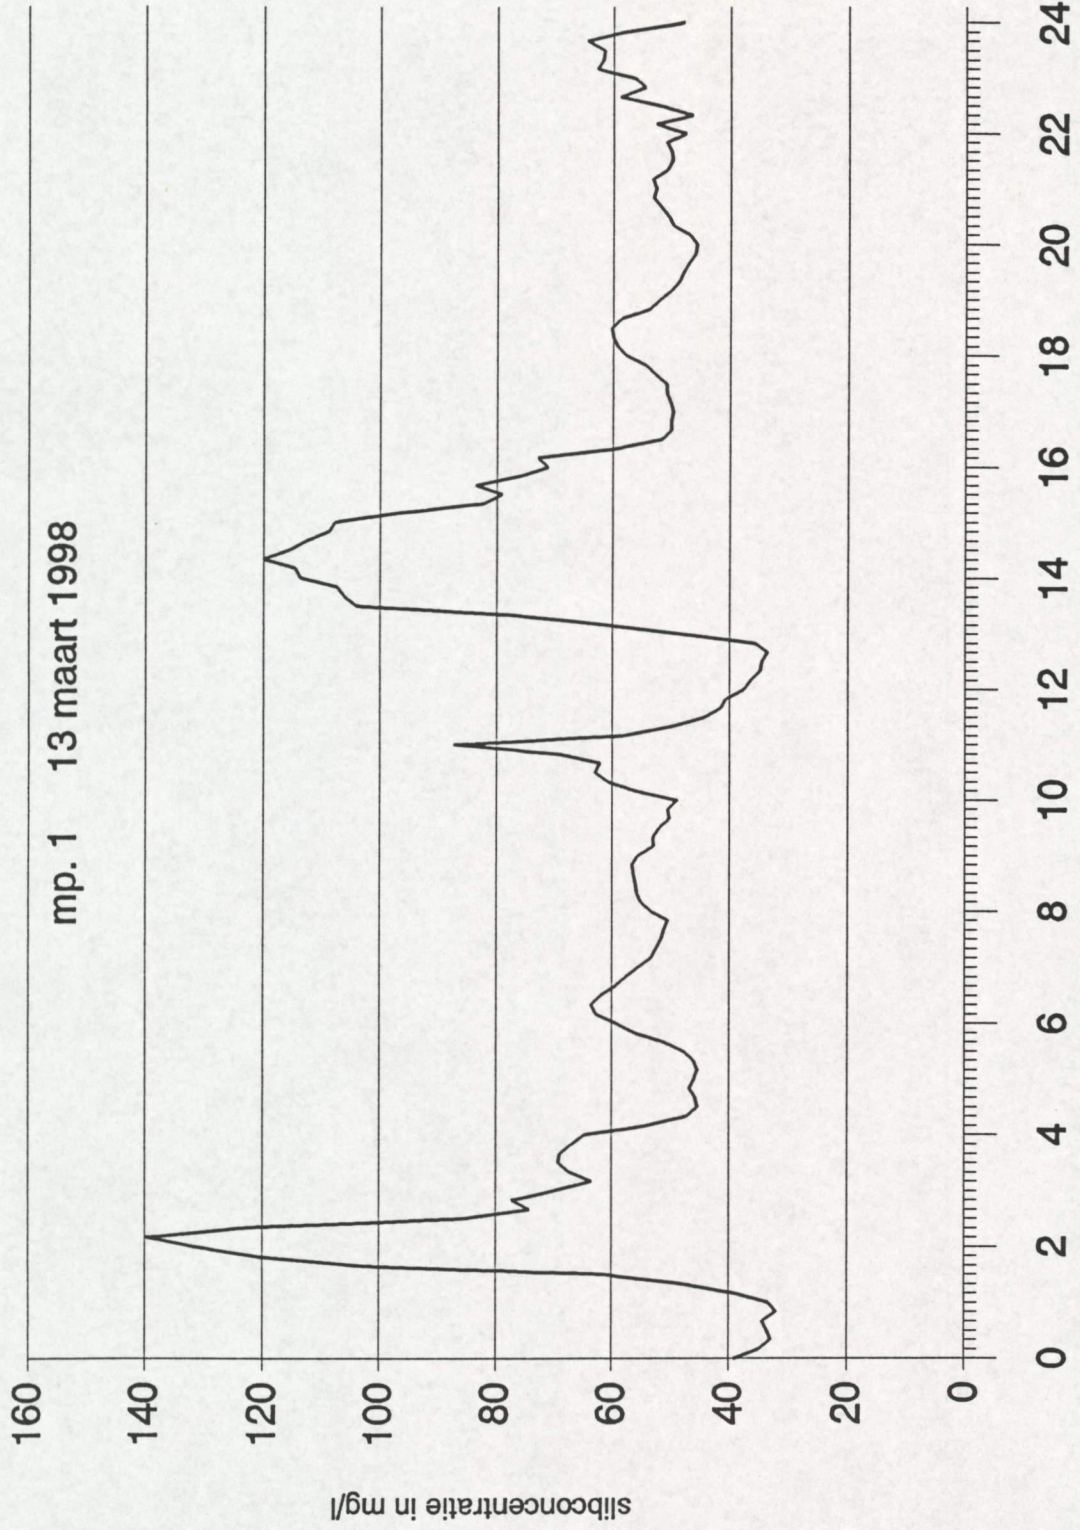

Slibmeting Koopmanshaven Vlissingen

mp. 1 13 maart 1998