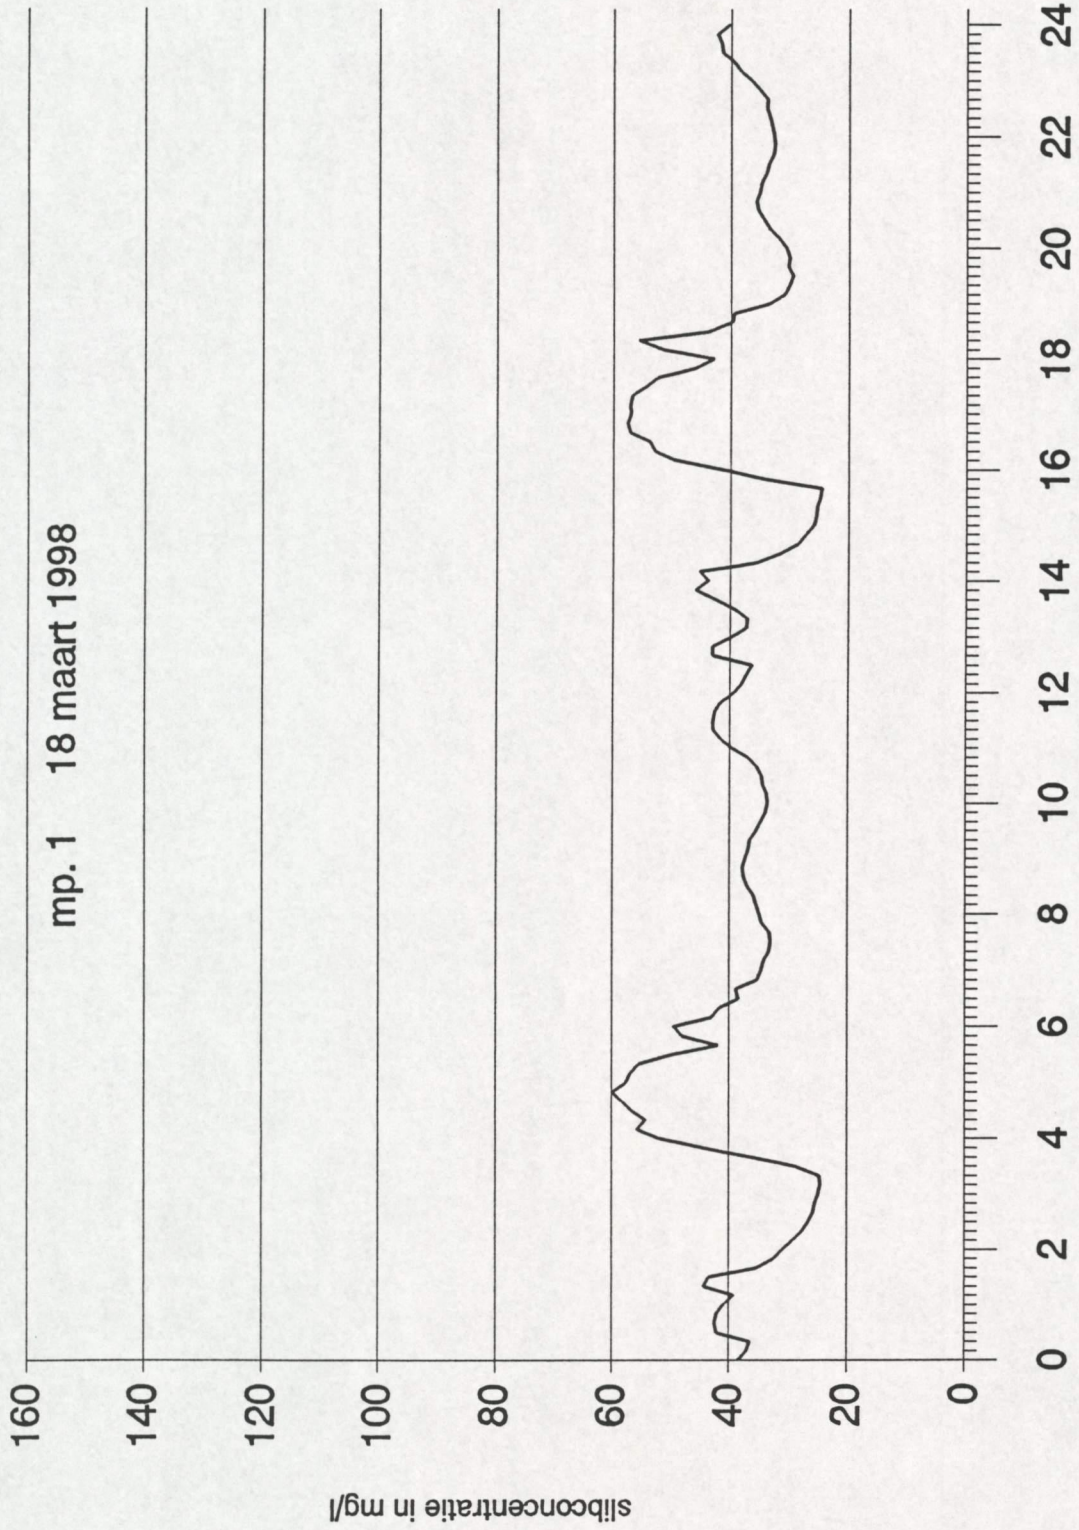

Slibmeting Koopmanshaven Vlissingen

mp. 1 18 maart 1998