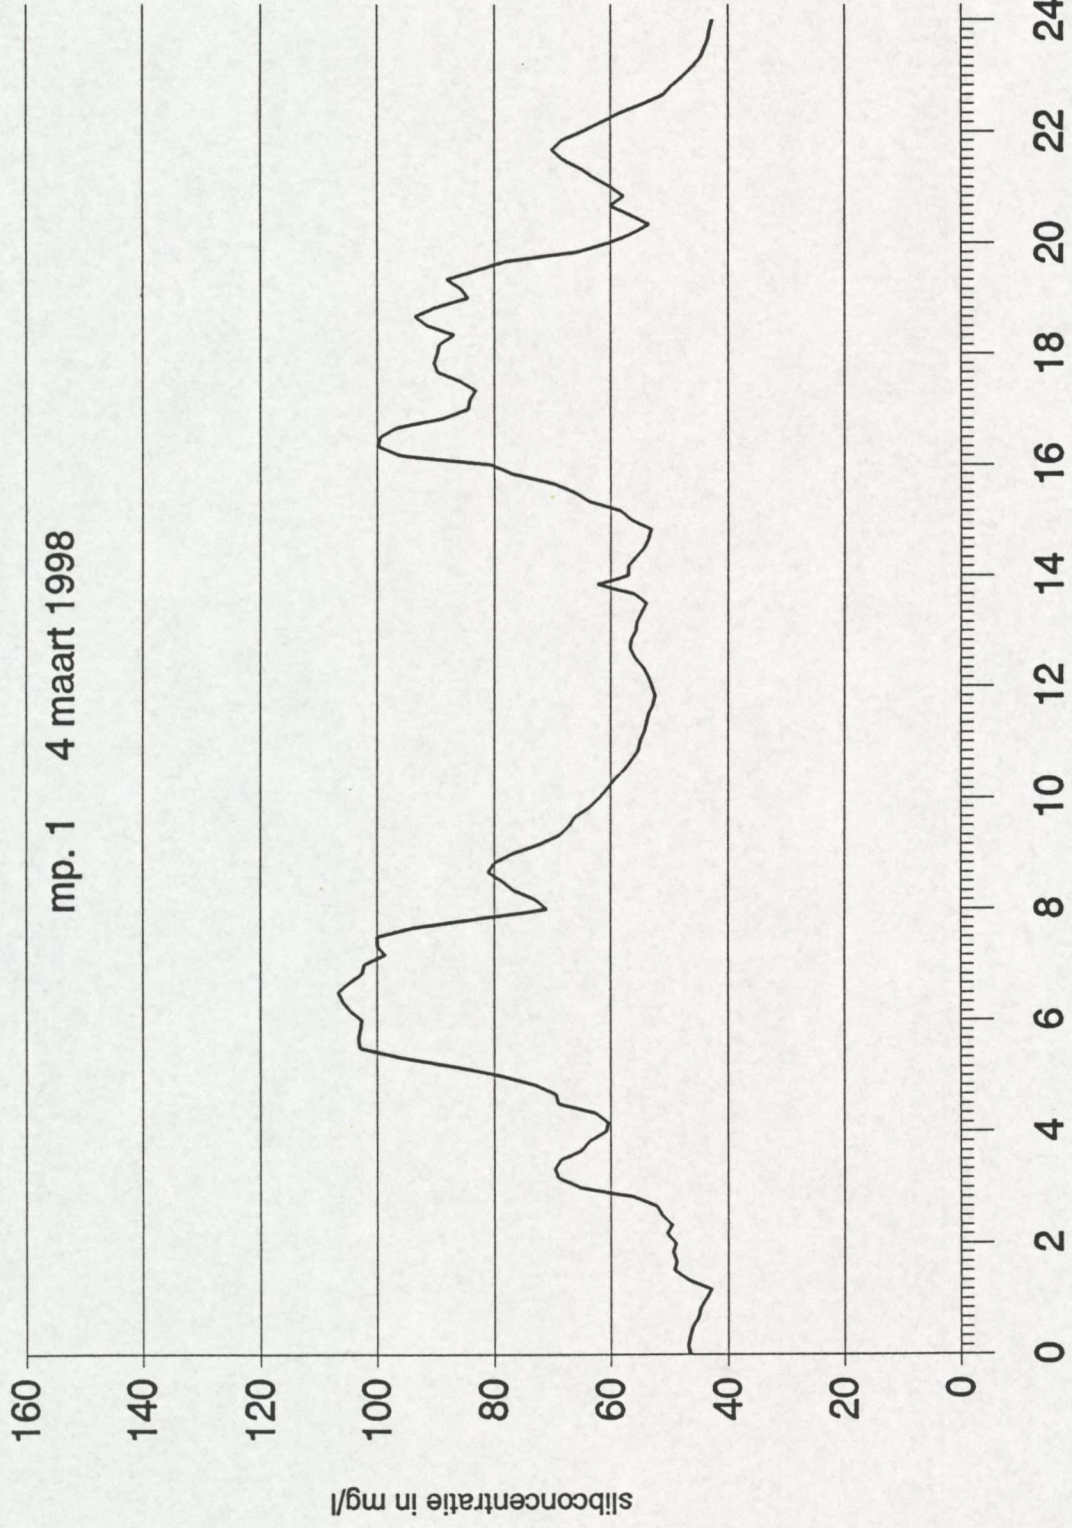

Slibmeting Koopmanshaven Vlissingen

mp. 1 4 maart 1998