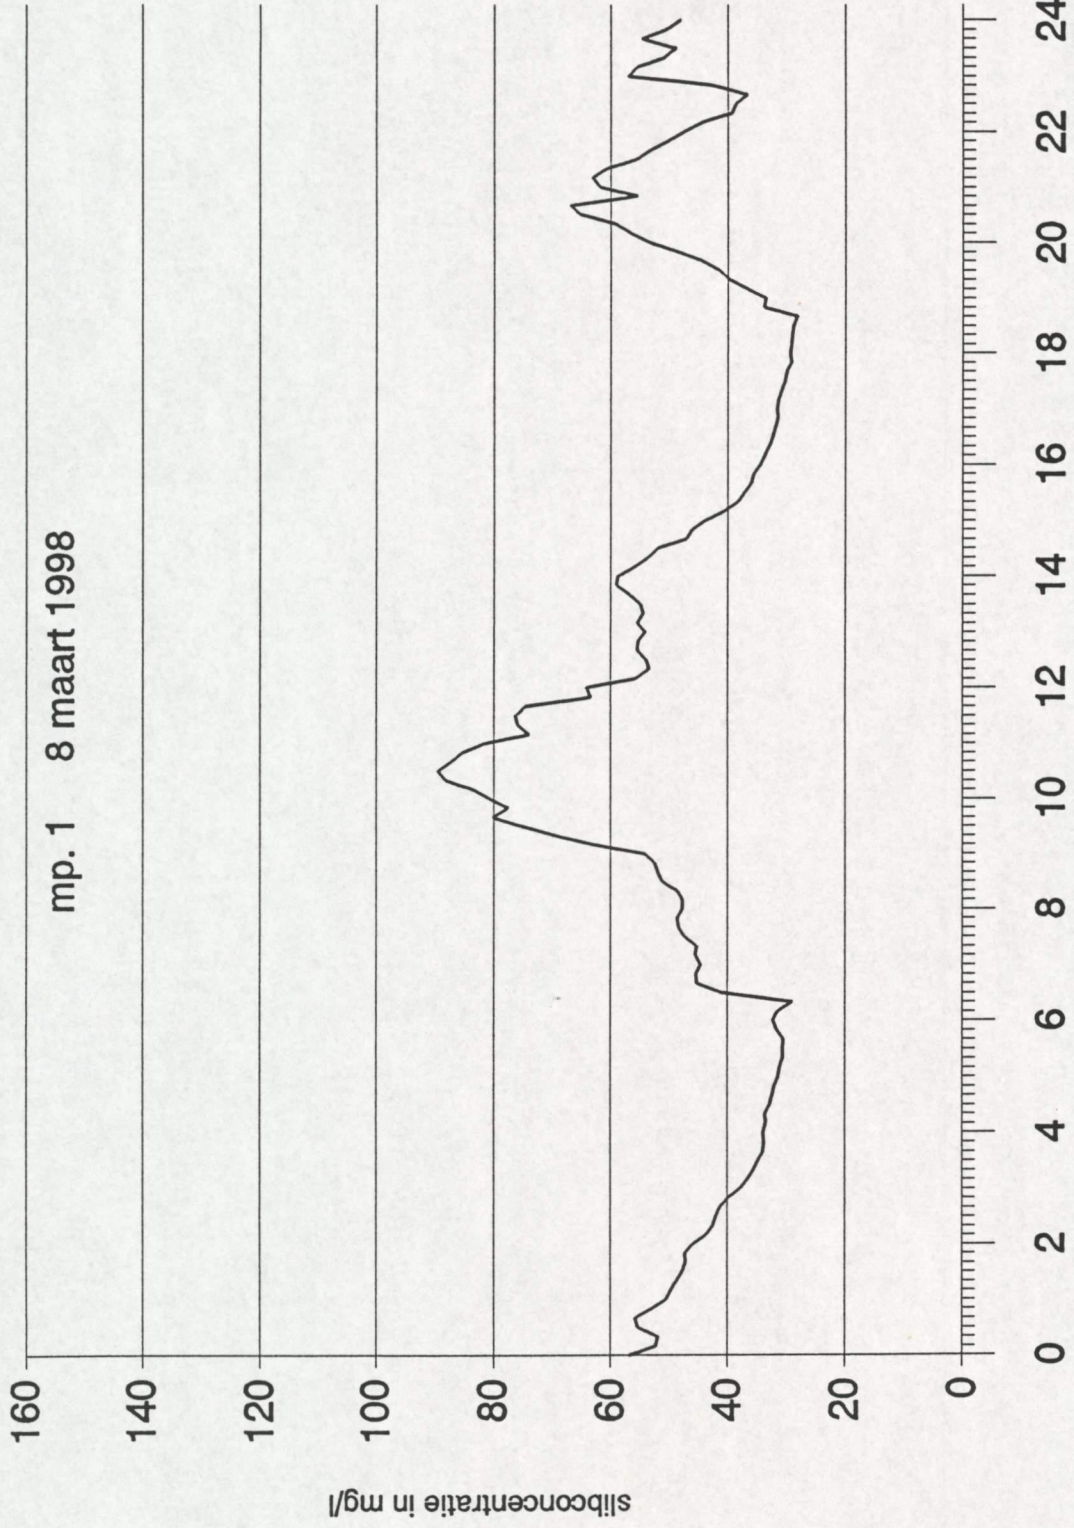

Slibmeting Koopmanshaven Vlissingen

mp. 1 8 maart 1998