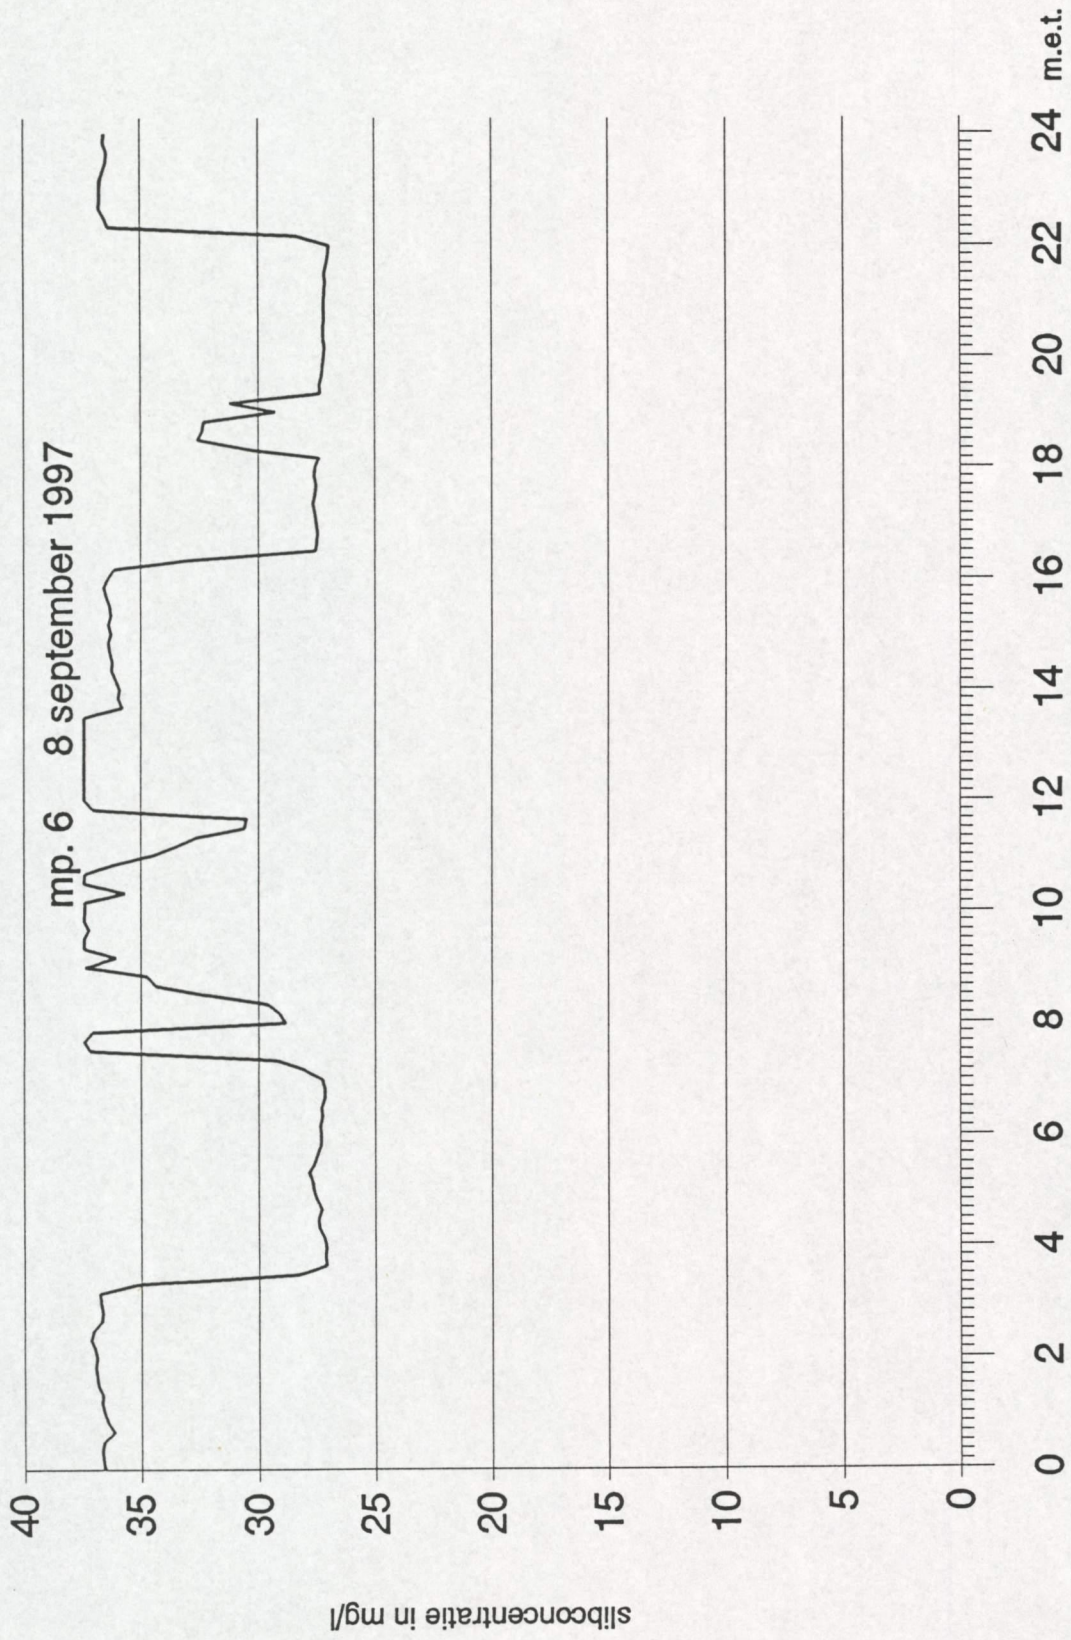

Slibmeting Veerhaven Breskens