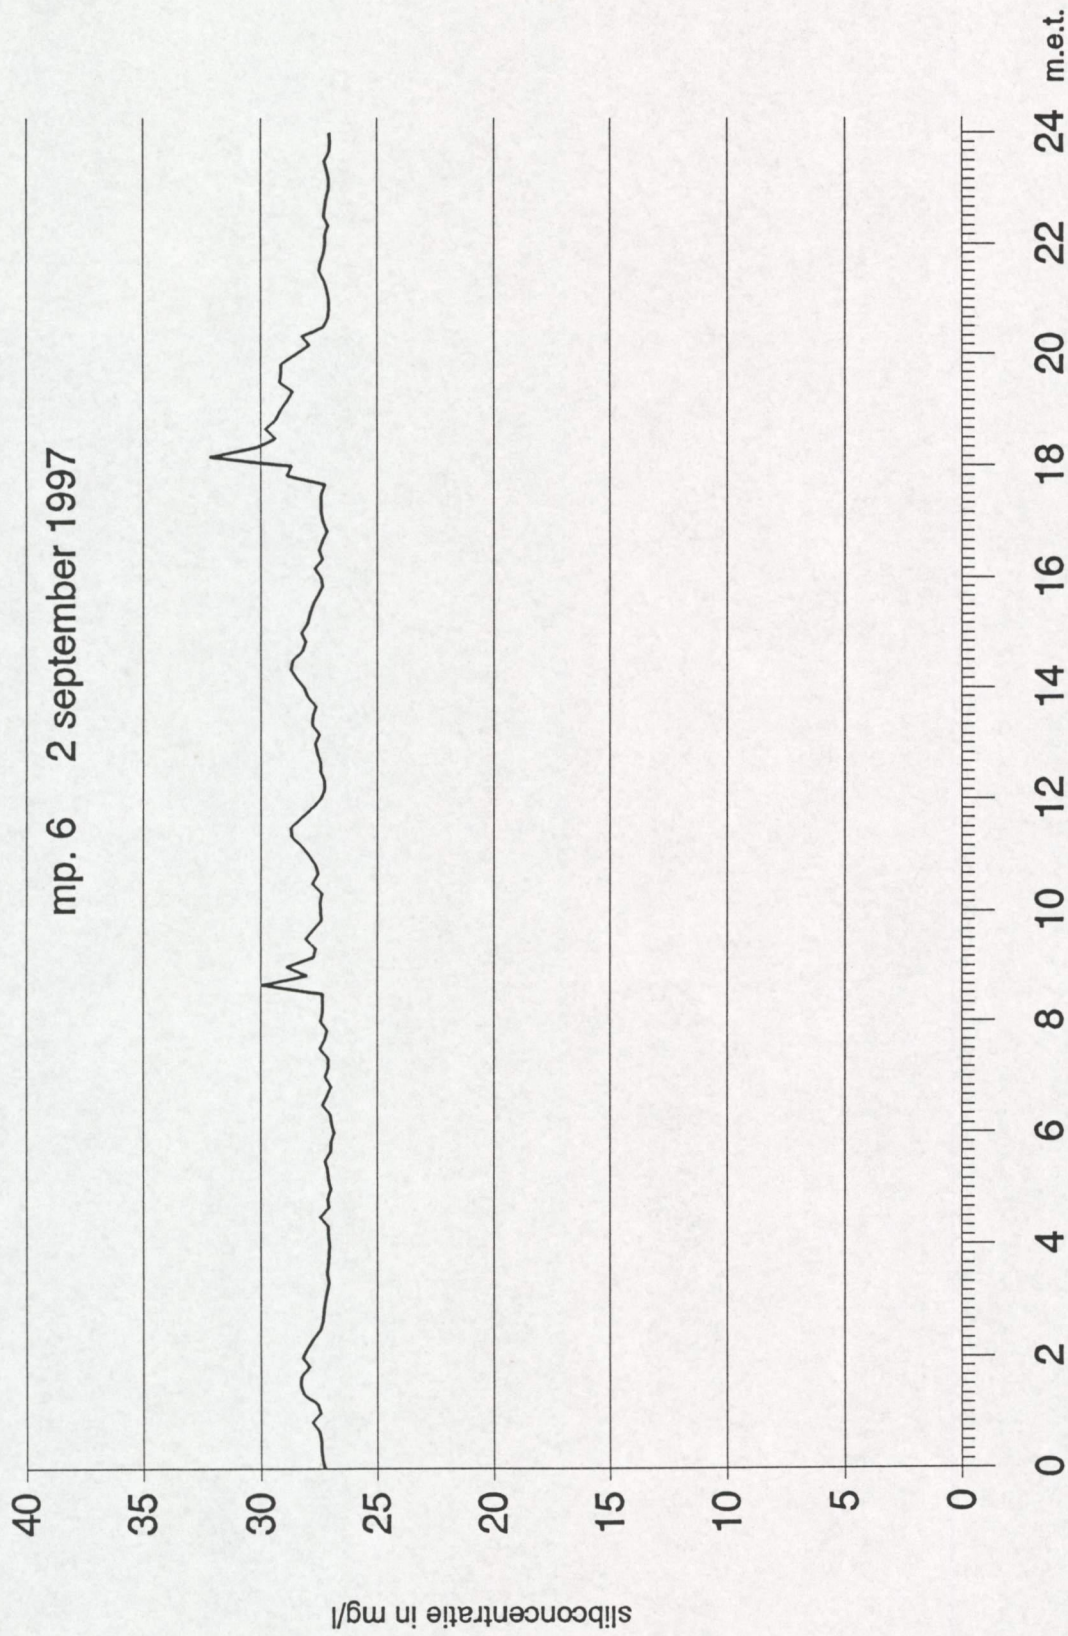

Slibmeting Veerhaven Breskens

mp. 6 2 september 1997