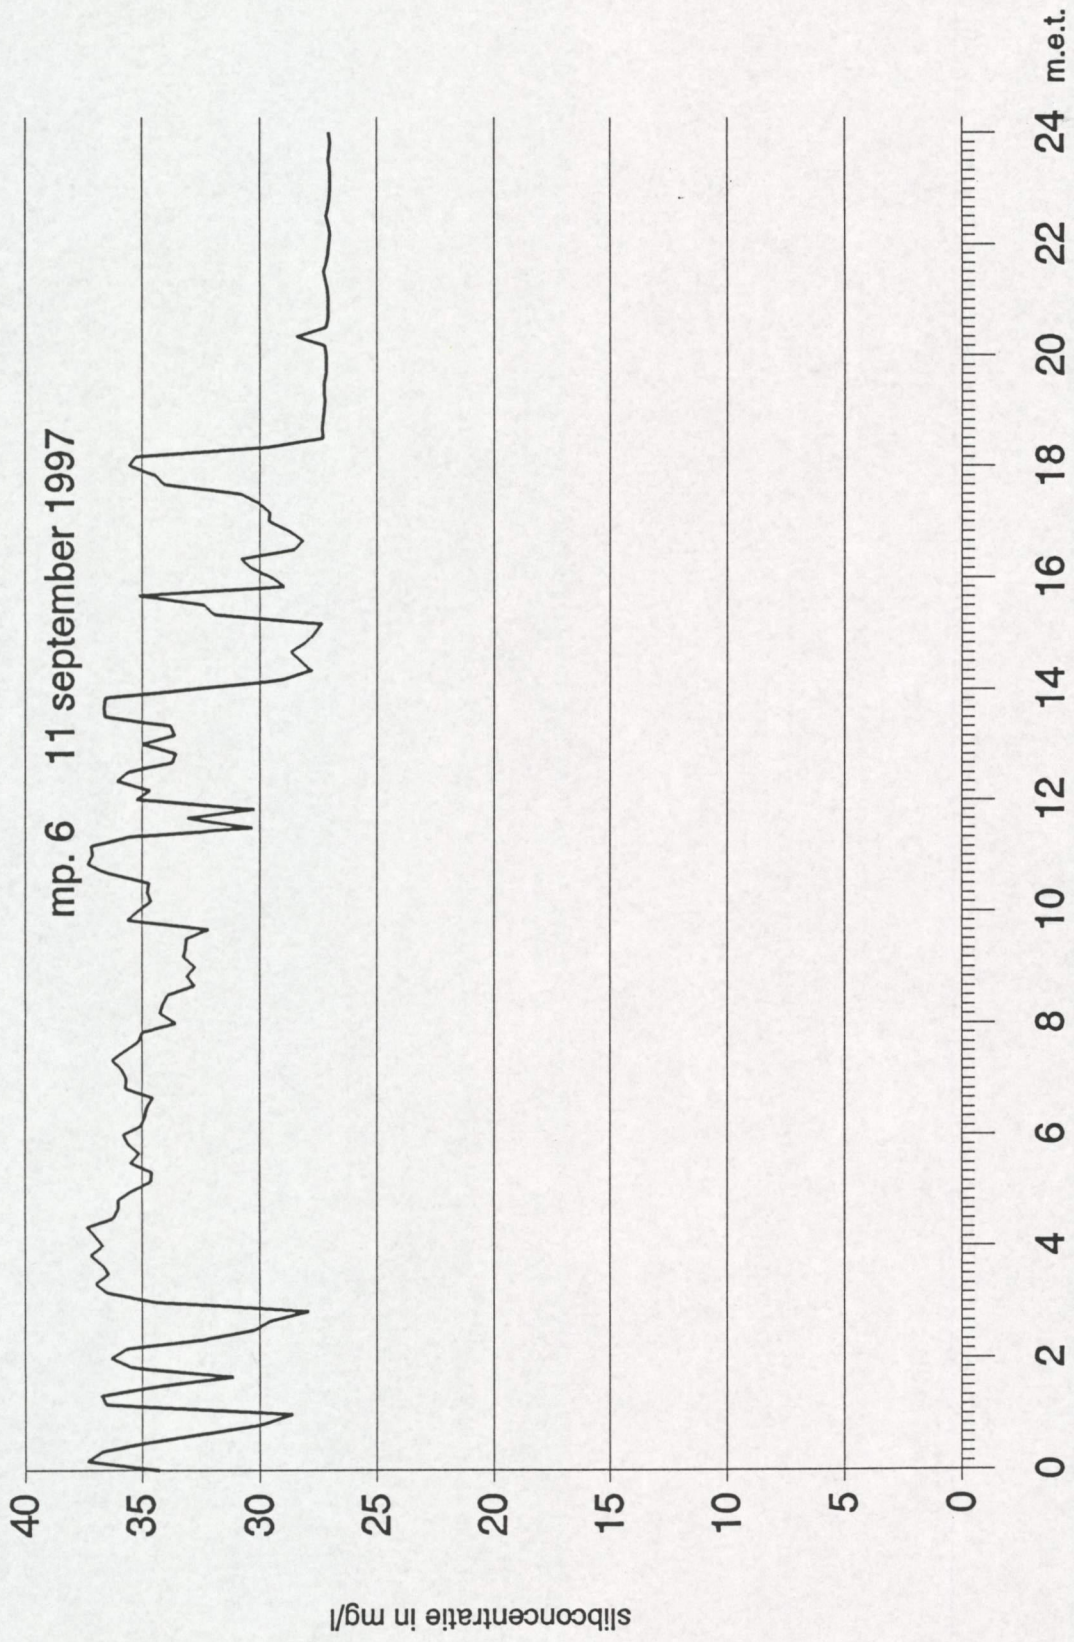

Slibmeting Veerhaven Breskens