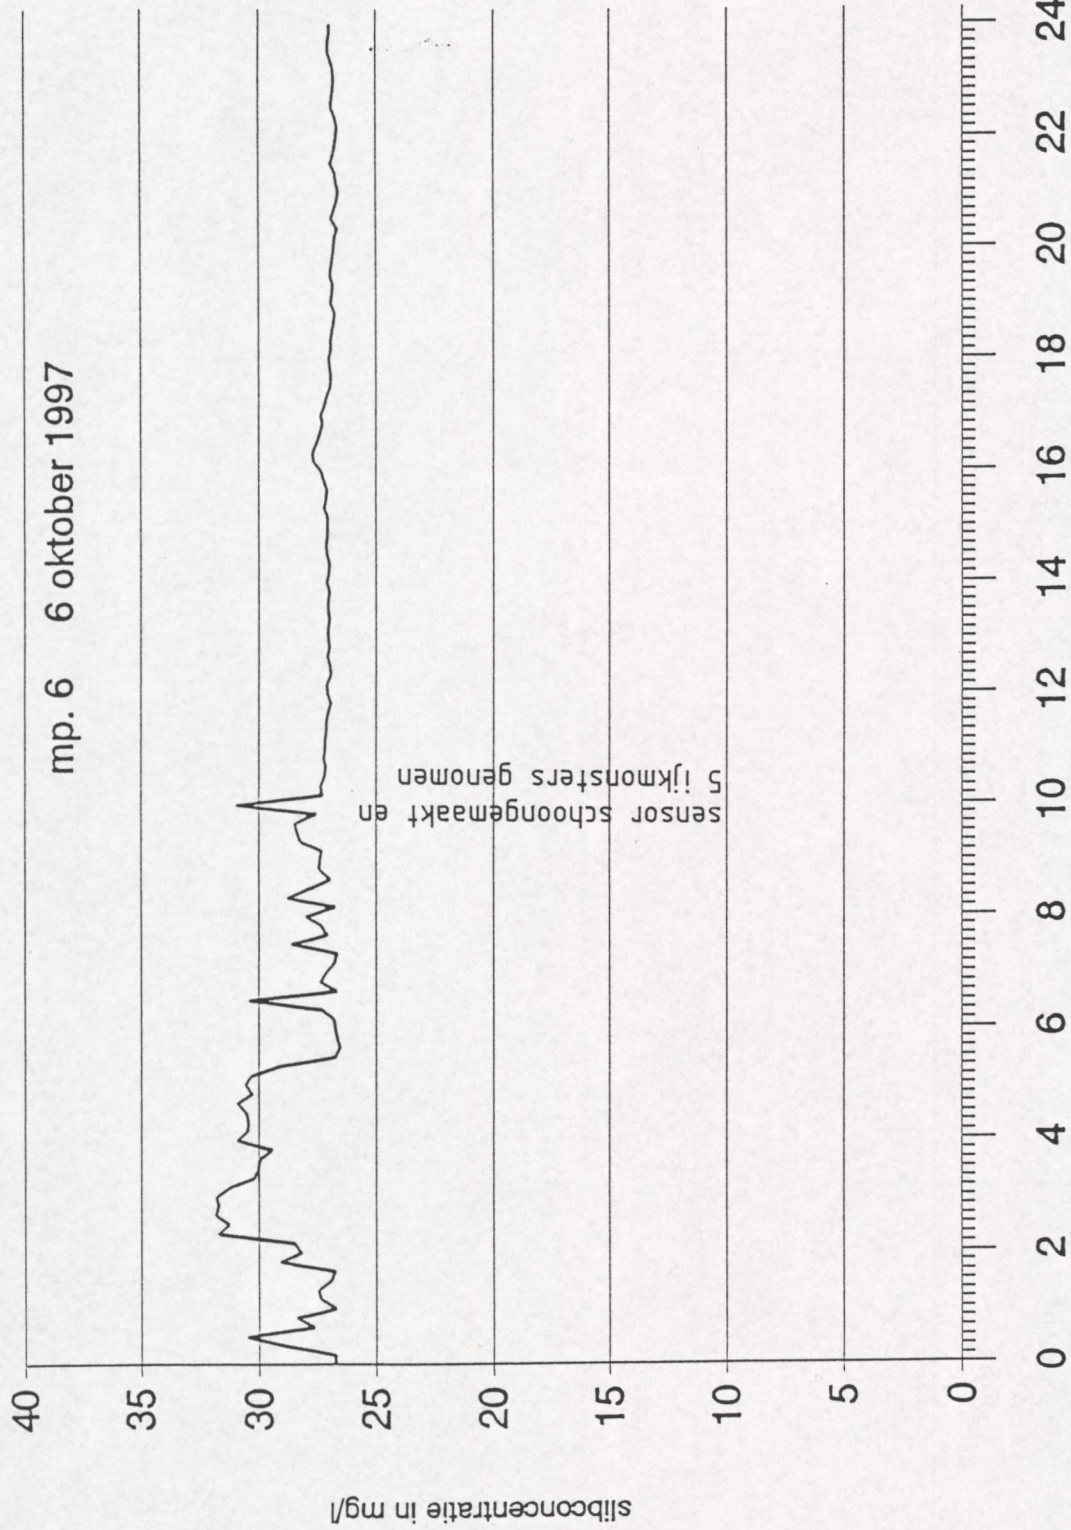

Slibmeting Veerhaven Breskens

mp. 6 6 oktober 1997