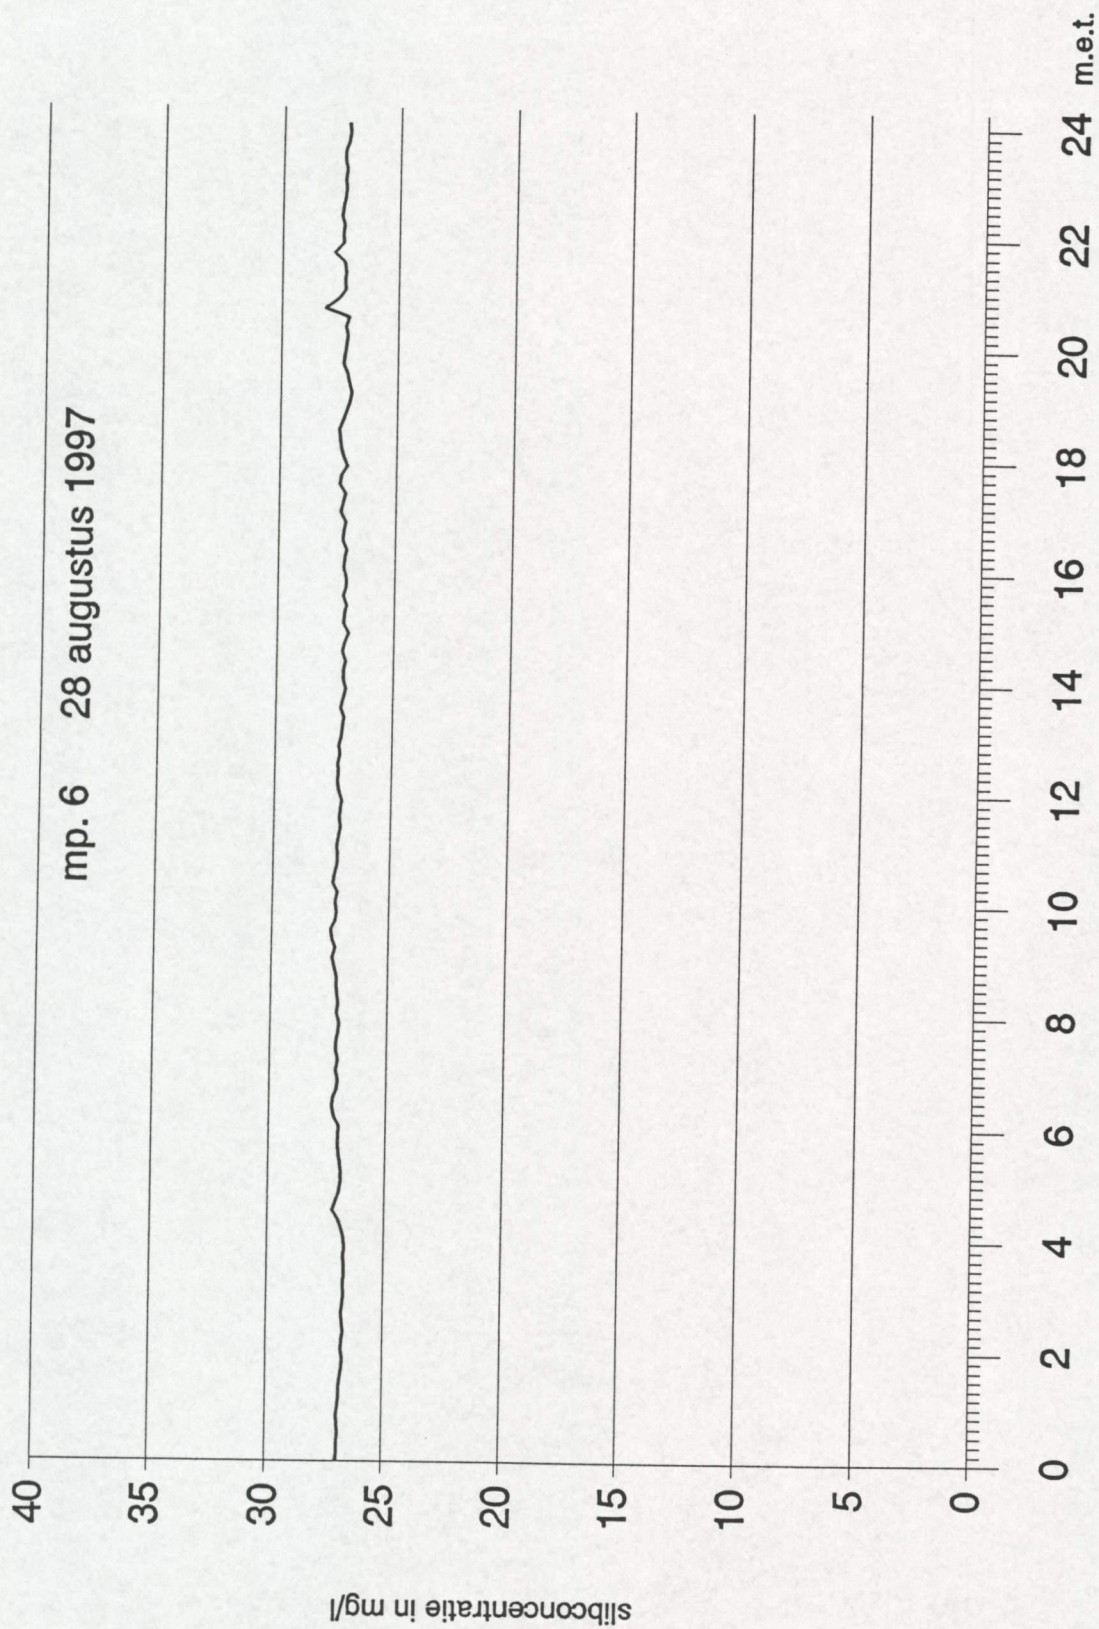

Slibmeting Veerhaven Breskens

mp. 6 28 augustus 1997