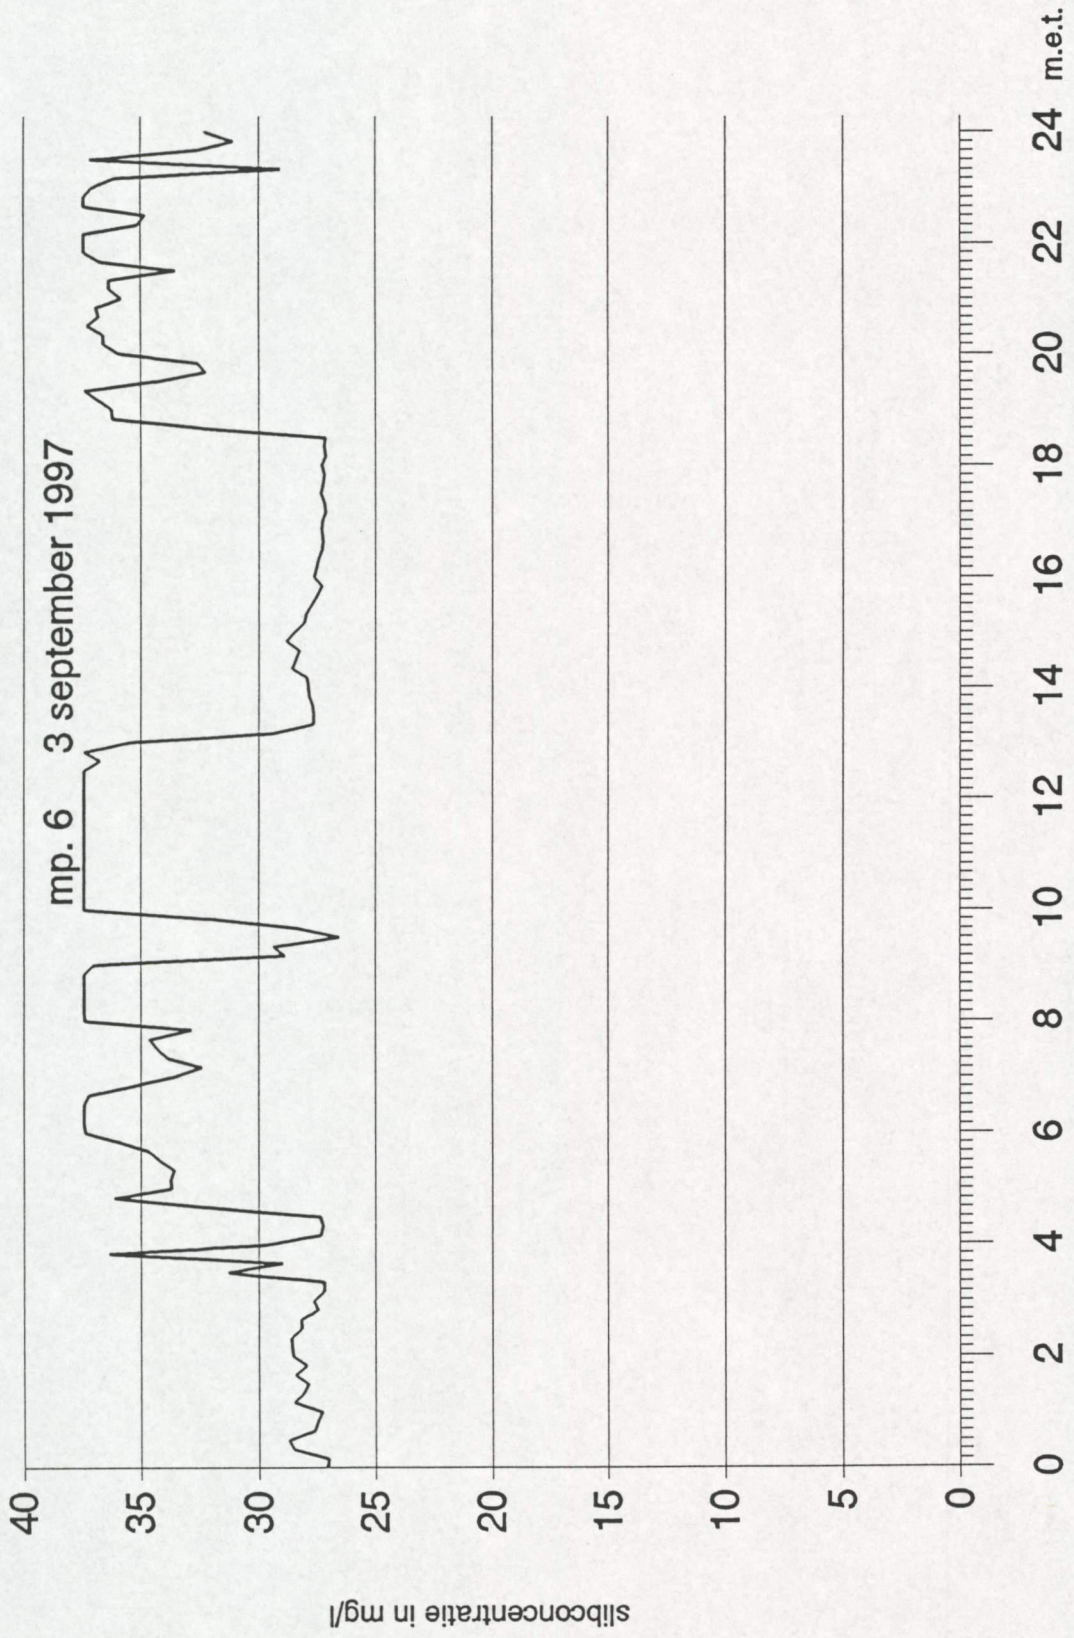

Slibmeting Veerhaven Breskens