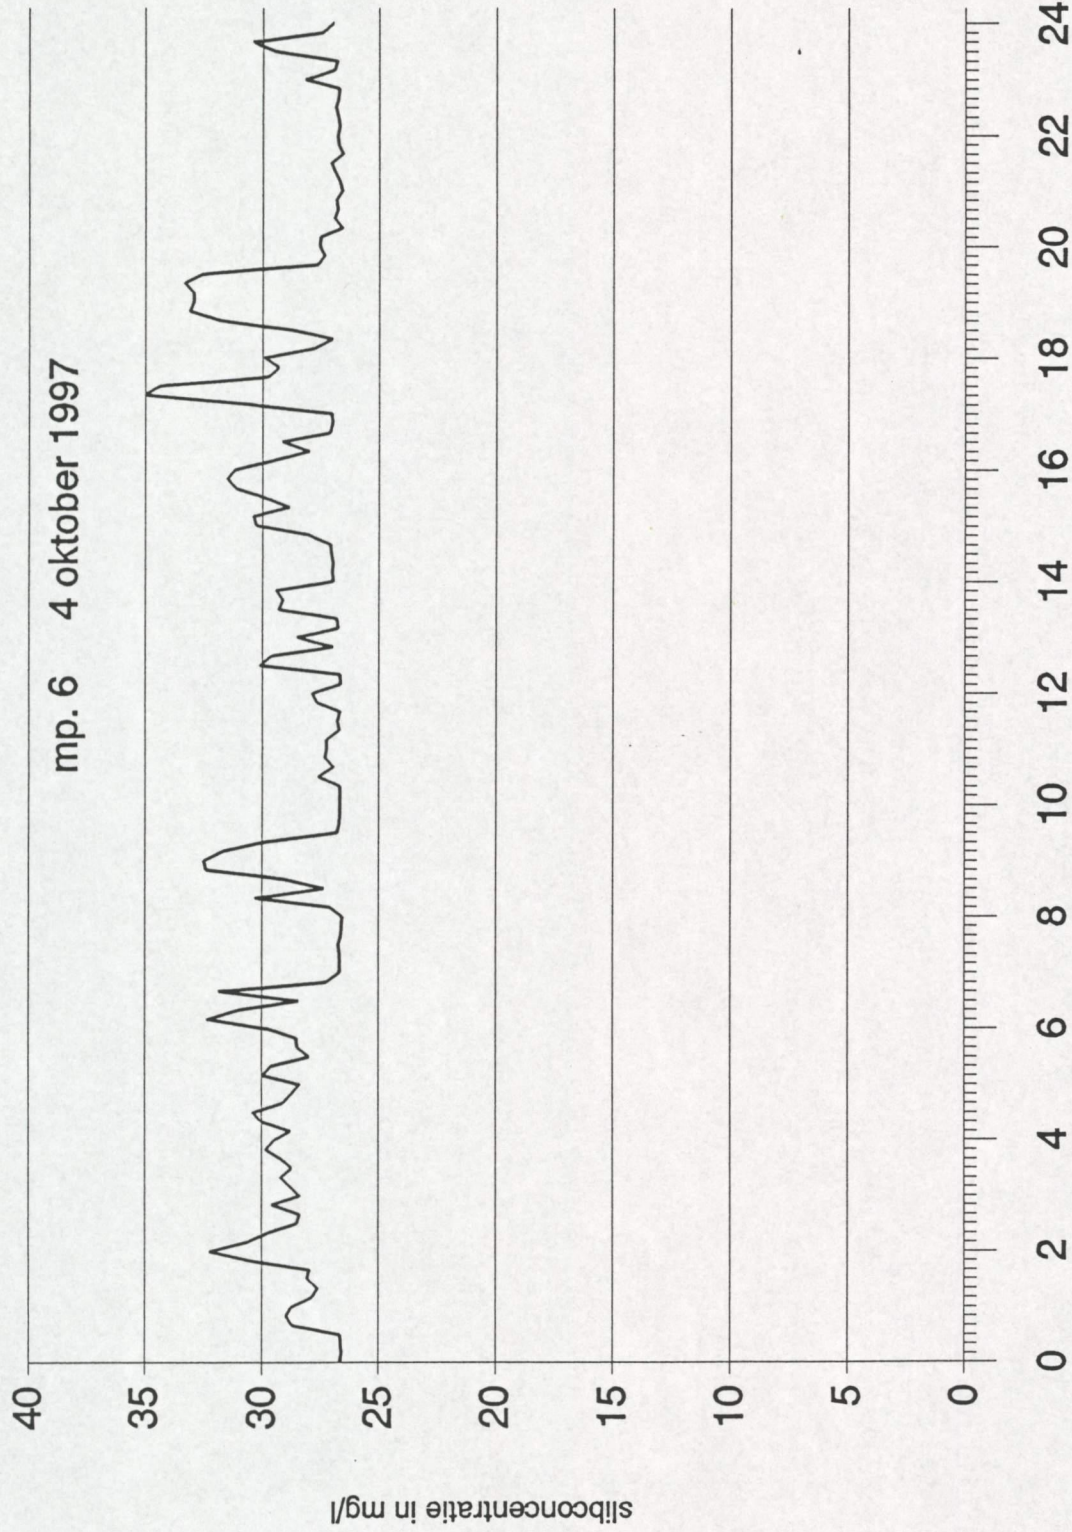

Slibmeting Veerhaven Breskens

mp. 6 4 oktober 1997