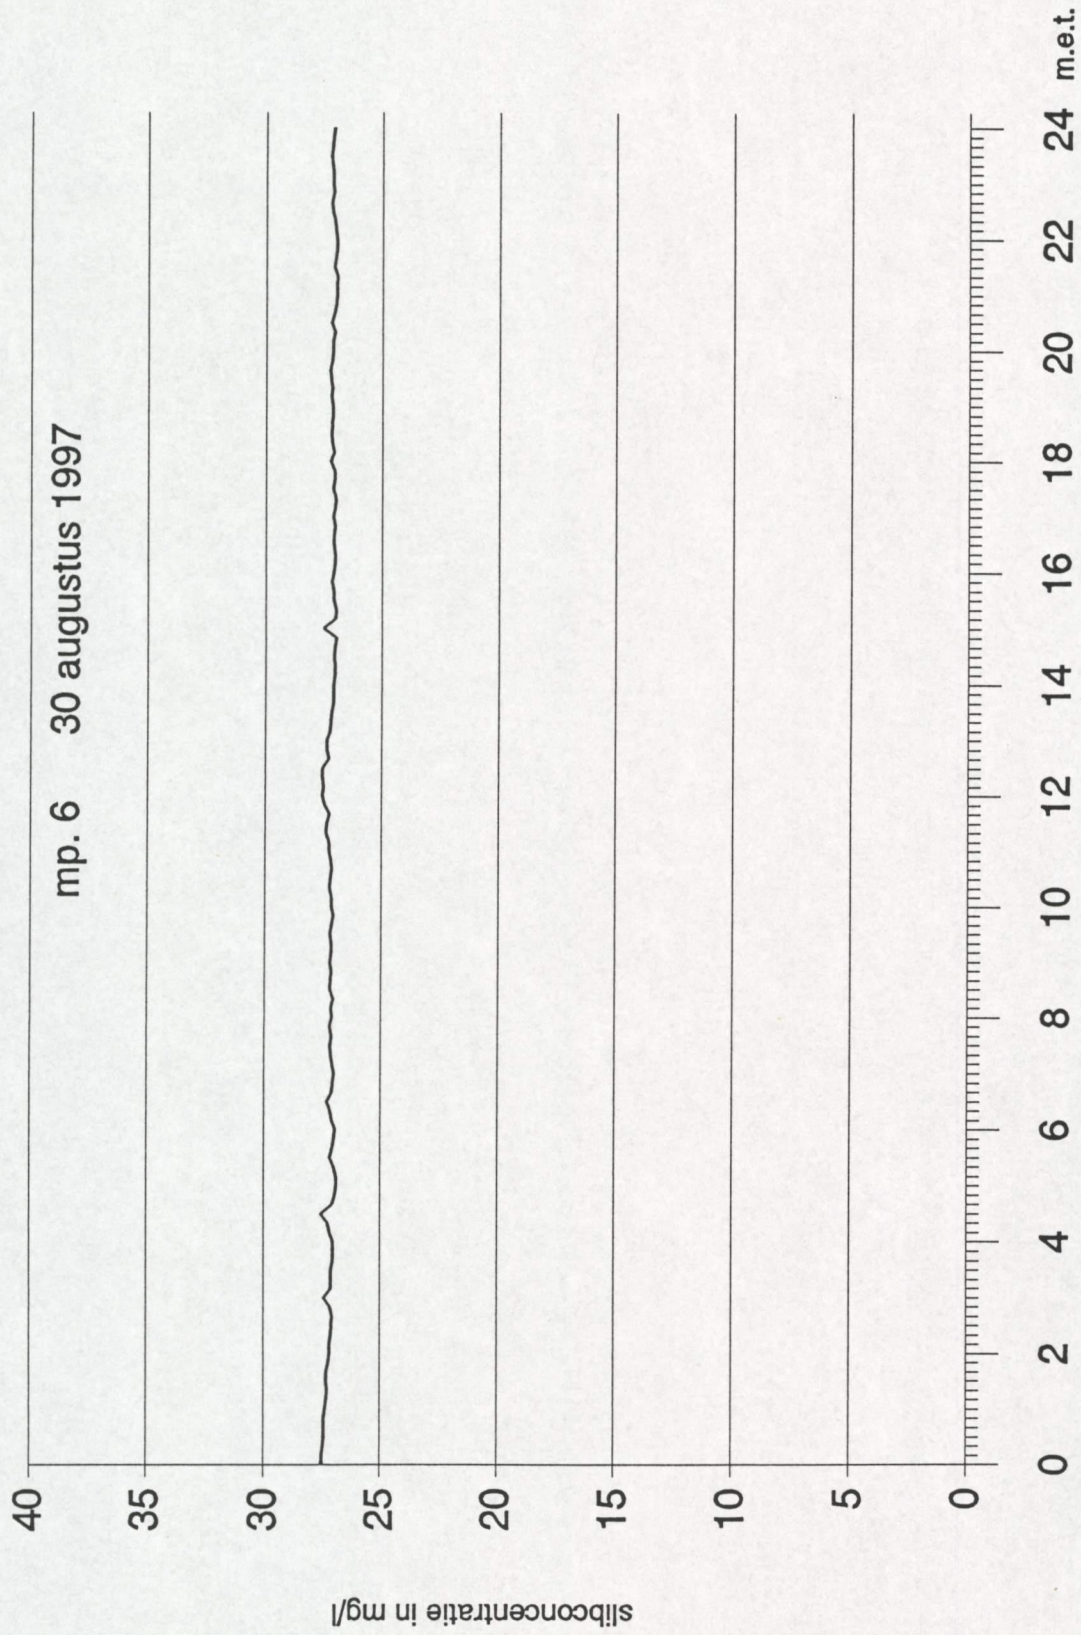

Slibmeting Veerhaven Breskens

mp. 6 30 augustus 1997