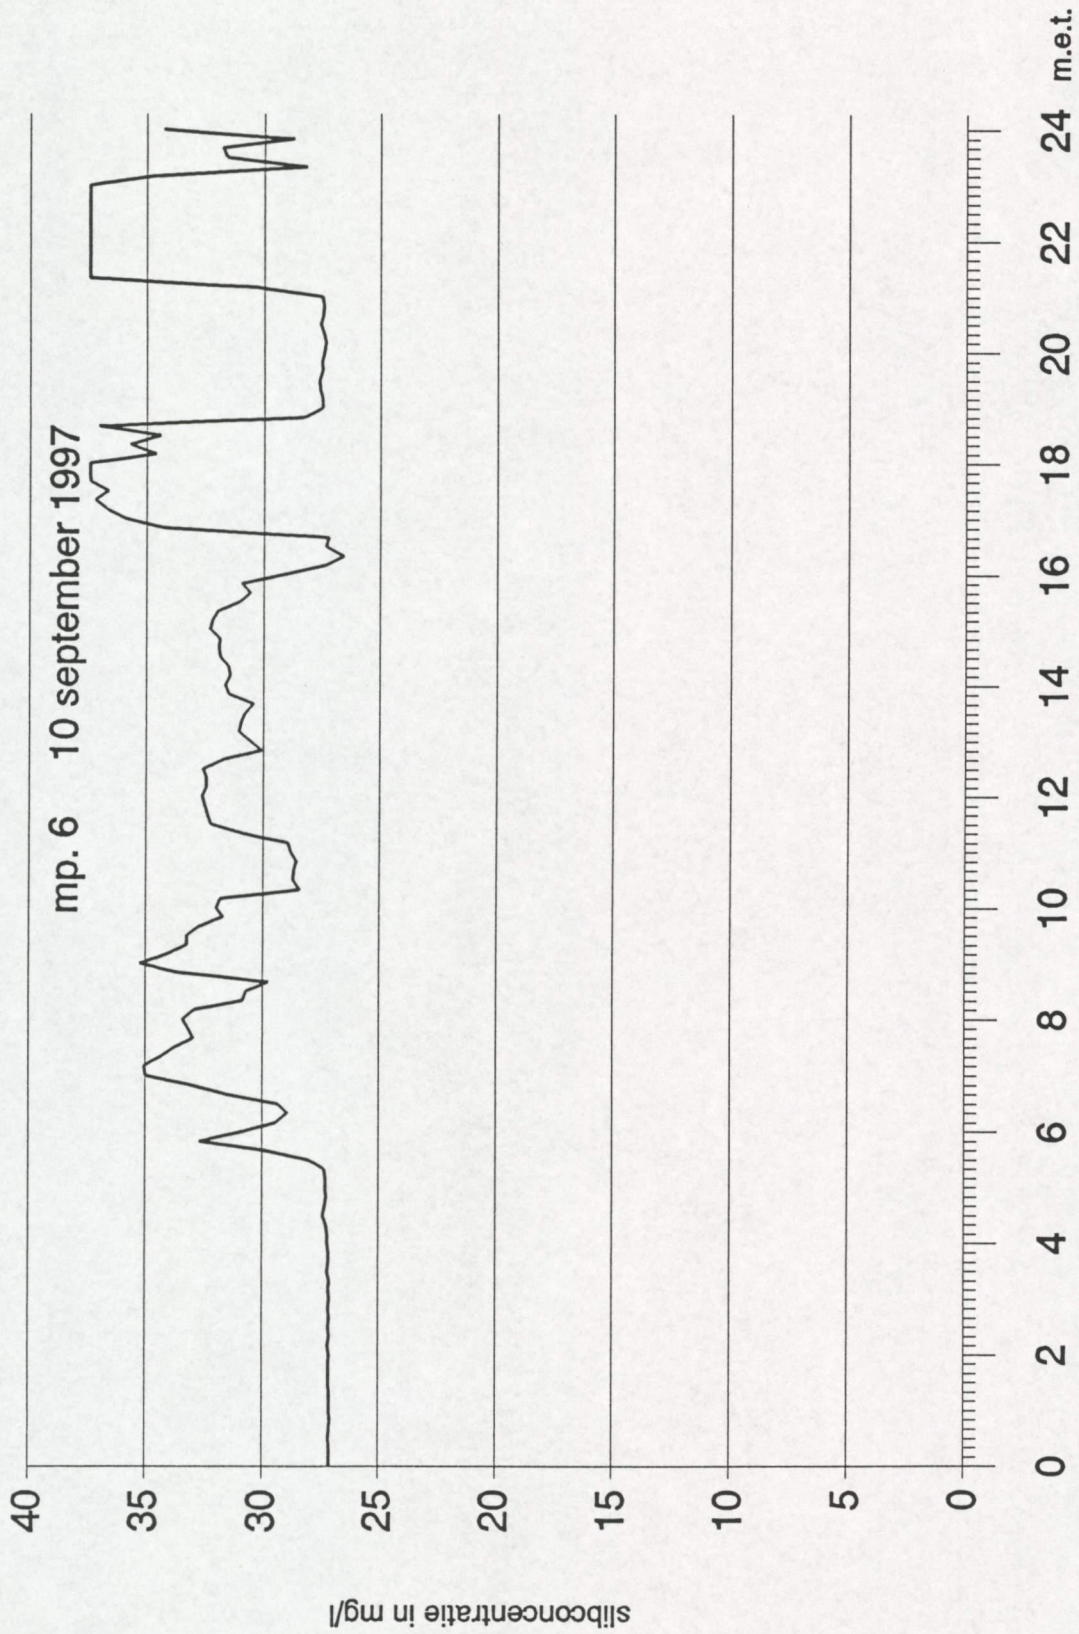

Slibmeting Veerhaven Breskens