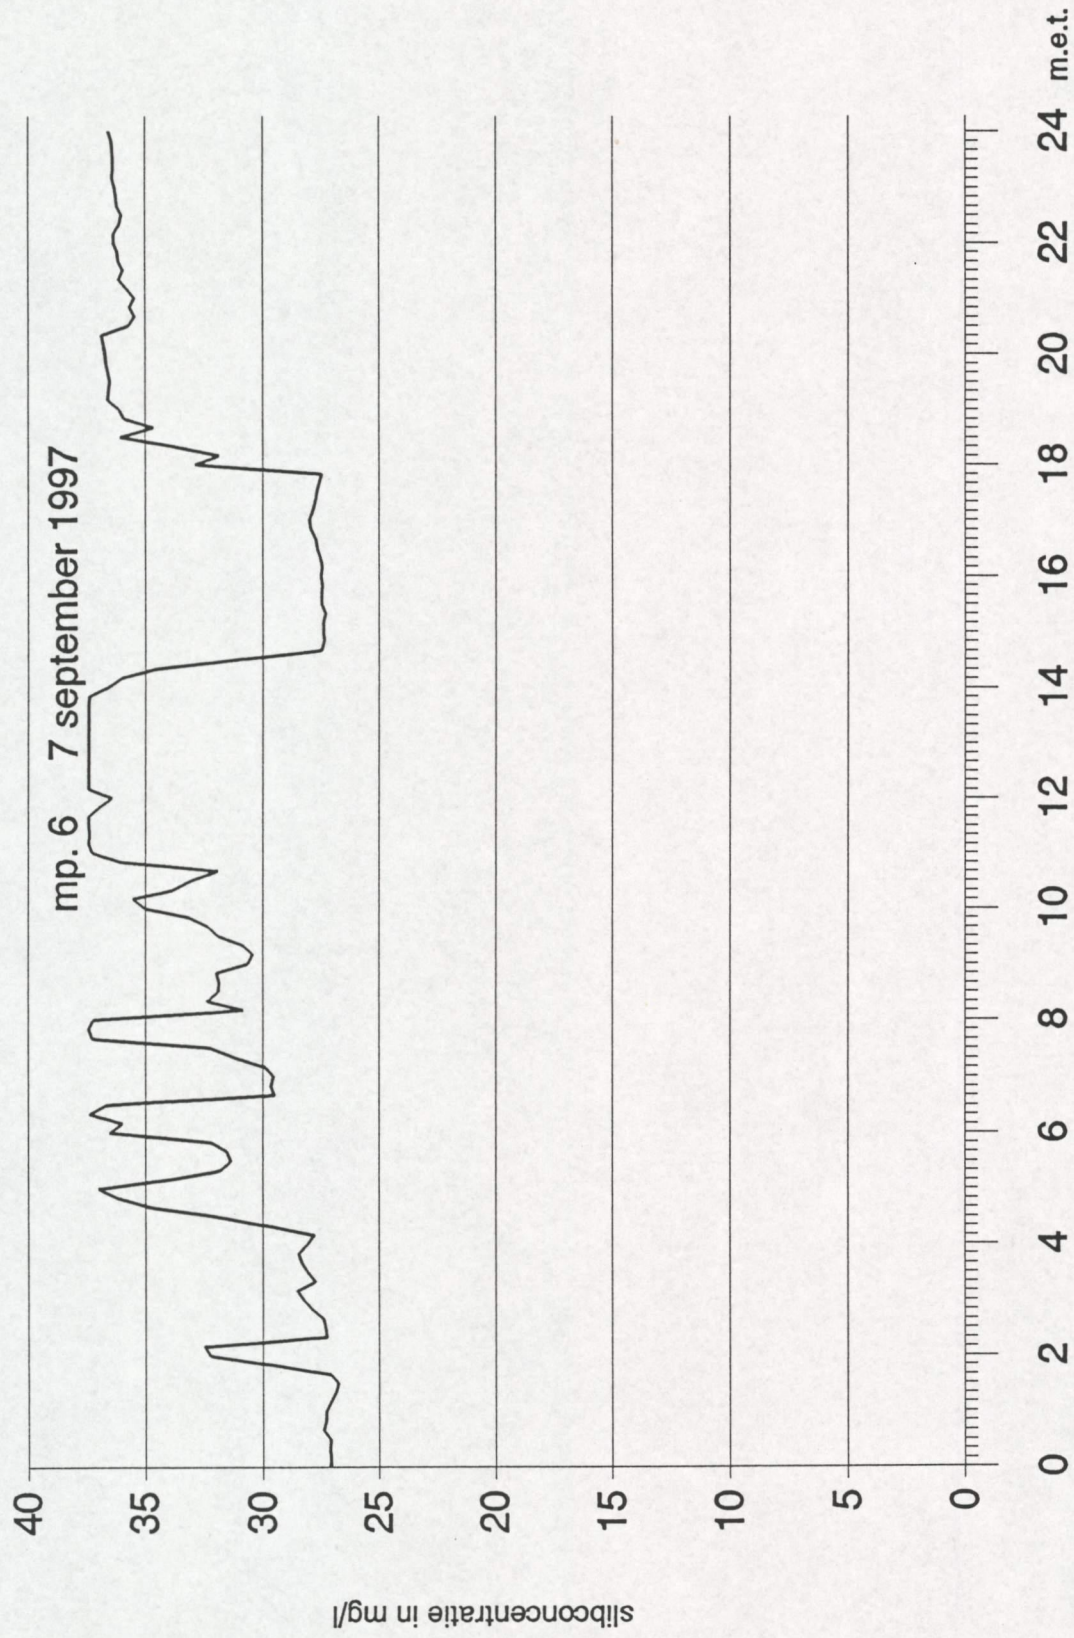

Slibmeting Veerhaven Breskens