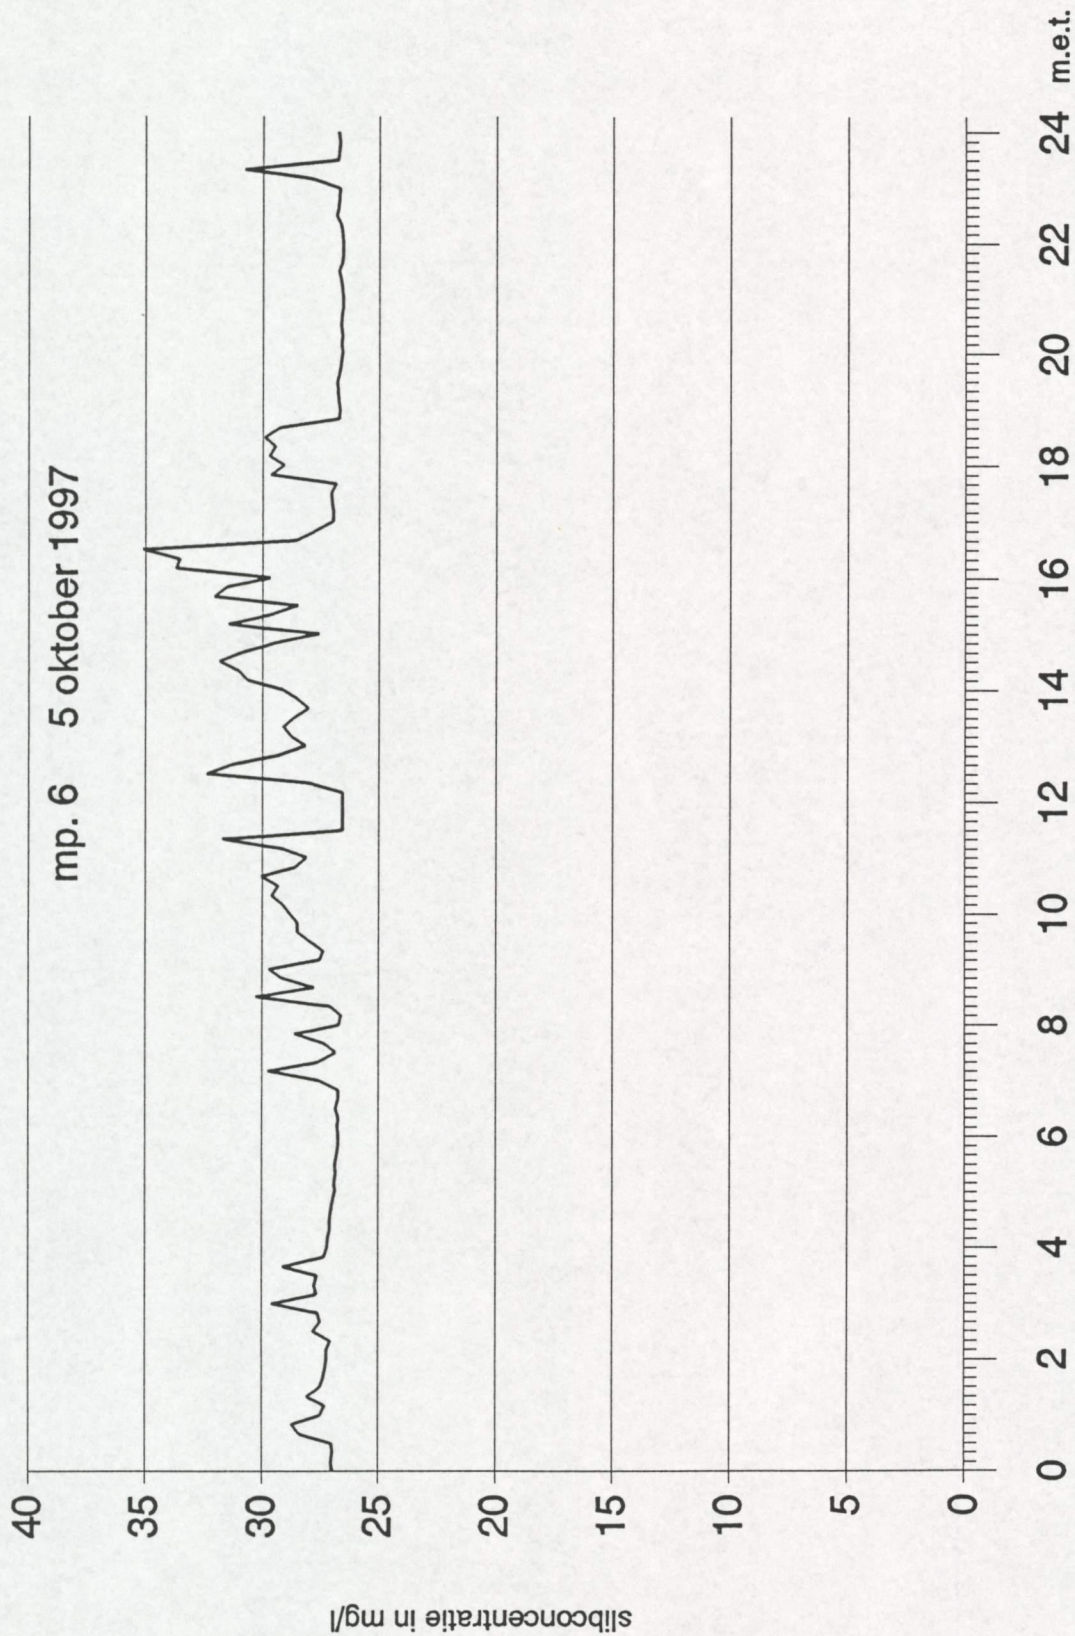

Slibmeting Veerhaven Breskens

mp. 6 5 oktober 1997