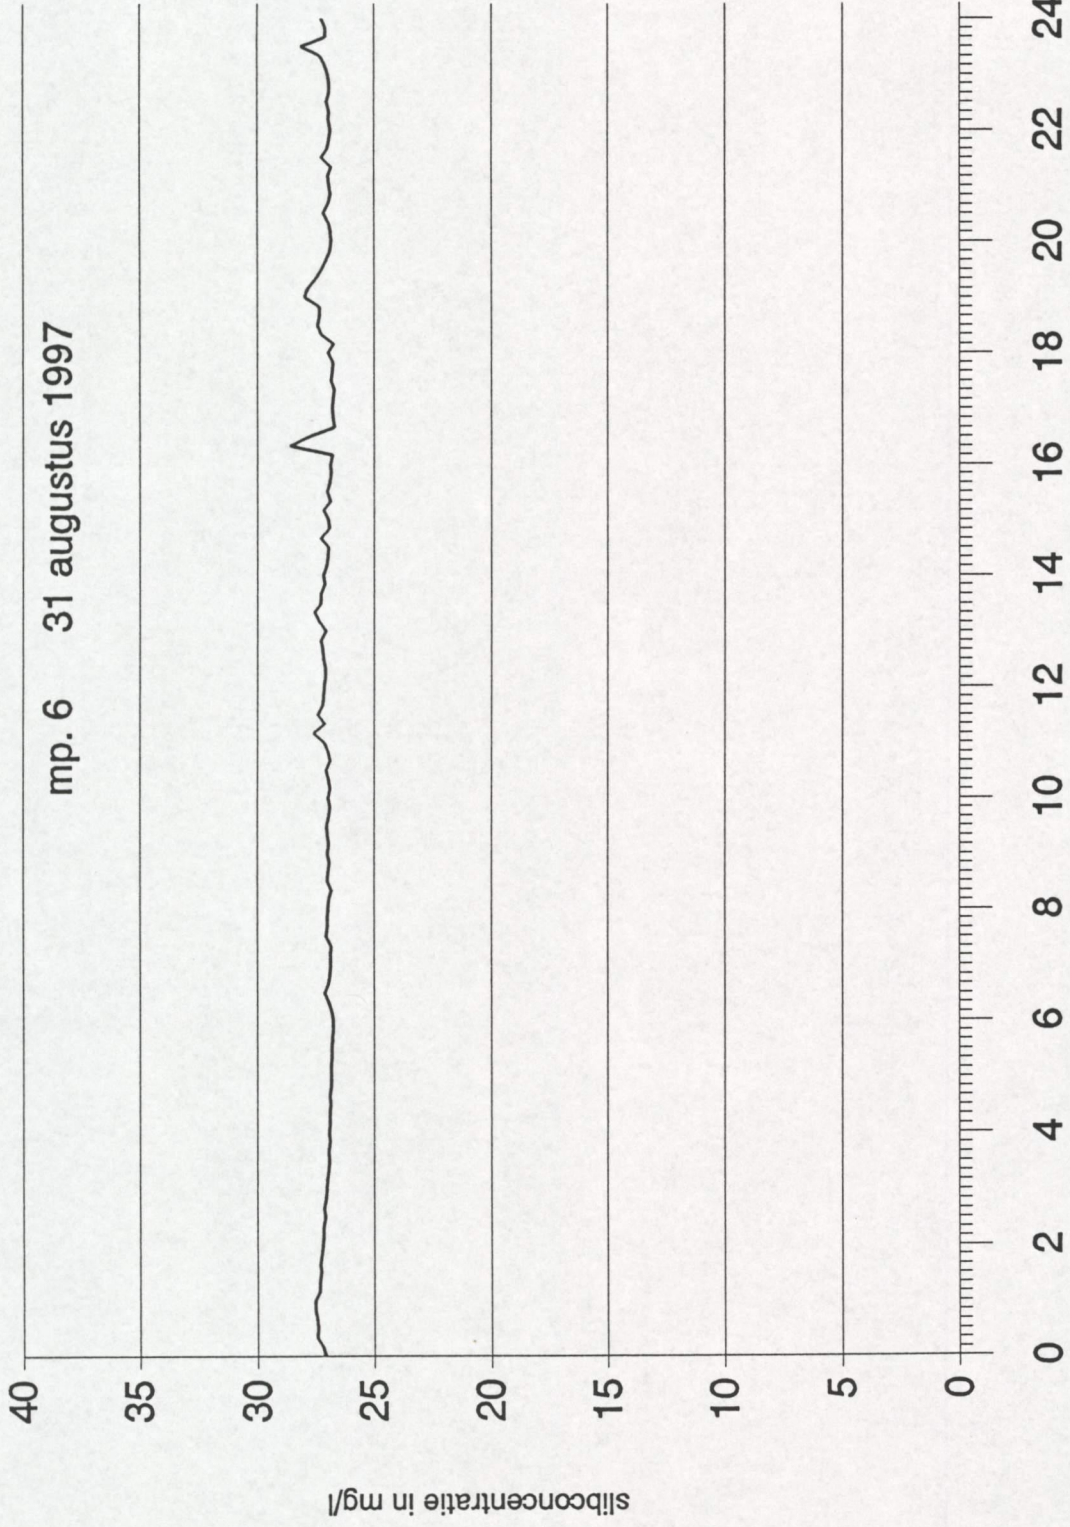

Slibmeting Veerhaven Breskens

mp. 6 31 augustus 1997