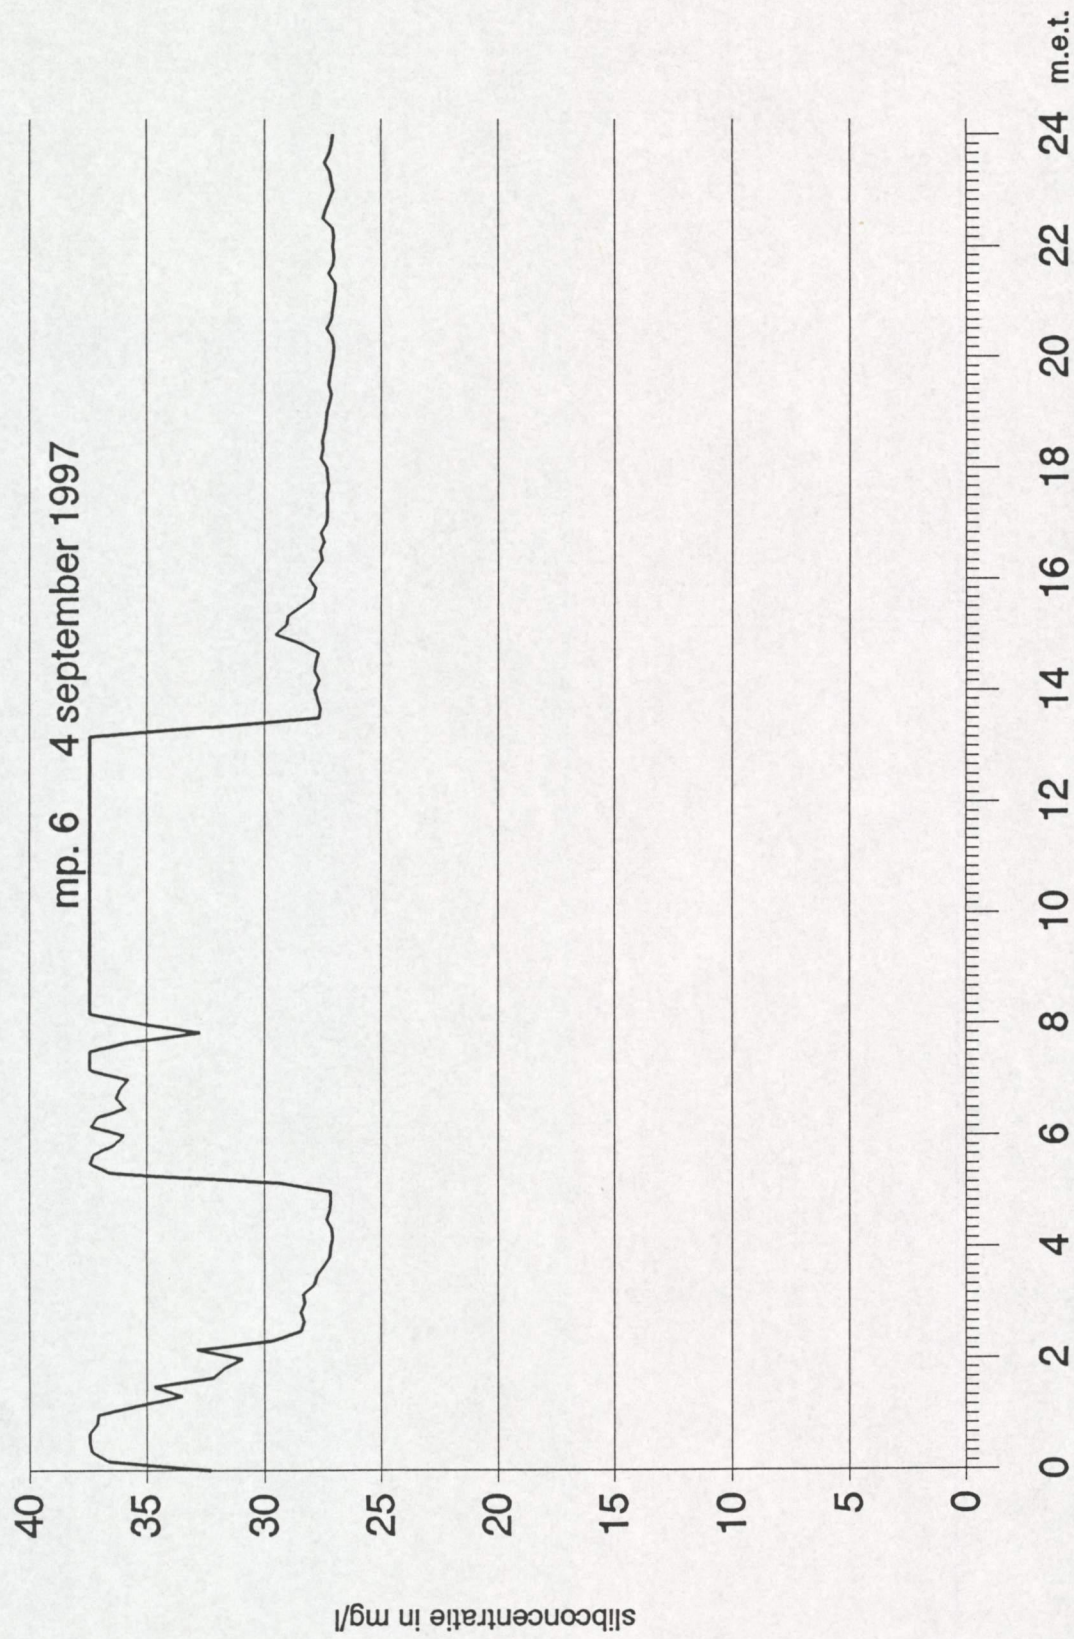

Slibmeting Veerhaven Breskens