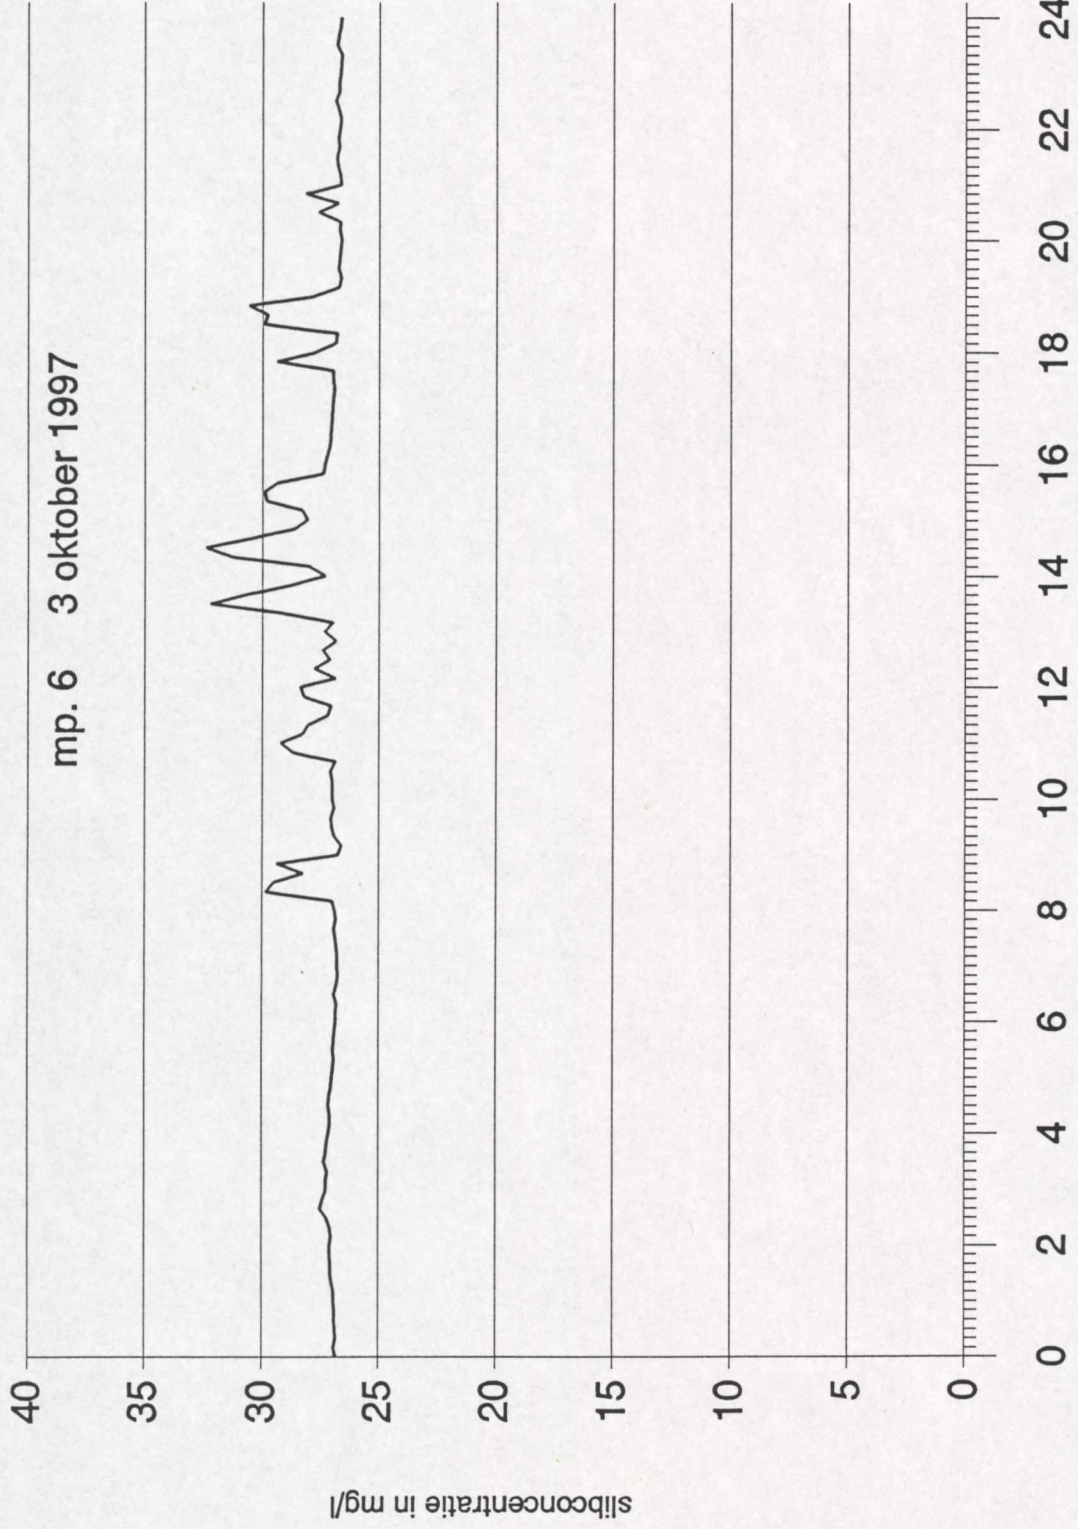

Slibmeting Veerhaven Breskens

mp. 6 3 oktober 1997