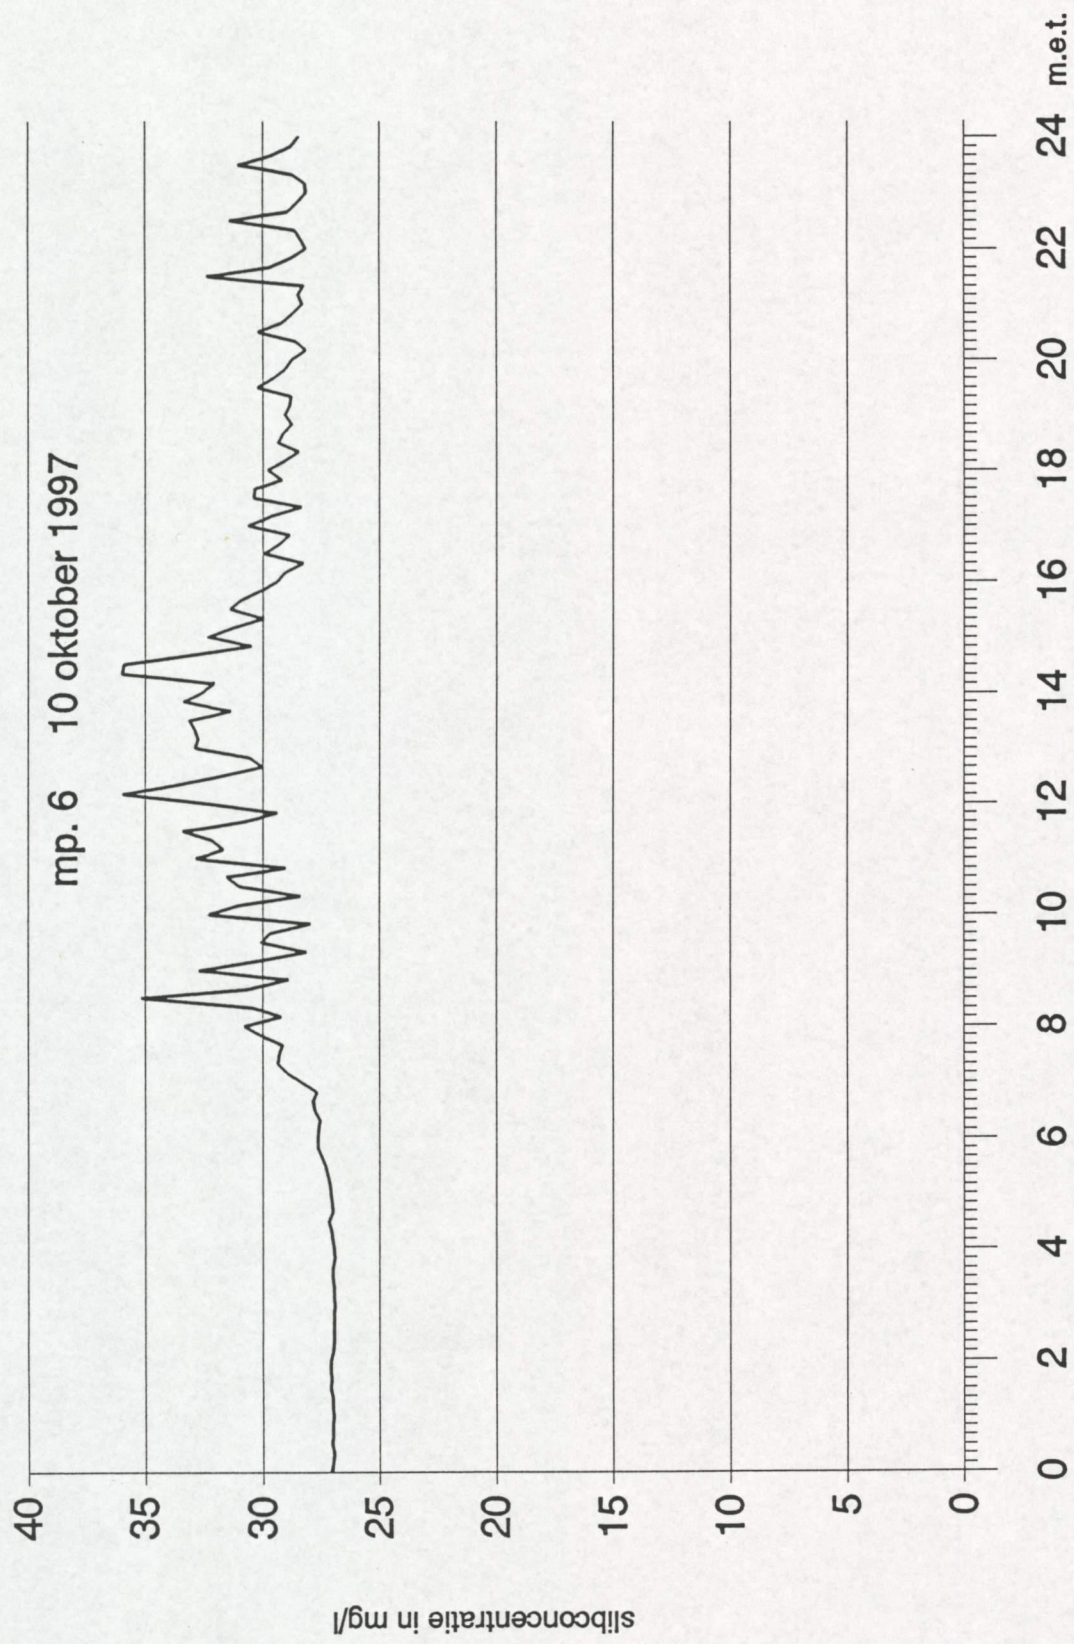

Slibmeting Veerhaven Breskens