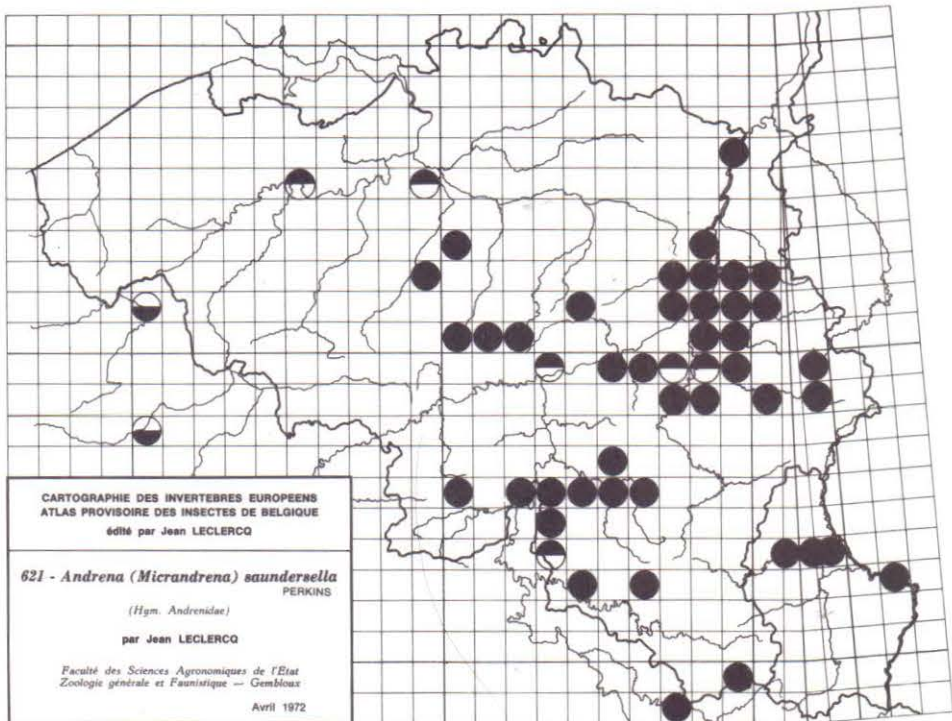

690 - *Volucella zonaria* PODA

691 - *Xylota xanthocnema* (COLLIN)

692 - *Xylota nemorum* (F.)

693 - *Xylota lenta* (MEIGEN)

694 - *Xylota ignava* (PANZER)

695 - *Xylota florum* (F.)

696 - *Xylota femorata* (L.)

697 - *Xylota curvipes* (LOEW)

698 - *Xylota abiens* (MEIGEN)

699 - *Xylota segnis* (L.)

700 - *Xylota sylvarum* (L.)

CARTOGRAPHIE DES INVERTEBRES EUROPEENS
 ATLAS PROVISOIRE DES INSECTES DE BELGIQUE
 édité par Jean LECLERCQ

641 - *Andrena (Taeniandrena) wilkella* (KIRBY)
 (Hym. Andrenidae)

par Jean LECLERCQ

Faculté des Sciences Agronomiques de l'Etat
 Zoologie générale et Faunistique — Gembloux

Avril 1972

CARTOGRAPHIE DES INVERTEBRES EUROPEENS
 ATLAS PROVISOIRE DES INSECTES DE BELGIQUE
 édité par Jean LECLERCQ