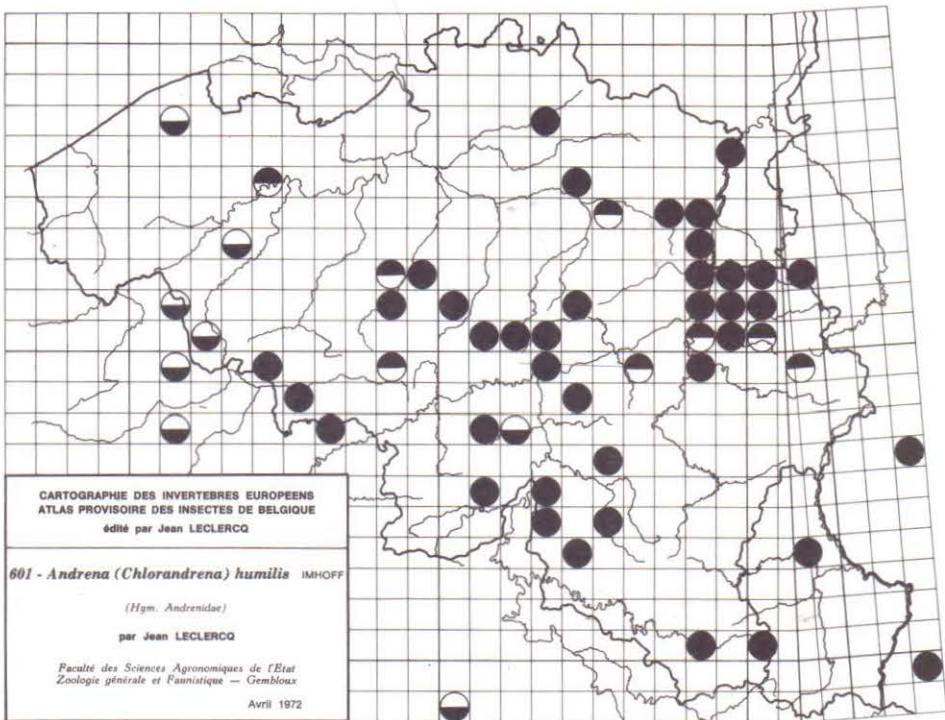

684 - *Volucella inflata* F.

685 - *Volucella inanis* L.

686 - *Volucella bombylans haemorrhoidalis* ZETTERSTEDT

687 - *Volucella bombylans bombylans* L.

688 - *Volucella bombylans plumata* DE GEER

689 - *Volucella pellucens* L.

690 - *Volucella zonaria* PODA

691 - *Xylota xanthocnema* (COLLIN)

692 - *Xylota nemorum* (F.)

693 - *Xylota lenta* (MEIGEN)

694 - *Xylota ignava* (PANZER)

695 - *Xylota florum* (F.)

696 - *Xylota femorata* (L.)

697 - *Xylota curvipes* (LOEW)

698 - *Xylota abiens* (MEIGEN)

699 - *Xylota segnis* (L.)

700 - *Xylota sylvarum* (L.)

CARTOGRAPHIE DES INVERTEBRES EUROPEENS
 ATLAS PROVISOIRE DES INSECTES DE BELGIQUE
 édité par Jean LECLERCQ

641 - *Andrena (Taeniandrena) wilkella* (KIRBY)
 (Hym. Andrenidae)

par Jean LECLERCQ

Faculté des Sciences Agronomiques de l'Etat
 Zoologie générale et Faunistique — Gembloux

Avril 1972

CARTOGRAPHIE DES INVERTEBRES EUROPEENS
 ATLAS PROVISOIRE DES INSECTES DE BELGIQUE
 édité par Jean LECLERCQ