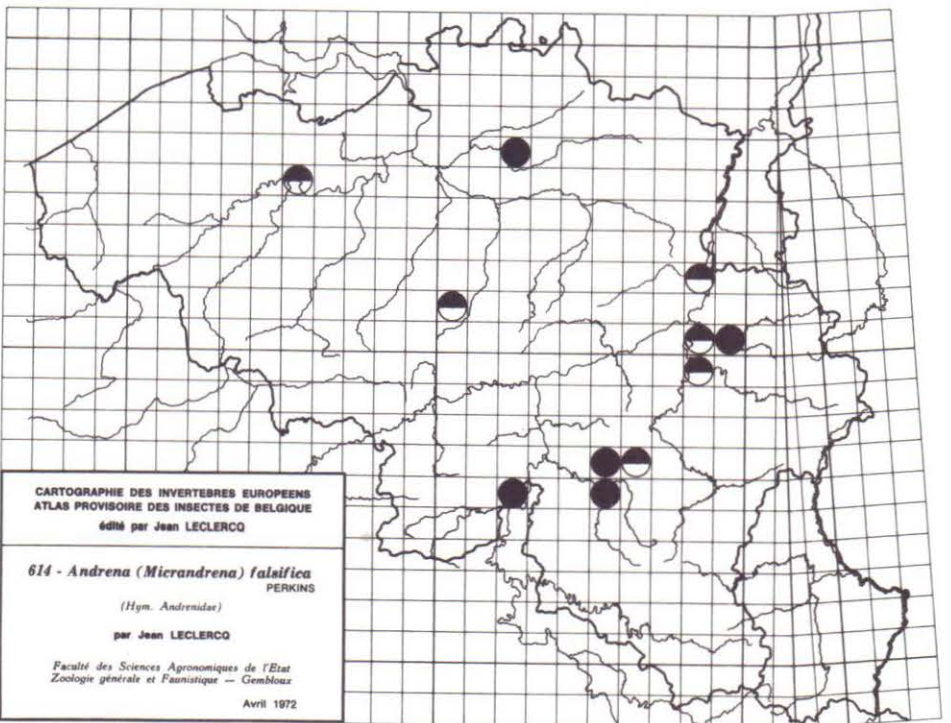

690 - *Volucella zonaria* PODA

691 - *Xylota xanthocnema* (COLLIN)

692 - *Xylota nemorum* (F.)

693 - *Xylota lenta* (MEIGEN)

694 - *Xylota ignava* (PANZER)

695 - *Xylota florum* (F.)

696 - *Xylota femorata* (L.)

697 - *Xylota curvipes* (LOEW)

698 - *Xylota abiens* (MEIGEN)

699 - *Xylota segnis* (L.)

700 - *Xylota sylvarum* (L.)

CARTOGRAPHIE DES INVERTEBRES EUROPEENS
 ATLAS PROVISOIRE DES INSECTES DE BELGIQUE
 édité par Jean LECLERCQ

641 - *Andrena (Taeniandrena) wilkella* (KIRBY)
 (Hym. Andrenidae)

par Jean LECLERCQ

Faculté des Sciences Agronomiques de l'Etat
 Zoologie générale et Faunistique — Gembloux

Avril 1972

CARTOGRAPHIE DES INVERTEBRES EUROPEENS
 ATLAS PROVISOIRE DES INSECTES DE BELGIQUE
 édité par Jean LECLERCQ