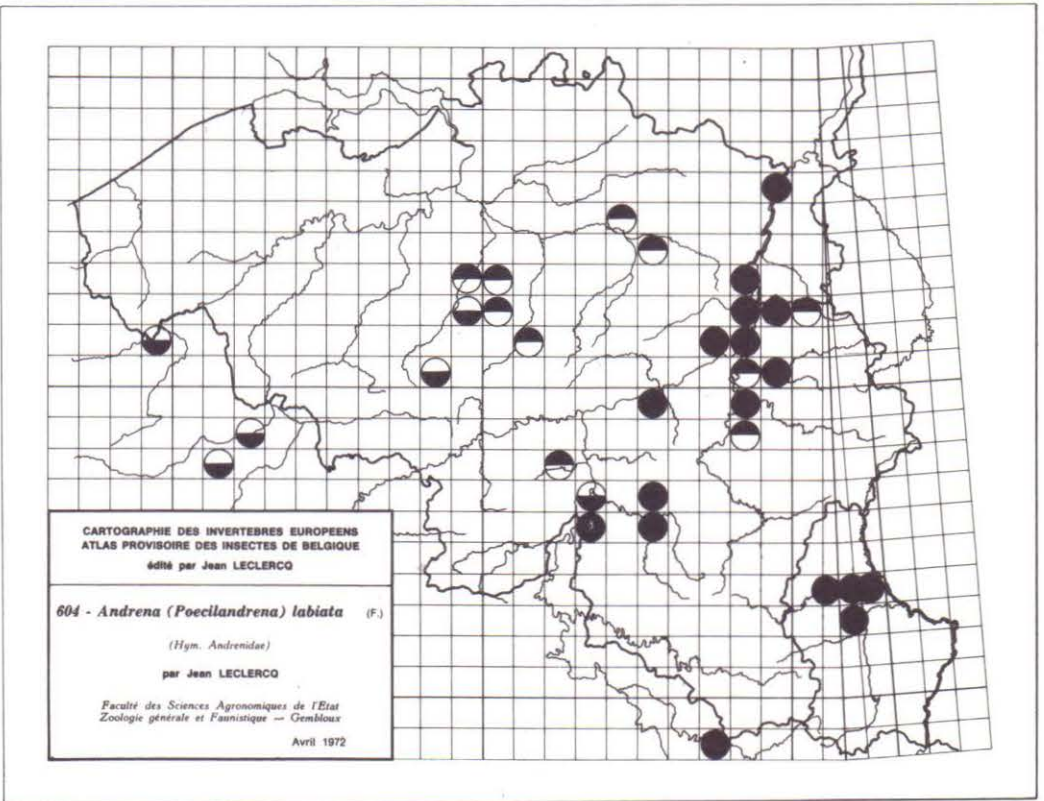

684 - *Volucella inflata* F.

685 - *Volucella inanis* L.

686 - *Volucella bombylans haemorrhoidalis* ZETTERSTEDT

687 - *Volucella bombylans bombylans* L.

688 - *Volucella bombylans plumata* DE GEER

689 - *Volucella pellucens* L.

690 - *Volucella zonaria* PODA

691 - *Xylota xanthocnema* (COLLIN)

692 - *Xylota nemorum* (F.)

693 - *Xylota lenta* (MEIGEN)

694 - *Xylota ignava* (PANZER)

695 - *Xylota florum* (F.)

696 - *Xylota femorata* (L.)

697 - *Xylota curvipes* (LOEW)

698 - *Xylota abiens* (MEIGEN)

699 - *Xylota segnis* (L.)

700 - *Xylota sylvarum* (L.)

CARTOGRAPHIE DES INVERTEBRES EUROPEENS
 ATLAS PROVISOIRE DES INSECTES DE BELGIQUE
 édité par Jean LECLERCQ

641 - *Andrena (Taeniandrena) wilkella* (KIRBY)
 (Hym. Andrenidae)

par Jean LECLERCQ

Faculté des Sciences Agronomiques de l'Etat
 Zoologie générale et Faunistique — Gembloux

Avril 1972

CARTOGRAPHIE DES INVERTEBRES EUROPEENS
 ATLAS PROVISOIRE DES INSECTES DE BELGIQUE
 édité par Jean LECLERCQ