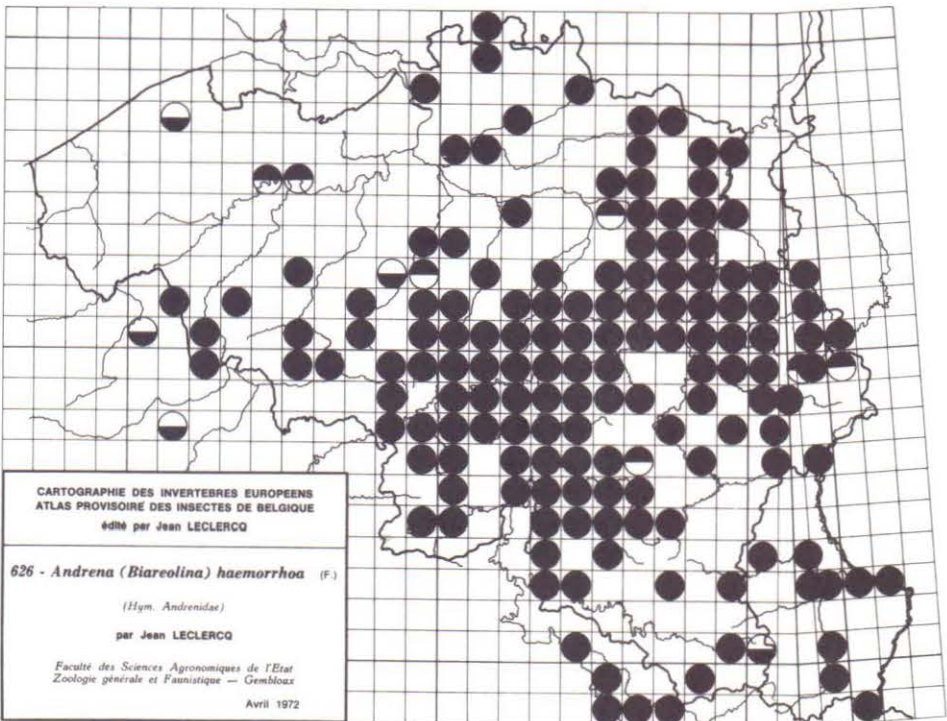

690 - *Volucella zonaria* PODA

691 - *Xylota xanthocnema* (COLLIN)

692 - *Xylota nemorum* (F.)

693 - *Xylota lenta* (MEIGEN)

694 - *Xylota ignava* (PANZER)

695 - *Xylota florum* (F.)

696 - *Xylota femorata* (L.)

697 - *Xylota curvipes* (LOEW)

698 - *Xylota abiens* (MEIGEN)

699 - *Xylota segnis* (L.)

700 - *Xylota sylvarum* (L.)

CARTOGRAPHIE DES INVERTEBRES EUROPEENS
 ATLAS PROVISOIRE DES INSECTES DE BELGIQUE
 édité par Jean LECLERCQ

641 - *Andrena (Taeniandrena) wilkella* (KIRBY)
 (Hym. Andrenidae)

par Jean LECLERCQ

Faculté des Sciences Agronomiques de l'Etat
 Zoologie générale et Faunistique — Gembloux

Avril 1972

CARTOGRAPHIE DES INVERTEBRES EUROPEENS
 ATLAS PROVISOIRE DES INSECTES DE BELGIQUE
 édité par Jean LECLERCQ