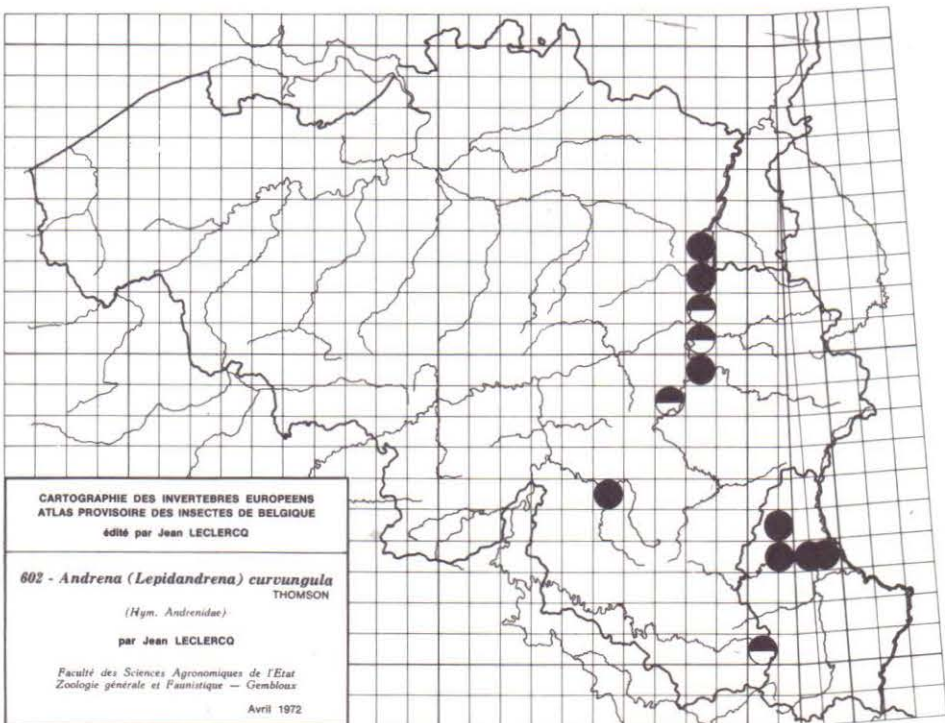

690 - *Volucella zonaria* PODA

691 - *Xylota xanthocnema* (COLLIN)

692 - *Xylota nemorum* (F.)

693 - *Xylota lenta* (MEIGEN)

694 - *Xylota ignava* (PANZER)

695 - *Xylota florum* (F.)

696 - *Xylota femorata* (L.)

697 - *Xylota curvipes* (LOEW)

698 - *Xylota abiens* (MEIGEN)

699 - *Xylota segnis* (L.)

700 - *Xylota sylvarum* (L.)

CARTOGRAPHIE DES INVERTEBRES EUROPEENS
 ATLAS PROVISOIRE DES INSECTES DE BELGIQUE
 édité par Jean LECLERCQ