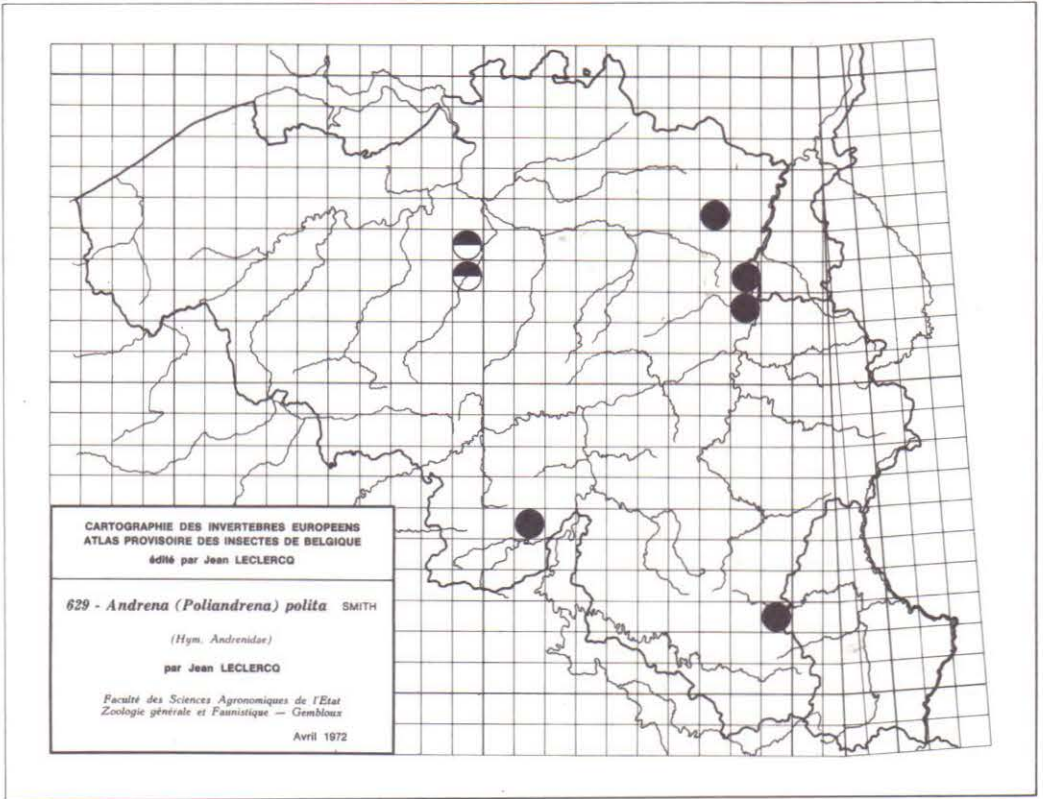

690 - *Volucella zonaria* PODA

691 - *Xylota xanthocnema* (COLLIN)

692 - *Xylota nemorum* (F.)

693 - *Xylota lenta* (MEIGEN)

694 - *Xylota ignava* (PANZER)

695 - *Xylota florum* (F.)

696 - *Xylota femorata* (L.)

697 - *Xylota curvipes* (LOEW)

698 - *Xylota abiens* (MEIGEN)

699 - *Xylota segnis* (L.)

700 - *Xylota sylvarum* (L.)

CARTOGRAPHIE DES INVERTEBRES EUROPEENS
 ATLAS PROVISOIRE DES INSECTES DE BELGIQUE
 édité par Jean LECLERCQ

641 - *Andrena (Taeniandrena) wilkella* (KIRBY)
 (Hym. Andrenidae)

par Jean LECLERCQ

Faculté des Sciences Agronomiques de l'Etat
 Zoologie générale et Faunistique — Gembloux

Avril 1972

CARTOGRAPHIE DES INVERTEBRES EUROPEENS
 ATLAS PROVISOIRE DES INSECTES DE BELGIQUE
 édité par Jean LECLERCQ