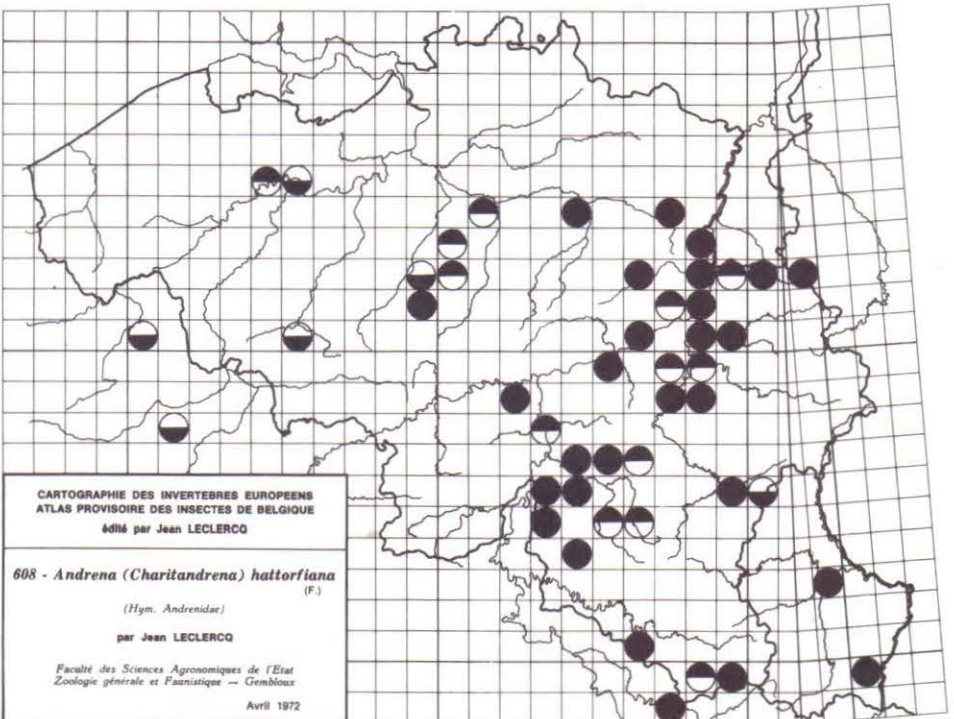

690 - *Volucella zonaria* PODA

691 - *Xylota xanthocnema* (COLLIN)

692 - *Xylota nemorum* (F.)

693 - *Xylota lenta* (MEIGEN)

694 - *Xylota ignava* (PANZER)

695 - *Xylota florum* (F.)

696 - *Xylota femorata* (L.)

697 - *Xylota curvipes* (LOEW)

698 - *Xylota abiens* (MEIGEN)

699 - *Xylota segnis* (L.)

700 - *Xylota sylvarum* (L.)

CARTOGRAPHIE DES INVERTEBRES EUROPEENS
 ATLAS PROVISOIRE DES INSECTES DE BELGIQUE
 édité par Jean LECLERCQ

641 - *Andrena (Taeniandrena) wilkella* (KIRBY)
 (Hym. Andrenidae)

par Jean LECLERCQ

Faculté des Sciences Agronomiques de l'Etat
 Zoologie générale et Faunistique — Gembloux

Avril 1972

CARTOGRAPHIE DES INVERTEBRES EUROPEENS
 ATLAS PROVISOIRE DES INSECTES DE BELGIQUE
 édité par Jean LECLERCQ