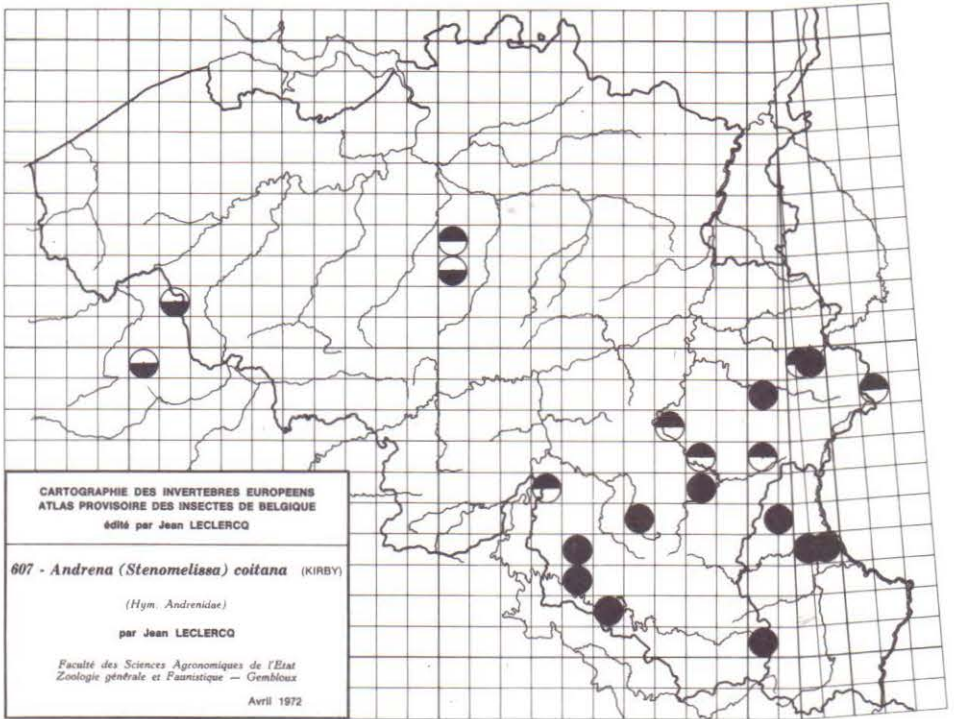

690 - *Volucella zonaria* PODA

691 - *Xylota xanthocnema* (COLLIN)

692 - *Xylota nemorum* (F.)

693 - *Xylota lenta* (MEIGEN)

694 - *Xylota ignava* (PANZER)

695 - *Xylota florum* (F.)

696 - *Xylota femorata* (L.)

697 - *Xylota curvipes* (LOEW)

698 - *Xylota abiens* (MEIGEN)

699 - *Xylota segnis* (L.)

700 - *Xylota sylvarum* (L.)

CARTOGRAPHIE DES INVERTEBRES EUROPEENS
 ATLAS PROVISOIRE DES INSECTES DE BELGIQUE
 édité par Jean LECLERCQ

641 - *Andrena (Taeniandrena) wilkella* (KIRBY)
 (Hym. Andrenidae)

par Jean LECLERCQ

Faculté des Sciences Agronomiques de l'Etat
 Zoologie générale et Faunistique — Gembloux

Avril 1972

CARTOGRAPHIE DES INVERTEBRES EUROPEENS
 ATLAS PROVISOIRE DES INSECTES DE BELGIQUE
 édité par Jean LECLERCQ