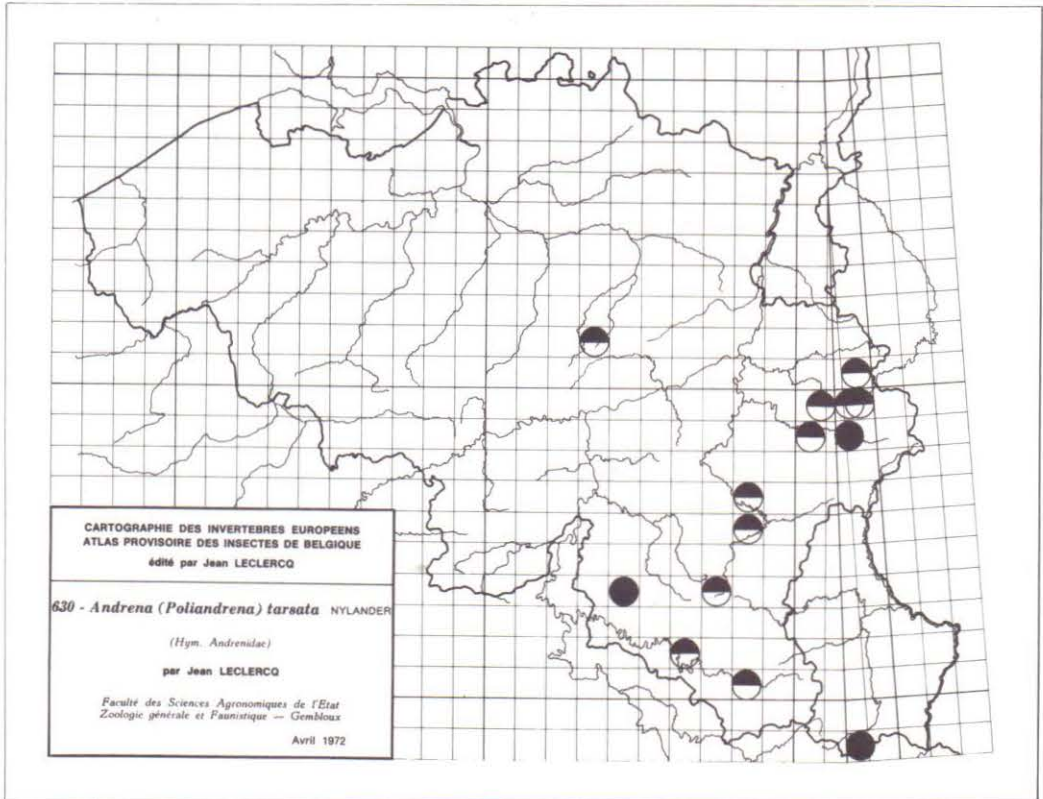

690 - *Volucella zonaria* PODA

691 - *Xylota xanthocnema* (COLLIN)

692 - *Xylota nemorum* (F.)

693 - *Xylota lenta* (MEIGEN)

694 - *Xylota ignava* (PANZER)

695 - *Xylota florum* (F.)

696 - *Xylota femorata* (L.)

697 - *Xylota curvipes* (LOEW)

698 - *Xylota abiens* (MEIGEN)

699 - *Xylota segnis* (L.)

700 - *Xylota sylvarum* (L.)

CARTOGRAPHIE DES INVERTEBRES EUROPEENS
 ATLAS PROVISOIRE DES INSECTES DE BELGIQUE
 édité par Jean LECLERCQ

641 - *Andrena (Taeniandrena) wilkella* (KIRBY)
 (Hym. Andrenidae)

par Jean LECLERCQ

Faculté des Sciences Agronomiques de l'Etat
 Zoologie générale et Faunistique — Gembloux

Avril 1972

CARTOGRAPHIE DES INVERTEBRES EUROPEENS
 ATLAS PROVISOIRE DES INSECTES DE BELGIQUE
 édité par Jean LECLERCQ