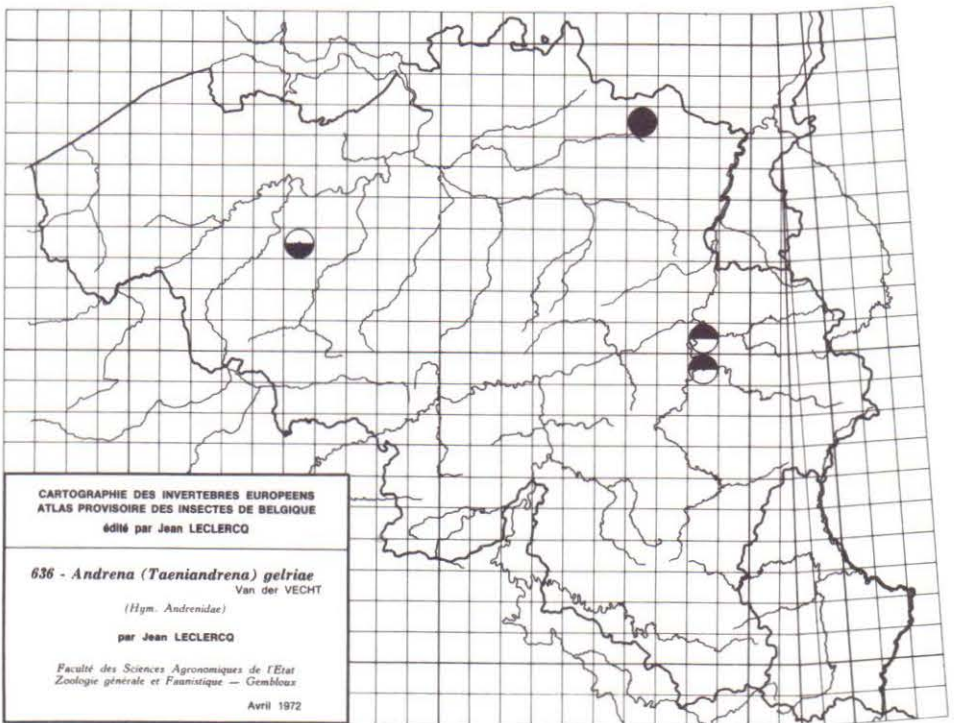

690 - *Volucella zonaria* PODA

691 - *Xylota xanthocnema* (COLLIN)

692 - *Xylota nemorum* (F.)

693 - *Xylota lenta* (MEIGEN)

694 - *Xylota ignava* (PANZER)

695 - *Xylota florum* (F.)

696 - *Xylota femorata* (L.)

697 - *Xylota curvipes* (LOEW)

698 - *Xylota abiens* (MEIGEN)

699 - *Xylota segnis* (L.)

700 - *Xylota sylvarum* (L.)

CARTOGRAPHIE DES INVERTEBRES EUROPEENS
 ATLAS PROVISOIRE DES INSECTES DE BELGIQUE
 édité par Jean LECLERCQ

641 - *Andrena (Taeniandrena) wilkella* (KIRBY)
 (Hym. Andrenidae)

par Jean LECLERCQ

Faculté des Sciences Agronomiques de l'Etat
 Zoologie générale et Faunistique — Gembloux

Avril 1972

CARTOGRAPHIE DES INVERTEBRES EUROPEENS
 ATLAS PROVISOIRE DES INSECTES DE BELGIQUE
 édité par Jean LECLERCQ