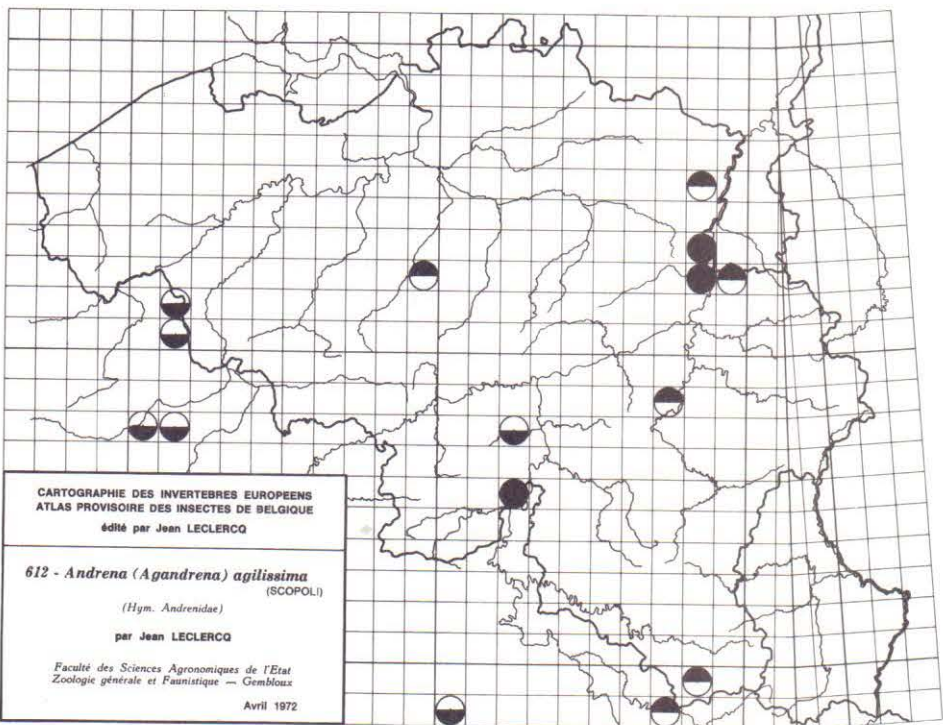

690 - *Volucella zonaria* PODA

691 - *Xylota xanthocnema* (COLLIN)

692 - *Xylota nemorum* (F.)

693 - *Xylota lenta* (MEIGEN)

694 - *Xylota ignava* (PANZER)

695 - *Xylota florum* (F.)

696 - *Xylota femorata* (L.)

697 - *Xylota curvipes* (LOEW)

698 - *Xylota abiens* (MEIGEN)

699 - *Xylota segnis* (L.)

700 - *Xylota sylvarum* (L.)

CARTOGRAPHIE DES INVERTEBRES EUROPEENS
 ATLAS PROVISOIRE DES INSECTES DE BELGIQUE
 édité par Jean LECLERCQ

641 - *Andrena (Taeniandrena) wilkella* (KIRBY)
 (Hym. Andrenidae)

par Jean LECLERCQ

Faculté des Sciences Agronomiques de l'Etat
 Zoologie générale et Faunistique — Gembloux

Avril 1972

CARTOGRAPHIE DES INVERTEBRES EUROPEENS
 ATLAS PROVISOIRE DES INSECTES DE BELGIQUE
 édité par Jean LECLERCQ