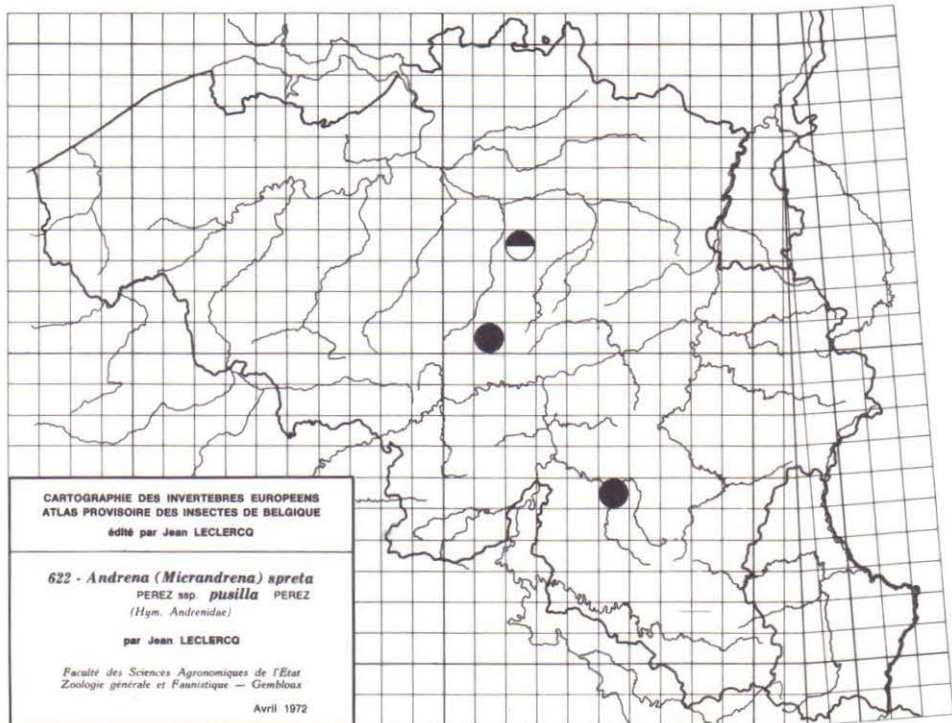

690 - *Volucella zonaria* PODA

691 - *Xylota xanthocnema* (COLLIN)

692 - *Xylota nemorum* (F.)

693 - *Xylota lenta* (MEIGEN)

694 - *Xylota ignava* (PANZER)

695 - *Xylota florum* (F.)

696 - *Xylota femorata* (L.)

697 - *Xylota curvipes* (LOEW)

698 - *Xylota abiens* (MEIGEN)

699 - *Xylota segnis* (L.)

700 - *Xylota sylvarum* (L.)

CARTOGRAPHIE DES INVERTEBRES EUROPEENS
 ATLAS PROVISOIRE DES INSECTES DE BELGIQUE
 édité par Jean LECLERCQ

641 - *Andrena (Taeniandrena) wilkella* (KIRBY)
 (Hym. Andrenidae)

par Jean LECLERCQ

Faculté des Sciences Agronomiques de l'Etat
 Zoologie générale et Faunistique — Gembloux

Avril 1972

CARTOGRAPHIE DES INVERTEBRES EUROPEENS
 ATLAS PROVISOIRE DES INSECTES DE BELGIQUE
 édité par Jean LECLERCQ