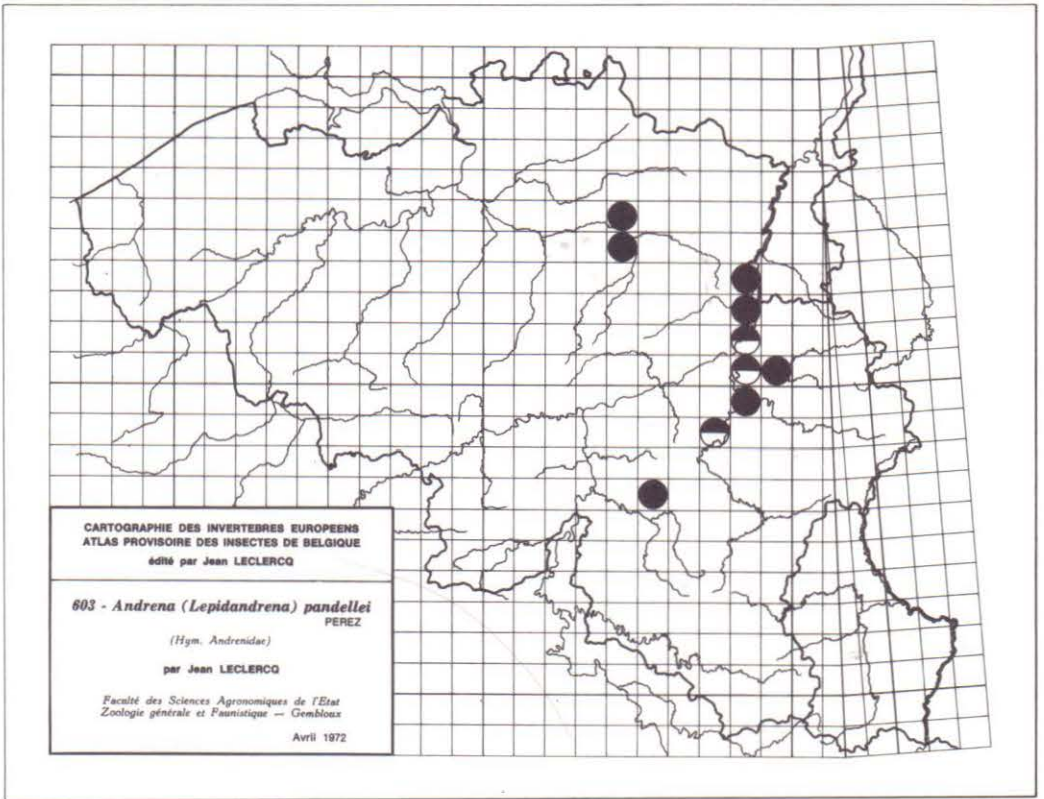

690 - *Volucella zonaria* PODA

691 - *Xylota xanthocnema* (COLLIN)

692 - *Xylota nemorum* (F.)

693 - *Xylota lenta* (MEIGEN)

694 - *Xylota ignava* (PANZER)

695 - *Xylota florum* (F.)

696 - *Xylota femorata* (L.)

697 - *Xylota curvipes* (LOEW)

698 - *Xylota abiens* (MEIGEN)

699 - *Xylota segnis* (L.)

700 - *Xylota sylvarum* (L.)

CARTOGRAPHIE DES INVERTEBRES EUROPEENS
 ATLAS PROVISOIRE DES INSECTES DE BELGIQUE
 édité par Jean LECLERCQ

641 - *Andrena (Taeniandrena) wilkella* (KIRBY)
 (Hym. Andrenidae)

par Jean LECLERCQ

Faculté des Sciences Agronomiques de l'Etat
 Zoologie générale et Faunistique — Gembloux

Avril 1972

CARTOGRAPHIE DES INVERTEBRES EUROPEENS
 ATLAS PROVISOIRE DES INSECTES DE BELGIQUE
 édité par Jean LECLERCQ