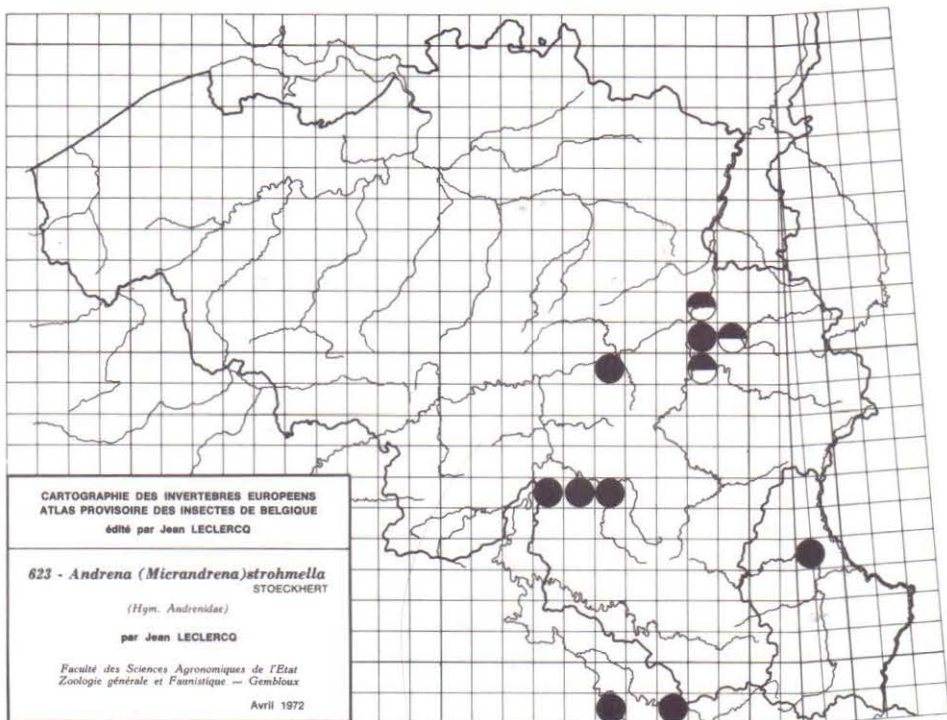

690 - *Volucella zonaria* PODA

691 - *Xylota xanthocnema* (COLLIN)

692 - *Xylota nemorum* (F.)

693 - *Xylota lenta* (MEIGEN)

694 - *Xylota ignava* (PANZER)

695 - *Xylota florum* (F.)

696 - *Xylota femorata* (L.)

697 - *Xylota curvipes* (LOEW)

698 - *Xylota abiens* (MEIGEN)

699 - *Xylota segnis* (L.)

700 - *Xylota sylvarum* (L.)

CARTOGRAPHIE DES INVERTEBRES EUROPEENS
 ATLAS PROVISOIRE DES INSECTES DE BELGIQUE
 édité par Jean LECLERCQ

641 - *Andrena (Taeniandrena) wilkella* (KIRBY)
 (Hym. Andrenidae)

par Jean LECLERCQ

Faculté des Sciences Agronomiques de l'Etat
 Zoologie générale et Faunistique — Gembloux

Avril 1972

CARTOGRAPHIE DES INVERTEBRES EUROPEENS
 ATLAS PROVISOIRE DES INSECTES DE BELGIQUE
 édité par Jean LECLERCQ