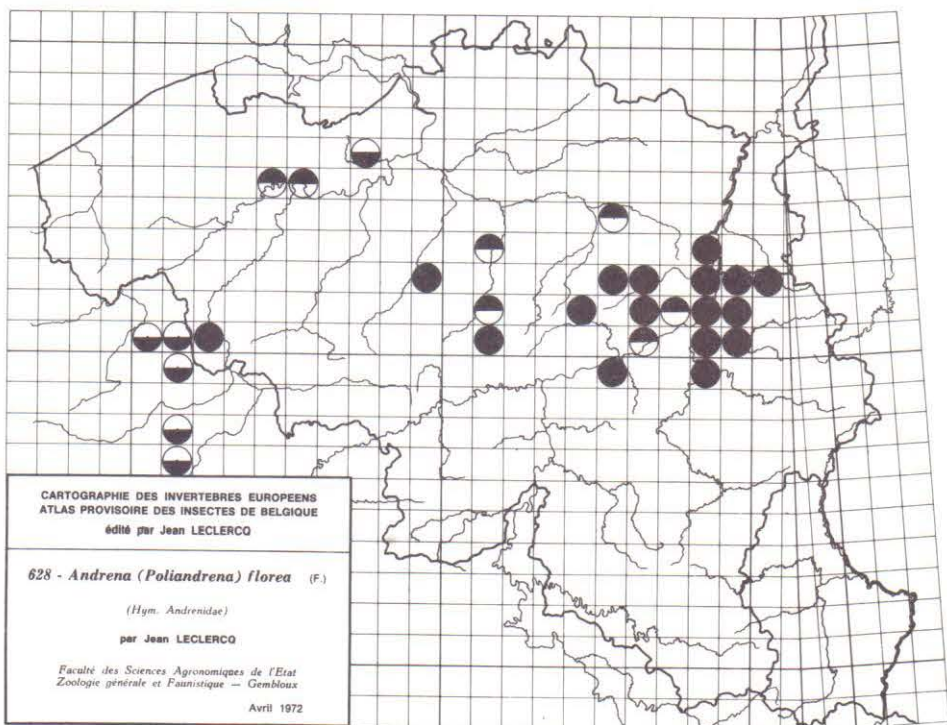

690 - *Volucella zonaria* PODA

691 - *Xylota xanthocnema* (COLLIN)

692 - *Xylota nemorum* (F.)

693 - *Xylota lenta* (MEIGEN)

694 - *Xylota ignava* (PANZER)

695 - *Xylota florum* (F.)

696 - *Xylota femorata* (L.)

697 - *Xylota curvipes* (LOEW)

698 - *Xylota abiens* (MEIGEN)

699 - *Xylota segnis* (L.)

700 - *Xylota sylvarum* (L.)

CARTOGRAPHIE DES INVERTEBRES EUROPEENS
 ATLAS PROVISOIRE DES INSECTES DE BELGIQUE
 édité par Jean LECLERCQ

641 - *Andrena (Taeniandrena) wilkella* (KIRBY)
 (Hym. Andrenidae)

par Jean LECLERCQ

Faculté des Sciences Agronomiques de l'Etat
 Zoologie générale et Faunistique — Gembloux

Avril 1972

CARTOGRAPHIE DES INVERTEBRES EUROPEENS
 ATLAS PROVISOIRE DES INSECTES DE BELGIQUE
 édité par Jean LECLERCQ