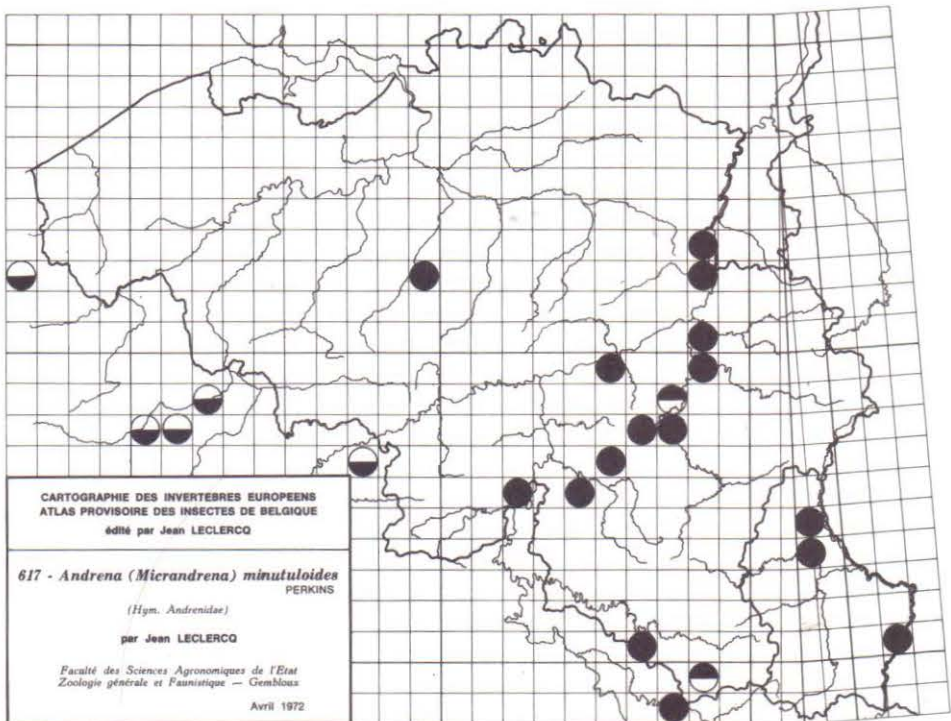

690 - *Volucella zonaria* PODA

691 - *Xylota xanthocnema* (COLLIN)

692 - *Xylota nemorum* (F.)

693 - *Xylota lenta* (MEIGEN)

694 - *Xylota ignava* (PANZER)

695 - *Xylota florum* (F.)

696 - *Xylota femorata* (L.)

697 - *Xylota curvipes* (LOEW)

698 - *Xylota abiens* (MEIGEN)

699 - *Xylota segnis* (L.)

700 - *Xylota sylvarum* (L.)

CARTOGRAPHIE DES INVERTEBRES EUROPEENS
 ATLAS PROVISOIRE DES INSECTES DE BELGIQUE
 édité par Jean LECLERCQ

641 - *Andrena (Taeniandrena) wilkella* (KIRBY)
 (Hym. Andrenidae)

par Jean LECLERCQ

Faculté des Sciences Agronomiques de l'Etat
 Zoologie générale et Faunistique — Gembloux

Avril 1972

CARTOGRAPHIE DES INVERTEBRES EUROPEENS
 ATLAS PROVISOIRE DES INSECTES DE BELGIQUE
 édité par Jean LECLERCQ