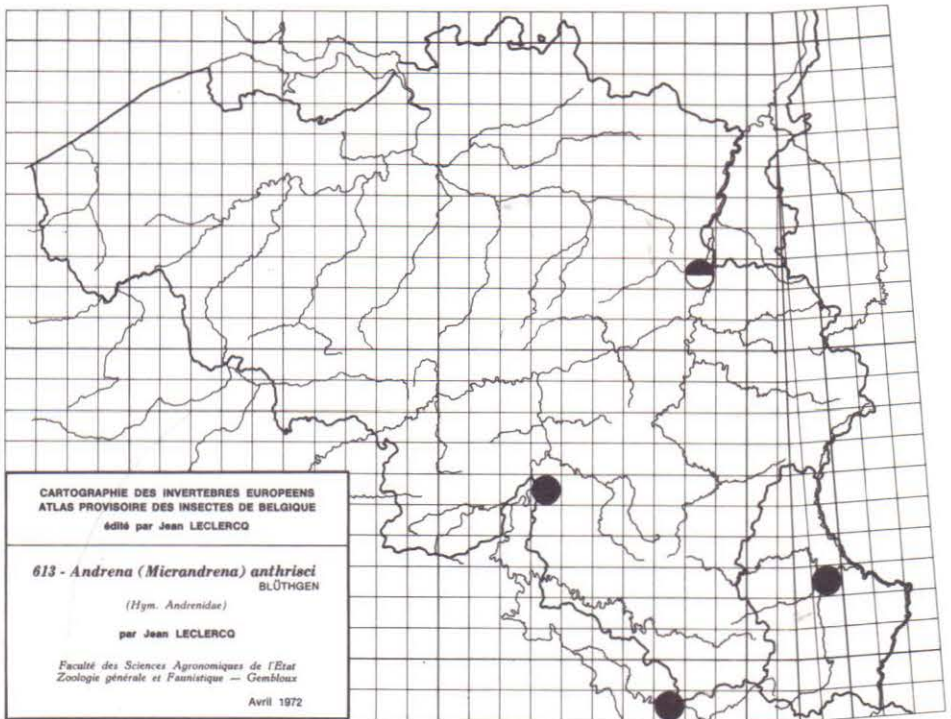

690 - *Volucella zonaria* PODA

691 - *Xylota xanthocnema* (COLLIN)

692 - *Xylota nemorum* (F.)

693 - *Xylota lenta* (MEIGEN)

694 - *Xylota ignava* (PANZER)

695 - *Xylota florum* (F.)

696 - *Xylota femorata* (L.)

697 - *Xylota curvipes* (LOEW)

698 - *Xylota abiens* (MEIGEN)

699 - *Xylota segnis* (L.)

700 - *Xylota sylvarum* (L.)

CARTOGRAPHIE DES INVERTEBRES EUROPEENS
 ATLAS PROVISOIRE DES INSECTES DE BELGIQUE
 édité par Jean LECLERCQ

641 - *Andrena (Taeniandrena) wilkella* (KIRBY)
 (Hym. Andrenidae)

par Jean LECLERCQ

Faculté des Sciences Agronomiques de l'Etat
 Zoologie générale et Faunistique — Gembloux

Avril 1972

CARTOGRAPHIE DES INVERTEBRES EUROPEENS
 ATLAS PROVISOIRE DES INSECTES DE BELGIQUE
 édité par Jean LECLERCQ