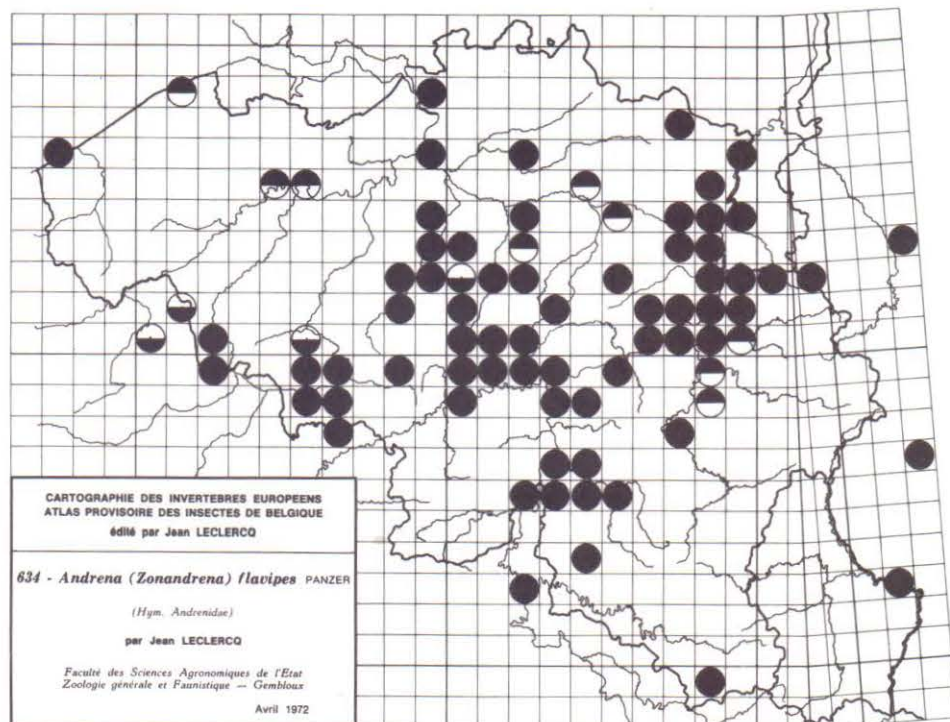

690 - *Volucella zonaria* PODA

691 - *Xylota xanthocnema* (COLLIN)

692 - *Xylota nemorum* (F.)

693 - *Xylota lenta* (MEIGEN)

694 - *Xylota ignava* (PANZER)

695 - *Xylota florum* (F.)

696 - *Xylota femorata* (L.)

697 - *Xylota curvipes* (LOEW)

698 - *Xylota abiens* (MEIGEN)

699 - *Xylota segnis* (L.)

700 - *Xylota sylvarum* (L.)

CARTOGRAPHIE DES INVERTEBRES EUROPEENS
 ATLAS PROVISOIRE DES INSECTES DE BELGIQUE
 édité par Jean LECLERCQ

641 - *Andrena (Taeniandrena) wilkella* (KIRBY)
 (Hym. Andrenidae)

par Jean LECLERCQ

Faculté des Sciences Agronomiques de l'Etat
 Zoologie générale et Faunistique — Gembloux

Avril 1972

CARTOGRAPHIE DES INVERTEBRES EUROPEENS
 ATLAS PROVISOIRE DES INSECTES DE BELGIQUE
 édité par Jean LECLERCQ