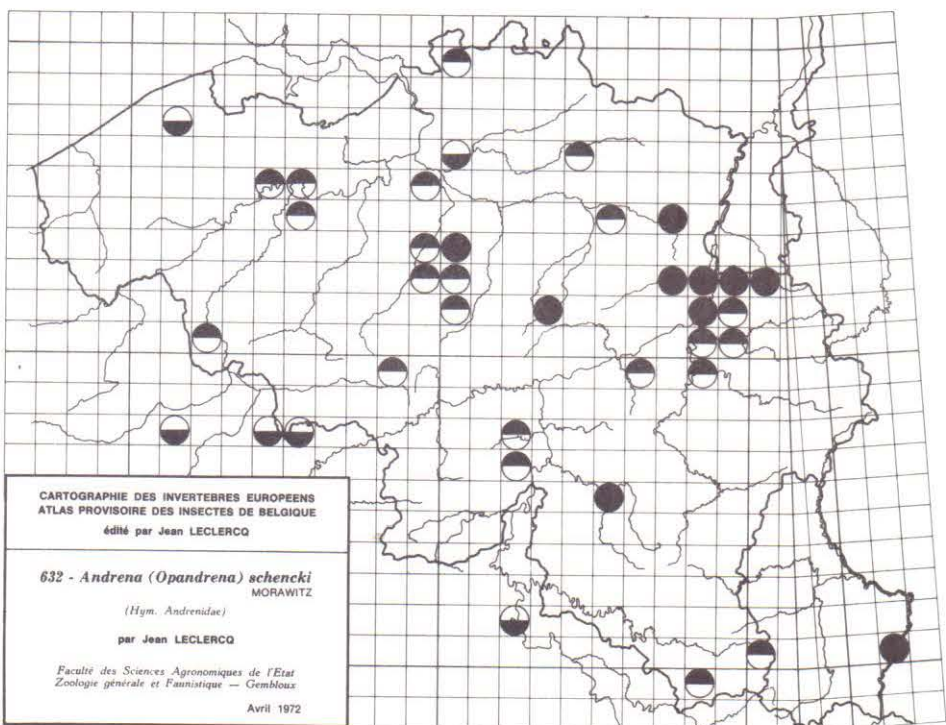

690 - *Volucella zonaria* PODA

691 - *Xylota xanthocnema* (COLLIN)

692 - *Xylota nemorum* (F.)

693 - *Xylota lenta* (MEIGEN)

694 - *Xylota ignava* (PANZER)

695 - *Xylota florum* (F.)

696 - *Xylota femorata* (L.)

697 - *Xylota curvipes* (LOEW)

698 - *Xylota abiens* (MEIGEN)

699 - *Xylota segnis* (L.)

700 - *Xylota sylvarum* (L.)

CARTOGRAPHIE DES INVERTEBRES EUROPEENS
 ATLAS PROVISOIRE DES INSECTES DE BELGIQUE
 édité par Jean LECLERCQ

641 - *Andrena (Taeniandrena) wilkella* (KIRBY)
 (Hym. Andrenidae)

par Jean LECLERCQ

Faculté des Sciences Agronomiques de l'Etat
 Zoologie générale et Faunistique — Gembloux

Avril 1972

CARTOGRAPHIE DES INVERTEBRES EUROPEENS
 ATLAS PROVISOIRE DES INSECTES DE BELGIQUE
 édité par Jean LECLERCQ