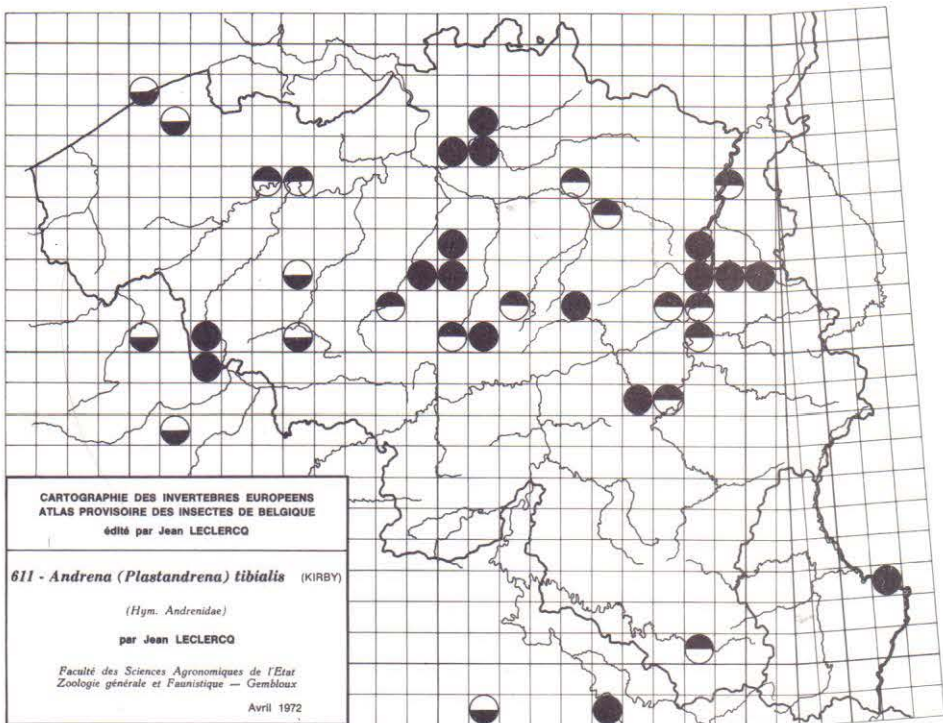

690 - *Volucella zonaria* PODA

691 - *Xylota xanthocnema* (COLLIN)

692 - *Xylota nemorum* (F.)

693 - *Xylota lenta* (MEIGEN)

694 - *Xylota ignava* (PANZER)

695 - *Xylota florum* (F.)

696 - *Xylota femorata* (L.)

697 - *Xylota curvipes* (LOEW)

698 - *Xylota abiens* (MEIGEN)

699 - *Xylota segnis* (L.)

700 - *Xylota sylvarum* (L.)

CARTOGRAPHIE DES INVERTEBRES EUROPEENS
 ATLAS PROVISOIRE DES INSECTES DE BELGIQUE
 édité par Jean LECLERCQ

641 - *Andrena (Taeniandrena) wilkella* (KIRBY)
 (Hym. Andrenidae)

par Jean LECLERCQ

Faculté des Sciences Agronomiques de l'Etat
 Zoologie générale et Faunistique — Gembloux

Avril 1972

CARTOGRAPHIE DES INVERTEBRES EUROPEENS
 ATLAS PROVISOIRE DES INSECTES DE BELGIQUE
 édité par Jean LECLERCQ