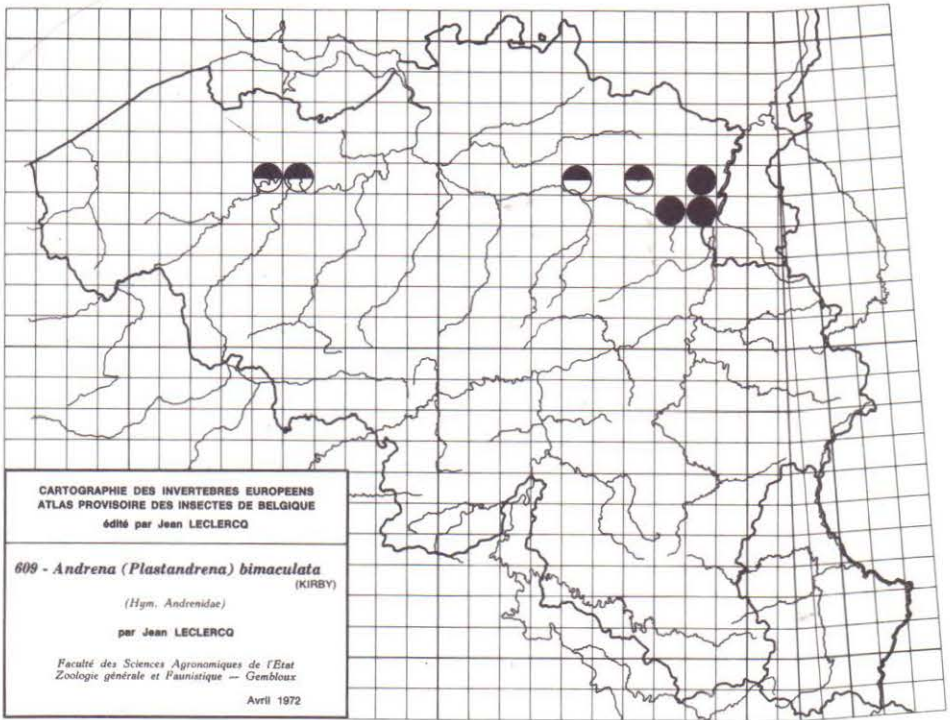

690 - *Volucella zonaria* PODA

691 - *Xylota xanthocnema* (COLLIN)

692 - *Xylota nemorum* (F.)

693 - *Xylota lenta* (MEIGEN)

694 - *Xylota ignava* (PANZER)

695 - *Xylota florum* (F.)

696 - *Xylota femorata* (L.)

697 - *Xylota curvipes* (LOEW)

698 - *Xylota abiens* (MEIGEN)

699 - *Xylota segnis* (L.)

700 - *Xylota sylvarum* (L.)

CARTOGRAPHIE DES INVERTEBRES EUROPEENS
 ATLAS PROVISOIRE DES INSECTES DE BELGIQUE
 édité par Jean LECLERCQ

641 - *Andrena (Taeniandrena) wilkella* (KIRBY)
 (Hym. Andrenidae)

par Jean LECLERCQ

Faculté des Sciences Agronomiques de l'Etat
 Zoologie générale et Faunistique — Gembloux

Avril 1972

CARTOGRAPHIE DES INVERTEBRES EUROPEENS
 ATLAS PROVISOIRE DES INSECTES DE BELGIQUE
 édité par Jean LECLERCQ