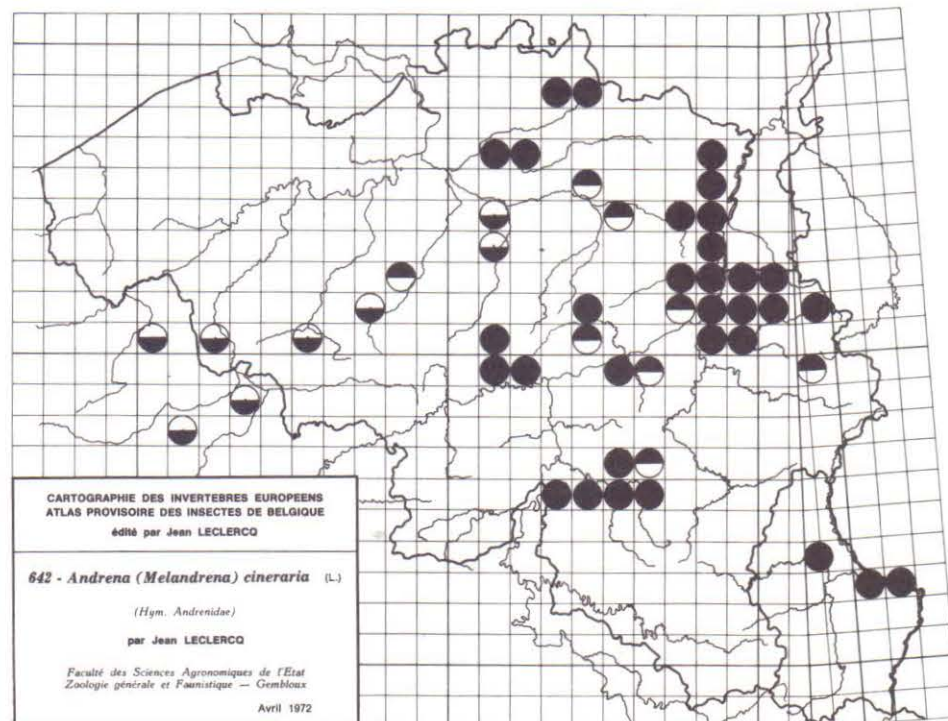

690 - *Volucella zonaria* PODA

691 - *Xylota xanthocnema* (COLLIN)

692 - *Xylota nemorum* (F.)

693 - *Xylota lenta* (MEIGEN)

694 - *Xylota ignava* (PANZER)

695 - *Xylota florum* (F.)

696 - *Xylota femorata* (L.)

697 - *Xylota curvipes* (LOEW)

698 - *Xylota abiens* (MEIGEN)

699 - *Xylota segnis* (L.)

700 - *Xylota sylvarum* (L.)

CARTOGRAPHIE DES INVERTEBRES EUROPEENS
 ATLAS PROVISOIRE DES INSECTES DE BELGIQUE
 édité par Jean LECLERCQ

641 - *Andrena (Taeniandrena) wilkella* (KIRBY)
 (Hym. Andrenidae)

par Jean LECLERCQ

Faculté des Sciences Agronomiques de l'Etat
 Zoologie générale et Faunistique — Gembloux

Avril 1972

CARTOGRAPHIE DES INVERTEBRES EUROPEENS
 ATLAS PROVISOIRE DES INSECTES DE BELGIQUE
 édité par Jean LECLERCQ