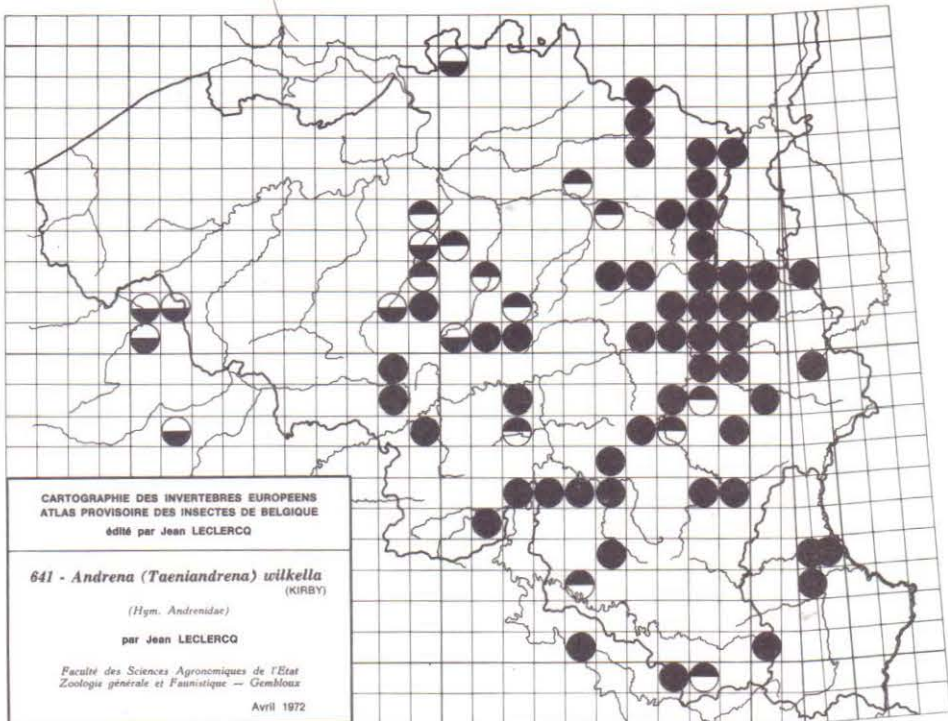

690 - *Volucella zonaria* PODA

691 - *Xylota xanthocnema* (COLLIN)

692 - *Xylota nemorum* (F.)

693 - *Xylota lenta* (MEIGEN)

694 - *Xylota ignava* (PANZER)

695 - *Xylota florum* (F.)

696 - *Xylota femorata* (L.)

697 - *Xylota curvipes* (LOEW)

698 - *Xylota abiens* (MEIGEN)

699 - *Xylota segnis* (L.)

700 - *Xylota sylvarum* (L.)

CARTOGRAPHIE DES INVERTEBRES EUROPEENS
 ATLAS PROVISOIRE DES INSECTES DE BELGIQUE
 édité par Jean LECLERCQ

641 - *Andrena (Taeniandrena) wilkella* (KIRBY)
 (Hym. Andrenidae)

par Jean LECLERCQ

Faculté des Sciences Agronomiques de l'Etat
 Zoologie générale et Faunistique — Gembloux

Avril 1972

CARTOGRAPHIE DES INVERTEBRES EUROPEENS
 ATLAS PROVISOIRE DES INSECTES DE BELGIQUE
 édité par Jean LECLERCQ