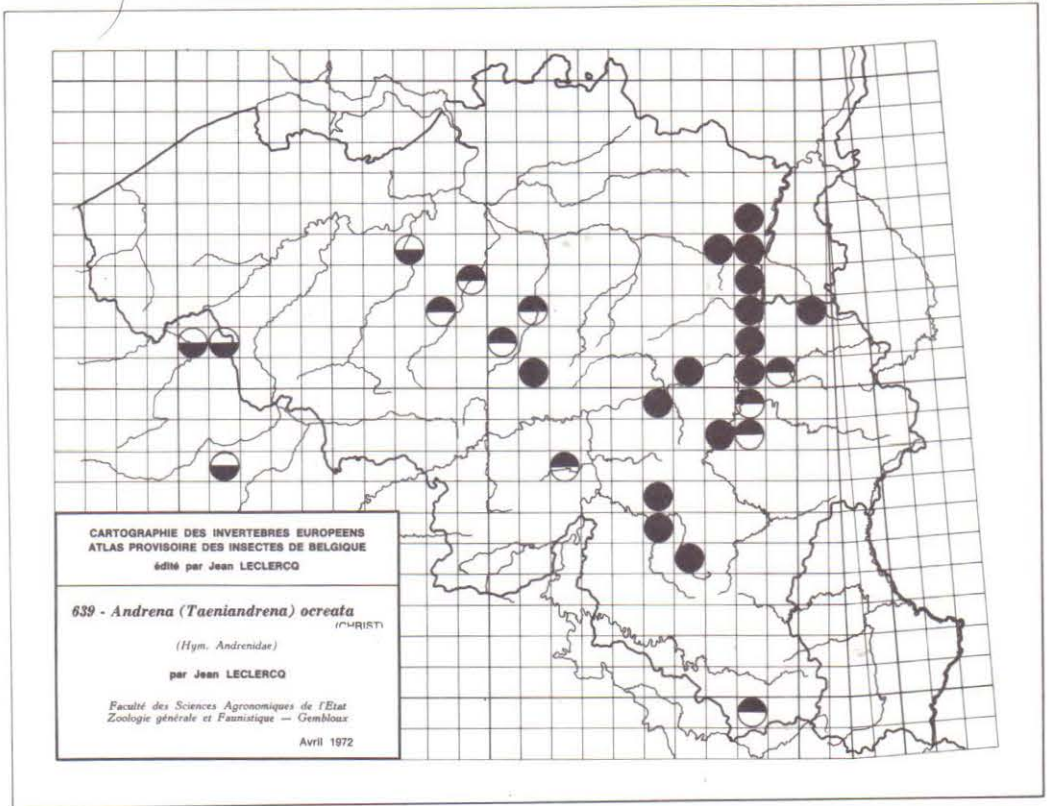

690 - *Volucella zonaria* PODA

691 - *Xylota xanthocnema* (COLLIN)

692 - *Xylota nemorum* (F.)

693 - *Xylota lenta* (MEIGEN)

694 - *Xylota ignava* (PANZER)

695 - *Xylota florum* (F.)

696 - *Xylota femorata* (L.)

697 - *Xylota curvipes* (LOEW)

698 - *Xylota abiens* (MEIGEN)

699 - *Xylota segnis* (L.)

700 - *Xylota sylvarum* (L.)

CARTOGRAPHIE DES INVERTEBRES EUROPEENS
 ATLAS PROVISOIRE DES INSECTES DE BELGIQUE
 édité par Jean LECLERCQ

641 - *Andrena (Taeniandrena) wilkella* (KIRBY)
 (Hym. Andrenidae)

par Jean LECLERCQ

Faculté des Sciences Agronomiques de l'Etat
 Zoologie générale et Faunistique — Gembloux

Avril 1972

CARTOGRAPHIE DES INVERTEBRES EUROPEENS
 ATLAS PROVISOIRE DES INSECTES DE BELGIQUE
 édité par Jean LECLERCQ