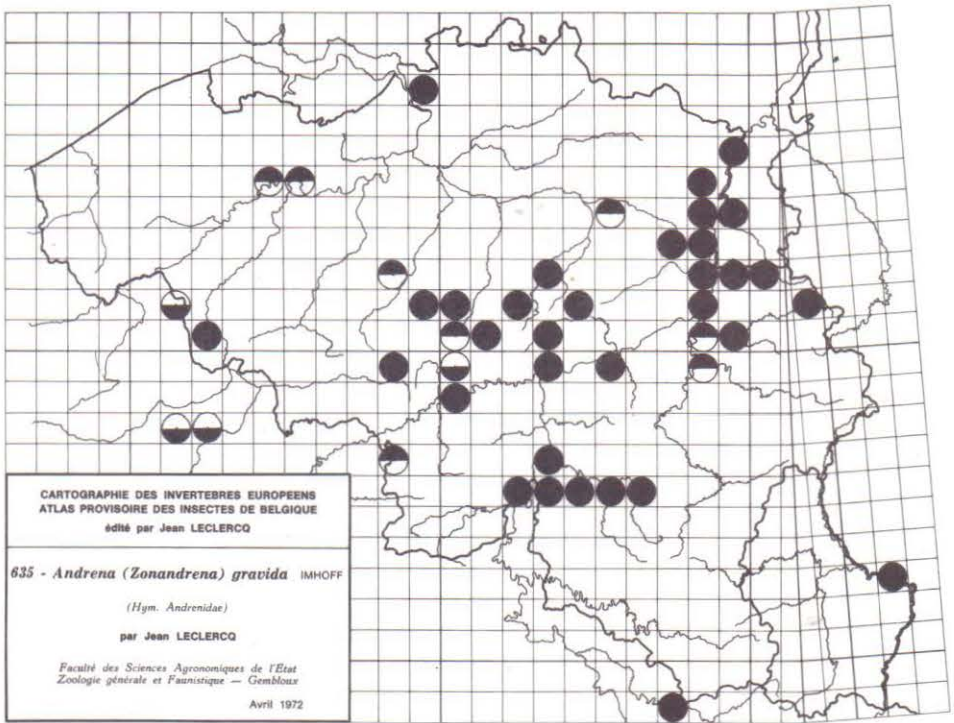

690 - *Volucella zonaria* PODA

691 - *Xylota xanthocnema* (COLLIN)

692 - *Xylota nemorum* (F.)

693 - *Xylota lenta* (MEIGEN)

694 - *Xylota ignava* (PANZER)

695 - *Xylota florum* (F.)

696 - *Xylota femorata* (L.)

697 - *Xylota curvipes* (LOEW)

698 - *Xylota abiens* (MEIGEN)

699 - *Xylota segnis* (L.)

700 - *Xylota sylvarum* (L.)

CARTOGRAPHIE DES INVERTEBRES EUROPEENS
 ATLAS PROVISOIRE DES INSECTES DE BELGIQUE
 édité par Jean LECLERCQ

641 - *Andrena (Taeniandrena) wilkella* (KIRBY)
 (Hym. Andrenidae)

par Jean LECLERCQ

Faculté des Sciences Agronomiques de l'Etat
 Zoologie générale et Faunistique — Gembloux

Avril 1972

CARTOGRAPHIE DES INVERTEBRES EUROPEENS
 ATLAS PROVISOIRE DES INSECTES DE BELGIQUE
 édité par Jean LECLERCQ