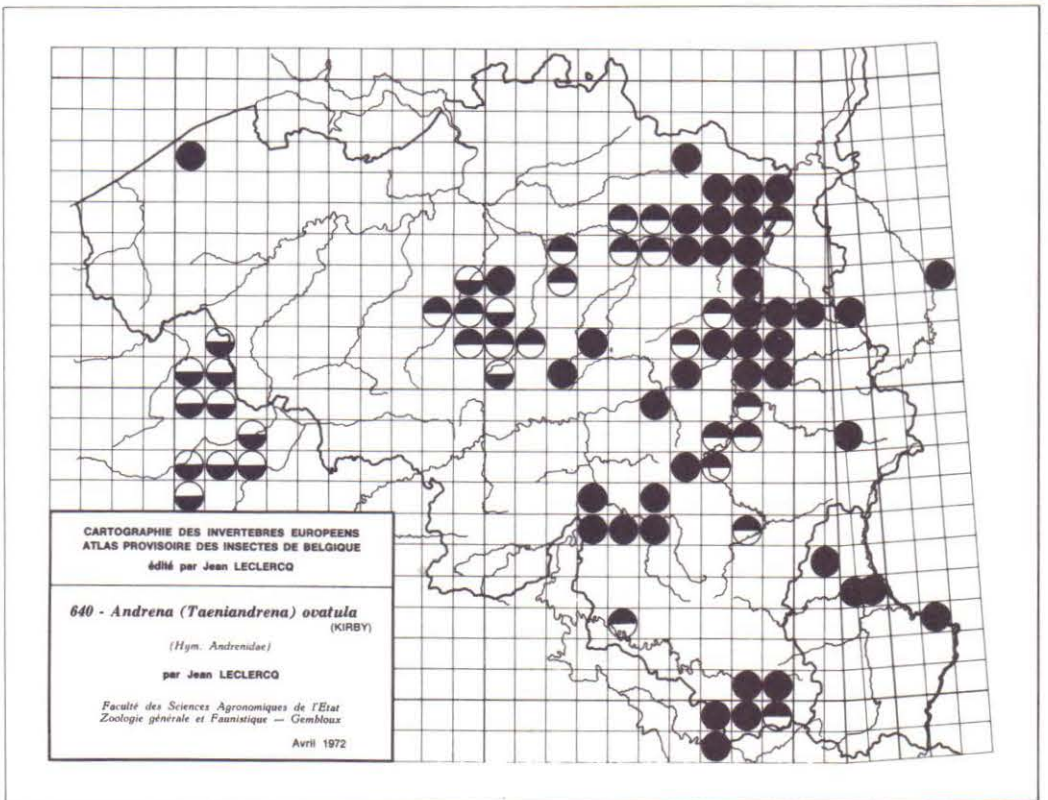

690 - *Volucella zonaria* PODA

691 - *Xylota xanthocnema* (COLLIN)

692 - *Xylota nemorum* (F.)

693 - *Xylota lenta* (MEIGEN)

694 - *Xylota ignava* (PANZER)

695 - *Xylota florum* (F.)

696 - *Xylota femorata* (L.)

697 - *Xylota curvipes* (LOEW)

698 - *Xylota abiens* (MEIGEN)

699 - *Xylota segnis* (L.)

700 - *Xylota sylvarum* (L.)

CARTOGRAPHIE DES INVERTEBRES EUROPEENS
 ATLAS PROVISOIRE DES INSECTES DE BELGIQUE
 édité par Jean LECLERCQ

641 - *Andrena (Taeniandrena) wilkella* (KIRBY)
 (Hym. Andrenidae)

par Jean LECLERCQ

Faculté des Sciences Agronomiques de l'Etat
 Zoologie générale et Faunistique — Gembloux

Avril 1972

CARTOGRAPHIE DES INVERTEBRES EUROPEENS
 ATLAS PROVISOIRE DES INSECTES DE BELGIQUE
 édité par Jean LECLERCQ