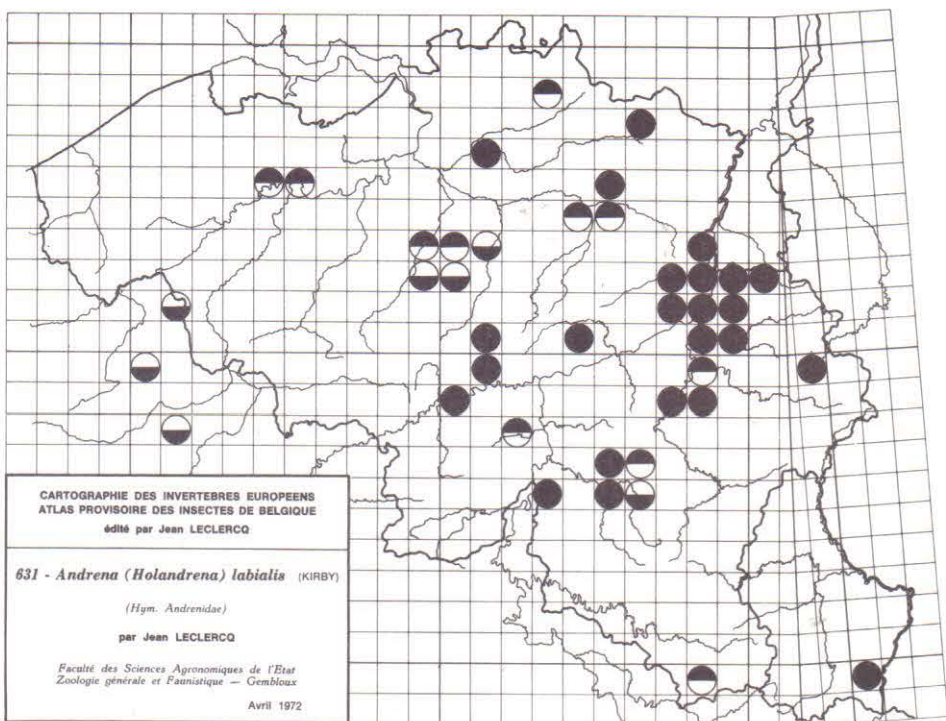

690 - *Volucella zonaria* PODA

691 - *Xylota xanthocnema* (COLLIN)

692 - *Xylota nemorum* (F.)

693 - *Xylota lenta* (MEIGEN)

694 - *Xylota ignava* (PANZER)

695 - *Xylota florum* (F.)

696 - *Xylota femorata* (L.)

697 - *Xylota curvipes* (LOEW)

698 - *Xylota abiens* (MEIGEN)

699 - *Xylota segnis* (L.)

700 - *Xylota sylvarum* (L.)

CARTOGRAPHIE DES INVERTEBRES EUROPEENS
 ATLAS PROVISOIRE DES INSECTES DE BELGIQUE
 édité par Jean LECLERCQ

641 - *Andrena (Taeniandrena) wilkella* (KIRBY)
 (Hym. Andrenidae)

par Jean LECLERCQ

Faculté des Sciences Agronomiques de l'Etat
 Zoologie générale et Faunistique — Gembloux

Avril 1972

CARTOGRAPHIE DES INVERTEBRES EUROPEENS
 ATLAS PROVISOIRE DES INSECTES DE BELGIQUE
 édité par Jean LECLERCQ