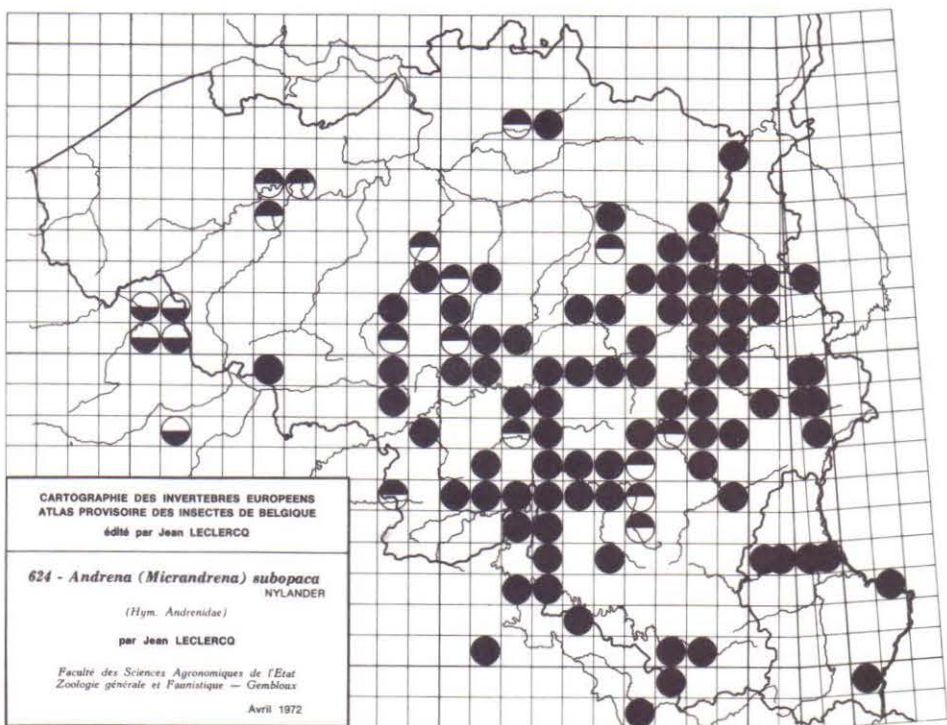

690 - *Volucella zonaria* PODA

691 - *Xylota xanthocnema* (COLLIN)

692 - *Xylota nemorum* (F.)

693 - *Xylota lenta* (MEIGEN)

694 - *Xylota ignava* (PANZER)

695 - *Xylota florum* (F.)

696 - *Xylota femorata* (L.)

697 - *Xylota curvipes* (LOEW)

698 - *Xylota abiens* (MEIGEN)

699 - *Xylota segnis* (L.)

700 - *Xylota sylvarum* (L.)

CARTOGRAPHIE DES INVERTEBRES EUROPEENS
 ATLAS PROVISOIRE DES INSECTES DE BELGIQUE
 édité par Jean LECLERCQ

641 - *Andrena (Taeniandrena) wilkella* (KIRBY)
 (Hym. Andrenidae)

par Jean LECLERCQ

Faculté des Sciences Agronomiques de l'Etat
 Zoologie générale et Faunistique — Gembloux

Avril 1972

CARTOGRAPHIE DES INVERTEBRES EUROPEENS
 ATLAS PROVISOIRE DES INSECTES DE BELGIQUE
 édité par Jean LECLERCQ