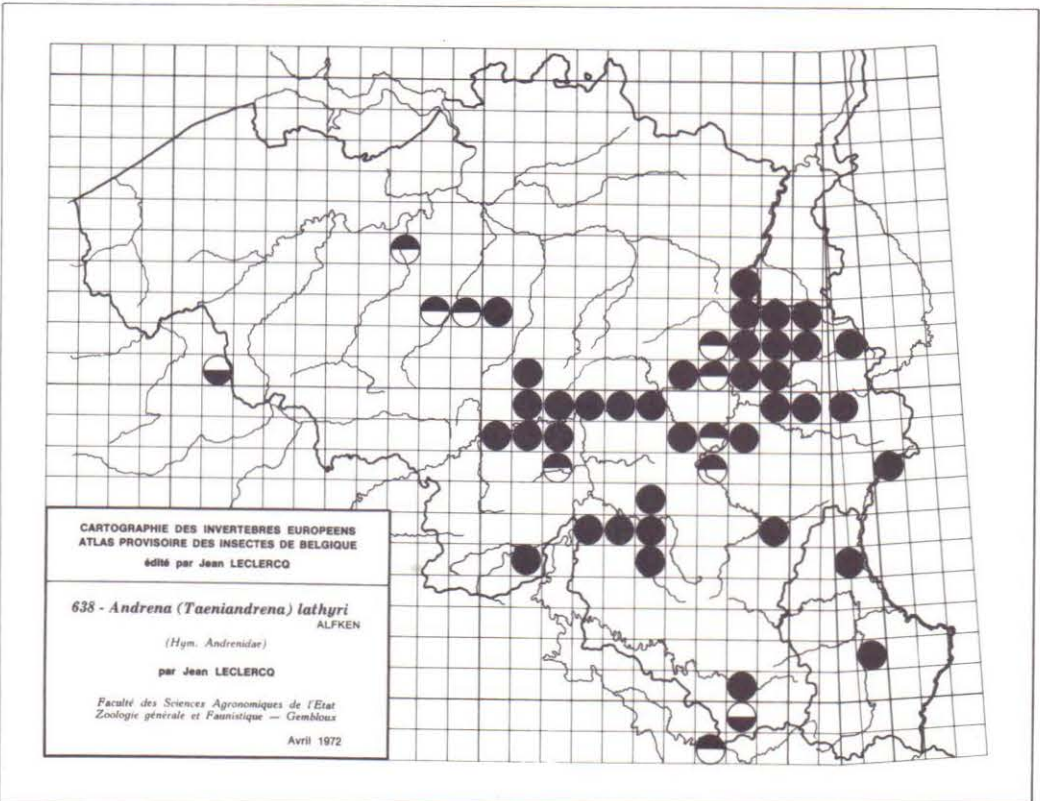

690 - *Volucella zonaria* PODA

691 - *Xylota xanthocnema* (COLLIN)

692 - *Xylota nemorum* (F.)

693 - *Xylota lenta* (MEIGEN)

694 - *Xylota ignava* (PANZER)

695 - *Xylota florum* (F.)

696 - *Xylota femorata* (L.)

697 - *Xylota curvipes* (LOEW)

698 - *Xylota abiens* (MEIGEN)

699 - *Xylota segnis* (L.)

700 - *Xylota sylvarum* (L.)

CARTOGRAPHIE DES INVERTEBRES EUROPEENS
 ATLAS PROVISOIRE DES INSECTES DE BELGIQUE
 édité par Jean LECLERCQ

641 - *Andrena (Taeniandrena) wilkella* (KIRBY)
 (Hym. Andrenidae)

par Jean LECLERCQ

Faculté des Sciences Agronomiques de l'Etat
 Zoologie générale et Faunistique — Gembloux

Avril 1972

CARTOGRAPHIE DES INVERTEBRES EUROPEENS
 ATLAS PROVISOIRE DES INSECTES DE BELGIQUE
 édité par Jean LECLERCQ