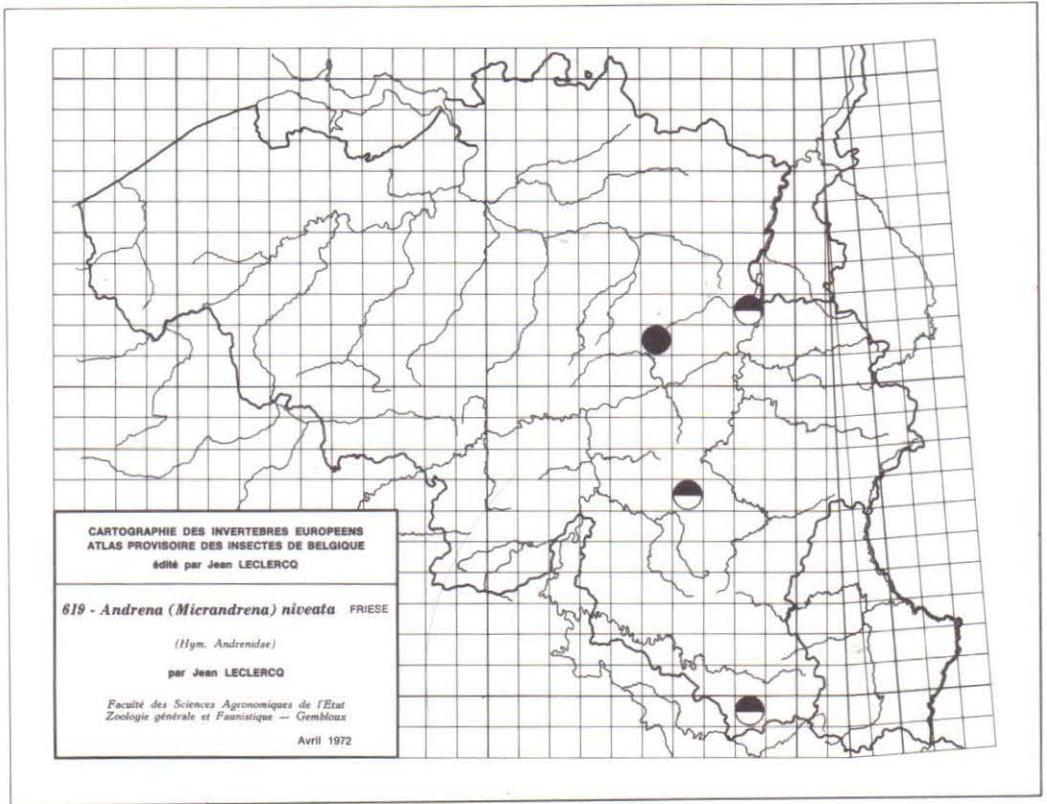

690 - *Volucella zonaria* PODA

691 - *Xylota xanthocnema* (COLLIN)

692 - *Xylota nemorum* (F.)

693 - *Xylota lenta* (MEIGEN)

694 - *Xylota ignava* (PANZER)

695 - *Xylota florum* (F.)

696 - *Xylota femorata* (L.)

697 - *Xylota curvipes* (LOEW)

698 - *Xylota abiens* (MEIGEN)

699 - *Xylota segnis* (L.)

700 - *Xylota sylvarum* (L.)

CARTOGRAPHIE DES INVERTEBRES EUROPEENS
 ATLAS PROVISOIRE DES INSECTES DE BELGIQUE
 édité par Jean LECLERCQ

641 - *Andrena (Taeniandrena) wilkella* (KIRBY)
 (Hym. Andrenidae)

par Jean LECLERCQ

Faculté des Sciences Agronomiques de l'Etat
 Zoologie générale et Faunistique — Gembloux

Avril 1972

CARTOGRAPHIE DES INVERTEBRES EUROPEENS
 ATLAS PROVISOIRE DES INSECTES DE BELGIQUE
 édité par Jean LECLERCQ