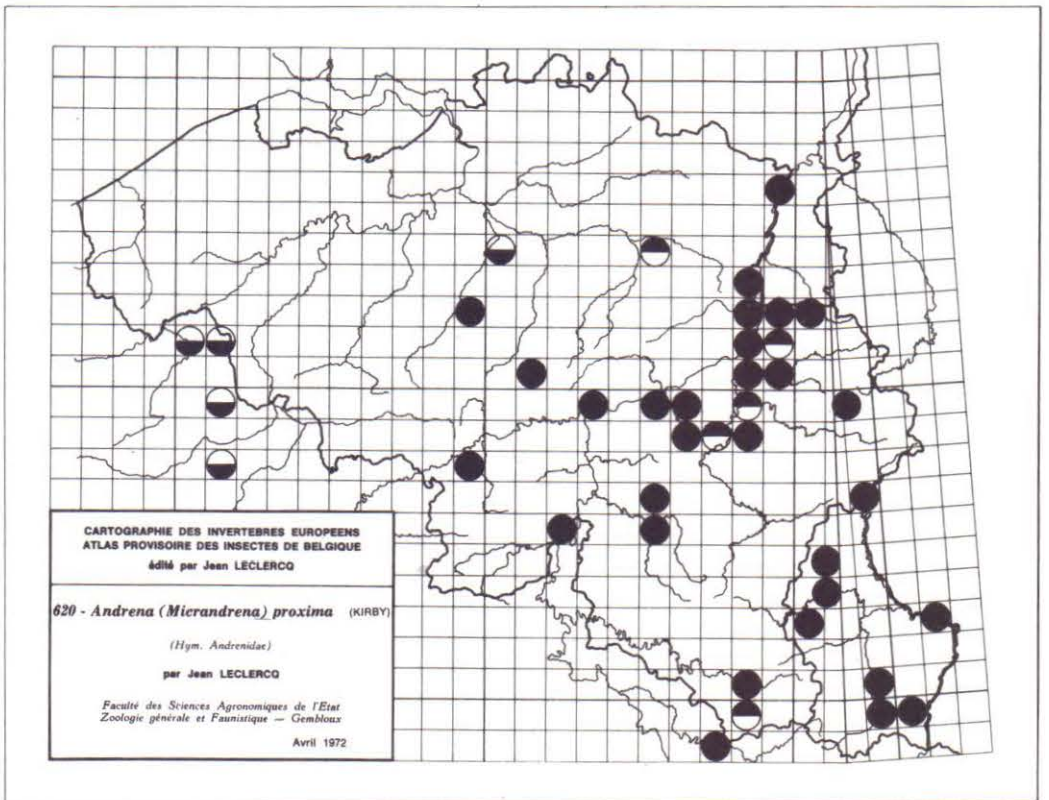

690 - *Volucella zonaria* PODA

691 - *Xylota xanthocnema* (COLLIN)

692 - *Xylota nemorum* (F.)

693 - *Xylota lenta* (MEIGEN)

694 - *Xylota ignava* (PANZER)

695 - *Xylota florum* (F.)

696 - *Xylota femorata* (L.)

697 - *Xylota curvipes* (LOEW)

698 - *Xylota abiens* (MEIGEN)

699 - *Xylota segnis* (L.)

700 - *Xylota sylvarum* (L.)

CARTOGRAPHIE DES INVERTEBRES EUROPEENS
 ATLAS PROVISOIRE DES INSECTES DE BELGIQUE
 édité par Jean LECLERCQ

641 - *Andrena (Taeniandrena) wilkella* (KIRBY)
 (Hym. Andrenidae)

par Jean LECLERCQ

Faculté des Sciences Agronomiques de l'Etat
 Zoologie générale et Faunistique — Gembloux

Avril 1972

CARTOGRAPHIE DES INVERTEBRES EUROPEENS
 ATLAS PROVISOIRE DES INSECTES DE BELGIQUE
 édité par Jean LECLERCQ