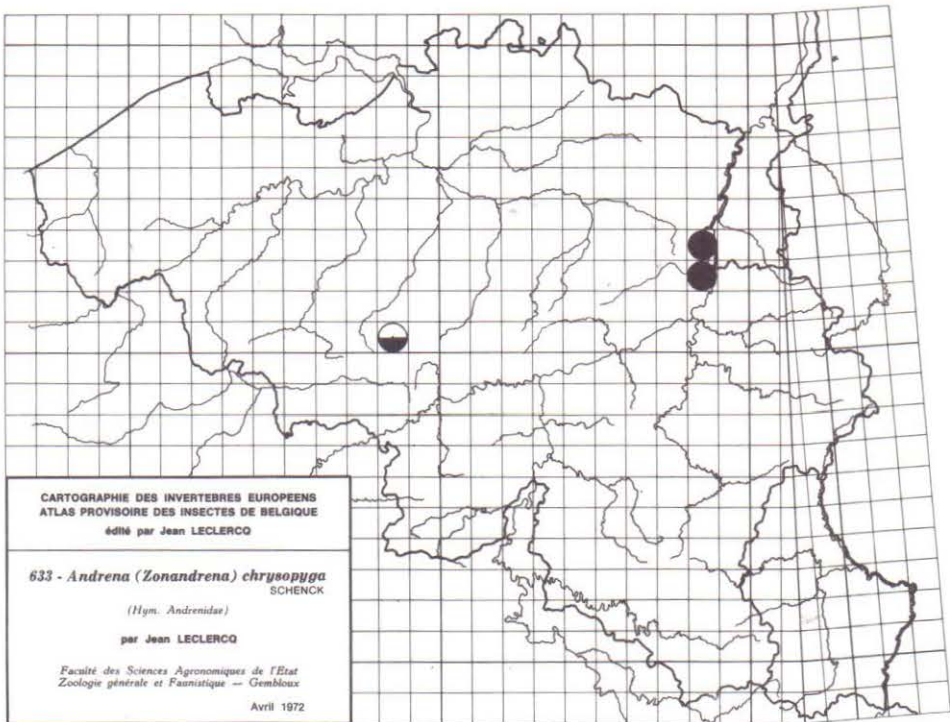

690 - *Volucella zonaria* PODA

691 - *Xylota xanthocnema* (COLLIN)

692 - *Xylota nemorum* (F.)

693 - *Xylota lenta* (MEIGEN)

694 - *Xylota ignava* (PANZER)

695 - *Xylota florum* (F.)

696 - *Xylota femorata* (L.)

697 - *Xylota curvipes* (LOEW)

698 - *Xylota abiens* (MEIGEN)

699 - *Xylota segnis* (L.)

700 - *Xylota sylvarum* (L.)

CARTOGRAPHIE DES INVERTEBRES EUROPEENS
 ATLAS PROVISOIRE DES INSECTES DE BELGIQUE
 édité par Jean LECLERCQ

641 - *Andrena (Taeniandrena) wilkella* (KIRBY)
 (Hym. Andrenidae)

par Jean LECLERCQ

Faculté des Sciences Agronomiques de l'Etat
 Zoologie générale et Faunistique — Gembloux

Avril 1972

CARTOGRAPHIE DES INVERTEBRES EUROPEENS
 ATLAS PROVISOIRE DES INSECTES DE BELGIQUE
 édité par Jean LECLERCQ