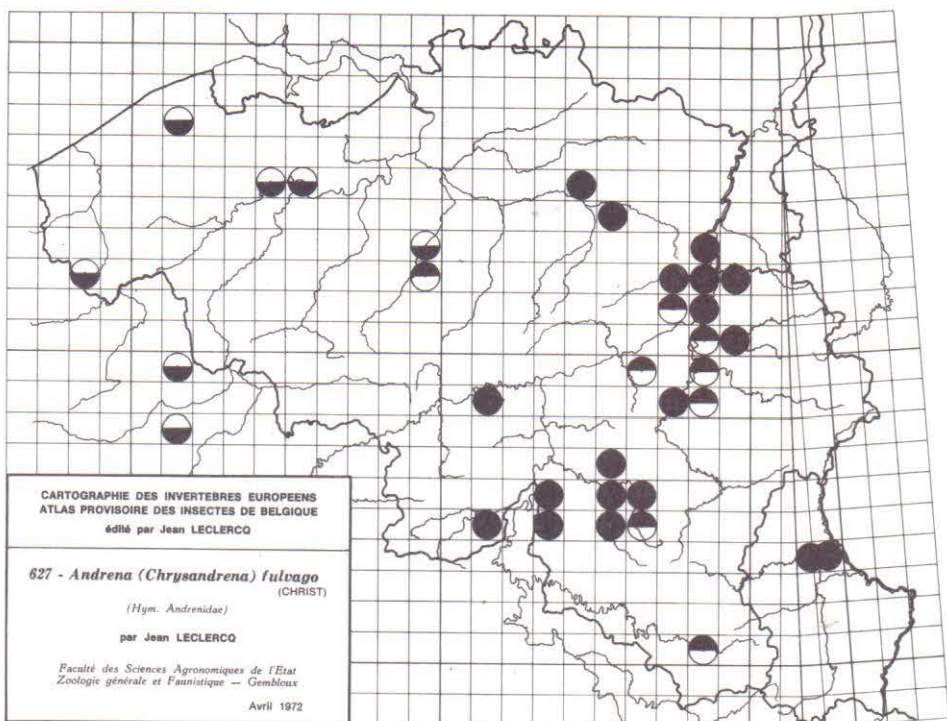

690 - *Volucella zonaria* PODA

691 - *Xylota xanthocnema* (COLLIN)

692 - *Xylota nemorum* (F.)

693 - *Xylota lenta* (MEIGEN)

694 - *Xylota ignava* (PANZER)

695 - *Xylota florum* (F.)

696 - *Xylota femorata* (L.)

697 - *Xylota curvipes* (LOEW)

698 - *Xylota abiens* (MEIGEN)

699 - *Xylota segnis* (L.)

700 - *Xylota sylvarum* (L.)

CARTOGRAPHIE DES INVERTEBRES EUROPEENS
 ATLAS PROVISOIRE DES INSECTES DE BELGIQUE
 édité par Jean LECLERCQ

641 - *Andrena (Taeniandrena) wilkella* (KIRBY)
 (Hym. Andrenidae)

par Jean LECLERCQ

Faculté des Sciences Agronomiques de l'Etat
 Zoologie générale et Faunistique — Gembloux

Avril 1972

CARTOGRAPHIE DES INVERTEBRES EUROPEENS
 ATLAS PROVISOIRE DES INSECTES DE BELGIQUE
 édité par Jean LECLERCQ