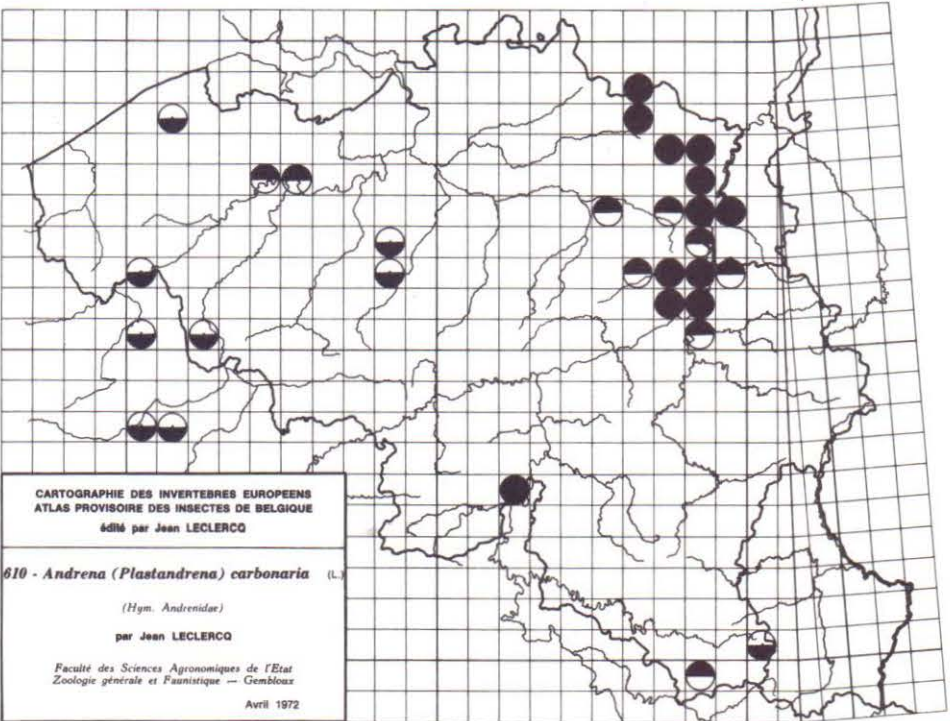

690 - *Volucella zonaria* PODA

691 - *Xylota xanthocnema* (COLLIN)

692 - *Xylota nemorum* (F.)

693 - *Xylota lenta* (MEIGEN)

694 - *Xylota ignava* (PANZER)

695 - *Xylota florum* (F.)

696 - *Xylota femorata* (L.)

697 - *Xylota curvipes* (LOEW)

698 - *Xylota abiens* (MEIGEN)

699 - *Xylota segnis* (L.)

700 - *Xylota sylvarum* (L.)

CARTOGRAPHIE DES INVERTEBRES EUROPEENS
 ATLAS PROVISOIRE DES INSECTES DE BELGIQUE
 édité par Jean LECLERCQ

641 - *Andrena (Taeniandrena) wilkella* (KIRBY)
 (Hym. Andrenidae)

par Jean LECLERCQ

Faculté des Sciences Agronomiques de l'Etat
 Zoologie générale et Faunistique — Gembloux

Avril 1972

CARTOGRAPHIE DES INVERTEBRES EUROPEENS
 ATLAS PROVISOIRE DES INSECTES DE BELGIQUE
 édité par Jean LECLERCQ