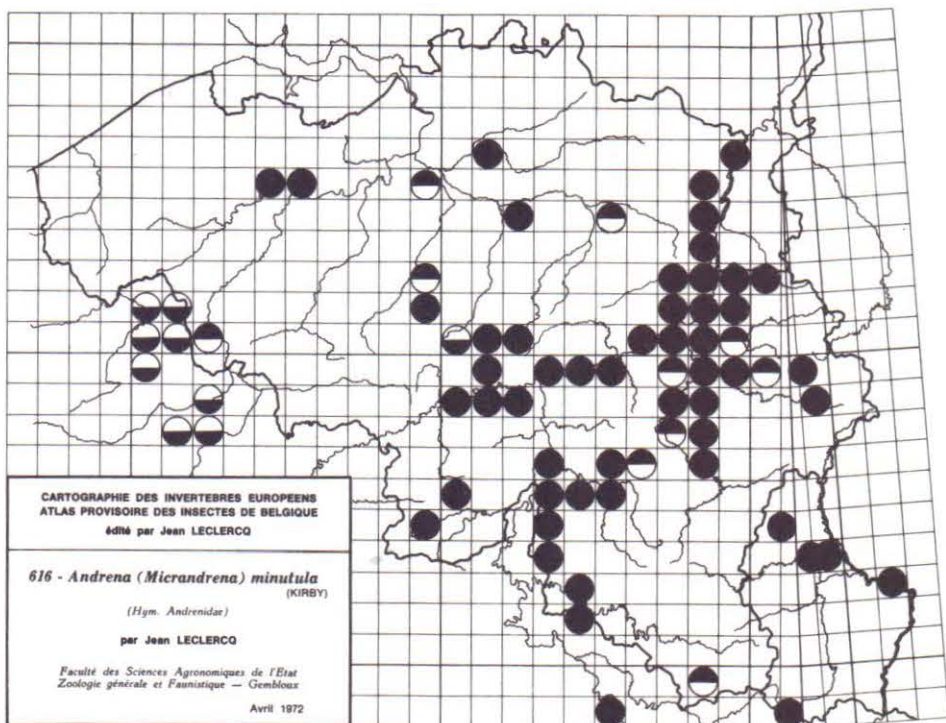

690 - *Volucella zonaria* PODA

691 - *Xylota xanthocnema* (COLLIN)

692 - *Xylota nemorum* (F.)

693 - *Xylota lenta* (MEIGEN)

694 - *Xylota ignava* (PANZER)

695 - *Xylota florum* (F.)

696 - *Xylota femorata* (L.)

697 - *Xylota curvipes* (LOEW)

698 - *Xylota abiens* (MEIGEN)

699 - *Xylota segnis* (L.)

700 - *Xylota sylvarum* (L.)

CARTOGRAPHIE DES INVERTEBRES EUROPEENS
 ATLAS PROVISOIRE DES INSECTES DE BELGIQUE
 édité par Jean LECLERCQ

641 - *Andrena (Taeniandrena) wilkella* (KIRBY)
 (Hym. Andrenidae)

par Jean LECLERCQ

Faculté des Sciences Agronomiques de l'Etat
 Zoologie générale et Faunistique — Gembloux

Avril 1972

CARTOGRAPHIE DES INVERTEBRES EUROPEENS
 ATLAS PROVISOIRE DES INSECTES DE BELGIQUE
 édité par Jean LECLERCQ