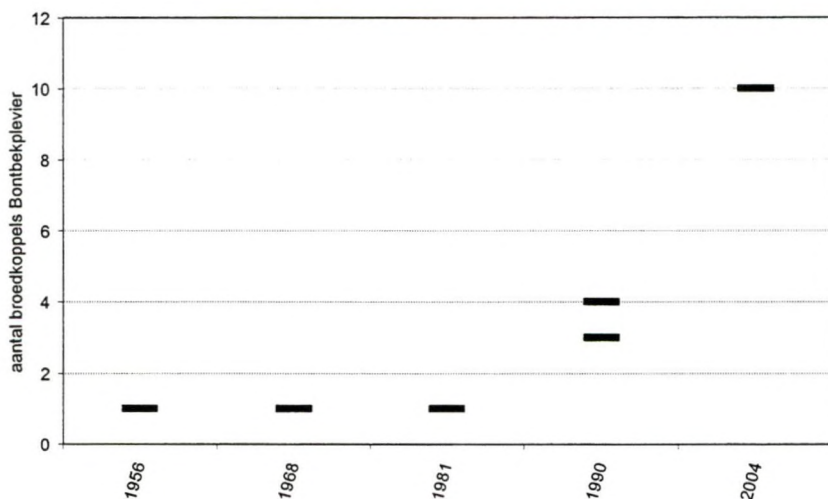

LISSEWEGE (POLDERS FONTEINTJES-EENDEKOOI)

1 kp. Ter Doest te Lissewege. telcode 3, op 02/05. (PDH)

Subtotaal: 1 wnm., 1 kp.

POLDERS VAN UITKERKE

3 kp. Weiden te Uitkerke. Telcode 1. (WUP)

Subtotaal: 1 wnm., 3 kp.

BOSSEN VAN OOSTKAMP EN LOPPEM

1 kp. Warandeputten te Oostkamp. telcode 2. (29/05/2004) (RDL)

Subtotaal: 1 wnm., 1 kp.

BOSSEN VAN HERTSBERGE, BEERNEM, WINGENE

2 kp. Zandwinning te Beernem. Nest. (17/05/2004) (ENS, DHM)

Subtotaal: 1 wnm., 2 kp.

Totaal: 5 wnm., 10 kp.

Bontbekplevier (*Charadrius hiatecula*)

Figuur 7: Aantal broedkoppels Bontbekplevier in de regio in 1956, 1968, 1981, 1990 en 2004

VOORHAVEN

5 kp. Oostdam te Zeebrugge. sterneneiland telcode 1. (GDP)

1 kp. Westdam te Zeebrugge. telcode 1. (GDP)

Subtotaal: 2 wnm., 6 kp.

STRAND

3 kp. Strand bij Oostdam te Zeebrugge. publicatie Aminimal. (VOG)

Subtotaal: 1 wnm., 3 kp.

ZWINSTREEK