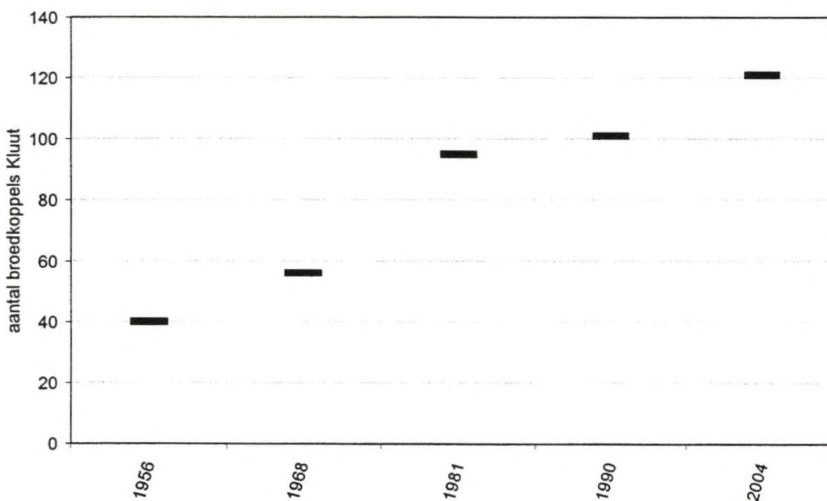

5 kp. Te Koolkerke. telcode 3. (FDS)

Subtotaal: 3 wnm., 28 kp.

MOEREN VAN MEETKERKE EN HOUTAVE

3 kp. Hoge Moere te Houtave. telcode 2 +NP Brugge. (FDS)

2 kp. Lage Moere te Meetkerke. 08/07. (JZV)

1 kp. Polders Klein Middelhof te Houtave. +NP Brugge. (FDS)

Subtotaal: 3 wnm., 6 kp.

ETTELGEM, ROKSEM, BEKEGEM

2 kp. Weiden Pompje te Oudenburg. totaal Pomp + SWKL totaalres. (WPW)

Subtotaal: 1 wnm., 2 kp.

Totaal: 27 wnm., 206 kp.

Kluut (*Recurvirostra avosetta*)

Figuur 5: Aantal broedkoppels Kluut in de regio in 1956, 1968, 1981, 1990 en 2004

ZWINSTREEK

2 kp. Te Knokke. Grote Geul. (GBU)

8 kp. Kleiputten Oude Vrede te Knokke. Oud of Nieuwe? (GBU)

2 kp. Nieuwe Hazegraspolder te Knokke. (GBU)

5 kp. Zwin te Knokke. volgens Eric. (GBU)

4 kp. Zilte weiden Dievegat te Knokke. (GBU)

Subtotaal: 5 wnm., 21 kp.

POLDERS RAMSKAPELLE-WESTKAPELLE-HEIST

3 kp. Kleiputten te Heist. telcode 2. (DVT)

0 kp. Noordvaartstrook te Ramskapelle. telcode 2. (DVT)

Subtotaal: 2 wnm., 3 kp.

ACHTERHAVEN (ZEEBRUGGE-DUDZELE)