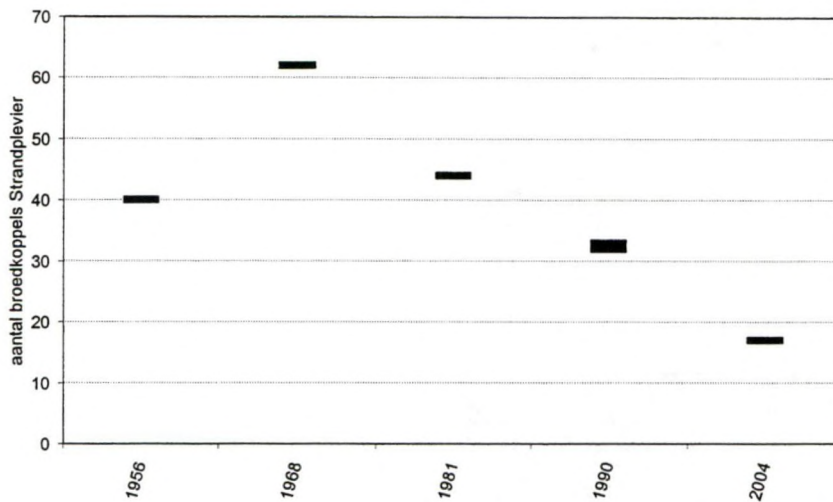

1 kp. Zwin te Knokke. 3p. (06/05/2004) (PJ)

Subtotaal: 1 wnm., 1 kp.

Totaal: 4 wnm., 10 kp.

Strandplevier (*Charadrius alexandrinus alexandrinus*)

Figuur 8: Aantal broedkoppels Strandplevier in de regio in 1956, 1968, 1981, 1990 en 2004

VOORHAVEN

14 kp. Oostdam te Zeebrugge. min sterneneiland telcode 1. (GDP)

2 kp. Westdam te Zeebrugge. telcode 1. (GDP)

Subtotaal: 2 wnm., 16 kp.

STRAND

1 kp. Strand bij Oostdam te Zeebrugge. med.krant Aminal: overzicht 2004. (KMR)

Subtotaal: 1 wnm., 1 kp.

Totaal: 3 wnm., 17 kp.

Kievit (*Vanellus vanellus*)

VOORHAVEN -

11 kp. Westdam te Zeebrugge. telcode 1. (GDP)

Subtotaal: 1 wnm., 11 kp.

STRAND

2 kp. Strand bij Oostdam te Zeebrugge. publicatie Aminal. B. (VOG)

Subtotaal: 1 wnm., 2 kp.

ZWINSTREEK