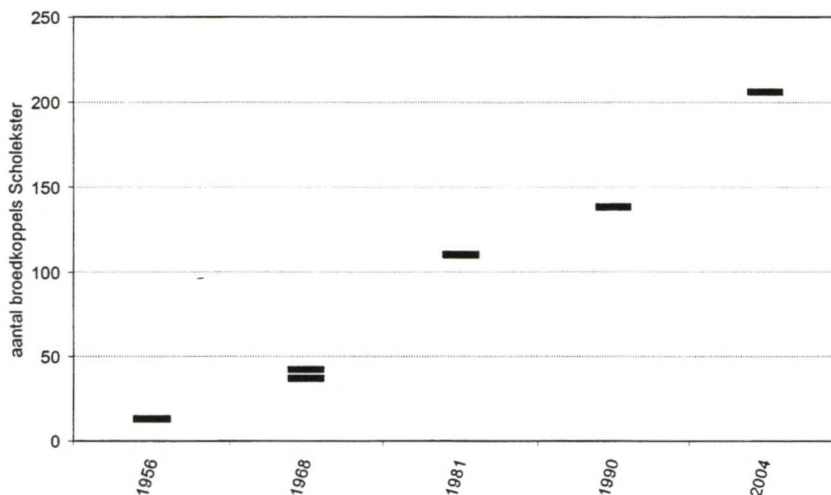

Subtotaal: 1 wnm., 2 kp.

Totaal: 28 wnm., 181 kp.

Scholekster (*Haematopus ostralegus ostralegus*)

Figuur 4: Aantal broedkoppels Scholekster in de regio in 1956, 1968, 1981, 1990 en 2004

VOORHAVEN

3 kp. Oostdam te Zeebrugge. sterneneiland telcode 1. (GDP)