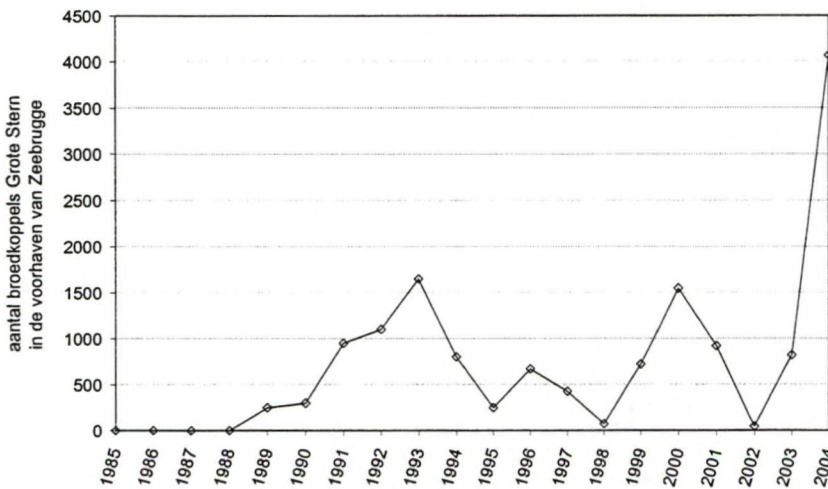

VOORHAVEN

1968 kp. Westdam te Zeebrugge. telcode 1. (EST)

Subtotaal: 1 wnm., 1968 kp.

STRAND

18 kp. Strand bij Oostdam te Zeebrugge. +LNG+SEARO, telcode 1 door IN. (EST)

Subtotaal: 1 wnm., 18 kp.

POLDERS RAMSKAPELLE-WESTKAPELLE-HEIST

13 kp. Te Heist. dwarsdam Sas Stinker en Blinker. (GDP)

Subtotaal: 1 wnm., 13 kp.

ACHTERHAVEN (ZEEBRUGGE-DUDZELE)

25 kp. Industriezone Filipsdok te Zeebrugge. (21/05/2004) (FDS)

Subtotaal: 1 wnm., 25 kp.

Totaal: 4 wnm., 2024 kp.

Grote Stern (*Sterna sandvicensis sandvicensis*)

Figuur 14: Aantal broedkoppels Grote Stern in de voorhaven van Zeebrugge 1985-2004 (bron: Instituut voor Natuurbehoud)

VOORHAVEN

4067 kp. Oostdam te Zeebrugge. STERNENEILAND, telcode 1 door IN. (EST)

Subtotaal: 1 wnm., 4067 kp.

Totaal: 1 wnm., 4067 kp.