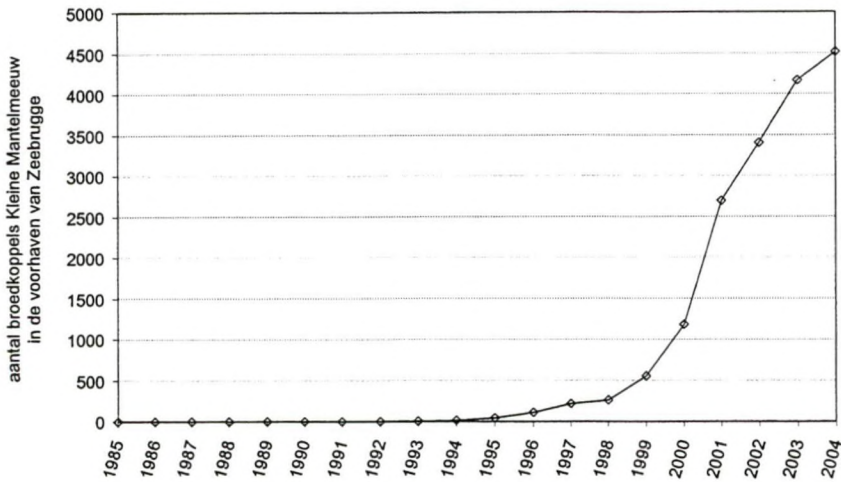

Kleine Mantelmeeuw (*Larus graellsii*)

Figuur 12: Aantal broedkoppels Kleine Mantelmeeuw in de voorhaven van Zeebrugge 1985-2004 (bron: Instituut voor Natuurbehoud)