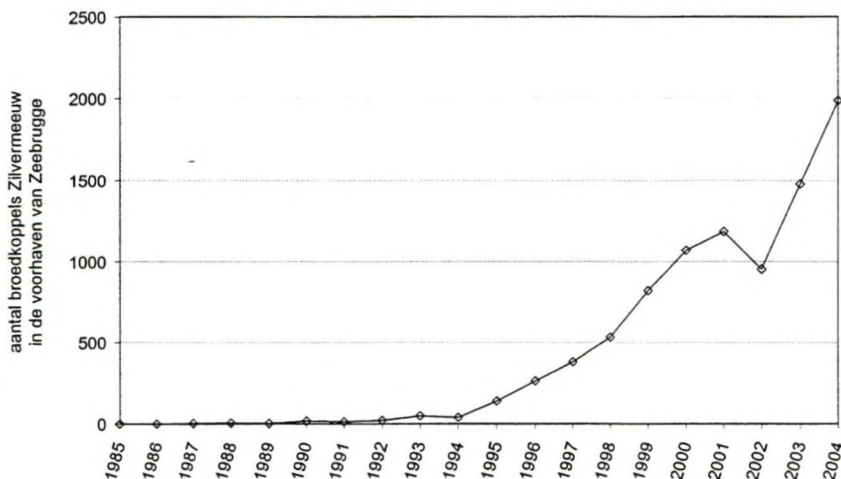

Figuur 13: Aantal broedkoppels Zilvermeeuw in de voorhaven van Zeebrugge 1985-2004 (bron: Instituut voor Natuurbehoud)

Zilvermeeuw (*Larus argentatus*)