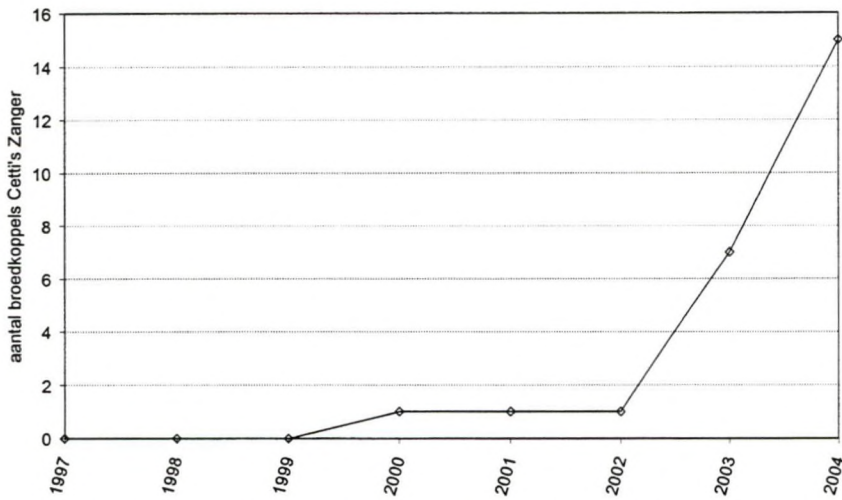

Totaal: 16 wnm., 23 kp.

Cetti's Zanger (Cettia cetti cetti)

Figuur 17: Aantal broedkoppels Cetti's Zanger in de regio 1997-2004

ACHTERHAVEN (ZEEBRUGGE-DUDZELE)

9 kp. Achterhaven te Dudzele. telcode 1. (CMR, WJ, FDS, JOV)