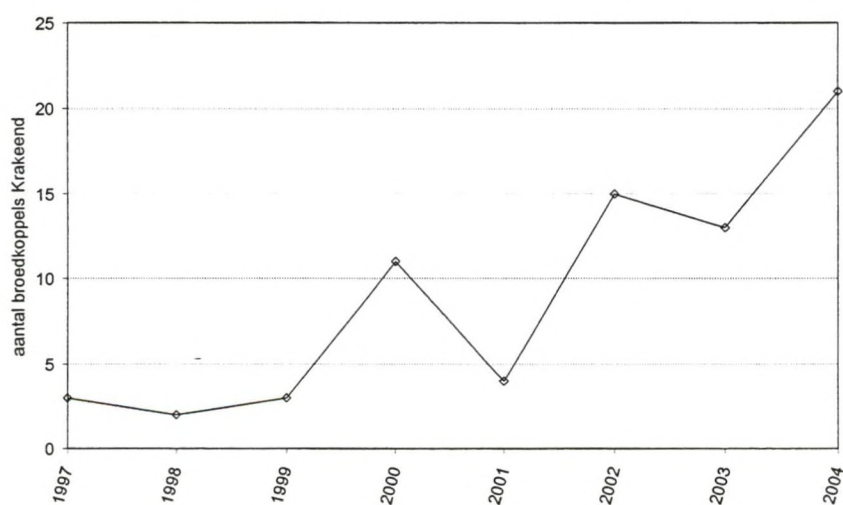

Subtotaal: 4 wnm., 7 kp.

Totaal: 27 wnm., 262 kp.

Mandarijneend (*Aix galericulata*)

BOSSEN VAN SINT-ANDRIES EN SINT-MICHIELS

1 kp. Villa-Duvelsgat te Sint-Andries. 5 p. (30/05/2004) (WLT)

Subtotaal: 1 wnm., 1 kp.

VLOETEMVELDCOMPLEX

2 kp. Vloethemveld te Zedelgem. telcode 1. (LDC, MPO)

Subtotaal: 1 wnm., 2 kp.

Totaal: 2 wnm., 3 kp.

Smient (*Anas penelope*)

POLDERS VAN UITKERKE

1 kp. Weiden te Uitkerke. Telcode 1. (WUP)

Subtotaal: 1 wnm., 1 kp.

Totaal: 1 wnm., 1 kp.

Krakeend (*Anas strepera*)

Figuur 3: Aantal broedkoppels Krakeend in de regio 1997-2004

POLDERS RAMSKAPELLE-WESTKAPELLE-HEIST

1 kp. Kleiputten te Heist. telcode 2 , wsch. (DVT)