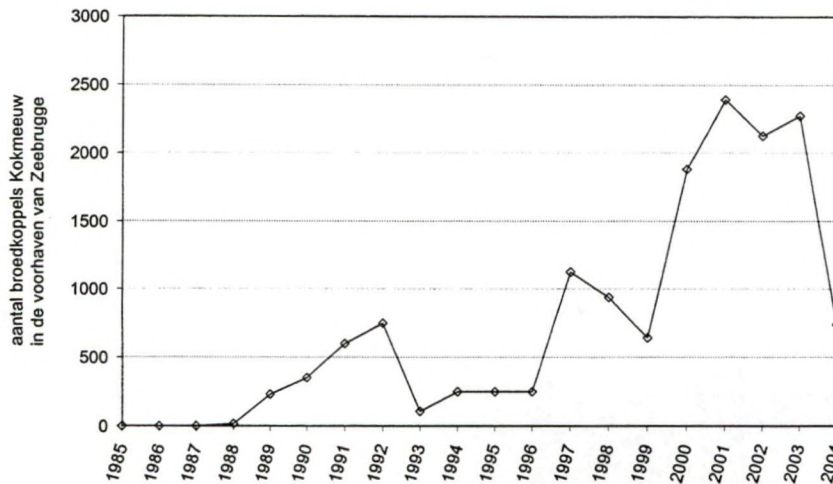

Totaal: 1 wnm., 1 kp.

Kokmeeuw (*Larus ridibundus*)

Figuur 11: Aantal broedkoppels Kokmeeuw in de voorhaven van Zeebrugge 1985-2004 (bron: Instituut voor Natuurbehoud)

VOORHAVEN

680 kp. Oostdam te Zeebrugge. STERNENEILAND, telcode 1 door IN. (EST)