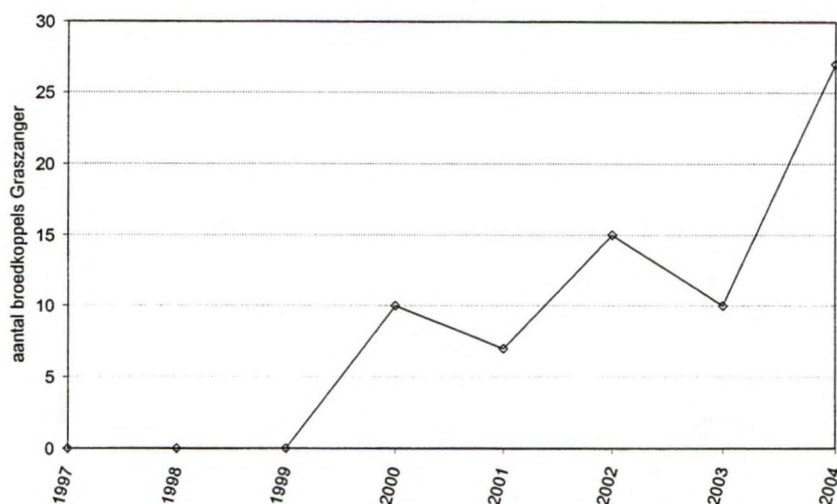

Graszanger (WaaiersaarRZ) (*Cisticola juncidis cisticola*)

Figuur 18: Aantal broedkoppels Graszanger in de regio 1997-2004

ACHTERHAVEN (ZEEBRUGGE-DUDZELE)

24 kp. Achterhaven te Dudzele. telcode 1. (CMR, WJ, FDS, JOV)

3 kp. Industriezone Filipisdok te Zeebrugge. Carcoke. (JDB, FDS)

Subtotaal: 2 wnm., 27 kp.

Totaal: 2 wnm., 27 kp.

Sprinkhaanzanger (*Locustella naevia naevia*)

LISSEWEGE (POLDERS FONTEINTJES-EENDEKOOI)

4 kp. Fonteintjes te Zeebrugge. telcode 1. (DCO)

Subtotaal: 1 wnm., 4 kp.

Totaal: 1 wnm., 4 kp.

Rietzanger (*Acrocephalus schoenobaenus*)

ZWINSTREEK

8 kp. Cloedt-weiden te Knokke. incl Dujardin. (RVT)

Subtotaal: 1 wnm., 8 kp.

ACHTERHAVEN (ZEEBRUGGE-DUDZELE)

135 kp. Achterhaven te Dudzele. telcode 1. (CMR, WJ, FDS, JOV)

Subtotaal: 1 wnm., 135 kp.

LISSEWEGE (POLDERS FONTEINTJES-EENDEKOOI)

4 kp. Eendekooi te Lissewege. zp gebas. op telling 02/05. (PDH)