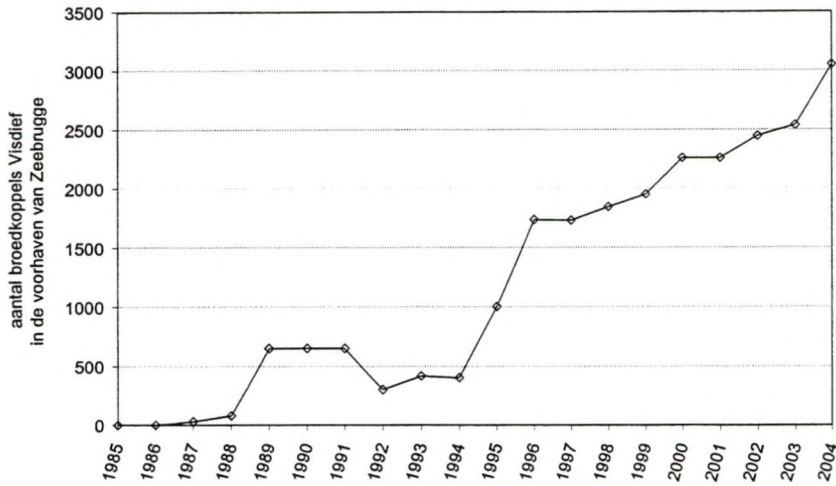

Totaal: 1 wnm., 4067 kp.

Visdief (*Sterna hirundo hirundo*)

Figuur 15: Aantal broedkoppels Visdief in de voorhaven van Zeebrugge 1985-2004 (bron: Instituut voor Natuurbehoud)

VOORHAVEN

1832 kp. Oostdam te Zeebrugge. STERNENEILAND, telcode 1 door IN. (EST)