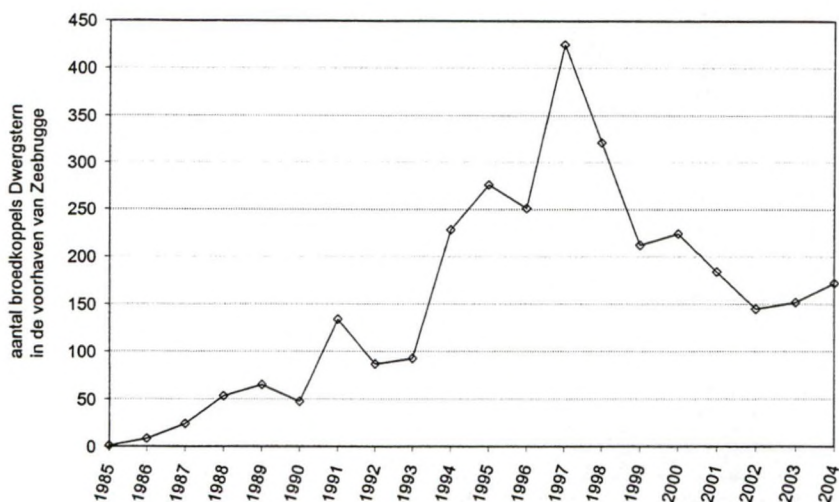

Dwergstern (*Sterna albifrons albifrons*)

Figuur 16: Aantal broedkoppels Dwergstern in de voorhaven van Zeebrugge 1985-2004 (bron: Instituut voor Natuurbehoud)

VOORHAVEN

138 kp. Oostdam te Zeebrugge. STERNENEILAND, telcode 1 door IN. (EST)

34 kp. Westdam te Zeebrugge. telcode 1 door IN. (EST)

Subtotaal: 2 wnm., 172 kp.

STRAND

3 kp. Strand bij Oostdam te Zeebrugge. broedpoging med.krant Aminor: overzicht 2004. (KMR)

Subtotaal: 1 wnm., 3 kp.

Totaal: 3 wnm., 175 kp.

Zomertortel (*Streptopelia turtur turtur*)

OOSTKERKE, HOEKE, LAPSCHURE

3 kp. Te Lapscheure. telcode 2. (CMR)

3 kp. Steenbakkerij te Hoeke. Telcode 3 op 30/05. (CMR, FDS)

Subtotaal: 2 wnm., 6 kp.

BEVERHOUTSVELD

5 kp. Miseriebocht te Beernem. telcode 1. (GAW)

Subtotaal: 1 wnm., 5 kp.

VLOETEMVELDCOMPLEX

1 kp. Vloethemveld te Zedelgem. mogelijk 1 telcode 1. (LDC)

Subtotaal: 1 wnm., 1 kp.