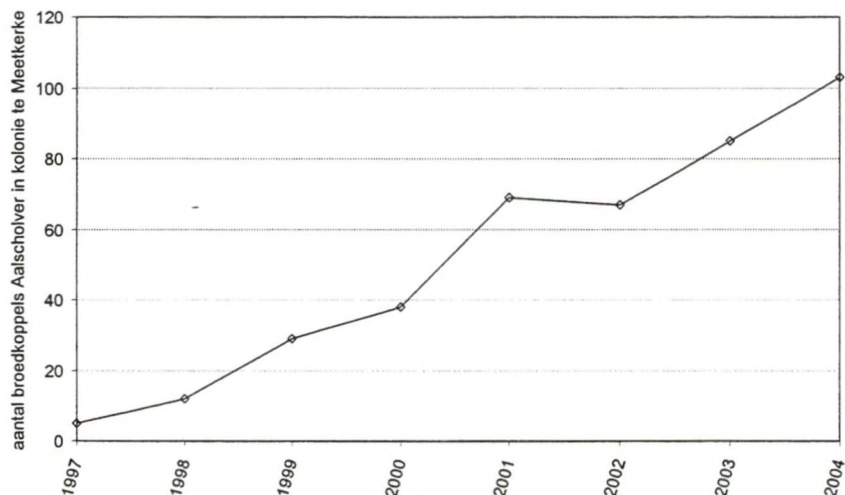

1 kp. Zandwinning te Beernem. broedpoging telcode 1. (GAW)

Subtotaal: 1 wnm., 1 kp.

Totaal: 27 wnm., 43 kp.

Aalscholver (*Phalacrocorax carbo*)

Figuur 1: Aantal broedkoppels Aalscholver in de kolonie te Meetkerke 1997-2004