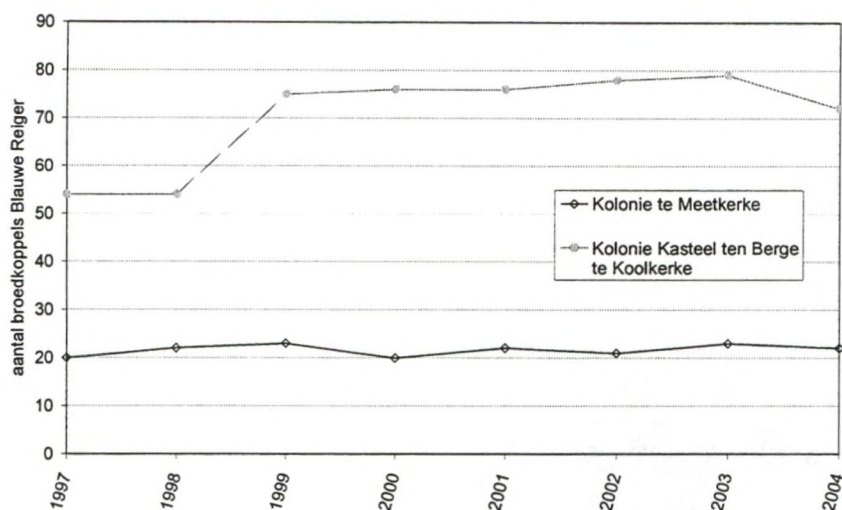

Blauwe Reiger (*Ardea cinerea cinerea*)

Figuur 2: Aantal broedkoppels Blauwe Reiger in de kolonies te Meetkerke en te Koolkerke 1997-2004

ZWINSTREEK

50 kp. Zwinbosjes te Knokke. zeer ruwe schatting. (FDS)

Subtotaal: 1 wnm., 50 kp.

POLDERS VAN UITKERKE

7 kp. Weiden te Uitkerke. telcode 1. (WUP)

Subtotaal: 1 wnm., 7 kp.

DUDZELE, KOOLKERKE, DAMME

72 kp. Kasteel Ten Berghe te Koolkerke. op 18/04 2/12-27 +31. (FDS)

Subtotaal: 1 wnm., 72 kp.

POLDERRAND VAN BLOEMENDALE TOT VARSENARE

18 kp. Kanaalpark Jabbeke (WLT)

Subtotaal: 1 wnm., 72 kp.

MOEREN VAN MEETKERKE EN HOUTAVE

22 kp. Eendekooi te Meetkerke. (18/04/2004) (JZV, FDS, RDL)

Subtotaal: 1 wnm., 22 kp.

BOSSEN VAN OOSTKAMP EN LOPPEM

11 kp. Te Oostkamp. Schotelaerebos. (26/04/2004) (PKB, EHE)

Subtotaal: 1 wnm., 11 kp.

MIDDENKUST S.L.

53 kp. Te Gistel. kolonie Westkerke. (28/05/2004) (GBU)

Subtotaal: 1 wnm., 53 kp.