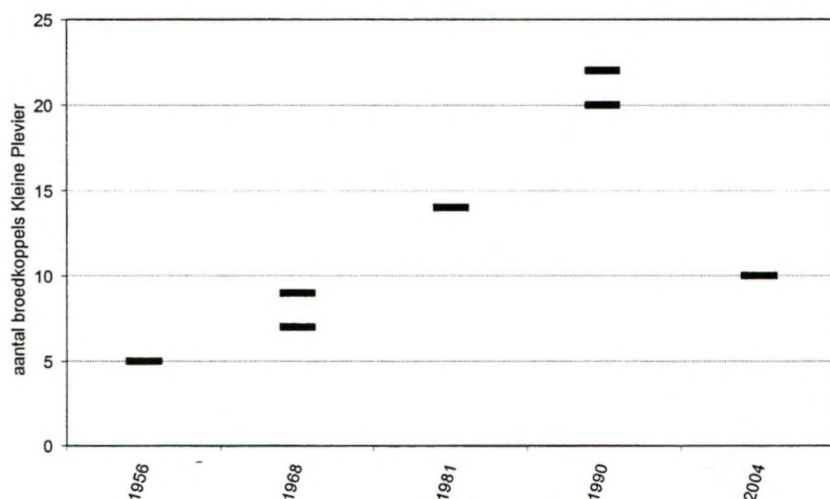

19 kp. Achterhaven te Dudzele. telcode 1. (CMR, WJ, FDS, JOV)
Subtotaal: 1 wnm., 19 kp.

LISSEWEGE (POLDERS FONTEINTJES-EENDEKOOI)

1 kp. Ter Doest te Lissewege. telcode 3, op 02/05. (PDH)
Subtotaal: 1 wnm., 1 kp.

POLDERS VAN UITKERKE

63 kp. Weiden te Uitkerke. Telcode 1. (WUP)
Subtotaal: 1 wnm., 63 kp.

OOSTKERKE, HOEKE, LAPSCHEURE

2 kp. Kleiputten te Oostkerke. (GBU)
2 kp. Put Kobus te Lapscheure. 2 kp + juv 17/07. (GBU, CMR)
2 kp. Plevierweiden te Oostkerke. Bekaert. (GBU)
3 kp. Zwarte Sluispolder te Hoeke. (GBU)
Subtotaal: 4 wnm., 9 kp.

ETTELGEM, ROKSEM, BEKEGEM

5 kp. Weiden Pompje te Oudenburg. 3 succesvol totaal Pomp + SWKL totaalres. (WPW)
Subtotaal: 1 wnm., 5 kp.

Totaal: 15 wnm., 121 kp.

Kleine Plevier (*Charadrius dubius curonicus*)

Figuur 6: Aantal broedkoppels Kleine Plevier in de regio in 1956, 1968, 1981, 1990 en 2004

ACHTERHAVEN (ZEEBRUGGE-DUDZELE)

3 kp. Achterhaven te Dudzele. telcode 1. (CMR, WJ, FDS, JOV)
Subtotaal: 1 wnm., 3 kp.