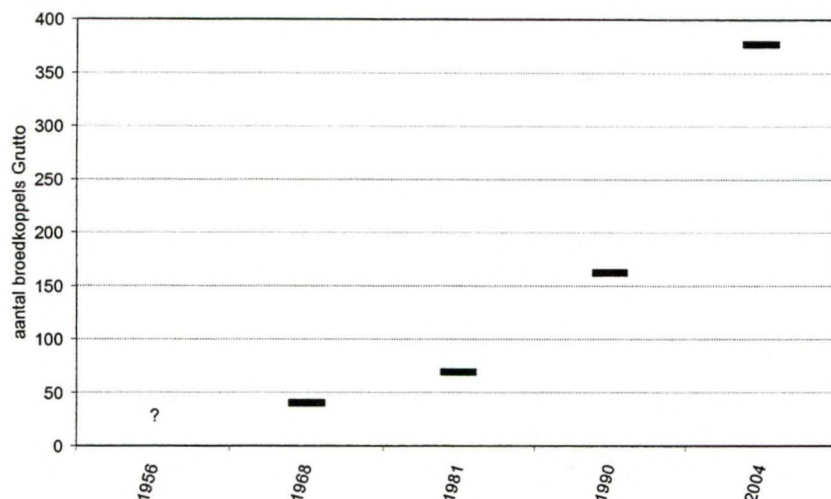

DUDZELE, KOOLKERKE, DAMME

45 kp. Te Damme. telcode 3 + NP Damme. (RDP)
62 kp. Te Dudzele. telcode 3. (FDS)
25 kp. Te Koolkerke. telcode 3. (FDS)
Subtotaal: 3 wnm., 132 kp.

Totaal: 15 wnm., 652 kp.

Grutto (*Limosa limosa*)