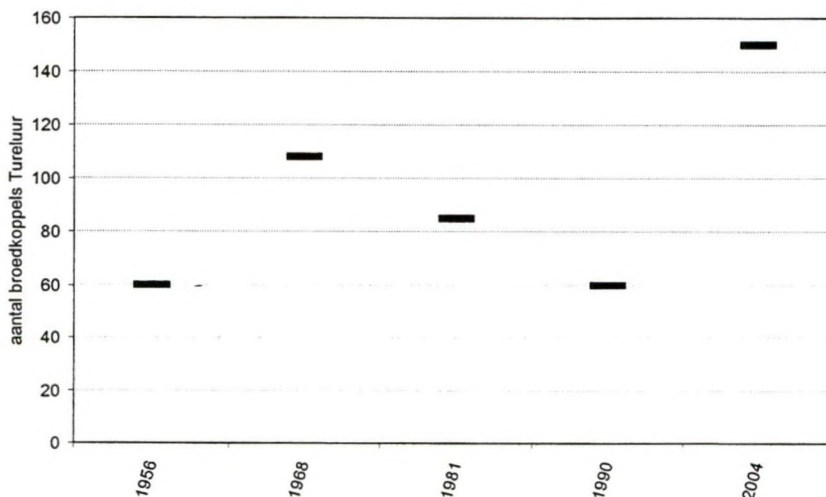

OOSTKERKE, HOEKE, LAPSCHEURE

1 kp. Te Lapscheure. 1 tot 2 telcode 2. (CMR)
31 kp. Eibroekvaartweiden te Oostkerke. telcode 2. (GBU)
8 kp. Zwarte Sluispolder te Hoeke. telcode 2. (GBU)
Subtotaal: 3 wnm., 40 kp.

DUDZELE, KOOLKERKE, DAMME

38 kp. Te Damme. telcode 3 + NP Damme. (RDP)
45 kp. Te Dudzele. telcode 3. (FDS)
16 kp. Te Koolkerke. telcode 3. (FDS)
Subtotaal: 3 wnm., 99 kp.

MOEREN VAN MEETKERKE EN HOUTAVE

6 kp. Speyen te Brugge. NP Brugge. (02/05/2004) (FDS)
9 kp. Hoge Moere te Houtave. telcode 2 +NP Brugge. (FDS)
6 kp. Polders Klein Middelhof te Houtave. +NP Brugge. (FDS)
Subtotaal: 3 wnm., 21 kp.

STALHILLE

11 kp. Weiden te Stalhille. 17 pulli geteld, op 18/05. (EDA)
Subtotaal: 1 wnm., 11 kp.

ETTELGEM, ROKSEM, BEKEGEM

15 kp. Weiden Pompje te Oudenburg. totaal Pomp + SWKL totaalres. (WPW)
3 kp. Te Ettelgem. buiten perimeter. (10/06/2004) (EDA)
Subtotaal: 2 wnm., 18 kp.

Totaal: 22 wnm., 377 kp.

Tureluur (*Tringa totanus*)

Figuur 10: Aantal broedkoppels Tureluur in de regio in 1956, 1968, 1981, 1990 en 2004